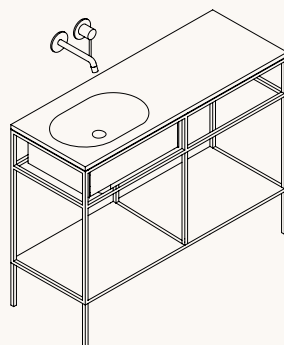

Gl2+Sm+Ds+Sh