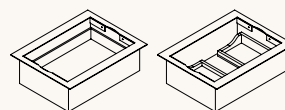

Size: W: 53.5 x H: 2 x D: 40 cm
Materials: Petit Granit, Serene Stone, Travertine Navona

Cabinets & Drawers

C

Cs

Size: C: W: 48 x H: 59.5 x D: 33 cm
Cs: W: 48 x H: 59.5 x D: 33 cm

Materials: Lacquered ash, smoked oak, varnished metal

D

Ds

Size: D: W: 48 x H: 16.5 x D: 33 cm
Ds: W: 48 x H: 16.5 x D: 33 cm

Materials: Lacquered ash, smoked oak, varnished metal

Tops

T1

T2

Size: T1: W: 55 x H: 2 x D: 40 cm
T2: W: 108.5 x H: 2 x D: 40 cm