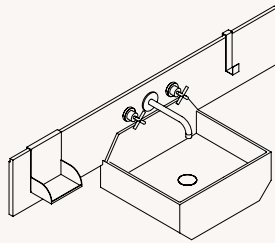

FRIEZE COMPOSITIONS