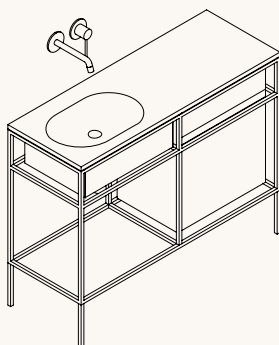

Gl2+Sm+Ds+C