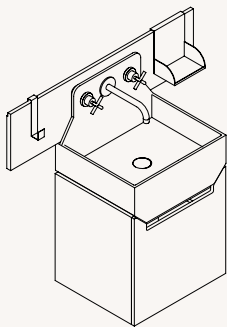

FRIEZE COMPOSITIONS