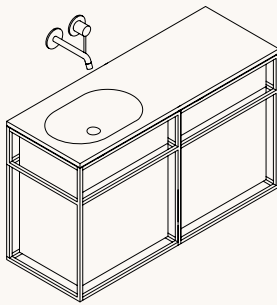

Gm2+Sm+Cs+C