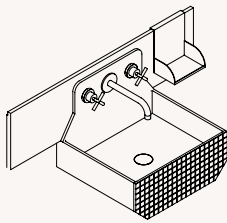

FRIEZE COMPOSITIONS