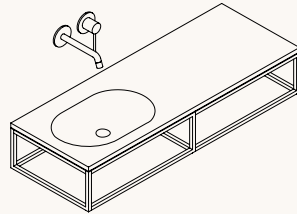

D

Ds

Size: D: W: 48 x H: 16.5 x D: 33 cm
Ds: W: 48 x H: 16.5 x D: 33 cm

Materials: Lacquered ash, smoked oak, varnished metal

Tops

T1

T2

Size: T1: W: 55 x H: 2 x D: 40 cm
T2: W: 108.5 x H: 2 x D: 40 cm

Materials: LivingTec®

Shelf

Sh

Size: W: 52 x H: 1.5 x D: 40 cm
Materials: Varnished metal

FRAME COMPOSITIONS

Gs1+Ss

Gs2+Sm

Gs3+Sm+T1+D