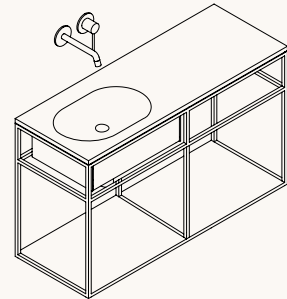

Gm2+Sm+Ds+Sh