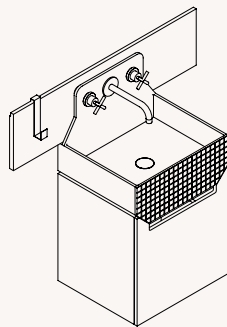

FRIEZE COMPOSITIONS