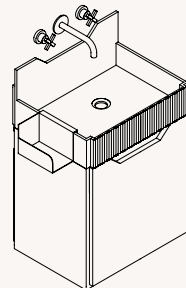

FRIEZE COMPOSITIONS