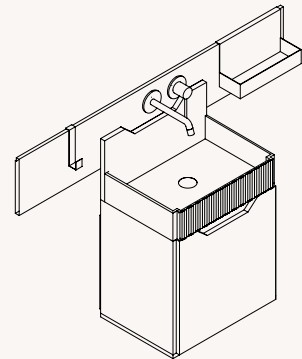

FRIEZE COMPOSITIONS