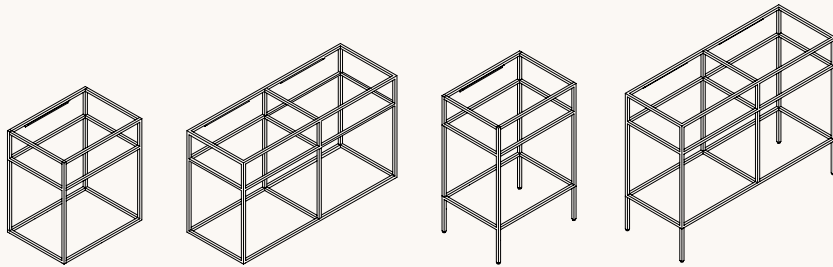

GUS
by Michael Hilgers

- Black / RAL9004

Size: W: 54.5 x H: 88 x D: 37.7 cm
Materials: Ceramic, matt varnished metal

FRAME by Norm Architects Multifunctional system

Grids

Gs1

Gs2

Gs3

Gm1

Gm2

Gl1

Gl2

Size: Gs1: W: 55 x H: 18 x D: 40 cm
Gs2: W: 108.5 x H: 18 x D: 40 cm
Gs3: W: 162 x H: 18 x D: 40 cm

Gm1: W: 55 x H: 63 x D: 40 cm
Gm2: W: 108.5 x H: 63 x D: 40 cm

Gl1: W: 55 x H: 83 x D: 40 cm
Gl2: W: 108.5 x H: 83 x D: 40 cm