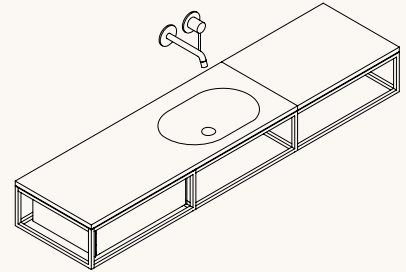

D

Ds

Size: D: W: 48 x H: 16.5 x D: 33 cm
Ds: W: 48 x H: 16.5 x D: 33 cm

Materials: Lacquered ash, smoked oak, varnished metal

Tops

T1

T2

Size: T1: W: 55 x H: 2 x D: 40 cm
T2: W: 108.5 x H: 2 x D: 40 cm

Materials: LivingTec®

Shelf

Sh

Size: W: 52 x H: 1.5 x D: 40 cm
Materials: Varnished metal

FRAME COMPOSITIONS

Gs1+Ss

Gs2+Sm

Gs3+Sm+T1+D