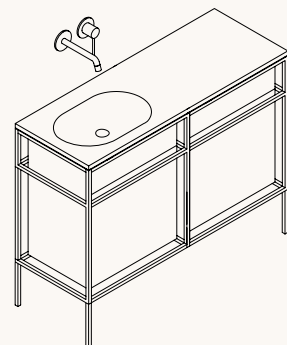

Gl2+Sm+Cs+C