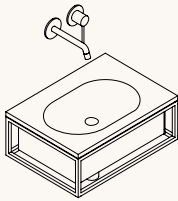

D

Ds

Size: D: W: 48 x H: 16.5 x D: 33 cm
Ds: W: 48 x H: 16.5 x D: 33 cm

Materials: Lacquered ash, smoked oak, varnished metal

Tops

T1

T2

Size: T1: W: 55 x H: 2 x D: 40 cm
T2: W: 108.5 x H: 2 x D: 40 cm

Materials: LivingTec®

Shelf

Sh

Size: W: 52 x H: 1.5 x D: 40 cm
Materials: Varnished metal

FRAME COMPOSITIONS

Gs1+Ss

Gs2+Sm

Gs3+Sm+T1+D