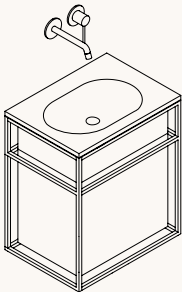

D

Ds

Size: D: W: 48 x H: 16.5 x D: 33 cm
Ds: W: 48 x H: 16.5 x D: 33 cm

Materials: Lacquered ash, smoked oak, varnished metal

Tops

T1

T2

Size: T1: W: 55 x H: 2 x D: 40 cm
T2: W: 108.5 x H: 2 x D: 40 cm

Materials: LivingTec®

Shelf

Sh

Size: W: 52 x H: 1.5 x D: 40 cm
Materials: Varnished metal

FRAME COMPOSITIONS

Gs1+Ss

Gs2+Sm

Gs3+Sm+T1+D