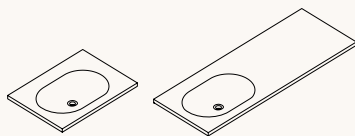

Gm1

Gm2

Gl1

Gl2

Size: Gs1: W: 55 x H: 18 x D: 40 cm
Gs2: W: 108.5 x H: 18 x D: 40 cm
Gs3: W: 162 x H: 18 x D: 40 cm

Gm1: W: 55 x H: 63 x D: 40 cm
Gm2: W: 108.5 x H: 63 x D: 40 cm

Gl1: W: 55 x H: 83 x D: 40 cm
Gl2: W: 108.5 x H: 83 x D: 40 cm

Materials: Varnished metal, brass, bronze

Basins

Ss

Sm

Size: Ss: W: 55 x H: 9 x D: 40 cm
Sm: W: 108.5 x H: 9 x D: 40 cm

Materials: LivingTec®, Travertine Navona

Plate

P