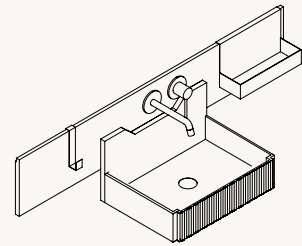

FRIEZE COMPOSITIONS