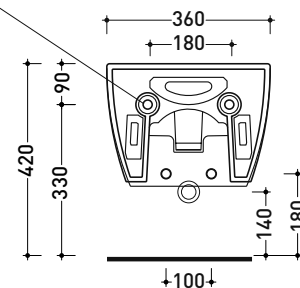

Package dim. | Weight 17,5 kg | Pz. Pallet n° 18

UNI EN 14528 - CL20 Dop-No14528

vista zenitale / zenital view

vista laterale / lateral view

sezione longitudinale / section

art. 9008
 kit di fissaggio
 Fischer (in dotazione)
 Fischer fixing kit
 (included in the box)