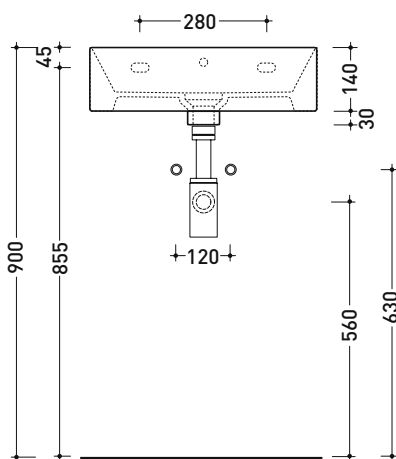

Pz. Pallet n° -

CE UNI EN 14688 - CL20 Dop-No14688

vista zenitale / zenital view

foro consigliato sul piano
suggested hole on the top

vista zenitale / zenital view

vista frontale / frontal view

sezione longitudinale / section