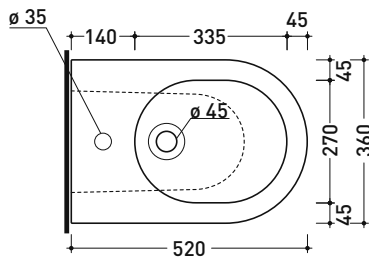

AP217

Back to wall single-hole bidet

• WITH OVERFLOW • WITHOUT TAP HOLE ON DEMAND

Complements: **Niagara panel bidet (TR40)**
Line taps bidet: ONE - NOKÈ - SI - FOLD - X1
Line accessories: TWO - HOOP - NOKÈ - FOLD

Technical accessories:
Floor fixing kit (9003)
Short chrome siphon for bidet (SIFB/CR)
Stop & Go drain (PLSG)
Stop&Go CERAMIC drain (PLCE)
Two piece set chrome tap filters (RF026)

Package dim.

Weight 25 kg

Pz. Pallet n° 15

UNI EN 14528 - CL20 Dop-No14528

vista zenitale / zenital view