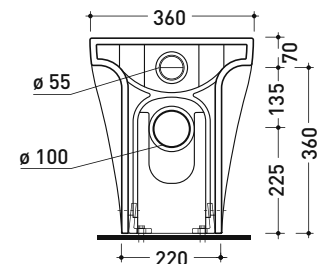

vista retro / back view

SCARICO A PARETE
PREDISPOSTO PER WC SOSPESO
WALL DISCHARGE ARRANGEMENT
FOR WALL-HUNG WC