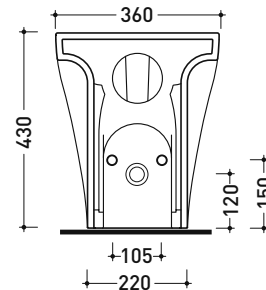

Package dim.

Weight 16,7 kg

Pz. Pallet n° 18

UNI EN 14528 - CL20 Dop-No14528

vista zenitale / zenital view

vista laterale / lateral view

sezione longitudinale / section

art. 9008
 kit di fissaggio
 Fischer (in dotazione)
 Fischer fixing kit
 (included in the box)

dettaglio erogatore / bidet jet detail

da/from 50 a/to 320 mm

sezione longitudinale / section

vista retro / back view

sizes in mm

CERAMIC: glossy finish

white black

matt finish

Pz. Pallet n° 15

UNI EN 14528 - CL20 Dop-No14528

vista zenitale / zenital view

vista laterale / lateral view

sezione longitudinale / section

vista retro / back view

sizes in mm

Please consider a 2% tolerance on indicated measurements