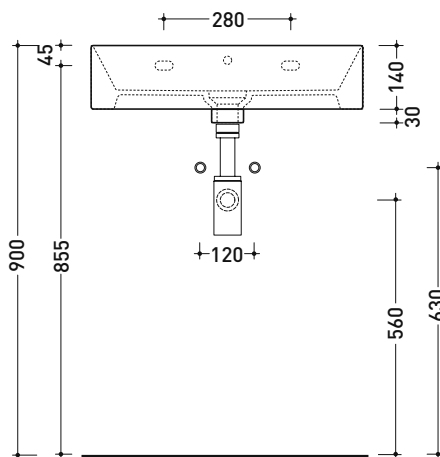

Package dim.

Weight 19 kg

Pz. Pallet n° -

UNI EN 14688 - CL20 Dop-No14688

vista zenitale / zenital view

foro consigliato sul piano
suggested hole on the top

vista zenitale / zenital view

vista frontale / frontal view