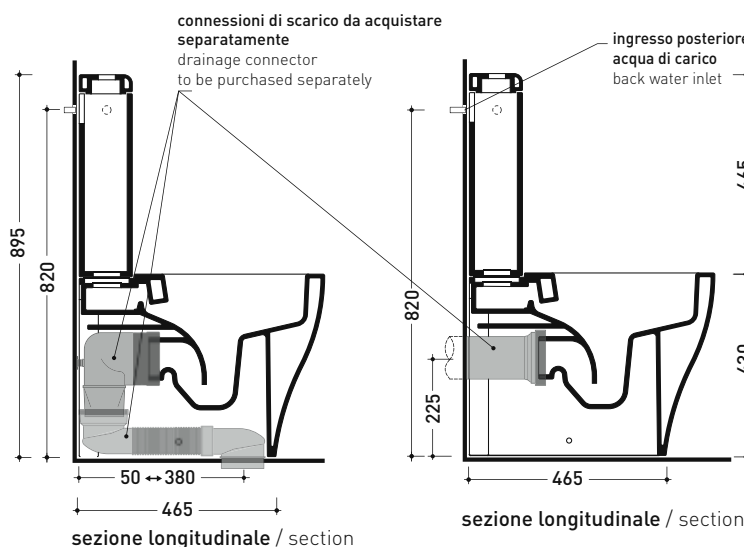

Package dim. wc | Weight 33 kg | Pz. Pallet n° 18

Package dim. cistern | Weight 14 kg | Pz. Pallet n° 36

CE UNI EN 997

Dop-No997

pag. 1/2

vista zenitale / zenital view

sezione longitudinale / section

sezione longitudinale / section