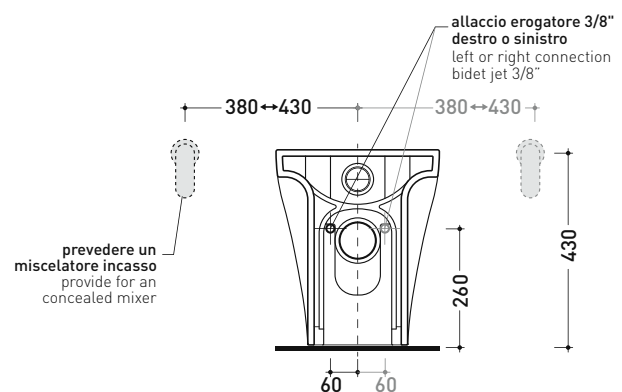

dettaglio erogatore / bidet jet detail

da/from 50 a/to 320 mm

sezione longitudinale / section

vista retro / back view

sizes in mm

CERAMIC: glossy finish

white black

matt finish