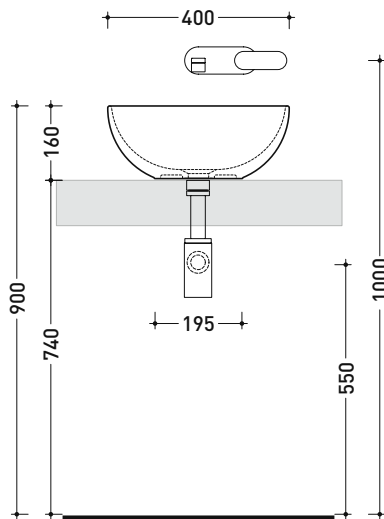

Package dim.

Weight 7 kg

Pz. Pallet n° 42

UNI EN 14688 - CL00 Dop-No14688

vista zenitale / zenital view

vista zenitale / zenital view

vista frontale / frontal view

sezione longitudinale / section