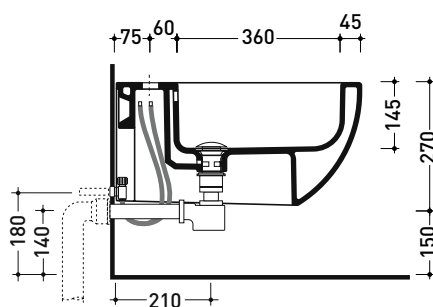

Package dim. | Weight 17,5 kg | Pz. Pallet n° 18

UNI EN 14528 - CL20 Dop-No14528

vista zenitale / zenital view

vista laterale / lateral view

sezione longitudinale / section

art. 9008
 kit di fissaggio
 Fischer (in dotazione)
 Fischer fixing kit
 (included in the box)