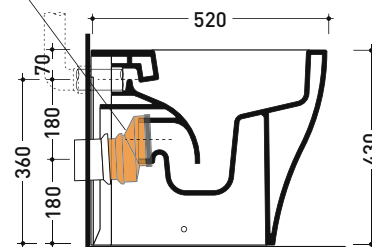

Package dim. | Weight 17,5 kg | Pz. Pallet n° 18

UNI EN 14528 - CL20 Dop-No14528

vista zenitale / zenital view

vista laterale / lateral view

sezione longitudinale / section

art. 9008
 kit di fissaggio
 Fischer (in dotazione)
 Fischer fixing kit
 (included in the box)

vista zenitale / zenital view

vista laterale / lateral view

vista retro / back view

sezione longitudinale / section

art. LK1012 (LKR90+LKR40)
connessioni di scarico
(in dotazione)
drainage connector
(included in the box)