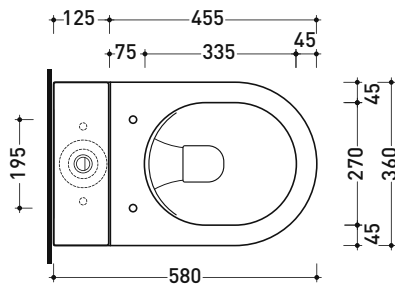

CE UNI EN 997 Dop-No997

vista zenitale / zenital view