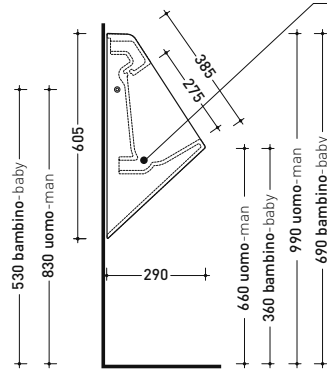

vista laterale / lateral view