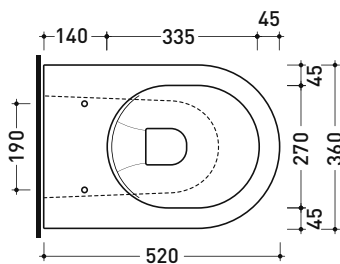

vista zenitale / zenital view