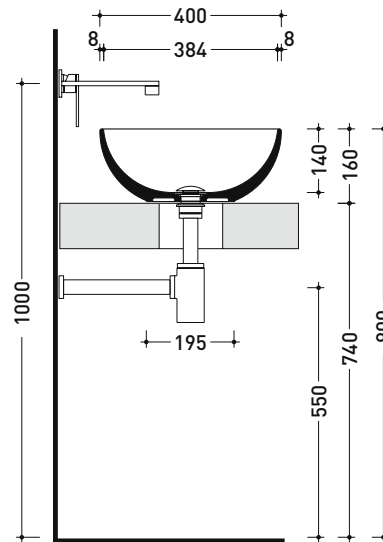

Package dim.

Weight 7 kg

Pz. Pallet n° 42

UNI EN 14688 - CL00 Dop-No14688

vista zenitale / zenital view

vista zenitale / zenital view

vista frontale / frontal view

sezione longitudinale / section