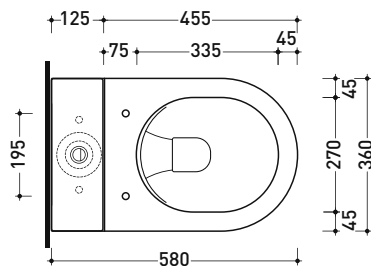

Package dim. wc | Weight 33 kg | Pz. Pallet n° 18

Package dim. cistern | Weight 14 kg | Pz. Pallet n° 36

CE UNI EN 997

Dop-No997

pag. 1/2

vista zenitale / zenital view

sezione longitudinale / section

sezione longitudinale / section