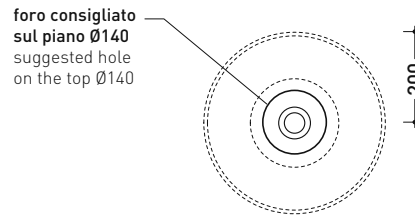

Package dim.

Weight 7 kg

Pz. Pallet n° 42

UNI EN 14688 - CL00 Dop-No14688

vista zenitale / zenital view

vista zenitale / zenital view

vista frontale / frontal view

sezione longitudinale / section