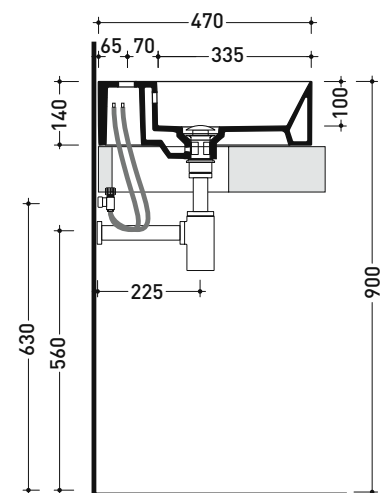

Package dim.

Weight 19 kg

Pz. Pallet n° -

UNI EN 14688 - CL20 Dop-No14688

vista zenitale / zenital view

foro consigliato sul piano
suggested hole on the top

vista zenitale / zenital view

vista frontale / frontal view