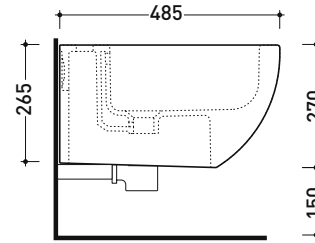

Package dim.

Weight 16,7 kg

Pz. Pallet n° 18

UNI EN 14528 - CL20 Dop-No14528

vista zenitale / zenital view

vista laterale / lateral view

sezione longitudinale / section

art. 9008
 kit di fissaggio
 Fischer (in dotazione)
 Fischer fixing kit
 (included in the box)