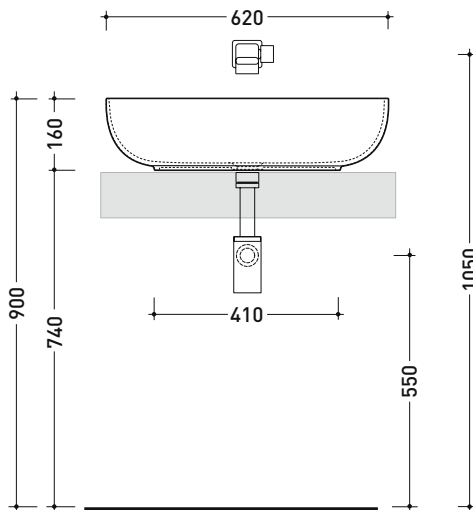

Package dim.

Weight **11 kg**

Pz. Pallet n° **30**

CE UNI EN 14688 - CL00 Dop-No14688

vista zenitale / zenital view

foro consigliato
sul piano Ø140
suggested hole
on the top Ø140

vista zenitale / zenital view