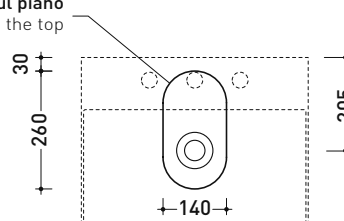

foro consigliato sul piano
suggested hole on the top