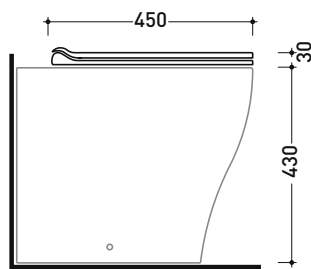

Package dim.

Weight **3 kg**

Pz. Pallet n° -

art. AP117G - AP117RG
vista zenitale / zenital view

art. AP118 - AP118G - AP118S
vista zenitale / zenital view

art. AP119 - AP119G
vista zenitale / zenital view