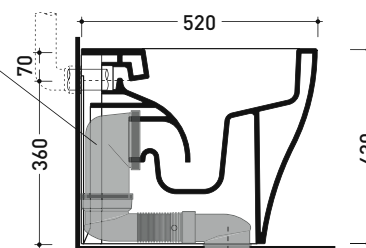

Package dim. | Weight 17,5 kg | Pz. Pallet n° 18

UNI EN 14528 - CL20 Dop-No14528

vista zenitale / zenital view

vista laterale / lateral view

sezione longitudinale / section

art. 9008
 kit di fissaggio
 Fischer (in dotazione)
 Fischer fixing kit
 (included in the box)

vista laterale / lateral view

vista retro / back view

SCARICO A PARETE
PREDISPOSTO PER WC SOSPESO
WALL DISCHARGE ARRANGEMENT
FOR WALL-HUNG WC

sezione longitudinale / section

SCARICO A PAVIMENTO
PREDISPOSTO DA 5 A 32 CM
ARRANGEMENT DISCHARGE
TO FLOOR FROM 5 TO 32 CM

connessioni di scarico
da acquistare
separatamente
drainage connector
to be purchased separately

da/from 50 a/to 320 mm

sezione longitudinale / section

sizes in mm

Please consider a 2% tolerance on indicated measurements