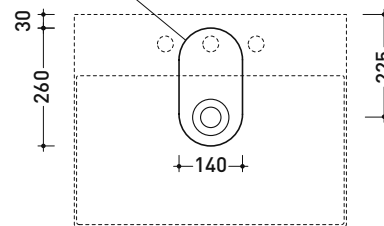

Package dim.

Weight 19 kg

Pz. Pallet n° -

UNI EN 14688 - CL20 Dop-No14688

vista zenitale / zenital view

foro consigliato sul piano
suggested hole on the top

vista zenitale / zenital view

vista frontale / frontal view