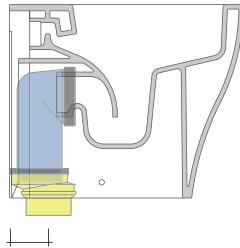

LK8010 (SET: LKR90+LKR20)

da/ from 80 a/ to 100 mm