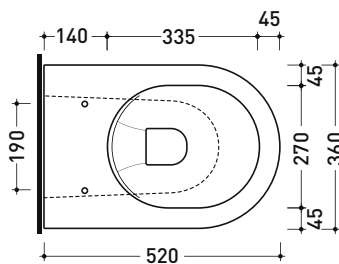

Package dim. | Weight 17,5 kg | Pz. Pallet n° 18

UNI EN 14528 - CL20 Dop-No14528

vista zenitale / zenital view

vista laterale / lateral view

sezione longitudinale / section

art. 9008
 kit di fissaggio
 Fischer (in dotazione)
 Fischer fixing kit
 (included in the box)

Dim. Imballo

Peso 28 kg

Pz. Pallet n° 15

UNI EN 997

Dop-No997

pag. 1/2

Flaminia does not recommend combining this toilet model with rapid-flow/flushometer systems or traditional high tanks

vista zenitale / zenital view