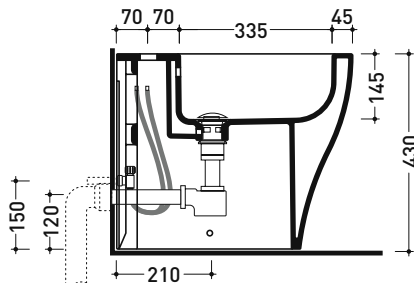

Package dim.

Weight 16,7 kg

Pz. Pallet n° 18

UNI EN 14528 - CL20 Dop-No14528

vista zenitale / zenital view

vista laterale / lateral view

sezione longitudinale / section

art. 9008
 kit di fissaggio
 Fischer (in dotazione)
 Fischer fixing kit
 (included in the box)

Pz. Pallet n° 15

UNI EN 14528 - CL20 Dop-No14528

vista zenitale / zenital view

vista laterale / lateral view

sezione longitudinale / section

vista retro / back view

sizes in mm

Please consider a 2% tolerance on indicated measurements