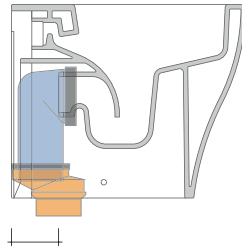

LK1012 (SET: LKR90+LKR40)

da/ from 100 a/ to 120 mm