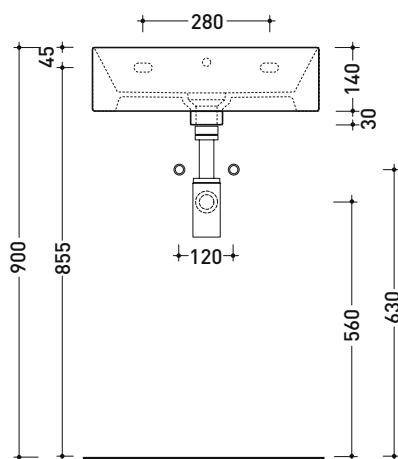

Package dim.

Weight 13,5 kg

Pz. Pallet n° -

CE UNI EN 14688 - CL20 Dop-No14688

vista zenitale / zenital view

foro consigliato sul piano
suggested hole on the top

vista zenitale / zenital view

vista frontale / frontal view