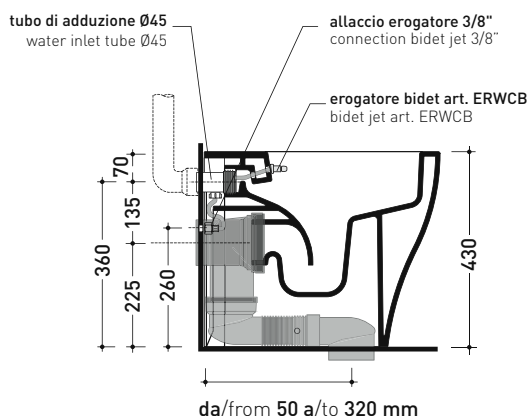

dettaglio erogatore / bidet jet detail

da/from 50 a/to 320 mm

sezione longitudinale / section

vista retro / back view

sizes in mm

CERAMIC: glossy finish

white black

matt finish