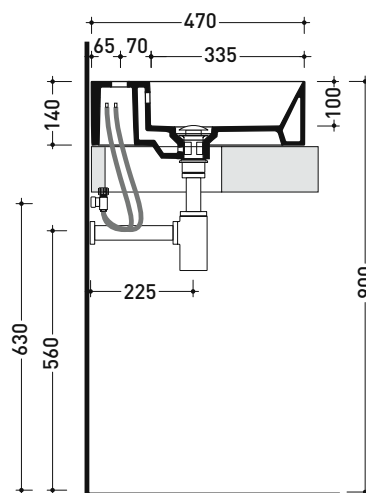

Package dim.

Weight 13,5 kg

Pz. Pallet n° -

CE UNI EN 14688 - CL20 Dop-No14688

vista zenitale / zenital view

foro consigliato sul piano
suggested hole on the top

vista zenitale / zenital view

vista frontale / frontal view