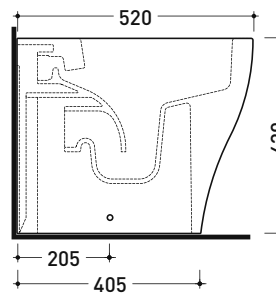

vista laterale / lateral view