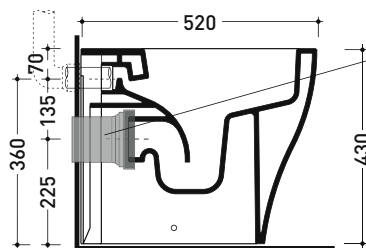

sezione longitudinale / section