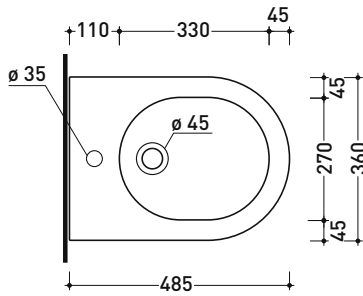

Package dim.

Weight 16,7 kg

Pz. Pallet n° 18

UNI EN 14528 - CL20 Dop-No14528

vista zenitale / zenital view

vista laterale / lateral view

sezione longitudinale / section

art. 9008
 kit di fissaggio
 Fischer (in dotazione)
 Fischer fixing kit
 (included in the box)