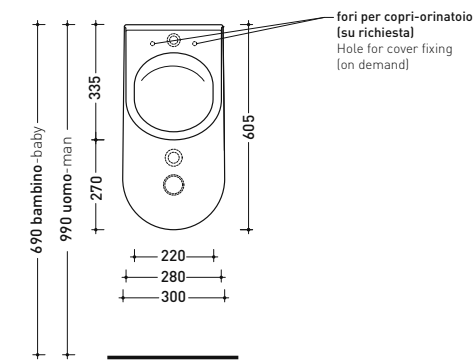

AP28G

Wall-mounted urinal goclean (wall fixing kit art. 9007 and siphon art. KYCON included) **HOLES FOR COVER UPON REQUEST**

Complements: **thermosetting soft-closing cover suitable for urinal (AP28CW03)**
Ceramic cover suitable for urinal (CFCE)
One concealed automatic rapid-flow lever (112540)
Line accessories: TWO - HOOP - NOKÉ - FOLD

Technical accessories: **SANITARBLOCK pre-assembled frame for wall-hung urinal (136179)**
Concealed pre-installation for EQUA URINAL plate (879123)
EQUA URINAL AC infrared sensor fluxometer (879120)

Package dim. **cm** | Weight **17,5 kg** | Pz. Pallet n° **24**

CE UNI EN 13407 Dop-No13407

vista frontale / frontal view