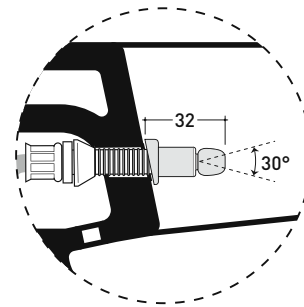

dettaglio erogatore / bidet jet detail

da/from 50 a/to 320 mm

sezione longitudinale / section

vista retro / back view

sizes in mm

CERAMIC: glossy finish

white black

matt finish