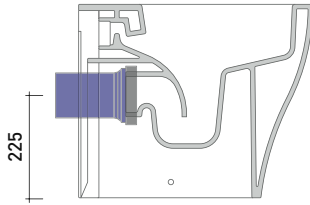

KIT SUITABLE FOR WALL TRAP

LKR00 (SET: LKR00)