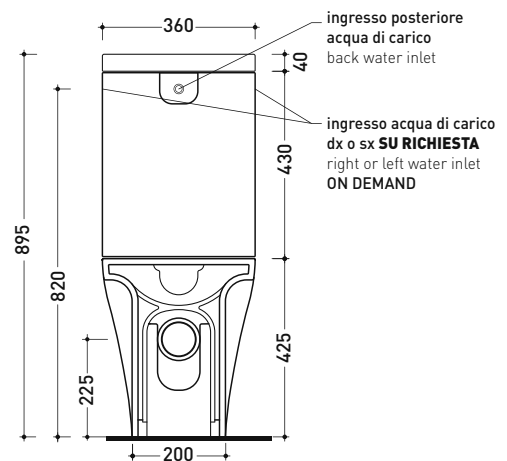

Package dim. wc | Weight 33 kg | Pz. Pallet n° 18

Package dim. cistern | Weight 14 kg | Pz. Pallet n° 36

CE UNI EN 997

Dop-No997

pag. 1/2

vista zenitale / zenital view

sezione longitudinale / section

sezione longitudinale / section