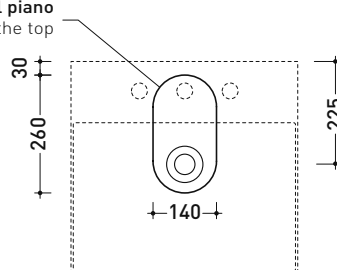

Package dim.

Weight 13,5 kg

Pz. Pallet n° -

CE UNI EN 14688 - CL20 Dop-No14688

vista zenitale / zenital view

foro consigliato sul piano
suggested hole on the top

vista zenitale / zenital view

vista frontale / frontal view