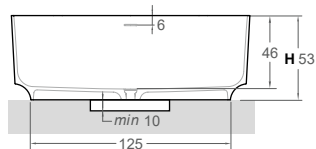

ARC 150 design by Norm Architects

ES Bañera exenta en Solidsurface mate. Con rebosadero. Válvula en Solidsurface mate y sifón en PVC incluidos. EN Matt Solidsurface freestanding bathtub. With overflow. Matt Solidsurface waste and PVC siphon included. FR Baignoire îlot en Solidsurface mat. Avec déversoir. Bonde en Solidsurface mat et siphon en PVC inclus.	IT Vasca da bagno freestanding in Solidsurface opaco. Con troppopieno. Valvola in Solidsurface opaco e sifone in PVC inclusi. GE Freistehende Badewanne mit matter Solid-Surface-Oberfläche und mit Überlauf. Ventil in Solidsurface matt und Siphon (PVC) im Lieferumfang enthalten. RU Отдельстоящая матовая ванна из Solidsurface. С отверстием перелива воды. Донный клапан из материала Solidsurface с матовой отделкой и сифон из ПВХ в комплекте.

Cod.

Solidsurface M

AR150

UHS05

Lacado UHS color a elegir / UHS colour coating. Colour to be chosen / Laqué UHS à choisir / Laccato UHS, colore a scelta / Oberflächenbeschichtung Lack Ultra-High-Solid- (UHS)System. Farbe nach Wahl / Цветное покрытие UHS. Цвет на выбор.

Capacity	320l.
Net weight	109kg
Gross weight	138kg
Packing dimensions	163x90x74cm
Packing volume	1,086m³