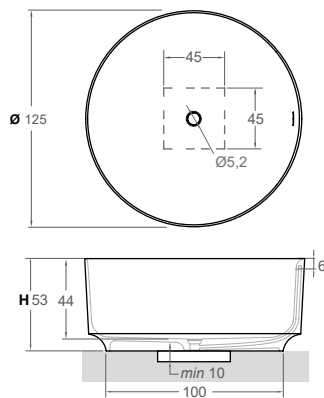

Capacity	320l.
Net weight	109kg
Gross weight	138kg
Packing dimensions	163x90x74cm
Packing volume	1,086m <sup>3</sup>

ARC 125 design by Norm Architects

**ES** Bañera exenta en Solidsurface mate. Con rebosadero. Válvula en Solidsurface mate y sifón en PVC incluidos.

Capacity 413L  
 Net weight 117kg  
 Gross weight 154kg  
 Packing dimensions 140x140x74cm  
 Packing volume 1,450m<sup>3</sup>