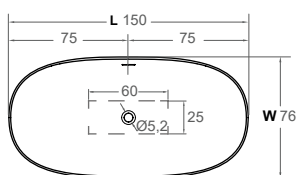

ARC 150 design by Norm Architects

ES Bañera exenta en Solidsurface mate. Con rebosadero. Válvula en Solidsurface mate y sifón en PVC incluidos. EN Matt Solidsurface freestanding bathtub. With overflow. Matt Solidsurface waste and PVC siphon included. FR Baignoire îlot en Solidsurface mat. Avec déversoir. Bonde en Solidsurface mat et siphon en PVC inclus.	IT Vasca da bagno freestanding in Solidsurface opaco. Con troppopieno. Valvola in Solidsurface opaco e sifone in PVC inclusi. GE Freistehende Badewanne mit matter Solid-Surface-Oberfläche und mit Überlauf. Ventil in Solidsurface matt und Siphon (PVC) im Lieferumfang enthalten. RU Отдельстоящая матовая ванна из Solidsurface. С отверстием перелива воды. Донный клапан из материала Solidsurface с матовой отделкой и сифон из ПВХ в комплекте.

Cod.

Solidsurface M

AR150

UHS05

Lacado UHS color a elegir / UHS colour coating. Colour to be chosen / Laqué UHS à choisir / Laccato UHS, colore a scelta / Oberflächenbeschichtung Lack Ultra-High-Solid- (UHS)System. Farbe nach Wahl / Цветное покрытие UHS. Цвет на выбор.

Capacity	320l.
Net weight	109kg
Gross weight	138kg
Packing dimensions	163x90x74cm
Packing volume	1,086m³