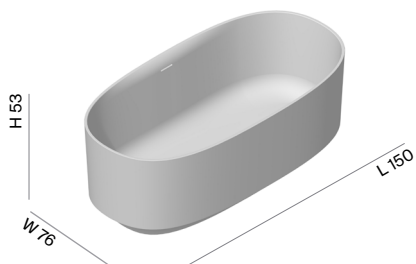

ARC 150 design by Norm Architects

- |  |  |
|--|--|
| <p><b>ES</b> Bañera exenta en Solidsurface mate. Con rebosadero. Válvula en Solidsurface mate y sifón en PVC incluidos.</p> <p><b>EN</b> Matt Solidsurface freestanding bathtub. With overflow. Matt Solidsurface waste and PVC siphon included.</p> <p><b>FR</b> Baignoire îlot en Solidsurface mat. Avec déversoir. Bonde en Solidsurface mat et siphon en PVC inclus.</p> | <p><b>IT</b> Vasca da bagno freestanding in Solidsurface opaco. Con troppopieno. Valvola in Solidsurface opaco e sifone in PVC inclusi.</p> <p><b>GE</b> Freistehende Badewanne mit matter Solid-Surface-Oberfläche und mit Überlauf. Ventil in Solidsurface matt und Siphon (PVC) im Lieferumfang enthalten.</p> <p><b>RU</b> Отдельстоящая матовая ванна из Solidsurface. С отверстием перелива воды. Донный клапан из материала Solidsurface с матовой отделкой и сифон из ПВХ в комплекте.</p> |
|--|--|

Cod.

Solidsurface M

AR150

UHS05

Lacado UHS color a elegir / UHS colour coating. Colour to be chosen / Laqué UHS à choisir / Laccato UHS, colore a scelta / Oberflächenbeschichtung Lack Ultra-High-Solid- (UHS)System. Farbe nach Wahl / Цветное покрытие UHS. Цвет на выбор.

Capacity	320l.
Net weight	109kg
Gross weight	138kg
Packing dimensions	163x90x74cm
Packing volume	1,086m <sup>3</sup>

ARC 125 design by Norm Architects

**ES** Bañera exenta en Solidsurface mate. Con rebosadero. Válvula en Solidsurface mate y sifón en PVC incluidos.

**RU** Отдельстоящая матовая ванна из Solidsurface. С отверстием перелива воды. Донный клапан из материала Solidsurface с матовой отделкой и сифон из ПВХ в комплекте.

Cod.

Solidsurface M

AR125

UHS01

Lacado UHS color a elegir / UHS colour coating. Colour to be chosen / Laqué UHS à choisir / Laccato UHS, colore a scelta / Oberflächenbeschichtung Lack Ultra-High-Solid- (UHS)System. Farbe nach Wahl / Цветное покрытие UHS. Цвет на выбор.