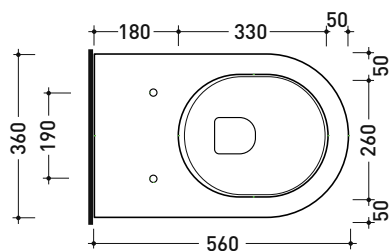

Dim. Imballo 56,5 x 37 x 43,5 cm | Peso 31,5 kg | Pz. Pallet n° 15

UNI EN 997

Dop-No997

FLAMINIA sconsiglia l'abbinamento di questo Wc con passo rapido/flussometro e cassette alte tradizionali.

vista zenitale / zenital view

UNI EN 14528 - CL20 Dop-No14528

vista zenitale / zenital view

vista laterale / lateral view

sezione longitudinale / section

vista retro / back view

dimensioni in mm

CERAMICA: finiture lucide

bianco nero

Accessori tecnici: Staffa di fissaggio universale per vasi e bidet sospesi (41/P)

Dim. Imballo 58 x 36,5 x 36 cm | Peso 23,5 kg | Pz. Pallet n° 15

CE UNI EN 997

Dop-No997

FLAMINIA sconsiglia l'abbinamento di questo Wc con passo rapido/flussometro e cassette alte tradizionali.

vista zenitale / zenital view

vista laterale / lateral view

sezione longitudinale / section

vista retro / back view

dimensioni in mm

CERAMICA: finiture lucide

bianco

Le misure dimensionali riportate hanno una tolleranza del 2%