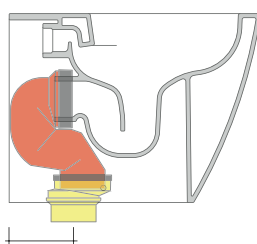

LK1416 (SET: LKRS+LKR20)

da/from 140 a/to 160 mm