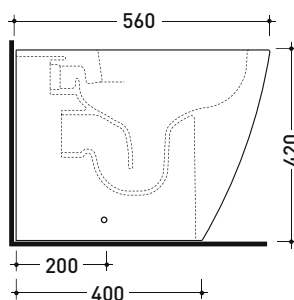

vista laterale / lateral view