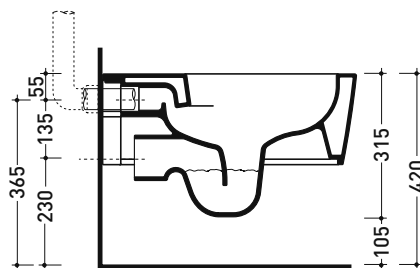

vista laterale / lateral view

vista retro / back view

da/from 100 a/to 120 mm

sezione longitudinale / section

art. LK1012 (LKR90+LKR40)
connessioni di scarico
(in dotazione)
drainage connector
(included in the box)

vista zenitale / zenital view

vista laterale / lateral view

sezione longitudinale / section

vista retro / back view

dimensioni in mm

CERAMICA: finiture lucide

bianco

Le misure dimensionali riportate hanno una tolleranza del 2%

Accessori tecnici: Staffa di fissaggio universale per vasi e bidet sospesi (41/P)

Dim. Imballo 58 x 36,5 x 36 cm | Peso 21,5 kg | Pz. Pallet n° 15

CE UNI EN 997

Dop-No997

FLAMINIA sconsiglia l'abbinamento di questo Wc con passo rapido/flussometro e cassette alte tradizionali.

vista zenitale / zenital view

vista laterale / lateral view

sezione longitudinale / section

vista retro / back view

dimensioni in mm

Le misure dimensionali riportate hanno una tolleranza del 2%

CERAMICA: finiture lucide