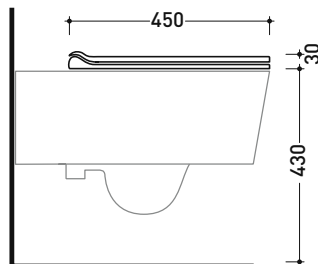

vista zenitale / zenital view

dettaglio erogatore / bidet jet detail

sezione longitudinale / section

vista retro / back view

dimensioni in mm

CERAMICA: finiture lucide

bianco

Le misure dimensionali riportate hanno una tolleranza del 2%

Dim. Imballo

Peso 2,9 kg

Pz. Pallet n° -

art. LK117 - LK117G - LK117RG
vista zenitale / zenital view

art. 5051/WC - 5051/WCG
vista zenitale / zenital view

art. 5064
vista zenitale / zenital view

art. LK117 - LK117G - LK117RG
vista laterale / lateral view