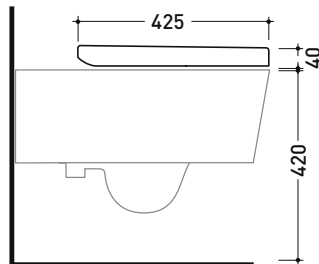

art. 5051/WC - 5051/WCG
vista laterale / lateral view