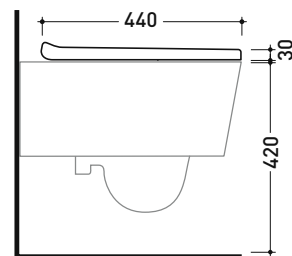

art. 5064
vista laterale / lateral view

dimensioni in mm

TERMOINDURENTE: finiture lucide

bianco