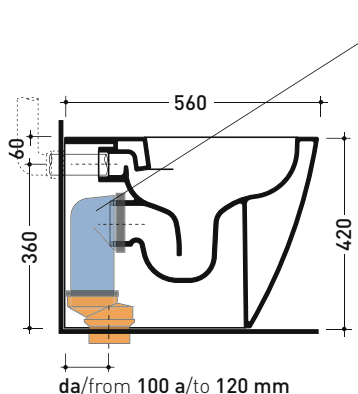

Dim. Imballo 56,5 x 37 x 43,5 cm | Peso 31,5 kg | Pz. Pallet n° 15

UNI EN 997

Dop-No997

FLAMINIA sconsiglia l'abbinamento di questo Wc con passo rapido/flussometro e cassette alte tradizionali.

vista zenitale / zenital view

vista laterale / lateral view

vista retro / back view

da/from 100 a/to 120 mm

sezione longitudinale / section

art. LK1012 (LKR90+LKR40)
connessioni di scarico
(in dotazione)
drainage connector
(included in the box)

sezione longitudinale / section

dimensioni in mm

Le misure dimensionali riportate hanno una tolleranza del 2%

CERAMICA: finiture lucide

bianco nero

finiture opache

latte carbone fango argilla cenere

LK117G + ERWCB