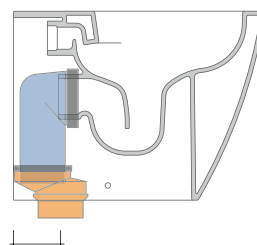

dettaglio erogatore / bidet jet detail

sezione longitudinale / section

vista retro / back view

dimensioni in mm

Le misure dimensionali riportate hanno una tolleranza del 2%

CERAMICA: finiture lucide

bianco

KIT PER SCARICO PARETE

LKR00 (SET: LKR00)

KIT PER SCARICO PAVIMENTO

LKR90 (SET: LKR90)

da/from 50 a/to 80 mm

LK8010 (SET: LKR90+LKR20)

da/from 80 a/to 100 mm

LK1012 (SET: LKR90+LKR40)

da/from 100 a/to 120 mm