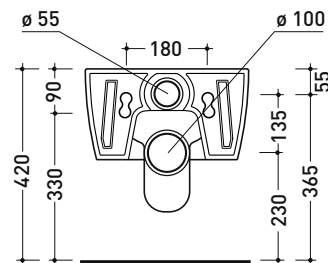

vista laterale / lateral view

vista retro / back view

da/from 100 a/to 120 mm

sezione longitudinale / section

art. LK1012 (LKR90+LKR40)
connessioni di scarico
(in dotazione)
drainage connector
(included in the box)

vista zenitale / zenital view

vista laterale / lateral view

sezione longitudinale / section

vista retro / back view

dimensioni in mm

CERAMICA: finiture lucide

bianco

Le misure dimensionali riportate hanno una tolleranza del 2%

Accessori tecnici: Staffa di fissaggio universale per vasi e bidet sospesi (41/P)

Dim. Imballo 58 x 36,5 x 36 cm | Peso 21,5 kg | Pz. Pallet n° 15

CE UNI EN 997

Dop-No997

FLAMINIA sconsiglia l'abbinamento di questo Wc con passo rapido/flussometro e cassette alte tradizionali.

vista zenitale / zenital view

vista laterale / lateral view

sezione longitudinale / section

vista retro / back view

dimensioni in mm

Le misure dimensionali riportate hanno una tolleranza del 2%

CERAMICA: finiture lucide