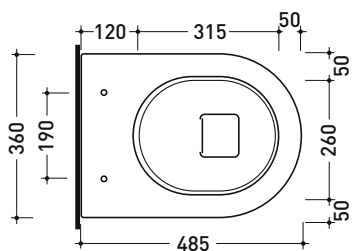

vista zenitale / zenital view

vista laterale / lateral view

sezione longitudinale / section

vista retro / back view

dimensioni in mm

Le misure dimensionali riportate hanno una tolleranza del 2%

CERAMICA: finiture lucide

Accessori tecnici: Staffa di fissaggio universale per vasi e bidet sospesi (41/P)

Dim. Imballo 58 x 36,5 x 36 cm | Peso 21 kg | Pz. Pallet n° 15

CE UNI EN 997

Dop-No997

FLAMINIA sconsiglia l'abbinamento di questo Wc con passo rapido/flussometro e cassette alte tradizionali.

vista zenitale / zenital view

vista laterale / lateral view

sezione longitudinale / section

vista retro / back view

dimensioni in mm

CERAMICA: finiture lucide

bianco

Le misure dimensionali riportate hanno una tolleranza del 2%

vista zenitale / zenital view

dettaglio erogatore / bidet jet detail

sezione longitudinale / section

vista retro / back view

dimensioni in mm

CERAMICA: finiture lucide

bianco

Le misure dimensionali riportate hanno una tolleranza del 2%