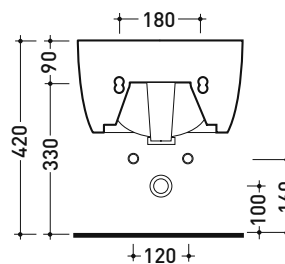

vista zenitale / zenital view

vista laterale / lateral view

sezione longitudinale / section

vista retro / back view

dimensioni in mm

CERAMICA: finiture lucide

bianco

Le misure dimensionali riportate hanno una tolleranza del 2%

vista zenitale / zenital view

dettaglio erogatore / bidet jet detail

sezione longitudinale / section

vista retro / back view

dimensioni in mm

CERAMICA: finiture lucide

bianco

Le misure dimensionali riportate hanno una tolleranza del 2%

Dim. Imballo 58 x 36,5 x 36 cm | Peso 21 kg | Pz. Pallet n° 15

UNI EN 14528 - CL20 Dop-No14528

vista zenitale / zenital view

vista laterale / lateral view

sezione longitudinale / section

vista retro / back view