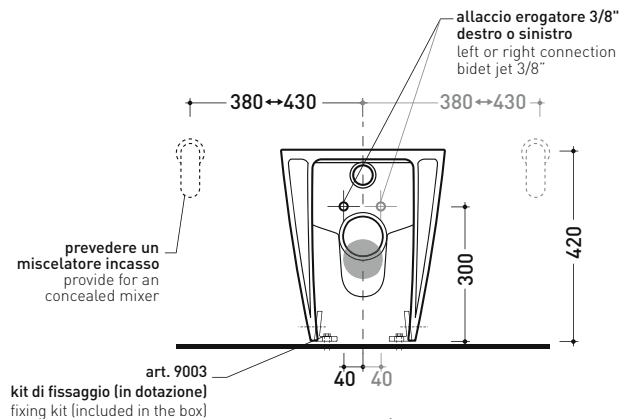

Dim. Imballo 56,5 x 37 x 43,5 cm | Peso 31,5 kg | Pz. Pallet n° 15

UNI EN 997

Dop-No997

FLAMINIA sconsiglia l'abbinamento di questo Wc con passo rapido/flussometro e cassette alte tradizionali.

vista zenitale / zenital view

Vaso back to wall con sistema goclean® e scarico S/P
(completo di connessioni di scarico art. LK1012 e kit fissaggio a pavimento art. 9003)

* **ATTENZIONE:** il foro per l'erogatore bidet deve essere richiesto

Dim. Imballo 56,5 x 37 x 43,5 cm | Peso 31,5 kg | Pz. Pallet n° 15

CE UNI EN 997

Dop-No997

FLAMINIA sconsiglia l'abbinamento di questo Wc con passo rapido/flussometro e cassette alte tradizionali.

vista zenitale / zenital view

dettaglio erogatore / bidet jet detail

sezione longitudinale / section

vista retro / back view

dimensioni in mm

CERAMICA: finiture lucide

bianco

LK117RG

Vaso back to wall PLUS* goclean® (completo di kit fissaggio a pavimento art. 9003)