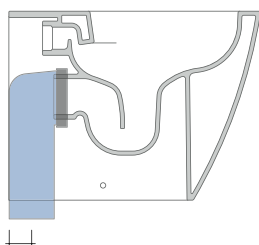

dettaglio erogatore / bidet jet detail

sezione longitudinale / section

vista retro / back view

dimensioni in mm

Le misure dimensionali riportate hanno una tolleranza del 2%

CERAMICA: finiture lucide

bianco

KIT PER SCARICO PARETE

LKR00 (SET: LKR00)

KIT PER SCARICO PAVIMENTO

LKR90 (SET: LKR90)

da/from 50 a/to 80 mm

LK8010 (SET: LKR90+LKR20)

da/from 80 a/to 100 mm

LK1012 (SET: LKR90+LKR40)

da/from 100 a/to 120 mm