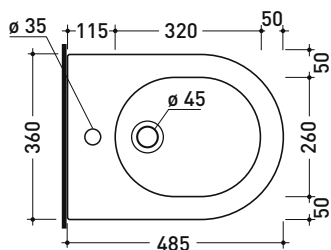

vista zenitale / zenital view

dettaglio erogatore / bidet jet detail

sezione longitudinale / section

vista retro / back view

dimensioni in mm

Le misure dimensionali riportate hanno una tolleranza del 2%

CERAMICA: finiture lucide

vista zenitale / zenital view

vista laterale / lateral view

sezione longitudinale / section

vista retro / back view

dimensioni in mm

CERAMICA: finiture lucide

bianco

Le misure dimensionali riportate hanno una tolleranza del 2%

vista zenitale / zenital view

dettaglio erogatore / bidet jet detail

sezione longitudinale / section

vista retro / back view

dimensioni in mm

CERAMICA: finiture lucide

bianco

Le misure dimensionali riportate hanno una tolleranza del 2%

Dim. Imballo 58 x 36,5 x 36 cm | Peso 21 kg | Pz. Pallet n° 15

UNI EN 14528 - CL20 Dop-No14528

vista zenitale / zenital view

vista laterale / lateral view

sezione longitudinale / section

vista retro / back view