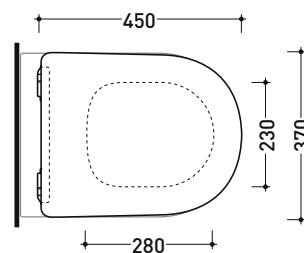

vista zenitale / zenital view

vista laterale / lateral view

sezione longitudinale / section

vista retro / back view

dimensioni in mm

CERAMICA: finiture lucide

bianco

Le misure dimensionali riportate hanno una tolleranza del 2%

vista zenitale / zenital view

dettaglio erogatore / bidet jet detail

sezione longitudinale / section

vista retro / back view

dimensioni in mm

CERAMICA: finiture lucide

bianco

Le misure dimensionali riportate hanno una tolleranza del 2%

Dim. Imballo

Peso 2,9 kg

Pz. Pallet n° -

art. LK117 - LK117G - LK117RG
vista zenitale / zenital view

art. 5051/WC - 5051/WCG
vista zenitale / zenital view

art. 5064
vista zenitale / zenital view

art. LK117 - LK117G - LK117RG
vista laterale / lateral view

art. 5051/WC - 5051/WCG
vista laterale / lateral view

art. 5064
vista laterale / lateral view

dimensioni in mm

TERMOINDURENTE: finiture lucide

bianco

nero

finiture opache

latte