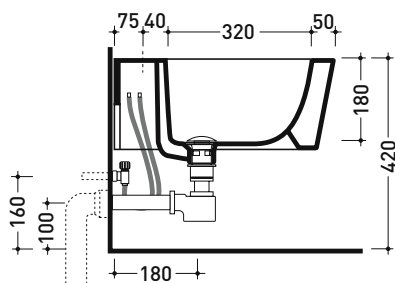

vista zenitale / zenital view

dettaglio erogatore / bidet jet detail

sezione longitudinale / section

vista retro / back view

dimensioni in mm

CERAMICA: finiture lucide

bianco

Le misure dimensionali riportate hanno una tolleranza del 2%

Dim. Imballo 58 x 36,5 x 36 cm | Peso 21 kg | Pz. Pallet n° 15

UNI EN 14528 - CL20 Dop-No14528

vista zenitale / zenital view

vista laterale / lateral view

sezione longitudinale / section

vista retro / back view