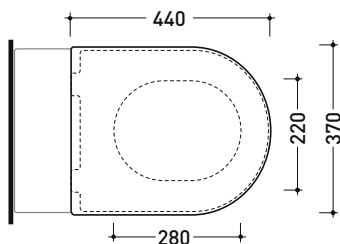

design GIULIO CAPPELLINI e ROBERTO PALOMBA

2020

LKCW07

Coprivaso avvolgente in termoindurente a discesa rallentata
CON CERNIERE CROMO A SGANCIO RAPIDO

LKCW07OR

Coprivaso avvolgente in termoindurente a discesa rallentata
CON CERNIERE ORO A SGANCIO RAPIDO

Complementi:
Vaso btw Link goclean (LK117G)
Vaso Link Plus goclean (LK117RG)
Vaso Link sospeso (5051/WC)
Vaso Link goclean sospeso (5051/WCG)
Vaso MiniLink sospeso (5064)
Vaso MiniLink goclean sospeso (5064G)

Dim. Imballo

Peso 3 kg

Pz. Pallet n° -

art. LK117 - LK117G - LK117RG
vista zenitale / zenital view