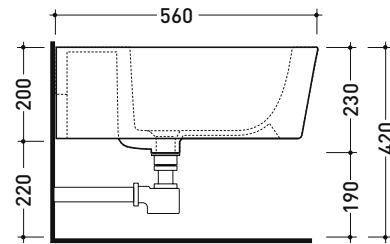

Dim. Imballo 56,5 x 37 x 43,5 cm | Peso 31,5 kg | Pz. Pallet n° 15

CE UNI EN 997

Dop-No997

FLAMINIA sconsiglia l'abbinamento di questo Wc con passo rapido/flussometro e cassette alte tradizionali.

vista zenitale / zenital view

vista zenitale / zenital view

dettaglio erogatore / bidet jet detail

sezione longitudinale / section

vista retro / back view

dimensioni in mm

Le misure dimensionali riportate hanno una tolleranza del 2%

CERAMICA: finiture lucide

Dim. Imballo 58 x 36,5 x 36 cm | Peso 19,5 kg | Pz. Pallet n° 15

UNI EN 14528 - CL20 Dop-No14528

vista zenitale / zenital view

vista laterale / lateral view

sezione longitudinale / section

vista retro / back view