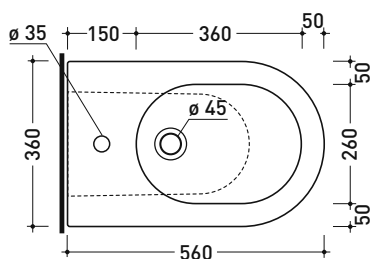

Dim. Imballo 56,5 x 37 x 43,5 cm | Peso 31,5 kg | Pz. Pallet n° 15

UNI EN 997

Dop-No997

FLAMINIA sconsiglia l'abbinamento di questo Wc con passo rapido/flussometro e cassette alte tradizionali.

vista zenitale / zenital view

Dim. Imballo 56,5 x 37 x 43,5 cm | Peso 32,5 kg | Pz. Pallet n° 15

UNI EN 997

Dop-No997

pag. 1/2

FLAMINIA sconsiglia l'abbinamento di questo Wc con passo rapido/flussometro e cassette alte tradizionali.

vista zenitale / zenital view

dettaglio erogatore / bidet jet detail

sezione longitudinale / section

vista retro / back view

dimensioni in mm

Le misure dimensionali riportate hanno una tolleranza del 2%

CERAMICA: finiture lucide

bianco

KIT PER SCARICO PARETE

UNI EN 14528 - CL20 Dop-No14528

vista zenitale / zenital view

vista laterale / lateral view

sezione longitudinale / section

vista retro / back view

dimensioni in mm

CERAMICA: finiture lucide

bianco nero