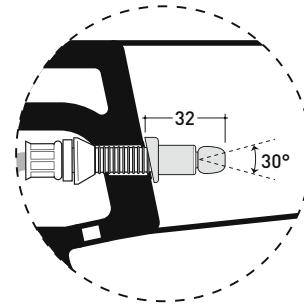

Dim. Imballo 56,5 x 37 x 43,5 cm | Peso 32,5 kg | Pz. Pallet n° 15

UNI EN 997

Dop-No997

pag. 1/2

FLAMINIA sconsiglia l'abbinamento di questo Wc con passo rapido/flussometro e cassette alte tradizionali.

vista zenitale / zenital view

dettaglio erogatore / bidet jet detail

sezione longitudinale / section

vista retro / back view

dimensioni in mm

Le misure dimensionali riportate hanno una tolleranza del 2%

CERAMICA: finiture lucide

bianco

KIT PER SCARICO PARETE