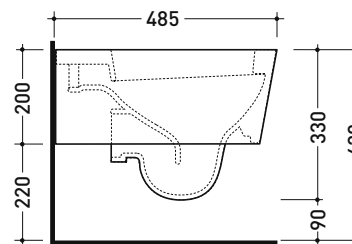

vista zenitale / zenital view

vista laterale / lateral view

sezione longitudinale / section

vista retro / back view

dimensioni in mm

Le misure dimensionali riportate hanno una tolleranza del 2%

CERAMICA: finiture lucide

Accessori tecnici: Staffa di fissaggio universale per vasi e bidet sospesi (41/P)

Dim. Imballo 58 x 36,5 x 36 cm | Peso 21 kg | Pz. Pallet n° 15

CE UNI EN 997

Dop-No997

FLAMINIA sconsiglia l'abbinamento di questo Wc con passo rapido/flussometro e cassette alte tradizionali.

vista zenitale / zenital view

vista laterale / lateral view

sezione longitudinale / section

vista retro / back view

dimensioni in mm

CERAMICA: finiture lucide

bianco

Le misure dimensionali riportate hanno una tolleranza del 2%

vista zenitale / zenital view

dettaglio erogatore / bidet jet detail

sezione longitudinale / section

vista retro / back view

dimensioni in mm

CERAMICA: finiture lucide

bianco

Le misure dimensionali riportate hanno una tolleranza del 2%