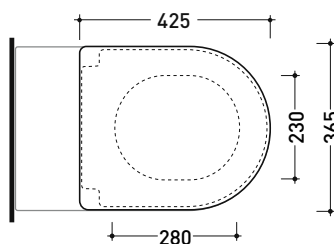

art. 5051/WC - 5051/WCG
vista zenitale / zenital view