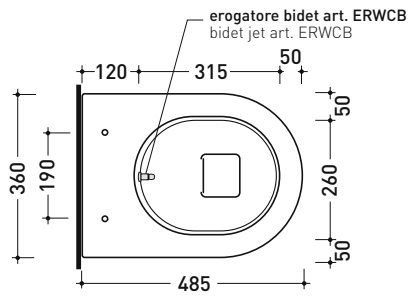

vista zenitale / zenital view

vista laterale / lateral view

sezione longitudinale / section

vista retro / back view

dimensioni in mm

CERAMICA: finiture lucide

bianco

Le misure dimensionali riportate hanno una tolleranza del 2%

Accessori tecnici: Staffa di fissaggio universale per vasi e bidet sospesi (41/P)

Dim. Imballo 58 x 36,5 x 36 cm | Peso 21 kg | Pz. Pallet n° 15

UNI EN 997

Dop-No997

FLAMINIA sconsiglia l'abbinamento di questo Wc con passo rapido/flussometro e cassette alte tradizionali.

vista zenitale / zenital view

dettaglio erogatore / bidet jet detail

sezione longitudinale / section

vista retro / back view

dimensioni in mm

CERAMICA: finiture lucide

bianco

Le misure dimensionali riportate hanno una tolleranza del 2%

Dim. Imballo 58 x 36,5 x 36 cm | Peso 21 kg | Pz. Pallet n° 15

UNI EN 14528 - CL20 Dop-No14528

vista zenitale / zenital view

vista laterale / lateral view

sezione longitudinale / section

vista retro / back view