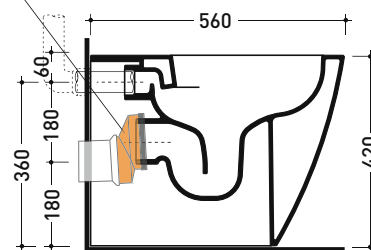

Dim. Imballo 56,5 x 37 x 43,5 cm | Peso 31,5 kg | Pz. Pallet n° 15

UNI EN 997

Dop-No997

FLAMINIA sconsiglia l'abbinamento di questo Wc con passo rapido/flussometro e cassette alte tradizionali.

vista zenitale / zenital view

vista laterale / lateral view

vista retro / back view

da/from 100 a/to 120 mm

sezione longitudinale / section

art. LK1012 (LKR90+LKR40)
connessioni di scarico
(in dotazione)
drainage connector
(included in the box)

sezione longitudinale / section

dimensioni in mm

Le misure dimensionali riportate hanno una tolleranza del 2%

CERAMICA: finiture lucide

bianco nero

finiture opache

latte carbone fango argilla cenere

LK117G + ERWCB