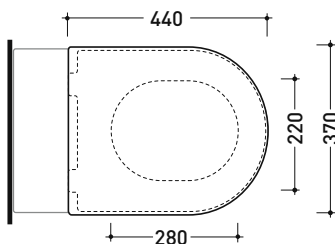

art. 5051/WC - 5051/WCG
vista zenitale / zenital view