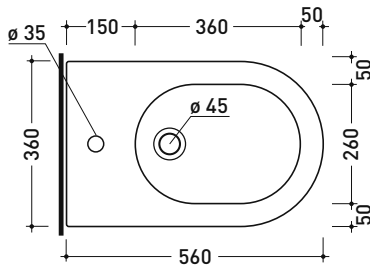

Dim. Imballo 56,5 x 37 x 43,5 cm | Peso 31,5 kg | Pz. Pallet n° 15

CE UNI EN 997

Dop-No997

FLAMINIA sconsiglia l'abbinamento di questo Wc con passo rapido/flussometro e cassette alte tradizionali.

vista zenitale / zenital view

vista zenitale / zenital view

vista laterale / lateral view

sezione longitudinale / section

vista retro / back view

dimensioni in mm

Le misure dimensionali riportate hanno una tolleranza del 2%

CERAMICA: finiture lucide

vista zenitale / zenital view

dettaglio erogatore / bidet jet detail

sezione longitudinale / section

vista retro / back view

dimensioni in mm

Le misure dimensionali riportate hanno una tolleranza del 2%

CERAMICA: finiture lucide

Dim. Imballo 58 x 36,5 x 36 cm | Peso 19,5 kg | Pz. Pallet n° 15

UNI EN 14528 - CL20 Dop-No14528

vista zenitale / zenital view

vista laterale / lateral view

sezione longitudinale / section

vista retro / back view