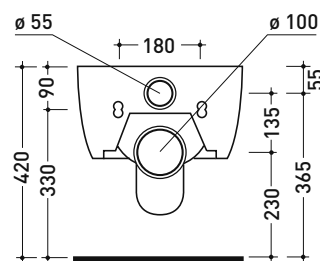

vista zenitale / zenital view

vista laterale / lateral view

sezione longitudinale / section

vista retro / back view

dimensioni in mm

Le misure dimensionali riportate hanno una tolleranza del 2%

CERAMICA: finiture lucide

Accessori tecnici: Staffa di fissaggio universale per vasi e bidet sospesi (41/P)

Dim. Imballo 58 x 36,5 x 36 cm | Peso 21 kg | Pz. Pallet n° 15

CE UNI EN 997

Dop-No997

FLAMINIA sconsiglia l'abbinamento di questo Wc con passo rapido/flussometro e cassette alte tradizionali.

vista zenitale / zenital view

vista laterale / lateral view

sezione longitudinale / section

vista retro / back view

dimensioni in mm

CERAMICA: finiture lucide

bianco

Le misure dimensionali riportate hanno una tolleranza del 2%

vista zenitale / zenital view

dettaglio erogatore / bidet jet detail

sezione longitudinale / section

vista retro / back view

dimensioni in mm

CERAMICA: finiture lucide

bianco

Le misure dimensionali riportate hanno una tolleranza del 2%