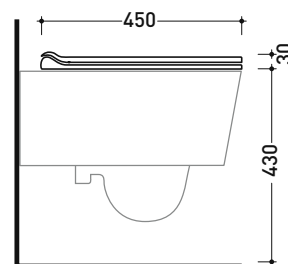

art. 5064
vista laterale / lateral view

dimensioni in mm

TERMOINDURENTE: finiture lucide

bianco

nero

finiture opache

latte

carbone

fango

argilla

cenere