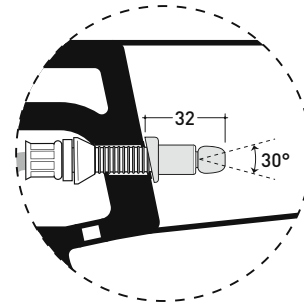

Dim. Imballo 56,5 x 37 x 43,5 cm | Peso 31,5 kg | Pz. Pallet n° 15

CE UNI EN 997

Dop-No997

FLAMINIA sconsiglia l'abbinamento di questo Wc con passo rapido/flussometro e cassette alte tradizionali.

vista zenitale / zenital view

dettaglio erogatore / bidet jet detail

sezione longitudinale / section

vista retro / back view

dimensioni in mm

CERAMICA: finiture lucide

bianco

LK117RG

Vaso back to wall PLUS* goclean® (completo di kit fissaggio a pavimento art. 9003)