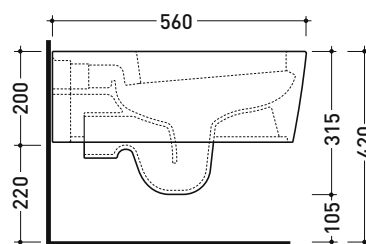

Dim. Imballo 56,5 x 37 x 43,5 cm | Peso 31,5 kg | Pz. Pallet n° 15

UNI EN 997

Dop-No997

FLAMINIA sconsiglia l'abbinamento di questo Wc con passo rapido/flussometro e cassette alte tradizionali.

vista zenitale / zenital view

UNI EN 14528 - CL20 Dop-No14528

vista zenitale / zenital view

vista laterale / lateral view

sezione longitudinale / section

vista retro / back view

dimensioni in mm

CERAMICA: finiture lucide

bianco nero

Accessori tecnici: Staffa di fissaggio universale per vasi e bidet sospesi (41/P)

Dim. Imballo 58 x 36,5 x 36 cm | Peso 23,5 kg | Pz. Pallet n° 15

CE UNI EN 997

Dop-No997

FLAMINIA sconsiglia l'abbinamento di questo Wc con passo rapido/flussometro e cassette alte tradizionali.

vista zenitale / zenital view

vista laterale / lateral view

sezione longitudinale / section

vista retro / back view

dimensioni in mm

CERAMICA: finiture lucide

bianco

Le misure dimensionali riportate hanno una tolleranza del 2%