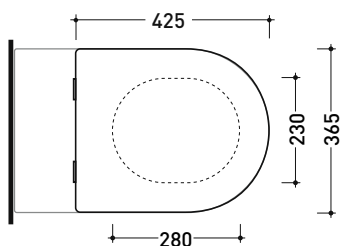

design GIULIO CAPPELLINI e ROBERTO PALOMBA

1999

5051CW01

Coprivaso in legno e poliester

Complementi:
Vaso btw Link goclean (LK117G)
Vaso Link Plus goclean (LK117RG)
Vaso Link sospeso (5051/WC)
Vaso Link goclean sospeso (5051/WCG)
Vaso MiniLink sospeso (5064)
Vaso MiniLink goclean sospeso (5064G)

Dim. Imballo 52 x 40 x 7 cm | Peso 4,4 kg | Pz. Pallet n° -

art. LK117 - LK117G - LK117R
vista zenitale / zenital view