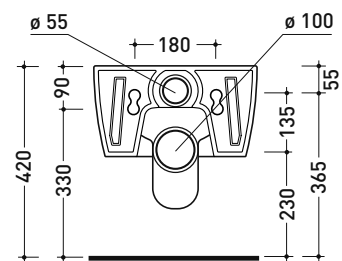

vista zenitale / zenital view

dettaglio erogatore / bidet jet detail

sezione longitudinale / section

vista retro / back view

dimensioni in mm

Le misure dimensionali riportate hanno una tolleranza del 2%

CERAMICA: finiture lucide

Dim. Imballo 58 x 36,5 x 36 cm | Peso 19,5 kg | Pz. Pallet n° 15

UNI EN 14528 - CL20 Dop-No14528

vista zenitale / zenital view

vista laterale / lateral view

sezione longitudinale / section

vista retro / back view

Accessori tecnici: Staffa di fissaggio universale per vasi e bidet sospesi (41/P)

Dim. Imballo 58 x 36,5 x 36 cm | Peso 21 kg | Pz. Pallet n° 15

CE UNI EN 997

Dop-No997

FLAMINIA sconsiglia l'abbinamento di questo Wc con passo rapido/flussometro e cassette alte tradizionali.

vista zenitale / zenital view

vista laterale / lateral view

sezione longitudinale / section

vista retro / back view

dimensioni in mm

Le misure dimensionali riportate hanno una tolleranza del 2%

CERAMICA: finiture lucide