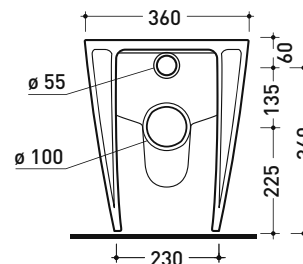

Dim. Imballo 56,5 x 37 x 43,5 cm | Peso 31,5 kg | Pz. Pallet n° 15

UNI EN 997

Dop-No997

FLAMINIA sconsiglia l'abbinamento di questo Wc con passo rapido/flussometro e cassette alte tradizionali.

vista zenitale / zenital view

Dim. Imballo 56,5 x 37 x 43,5 cm | Peso 31,5 kg | Pz. Pallet n° 15

CE UNI EN 997

Dop-No997

FLAMINIA sconsiglia l'abbinamento di questo Wc con passo rapido/flussometro e cassette alte tradizionali.

vista zenitale / zenital view

Dim. Imballo 56,5 x 37 x 43,5 cm | Peso 31,5 kg | Pz. Pallet n° 15

CE UNI EN 997

Dop-No997

pag. 1/2

FLAMINIA sconsiglia l'abbinamento di questo Wc con passo rapido/flussometro e cassette alte tradizionali.

vista zenitale / zenital view

vista laterale / lateral view

vista retro / back view

SCARICO A PARETE
PREDISPOSTO PER WC SOSPESO
WALL DISCHARGE ARRANGEMENT
FOR WALL-HUNG WC

sezione longitudinale / section

SCARICO A PAVIMENTO
PREDISPOSTO DA 5 A 33 CM
ARRANGEMENT DISCHARGE
TO FLOOR FROM 5 TO 33 CM