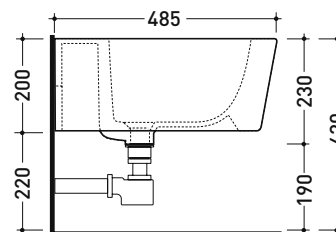

vista zenitale / zenital view

vista laterale / lateral view

sezione longitudinale / section

vista retro / back view

dimensioni in mm

CERAMICA: finiture lucide

bianco

Le misure dimensionali riportate hanno una tolleranza del 2%

vista zenitale / zenital view

dettaglio erogatore / bidet jet detail

sezione longitudinale / section

vista retro / back view

dimensioni in mm

CERAMICA: finiture lucide

bianco

Le misure dimensionali riportate hanno una tolleranza del 2%

5065 Mini Link

Bidet sospeso monoforo

• CON TROPPOPIENO • SENZA FORO/3 FORI RUBINETTO SU RICHIESTA

Complementi: Rubinetti bidet linea ONE - NOKĚ - SI - FOLD - X1
Accessori linea TWO - HOOP - NOKĚ - FOLD

Accessori tecnici: Staffa di fissaggio universale per vasi e bidet sospesi (41/P)
Sifone ribassato cromo (SIFB/CR)
Piletta Stop & Go (PLSG)
Piletta Stop & Go in ceramica (PLCE)
Set 2 pezzi rubinetto filtro cromo (RF026)

Dim. Imballo 58 x 36,5 x 36 cm | Peso 21 kg | Pz. Pallet n° 15

UNI EN 14528 - CL20 Dop-No14528

vista zenitale / zenital view

vista laterale / lateral view

sezione longitudinale / section

vista retro / back view