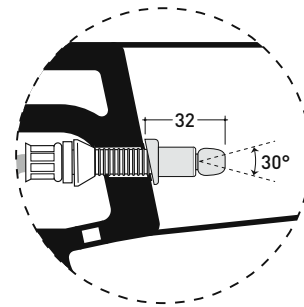

vista zenitale / zenital view

vista laterale / lateral view

sezione longitudinale / section

vista retro / back view

dimensioni in mm

CERAMICA: finiture lucide

bianco

Le misure dimensionali riportate hanno una tolleranza del 2%

Accessori tecnici: Staffa di fissaggio universale per vasi e bidet sospesi (41/P)

Dim. Imballo 58 x 36,5 x 36 cm | Peso 21 kg | Pz. Pallet n° 15

UNI EN 997

Dop-No997

FLAMINIA sconsiglia l'abbinamento di questo Wc con passo rapido/flussometro e cassette alte tradizionali.

vista zenitale / zenital view

dettaglio erogatore / bidet jet detail

sezione longitudinale / section

vista retro / back view

dimensioni in mm

CERAMICA: finiture lucide

bianco

Le misure dimensionali riportate hanno una tolleranza del 2%