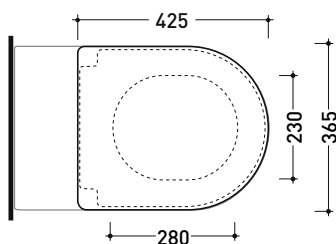

5051CW03

Coprivaso avvolgente in termoindurente a discesa rallentata
CON CERNIERE CROMO A SGANCIO RAPIDO

Complementi: Vaso btw Link goclean (LK117G)
Vaso Link Plus goclean (LK117RG)
Vaso Link sospeso (5051/WC)
Vaso Link goclean sospeso (5051/WCG)
Vaso MiniLink sospeso (5064)
Vaso MiniLink goclean sospeso (5064G)

Dim. Imballo

Peso 3 kg

Pz. Pallet n° -

art. LK117 - LK117G - LK117RG
vista zenitale / zenital view