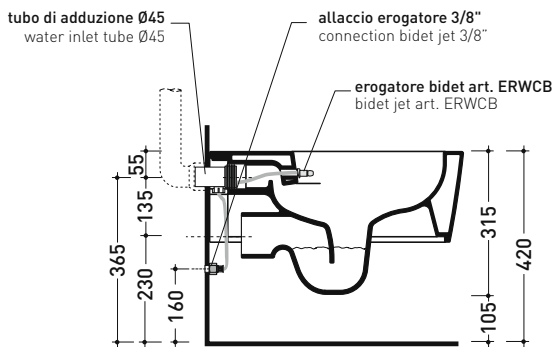

vista laterale / lateral view

vista retro / back view

da/from 100 a/to 120 mm

sezione longitudinale / section

art. LK1012 (LKR90+LKR40)
connessioni di scarico
(in dotazione)
drainage connector
(included in the box)

Accessori tecnici: Staffa di fissaggio universale per vasi e bidet sospesi (41/P)

Dim. Imballo 58 x 36,5 x 36 cm | Peso 22,5 kg | Pz. Pallet n° 15

CE UNI EN 997

Dop-No997

FLAMINIA sconsiglia l'abbinamento di questo Wc con passo rapido/flussometro e cassette alte tradizionali.

vista zenitale / zenital view

dettaglio erogatore / bidet jet detail

sezione longitudinale / section

vista retro / back view

dimensioni in mm

Le misure dimensionali riportate hanno una tolleranza del 2%

CERAMICA: finiture lucide