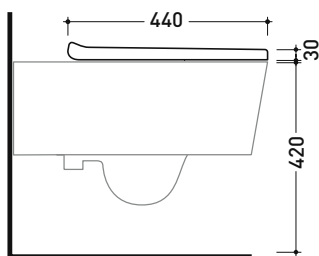

art. 5051/WC - 5051/WCG
vista laterale / lateral view