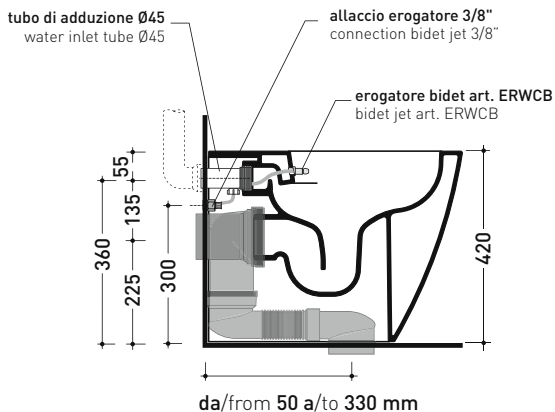

Dim. Imballo 56,5 x 37 x 43,5 cm | Peso 31,5 kg | Pz. Pallet n° 15

UNI EN 997

Dop-No997

FLAMINIA sconsiglia l'abbinamento di questo Wc con passo rapido/flussometro e cassette alte tradizionali.

vista zenitale / zenital view

Dim. Imballo 56,5 x 37 x 43,5 cm | Peso 32,5 kg | Pz. Pallet n° 15

UNI EN 997

Dop-No997

pag. 1/2

FLAMINIA sconsiglia l'abbinamento di questo Wc con passo rapido/flussometro e cassette alte tradizionali.

vista zenitale / zenital view

dettaglio erogatore / bidet jet detail

sezione longitudinale / section

vista retro / back view

dimensioni in mm

Le misure dimensionali riportate hanno una tolleranza del 2%

CERAMICA: finiture lucide

bianco

KIT PER SCARICO PARETE