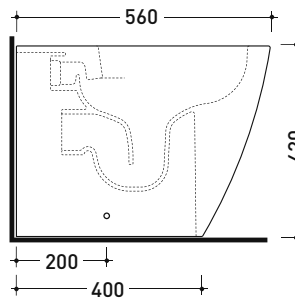

Dim. Imballo 56,5 x 37 x 43,5 cm | Peso 31,5 kg | Pz. Pallet n° 15

UNI EN 997

Dop-No997

FLAMINIA sconsiglia l'abbinamento di questo Wc con passo rapido/flussometro e cassette alte tradizionali.

vista zenitale / zenital view

vista laterale / lateral view

vista retro / back view

da/from 100 a/to 120 mm

sezione longitudinale / section

art. LK1012 (LKR90+LKR40)
connessioni di scarico
(in dotazione)
drainage connector
(included in the box)

sezione longitudinale / section

dimensioni in mm

Le misure dimensionali riportate hanno una tolleranza del 2%

CERAMICA: finiture lucide

bianco nero

finiture opache

latte carbone fango argilla cenere

LK117G + ERWCB

Dim. Imballo 56,5 x 37 x 43,5 cm | Peso 31,5 kg | Pz. Pallet n° 15

CE UNI EN 997

Dop-No997

FLAMINIA sconsiglia l'abbinamento di questo Wc con passo rapido/flussometro e cassette alte tradizionali.

vista zenitale / zenital view