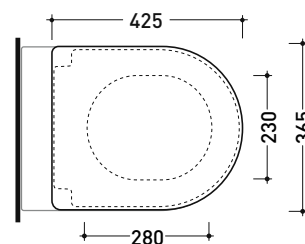

art. 5064
vista zenitale / zenital view