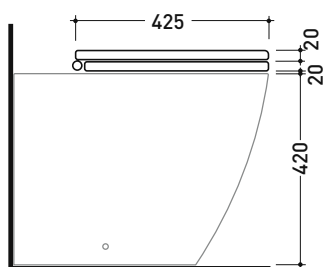

vista zenitale / zenital view

vista laterale / lateral view

sezione longitudinale / section

vista retro / back view

dimensioni in mm

CERAMICA: finiture lucide

bianco

Le misure dimensionali riportate hanno una tolleranza del 2%

vista zenitale / zenital view

dettaglio erogatore / bidet jet detail

sezione longitudinale / section

vista retro / back view

dimensioni in mm

CERAMICA: finiture lucide

bianco

Le misure dimensionali riportate hanno una tolleranza del 2%

Dim. Imballo 52 x 40 x 7 cm | Peso 4,4 kg | Pz. Pallet n° -

art. LK117 - LK117G - LK117R
 vista zenitale / zenital view

art. 5051/WC - 5051/WCG
 vista zenitale / zenital view

art. 5064
 vista zenitale / zenital view