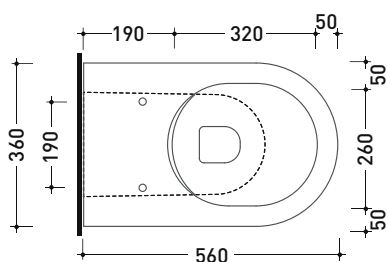

Dim. Imballo 56,5 x 37 x 43,5 cm | Peso 31,5 kg | Pz. Pallet n° 15

UNI EN 997

Dop-No997

FLAMINIA sconsiglia l'abbinamento di questo Wc con passo rapido/flussometro e cassette alte tradizionali.

vista zenitale / zenital view

sezione longitudinale / section

dimensioni in mm

Le misure dimensionali riportate hanno una tolleranza del 2%

CERAMICA: finiture lucide

bianco nero

finiture opache

latte carbone fango argilla cenere

LK117G + ERWCB

Dim. Imballo 56,5 x 37 x 43,5 cm | Peso 31,5 kg | Pz. Pallet n° 15

CE UNI EN 997

Dop-No997

FLAMINIA sconsiglia l'abbinamento di questo Wc con passo rapido/flussometro e cassette alte tradizionali.

vista zenitale / zenital view

Dim. Imballo 56,5 x 37 x 43,5 cm | Peso 31,5 kg | Pz. Pallet n° 15

CE UNI EN 997

Dop-No997

pag. 1/2

FLAMINIA sconsiglia l'abbinamento di questo Wc con passo rapido/flussometro e cassette alte tradizionali.