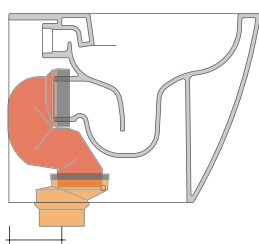

LK1214 (SET: LKRS+LKR40)

da/from 120 a/to 140 mm