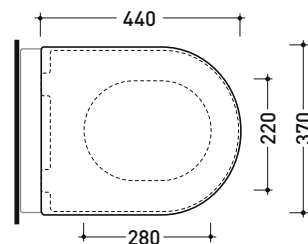

vista zenitale / zenital view

vista laterale / lateral view

sezione longitudinale / section

vista retro / back view

dimensioni in mm

CERAMICA: finiture lucide

bianco

Le misure dimensionali riportate hanno una tolleranza del 2%

vista zenitale / zenital view

dettaglio erogatore / bidet jet detail

sezione longitudinale / section

vista retro / back view

dimensioni in mm

CERAMICA: finiture lucide

bianco

Le misure dimensionali riportate hanno una tolleranza del 2%

Dim. Imballo

Peso 3 kg

Pz. Pallet n° -

art. LK117 - LK117G - LK117RG
vista zenitale / zenital view

art. 5051/WC - 5051/WCG
vista zenitale / zenital view

art. 5064
vista zenitale / zenital view

art. LK117 - LK117G - LK117GR
vista laterale / lateral view