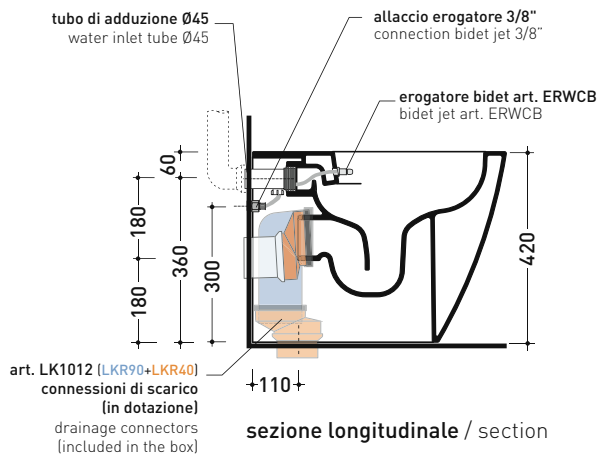

Vaso back to wall con sistema goclean® e scarico S/P
(completo di connessioni di scarico art. LK1012 e kit fissaggio a pavimento art. 9003)

* **ATTENZIONE:** il foro per l'erogatore bidet deve essere richiesto

Dim. Imballo 56,5 x 37 x 43,5 cm | Peso 31,5 kg | Pz. Pallet n° 15

CE UNI EN 997

Dop-No997

FLAMINIA sconsiglia l'abbinamento di questo Wc con passo rapido/flussometro e cassette alte tradizionali.

vista zenitale / zenital view

dettaglio erogatore / bidet jet detail

sezione longitudinale / section

vista retro / back view

dimensioni in mm

CERAMICA: finiture lucide

bianco

LK117RG

Vaso back to wall PLUS* goclean® (completo di kit fissaggio a pavimento art. 9003)