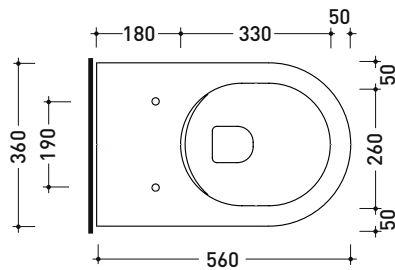

Dim. Imballo 56,5 x 37 x 43,5 cm | Peso 31,5 kg | Pz. Pallet n° 15

UNI EN 997

Dop-No997

FLAMINIA sconsiglia l'abbinamento di questo Wc con passo rapido/flussometro e cassette alte tradizionali.

vista zenitale / zenital view

vista zenitale / zenital view

vista laterale / lateral view

sezione longitudinale / section

vista retro / back view

dimensioni in mm

CERAMICA: finiture lucide

bianco

Le misure dimensionali riportate hanno una tolleranza del 2%

Accessori tecnici: Staffa di fissaggio universale per vasi e bidet sospesi (41/P)

Dim. Imballo 58 x 36,5 x 36 cm | Peso 21,5 kg | Pz. Pallet n° 15

CE UNI EN 997

Dop-No997

FLAMINIA sconsiglia l'abbinamento di questo Wc con passo rapido/flussometro e cassette alte tradizionali.

vista zenitale / zenital view

vista laterale / lateral view

sezione longitudinale / section

vista retro / back view

dimensioni in mm

Le misure dimensionali riportate hanno una tolleranza del 2%

CERAMICA: finiture lucide