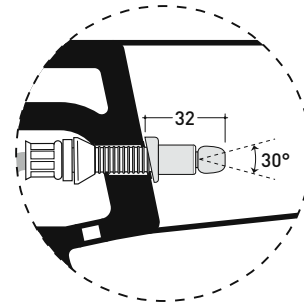

vista laterale / lateral view

vista retro / back view

da/from 100 a/to 120 mm

sezione longitudinale / section

art. LK1012 (LKR90+LKR40)
connessioni di scarico
(in dotazione)
drainage connector
(included in the box)

Accessori tecnici: Staffa di fissaggio universale per vasi e bidet sospesi (41/P)

Dim. Imballo 58 x 36,5 x 36 cm | Peso 22,5 kg | Pz. Pallet n° 15

CE UNI EN 997

Dop-No997

FLAMINIA sconsiglia l'abbinamento di questo Wc con passo rapido/flussometro e cassette alte tradizionali.

vista zenitale / zenital view

dettaglio erogatore / bidet jet detail

sezione longitudinale / section

vista retro / back view

dimensioni in mm

Le misure dimensionali riportate hanno una tolleranza del 2%

CERAMICA: finiture lucide