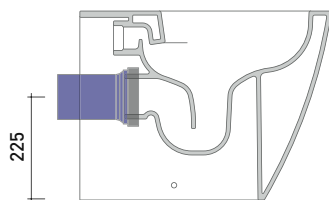

vista laterale / lateral view

vista retro / back view

da/from 100 a/to 120 mm

sezione longitudinale / section

art. LK1012 (LKR90+LKR40)
connessioni di scarico
(in dotazione)
drainage connector
(included in the box)

Dim. Imballo 56,5 x 37 x 43,5 cm | Peso 32,5 kg | Pz. Pallet n° 15

UNI EN 997

Dop-No997

pag. 1/2

FLAMINIA sconsiglia l'abbinamento di questo Wc con passo rapido/flussometro e cassette alte tradizionali.

vista zenitale / zenital view

dettaglio erogatore / bidet jet detail

sezione longitudinale / section

vista retro / back view

dimensioni in mm

Le misure dimensionali riportate hanno una tolleranza del 2%

CERAMICA: finiture lucide

bianco

KIT PER SCARICO PARETE

LKR00 (SET: LKR00)

KIT PER SCARICO PAVIMENTO

LKR90 (SET: LKR90)

da/from 50 a/to 80 mm

LK8010 (SET: LKR90+LKR20)

da/from 80 a/to 100 mm

LK1012 (SET: LKR90+LKR40)

da/from 100 a/to 120 mm