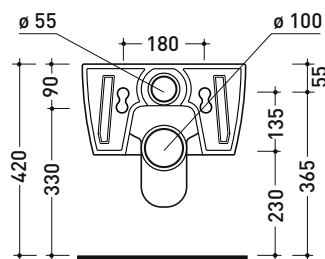

vista laterale / lateral view

vista retro / back view

da/from 100 a/to 120 mm

sezione longitudinale / section

art. LK1012 (LKR90+LKR40)
connessioni di scarico
(in dotazione)
drainage connector
(included in the box)

UNI EN 14528 - CL20 Dop-No14528

vista zenitale / zenital view

vista laterale / lateral view

sezione longitudinale / section

vista retro / back view

dimensioni in mm

CERAMICA: finiture lucide

bianco nero

Accessori tecnici: Staffa di fissaggio universale per vasi e bidet sospesi (41/P)

Dim. Imballo 58 x 36,5 x 36 cm | Peso 23,5 kg | Pz. Pallet n° 15

CE UNI EN 997

Dop-No997

FLAMINIA sconsiglia l'abbinamento di questo Wc con passo rapido/flussometro e cassette alte tradizionali.

vista zenitale / zenital view

vista laterale / lateral view

sezione longitudinale / section

vista retro / back view

dimensioni in mm

CERAMICA: finiture lucide

bianco

Le misure dimensionali riportate hanno una tolleranza del 2%