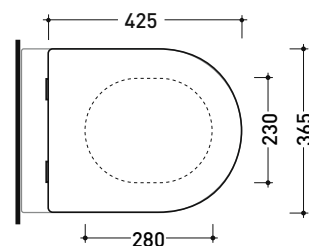

art. 5064
vista zenitale / zenital view