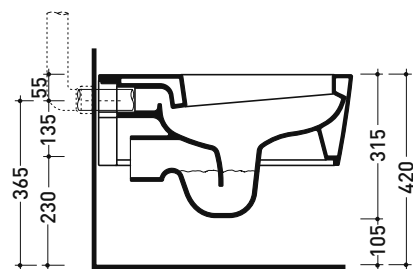

Dim. Imballo 56,5 x 37 x 43,5 cm | Peso 31,5 kg | Pz. Pallet n° 15

UNI EN 997

Dop-No997

FLAMINIA sconsiglia l'abbinamento di questo Wc con passo rapido/flussometro e cassette alte tradizionali.

vista zenitale / zenital view

vista laterale / lateral view

vista retro / back view

da/from 100 a/to 120 mm

sezione longitudinale / section

art. LK1012 (LKR90+LKR40)
connessioni di scarico
(in dotazione)
drainage connector
(included in the box)

Accessori tecnici: Staffa di fissaggio universale per vasi e bidet sospesi (41/P)

Dim. Imballo 58 x 36,5 x 36 cm | Peso 23,5 kg | Pz. Pallet n° 15

CE UNI EN 997

Dop-No997

FLAMINIA sconsiglia l'abbinamento di questo Wc con passo rapido/flussometro e cassette alte tradizionali.

vista zenitale / zenital view

vista laterale / lateral view

sezione longitudinale / section

vista retro / back view

dimensioni in mm

CERAMICA: finiture lucide

bianco

Le misure dimensionali riportate hanno una tolleranza del 2%