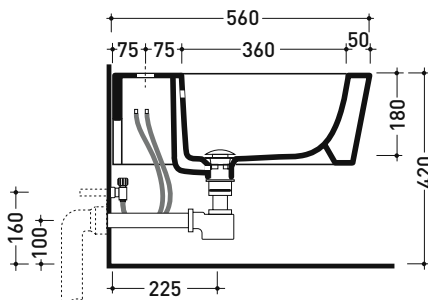

Dim. Imballo 56,5 x 37 x 43,5 cm | Peso 31,5 kg | Pz. Pallet n° 15

CE UNI EN 997

Dop-No997

FLAMINIA sconsiglia l'abbinamento di questo Wc con passo rapido/flussometro e cassette alte tradizionali.

vista zenitale / zenital view

vista zenitale / zenital view

dettaglio erogatore / bidet jet detail

sezione longitudinale / section

vista retro / back view

dimensioni in mm

Le misure dimensionali riportate hanno una tolleranza del 2%

CERAMICA: finiture lucide

Dim. Imballo 58 x 36,5 x 36 cm | Peso 19,5 kg | Pz. Pallet n° 15

UNI EN 14528 - CL20 Dop-No14528

vista zenitale / zenital view

vista laterale / lateral view

sezione longitudinale / section

vista retro / back view

dimensioni in mm

Le misure dimensionali riportate hanno una tolleranza del 2%

CERAMICA: finiture lucide

bianco nero

finiture opache

latte carbone fango argilla cenere

METAL

bianco / oro bianco / platino