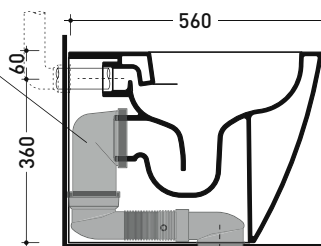

Dim. Imballo 56,5 x 37 x 43,5 cm | Peso 31,5 kg | Pz. Pallet n° 15

UNI EN 997

Dop-No997

FLAMINIA sconsiglia l'abbinamento di questo Wc con passo rapido/flussometro e cassette alte tradizionali.

vista zenitale / zenital view

Dim. Imballo 56,5 x 37 x 43,5 cm | Peso 31,5 kg | Pz. Pallet n° 15

CE UNI EN 997

Dop-No997

pag. 1/2

FLAMINIA sconsiglia l'abbinamento di questo Wc con passo rapido/flussometro e cassette alte tradizionali.

vista zenitale / zenital view

vista laterale / lateral view

vista retro / back view

SCARICO A PARETE
PREDISPOSTO PER WC SOSPESO
WALL DISCHARGE ARRANGEMENT
FOR WALL-HUNG WC

sezione longitudinale / section

SCARICO A PAVIMENTO
PREDISPOSTO DA 5 A 33 CM
ARRANGEMENT DISCHARGE
TO FLOOR FROM 5 TO 33 CM

connessioni di scarico da acquistare separatamente
drainage connector to be purchased separately

da/from 50 a/to 330 mm

sezione longitudinale / section

dimensioni in mm

Le misure dimensionali riportate hanno una tolleranza del 2%