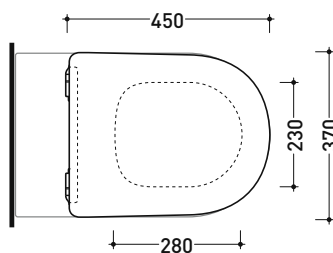

art. 5051/WC - 5051/WCG
vista zenitale / zenital view