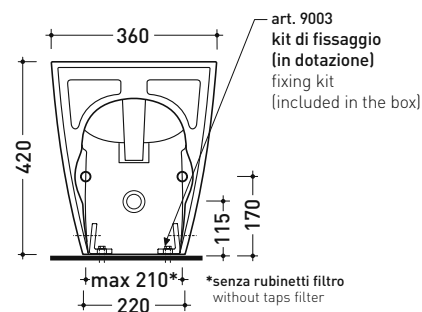

Dim. Imballo 56,5 x 37 x 43,5 cm | Peso 31,5 kg | Pz. Pallet n° 15

UNI EN 997

Dop-No997

FLAMINIA sconsiglia l'abbinamento di questo Wc con passo rapido/flussometro e cassette alte tradizionali.

vista zenitale / zenital view

Accessori tecnici: Sifone ribassato cromo (SIFB/CR)
Piletta Stop & Go (PLSG)
Piletta Stop & Go in ceramica (PLCE)
Set 2 pezzi rubinetto filtro cromo (RF026)

Dim. Imballo 56,5 x 37 x 43,5 cm | Peso 29,5 kg | Pz. Pallet n° 15

UNI EN 14528 - CL20 Dop-No14528

vista zenitale / zenital view

vista laterale / lateral view

sezione longitudinale / section

vista retro / back view

dimensioni in mm

CERAMICA: finiture lucide

bianco nero

Accessori tecnici: Staffa di fissaggio universale per vasi e bidet sospesi (41/P)

Dim. Imballo 58 x 36,5 x 36 cm | Peso 23,5 kg | Pz. Pallet n° 15

CE UNI EN 997

Dop-No997

FLAMINIA sconsiglia l'abbinamento di questo Wc con passo rapido/flussometro e cassette alte tradizionali.