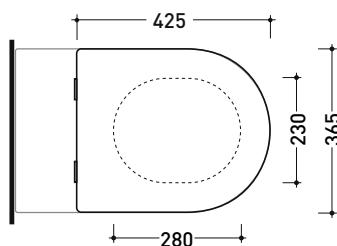

art. 5051/WC - 5051/WCG
vista zenitale / zenital view