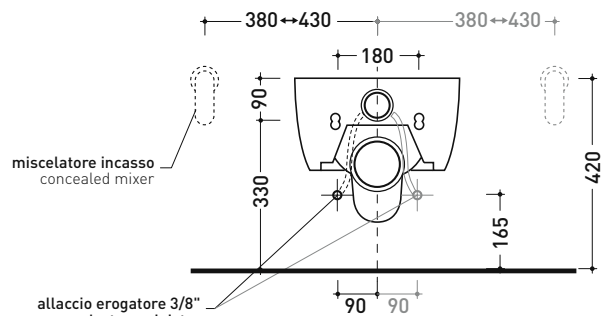

vista zenitale / zenital view

vista laterale / lateral view

sezione longitudinale / section

vista retro / back view

dimensioni in mm

CERAMICA: finiture lucide

bianco

Le misure dimensionali riportate hanno una tolleranza del 2%

Accessori tecnici: Staffa di fissaggio universale per vasi e bidet sospesi (41/P)

Dim. Imballo 58 x 36,5 x 36 cm | Peso 21 kg | Pz. Pallet n° 15

UNI EN 997

Dop-No997

FLAMINIA sconsiglia l'abbinamento di questo Wc con passo rapido/flussometro e cassette alte tradizionali.

vista zenitale / zenital view

dettaglio erogatore / bidet jet detail

sezione longitudinale / section

vista retro / back view

dimensioni in mm

CERAMICA: finiture lucide

bianco

Le misure dimensionali riportate hanno una tolleranza del 2%