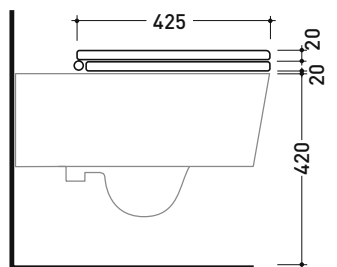

art. 5051/WC - 5051/WCG
vista laterale / lateral view