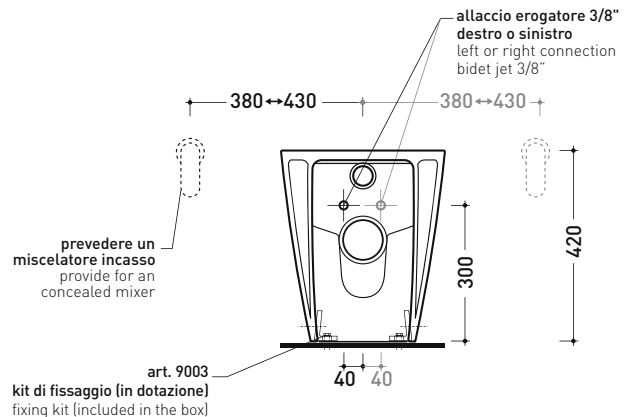

Dim. Imballo 56,5 x 37 x 43,5 cm | Peso 31,5 kg | Pz. Pallet n° 15

UNI EN 997

Dop-No997

FLAMINIA sconsiglia l'abbinamento di questo Wc con passo rapido/flussometro e cassette alte tradizionali.

vista zenitale / zenital view

Dim. Imballo 56,5 x 37 x 43,5 cm | Peso 32,5 kg | Pz. Pallet n° 15

UNI EN 997

Dop-No997

pag. 1/2

FLAMINIA sconsiglia l'abbinamento di questo Wc con passo rapido/flussometro e cassette alte tradizionali.

vista zenitale / zenital view

dettaglio erogatore / bidet jet detail

sezione longitudinale / section

vista retro / back view

dimensioni in mm

Le misure dimensionali riportate hanno una tolleranza del 2%

CERAMICA: finiture lucide

bianco

KIT PER SCARICO PARETE