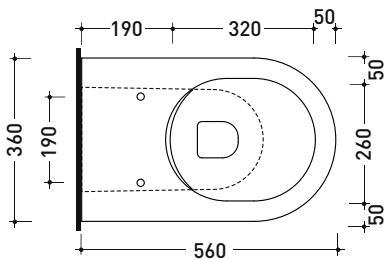

Dim. Imballo 56,5 x 37 x 43,5 cm | Peso 31,5 kg | Pz. Pallet n° 15

UNI EN 997

Dop-No997

FLAMINIA sconsiglia l'abbinamento di questo Wc con passo rapido/flussometro e cassette alte tradizionali.

vista zenitale / zenital view

vista laterale / lateral view

vista retro / back view

da/from 100 a/to 120 mm

sezione longitudinale / section

art. LK1012 (LKR90+LKR40)
connessioni di scarico
(in dotazione)
drainage connector
(included in the box)

sezione longitudinale / section

dimensioni in mm

Le misure dimensionali riportate hanno una tolleranza del 2%

CERAMICA: finiture lucide

bianco nero

finiture opache

latte carbone fango argilla cenere

LK117G + ERWCB

Dim. Imballo 56,5 x 37 x 43,5 cm | Peso 31,5 kg | Pz. Pallet n° 15

CE UNI EN 997

Dop-No997

FLAMINIA sconsiglia l'abbinamento di questo Wc con passo rapido/flussometro e cassette alte tradizionali.

vista zenitale / zenital view