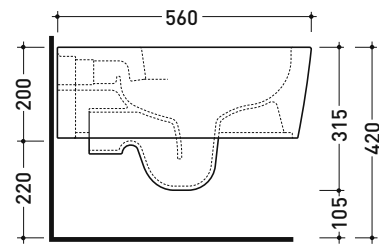

Dim. Imballo 56,5 x 37 x 43,5 cm | Peso 31,5 kg | Pz. Pallet n° 15

UNI EN 997

Dop-No997

FLAMINIA sconsiglia l'abbinamento di questo Wc con passo rapido/flussometro e cassette alte tradizionali.

vista zenitale / zenital view

vista zenitale / zenital view

vista laterale / lateral view

sezione longitudinale / section

vista retro / back view

dimensioni in mm

CERAMICA: finiture lucide

bianco

Le misure dimensionali riportate hanno una tolleranza del 2%

Accessori tecnici: Staffa di fissaggio universale per vasi e bidet sospesi (41/P)

Dim. Imballo 58 x 36,5 x 36 cm | Peso 21,5 kg | Pz. Pallet n° 15

CE UNI EN 997

Dop-No997

FLAMINIA sconsiglia l'abbinamento di questo Wc con passo rapido/flussometro e cassette alte tradizionali.

vista zenitale / zenital view

vista laterale / lateral view

sezione longitudinale / section

vista retro / back view

dimensioni in mm

Le misure dimensionali riportate hanno una tolleranza del 2%

CERAMICA: finiture lucide