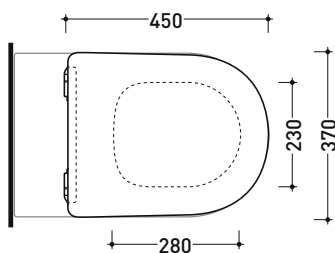

LKCW09

Coprivaso SLIM in termoindurente a discesa rallentata
CON CERNIERE A SGANCIO RAPIDO

Complementi:
Vaso btw Link goclean (LK117G)
Vaso Link Plus goclean (LK117RG)
Vaso Link sospeso (5051/WC)
Vaso Link goclean sospeso (5051/WCG)
Vaso MiniLink sospeso (5064)
Vaso MiniLink goclean sospeso (5064G)

Dim. Imballo

Peso 2,9 kg

Pz. Pallet n° -

art. LK117 - LK117G - LK117RG
vista zenitale / zenital view