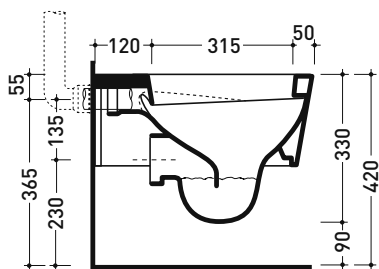

vista zenitale / zenital view

vista laterale / lateral view

sezione longitudinale / section

vista retro / back view

dimensioni in mm

Le misure dimensionali riportate hanno una tolleranza del 2%

CERAMICA: finiture lucide

Accessori tecnici: Staffa di fissaggio universale per vasi e bidet sospesi (41/P)

Dim. Imballo 58 x 36,5 x 36 cm | Peso 21 kg | Pz. Pallet n° 15

CE UNI EN 997

Dop-No997

FLAMINIA sconsiglia l'abbinamento di questo Wc con passo rapido/flussometro e cassette alte tradizionali.

vista zenitale / zenital view

vista laterale / lateral view

sezione longitudinale / section

vista retro / back view

dimensioni in mm

CERAMICA: finiture lucide

bianco

Le misure dimensionali riportate hanno una tolleranza del 2%

vista zenitale / zenital view

dettaglio erogatore / bidet jet detail

sezione longitudinale / section

vista retro / back view

dimensioni in mm

CERAMICA: finiture lucide

bianco

Le misure dimensionali riportate hanno una tolleranza del 2%