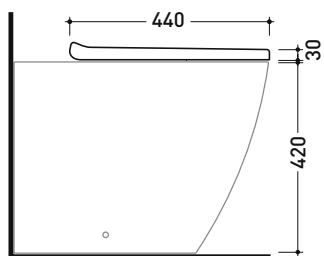

art. LK117 - LK117G - LK117GR
vista laterale / lateral view