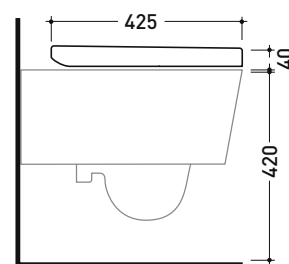

art. 5064
vista laterale / lateral view

dimensioni in mm

TERMOINDURENTE: finiture lucide

bianco