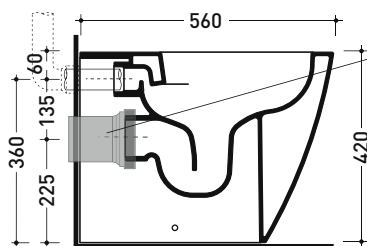

Dim. Imballo 56,5 x 37 x 43,5 cm | Peso 31,5 kg | Pz. Pallet n° 15

UNI EN 997

Dop-No997

FLAMINIA sconsiglia l'abbinamento di questo Wc con passo rapido/flussometro e cassette alte tradizionali.

vista zenitale / zenital view

Dim. Imballo 56,5 x 37 x 43,5 cm | Peso 31,5 kg | Pz. Pallet n° 15

CE UNI EN 997

Dop-No997

pag. 1/2

FLAMINIA sconsiglia l'abbinamento di questo Wc con passo rapido/flussometro e cassette alte tradizionali.

vista zenitale / zenital view

vista laterale / lateral view

vista retro / back view

SCARICO A PARETE
PREDISPOSTO PER WC SOSPESO
WALL DISCHARGE ARRANGEMENT
FOR WALL-HUNG WC

sezione longitudinale / section

SCARICO A PAVIMENTO
PREDISPOSTO DA 5 A 33 CM
ARRANGEMENT DISCHARGE
TO FLOOR FROM 5 TO 33 CM

connessioni di scarico da acquistare separatamente
drainage connector to be purchased separately

da/from 50 a/to 330 mm

sezione longitudinale / section

dimensioni in mm

Le misure dimensionali riportate hanno una tolleranza del 2%