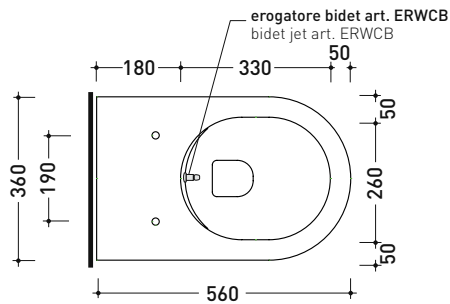

Dim. Imballo 56,5 x 37 x 43,5 cm | Peso 31,5 kg | Pz. Pallet n° 15

UNI EN 997

Dop-No997

FLAMINIA sconsiglia l'abbinamento di questo Wc con passo rapido/flussometro e cassette alte tradizionali.

vista zenitale / zenital view

vista zenitale / zenital view

vista laterale / lateral view

sezione longitudinale / section

vista retro / back view

dimensioni in mm

Le misure dimensionali riportate hanno una tolleranza del 2%

CERAMICA: finiture lucide

Accessori tecnici: Staffa di fissaggio universale per vasi e bidet sospesi (41/P)

Dim. Imballo 58 x 36,5 x 36 cm | Peso 22,5 kg | Pz. Pallet n° 15

CE UNI EN 997

Dop-No997

FLAMINIA sconsiglia l'abbinamento di questo Wc con passo rapido/flussometro e cassette alte tradizionali.

vista zenitale / zenital view

dettaglio erogatore / bidet jet detail

sezione longitudinale / section

vista retro / back view

dimensioni in mm

Le misure dimensionali riportate hanno una tolleranza del 2%

CERAMICA: finiture lucide