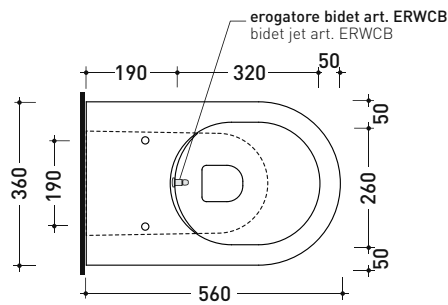

Dim. Imballo 56,5 x 37 x 43,5 cm | Peso 31,5 kg | Pz. Pallet n° 15

UNI EN 997

Dop-No997

FLAMINIA sconsiglia l'abbinamento di questo Wc con passo rapido/flussometro e cassette alte tradizionali.

vista zenitale / zenital view

sezione longitudinale / section

dimensioni in mm

Le misure dimensionali riportate hanno una tolleranza del 2%

CERAMICA: finiture lucide

bianco nero

finiture opache

latte carbone fango argilla cenere

LK117G + ERWCB

Dim. Imballo 56,5 x 37 x 43,5 cm | Peso 31,5 kg | Pz. Pallet n° 15

CE UNI EN 997

Dop-No997

FLAMINIA sconsiglia l'abbinamento di questo Wc con passo rapido/flussometro e cassette alte tradizionali.

vista zenitale / zenital view

dettaglio erogatore / bidet jet detail

sezione longitudinale / section

vista retro / back view

dimensioni in mm

CERAMICA: finiture lucide

bianco

LK117RG

Vaso back to wall PLUS* goclean® (completo di kit fissaggio a pavimento art. 9003)