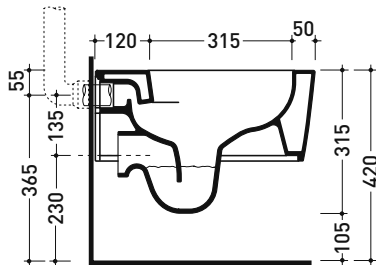

dettaglio erogatore / bidet jet detail

sezione longitudinale / section

vista retro / back view

dimensioni in mm

CERAMICA: finiture lucide

bianco

LK117RG

Vaso back to wall PLUS* goclean® (completo di kit fissaggio a pavimento art. 9003)

vista zenitale / zenital view

dettaglio erogatore / bidet jet detail

sezione longitudinale / section

vista retro / back view

dimensioni in mm

Le misure dimensionali riportate hanno una tolleranza del 2%

CERAMICA: finiture lucide

Accessori tecnici: Staffa di fissaggio universale per vasi e bidet sospesi (41/P)

Dim. Imballo 58 x 36,5 x 36 cm | Peso 21 kg | Pz. Pallet n° 15

CE UNI EN 997

Dop-No997

FLAMINIA sconsiglia l'abbinamento di questo Wc con passo rapido/flussometro e cassette alte tradizionali.

vista zenitale / zenital view

vista laterale / lateral view

sezione longitudinale / section

vista retro / back view

dimensioni in mm

Le misure dimensionali riportate hanno una tolleranza del 2%

CERAMICA: finiture lucide