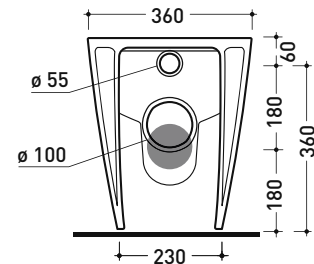

Dim. Imballo 56,5 x 37 x 43,5 cm | Peso 31,5 kg | Pz. Pallet n° 15

UNI EN 997

Dop-No997

FLAMINIA sconsiglia l'abbinamento di questo Wc con passo rapido/flussometro e cassette alte tradizionali.

vista zenitale / zenital view

vista laterale / lateral view

vista retro / back view

da/from 100 a/to 120 mm

sezione longitudinale / section

art. LK1012 (LKR90+LKR40)
connessioni di scarico
(in dotazione)
drainage connector
(included in the box)

sezione longitudinale / section

dimensioni in mm

Le misure dimensionali riportate hanno una tolleranza del 2%

CERAMICA: finiture lucide

bianco nero

finiture opache

latte carbone fango argilla cenere

LK117G + ERWCB