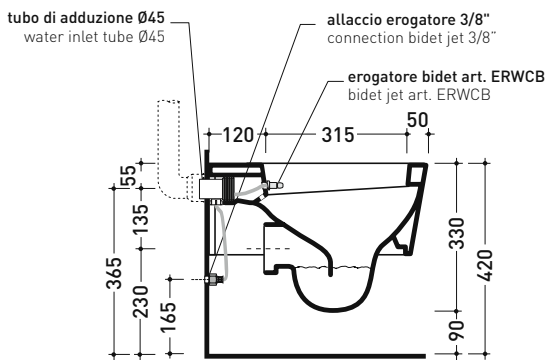

vista zenitale / zenital view

vista laterale / lateral view

sezione longitudinale / section

vista retro / back view

dimensioni in mm

CERAMICA: finiture lucide

bianco

Le misure dimensionali riportate hanno una tolleranza del 2%

5064 + ERWCB Mini Link

Vaso sospeso

* **ATTENZIONE:** il foro per l'erogatore bidet deve essere richiesto

Complementi: Coprivaso legno e poliestere (5051CW01)
 Coprivaso avvolgente in termoindurente a discesa rallentata (LKCW07)
 Coprivaso SLIM in termoindurente a discesa rallentata (LKCW09)
 Accessori linea TWO - HOOP - NOKÈ - FOLD

Accessori tecnici: Staffa di fissaggio universale per vasi e bidet sospesi (41/P)

Dim. Imballo 58 x 36,5 x 36 cm | Peso 21 kg | Pz. Pallet n° 15

UNI EN 997

Dop-No997

FLAMINIA sconsiglia l'abbinamento di questo Wc con passo rapido/flussometro e cassette alte tradizionali.

vista zenitale / zenital view

dettaglio erogatore / bidet jet detail

sezione longitudinale / section

vista retro / back view

dimensioni in mm

CERAMICA: finiture lucide

bianco

Le misure dimensionali riportate hanno una tolleranza del 2%