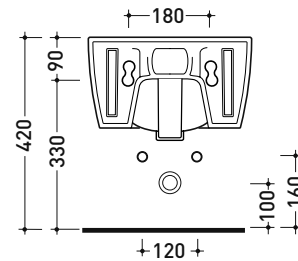

Dim. Imballo 56,5 x 37 x 43,5 cm | Peso 31,5 kg | Pz. Pallet n° 15

CE UNI EN 997

Dop-No997

FLAMINIA sconsiglia l'abbinamento di questo Wc con passo rapido/flussometro e cassette alte tradizionali.

vista zenitale / zenital view

vista zenitale / zenital view

dettaglio erogatore / bidet jet detail

sezione longitudinale / section

vista retro / back view

dimensioni in mm

Le misure dimensionali riportate hanno una tolleranza del 2%

CERAMICA: finiture lucide

Dim. Imballo 58 x 36,5 x 36 cm | Peso 19,5 kg | Pz. Pallet n° 15

UNI EN 14528 - CL20 Dop-No14528

vista zenitale / zenital view

vista laterale / lateral view

sezione longitudinale / section

vista retro / back view