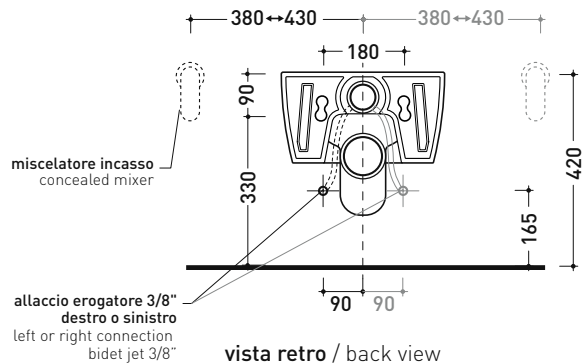

vista laterale / lateral view

vista retro / back view

da/from 100 a/to 120 mm

sezione longitudinale / section

art. LK1012 (LKR90+LKR40)
connessioni di scarico
(in dotazione)
drainage connector
(included in the box)

vista zenitale / zenital view

vista laterale / lateral view

sezione longitudinale / section

vista retro / back view

dimensioni in mm

Le misure dimensionali riportate hanno una tolleranza del 2%

CERAMICA: finiture lucide

Accessori tecnici: Staffa di fissaggio universale per vasi e bidet sospesi (41/P)

Dim. Imballo 58 x 36,5 x 36 cm | Peso 22,5 kg | Pz. Pallet n° 15

CE UNI EN 997

Dop-No997

FLAMINIA sconsiglia l'abbinamento di questo Wc con passo rapido/flussometro e cassette alte tradizionali.

vista zenitale / zenital view

dettaglio erogatore / bidet jet detail

sezione longitudinale / section

vista retro / back view

dimensioni in mm

Le misure dimensionali riportate hanno una tolleranza del 2%

CERAMICA: finiture lucide