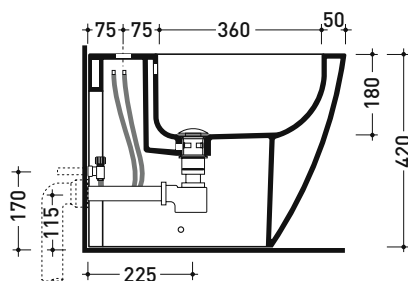

Dim. Imballo 56,5 x 37 x 43,5 cm | Peso 31,5 kg | Pz. Pallet n° 15

UNI EN 997

Dop-No997

FLAMINIA sconsiglia l'abbinamento di questo Wc con passo rapido/flussometro e cassette alte tradizionali.

vista zenitale / zenital view

vista laterale / lateral view

vista retro / back view

da/from 100 a/to 120 mm

sezione longitudinale / section

art. LK1012 (LKR90+LKR40)
connessioni di scarico
(in dotazione)
drainage connector
(included in the box)

Accessori tecnici: Sifone ribassato cromo (SIFB/CR)
Piletta Stop & Go (PLSG)
Piletta Stop & Go in ceramica (PLCE)
Set 2 pezzi rubinetto filtro cromo (RF026)

Dim. Imballo 56,5 x 37 x 43,5 cm | Peso 29,5 kg | Pz. Pallet n° 15

UNI EN 14528 - CL20 Dop-No14528

vista zenitale / zenital view

vista laterale / lateral view

sezione longitudinale / section

vista retro / back view

dimensioni in mm

CERAMICA: finiture lucide

bianco nero