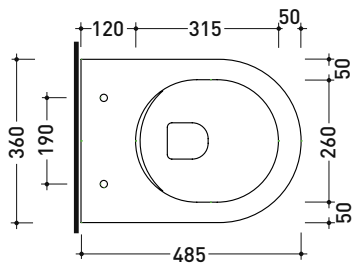

vista zenitale / zenital view

dettaglio erogatore / bidet jet detail

sezione longitudinale / section

vista retro / back view

dimensioni in mm

Le misure dimensionali riportate hanno una tolleranza del 2%

CERAMICA: finiture lucide

Dim. Imballo 58 x 36,5 x 36 cm | Peso 19,5 kg | Pz. Pallet n° 15

UNI EN 14528 - CL20 Dop-No14528

vista zenitale / zenital view

vista laterale / lateral view

sezione longitudinale / section

vista retro / back view

Accessori tecnici: Staffa di fissaggio universale per vasi e bidet sospesi (41/P)

Dim. Imballo 58 x 36,5 x 36 cm | Peso 21 kg | Pz. Pallet n° 15

CE UNI EN 997

Dop-No997

FLAMINIA sconsiglia l'abbinamento di questo Wc con passo rapido/flussometro e cassette alte tradizionali.

vista zenitale / zenital view

vista laterale / lateral view

sezione longitudinale / section

vista retro / back view

dimensioni in mm

Le misure dimensionali riportate hanno una tolleranza del 2%

CERAMICA: finiture lucide