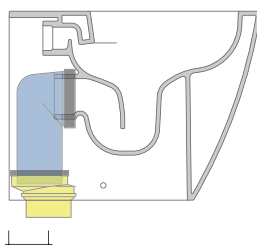

dettaglio erogatore / bidet jet detail

sezione longitudinale / section

vista retro / back view

dimensioni in mm

Le misure dimensionali riportate hanno una tolleranza del 2%

CERAMICA: finiture lucide

bianco

KIT PER SCARICO PARETE

LKR00 (SET: LKR00)

KIT PER SCARICO PAVIMENTO

LKR90 (SET: LKR90)

da/from 50 a/to 80 mm

LK8010 (SET: LKR90+LKR20)

da/from 80 a/to 100 mm

LK1012 (SET: LKR90+LKR40)

da/from 100 a/to 120 mm