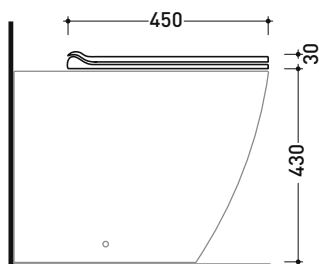

Dim. Imballo

Peso 2,9 kg

Pz. Pallet n° -

art. LK117 - LK117G - LK117RG
vista zenitale / zenital view

art. 5051/WC - 5051/WCG
vista zenitale / zenital view

art. 5064
vista zenitale / zenital view

art. LK117 - LK117G - LK117RG
vista laterale / lateral view

art. 5051/WC - 5051/WCG
vista laterale / lateral view

art. 5064
vista laterale / lateral view

dimensioni in mm

TERMOINDURENTE: finiture lucide

bianco

nero

finiture opache

latte