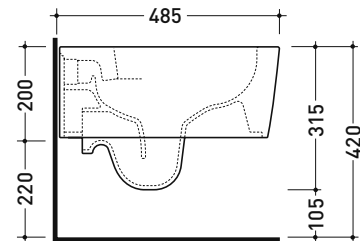

vista zenitale / zenital view

dettaglio erogatore / bidet jet detail

sezione longitudinale / section

vista retro / back view

dimensioni in mm

Le misure dimensionali riportate hanno una tolleranza del 2%

CERAMICA: finiture lucide

dimensioni in mm

Le misure dimensionali riportate hanno una tolleranza del 2%

CERAMICA: finiture lucide

bianco nero

finiture opache

latte carbone fango argilla cenere

METAL

bianco / oro bianco / platino

Accessori tecnici: Staffa di fissaggio universale per vasi e bidet sospesi (41/P)

Dim. Imballo 58 x 36,5 x 36 cm | Peso 21 kg | Pz. Pallet n° 15

CE UNI EN 997

Dop-No997

FLAMINIA sconsiglia l'abbinamento di questo Wc con passo rapido/flussometro e cassette alte tradizionali.

vista zenitale / zenital view

vista laterale / lateral view

sezione longitudinale / section

vista retro / back view

dimensioni in mm

Le misure dimensionali riportate hanno una tolleranza del 2%

CERAMICA: finiture lucide