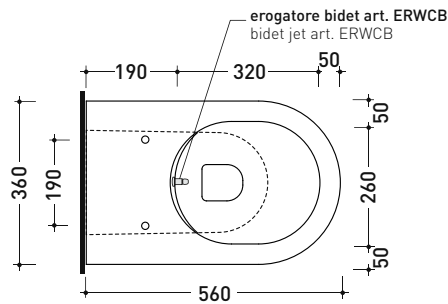

Dim. Imballo 56,5 x 37 x 43,5 cm | Peso 31,5 kg | Pz. Pallet n° 15

UNI EN 997

Dop-No997

FLAMINIA sconsiglia l'abbinamento di questo Wc con passo rapido/flussometro e cassette alte tradizionali.

vista zenitale / zenital view

Dim. Imballo 56,5 x 37 x 43,5 cm | Peso 31,5 kg | Pz. Pallet n° 15

CE UNI EN 997

Dop-No997

FLAMINIA sconsiglia l'abbinamento di questo Wc con passo rapido/flussometro e cassette alte tradizionali.

vista zenitale / zenital view

Dim. Imballo 56,5 x 37 x 43,5 cm | Peso 32,5 kg | Pz. Pallet n° 15

UNI EN 997

Dop-No997

pag. 1/2

FLAMINIA sconsiglia l'abbinamento di questo Wc con passo rapido/flussometro e cassette alte tradizionali.

vista zenitale / zenital view

dettaglio erogatore / bidet jet detail

sezione longitudinale / section

vista retro / back view

dimensioni in mm

Le misure dimensionali riportate hanno una tolleranza del 2%

CERAMICA: finiture lucide

bianco

KIT PER SCARICO PARETE