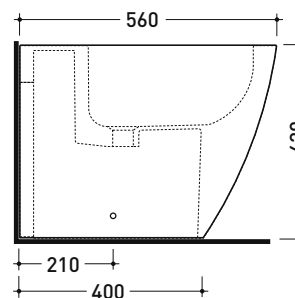

Dim. Imballo 56,5 x 37 x 43,5 cm | Peso 31,5 kg | Pz. Pallet n° 15

UNI EN 997

Dop-No997

FLAMINIA sconsiglia l'abbinamento di questo Wc con passo rapido/flussometro e cassette alte tradizionali.

vista zenitale / zenital view

Dim. Imballo 56,5 x 37 x 43,5 cm | Peso 31,5 kg | Pz. Pallet n° 15

CE UNI EN 997

Dop-No997

FLAMINIA sconsiglia l'abbinamento di questo Wc con passo rapido/flussometro e cassette alte tradizionali.

vista zenitale / zenital view

dettaglio erogatore / bidet jet detail

sezione longitudinale / section

vista retro / back view

dimensioni in mm

Le misure dimensionali riportate hanno una tolleranza del 2%

CERAMICA: finiture lucide

bianco

KIT PER SCARICO PARETE

UNI EN 14528 - CL20 Dop-No14528

vista zenitale / zenital view

vista laterale / lateral view

sezione longitudinale / section

vista retro / back view

dimensioni in mm

CERAMICA: finiture lucide

bianco nero