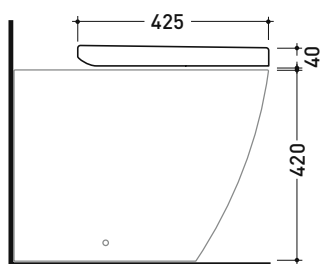

art. LK117 - LK117G - LK117GR
vista laterale / lateral view