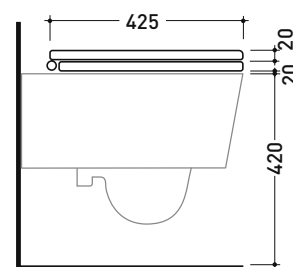

art. 5064
vista laterale / lateral view

dimensioni in mm

LEGNO/POLIESTERE: finiture lucide

bianco