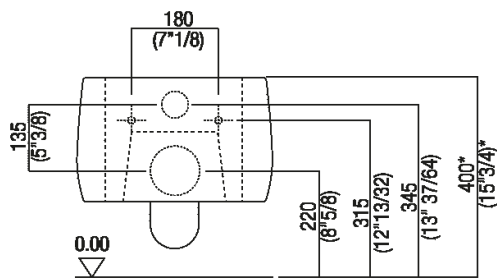

Finiture

-  Matt white
-  White/dark grey
-  Glossy white

Materiali

-  Ceramic

Altezza:	25.5 cm	10" 3/64 inches
Larghezza:	39 cm	15" 23/64 inches
Peso:	21 kg	46 lbs
Profondità :	53 cm	20" 55/64 inches
Confezione:	47 x 68 x 42 cm	18" 4/8 x 26" 6/8 x 16" 4/8 inches
Peso della confezione:	30 kg	66 lbs

Main dimensions

Installation notes

*h.consigliata / advised h.

Bidet
 ACER0895BR_

Patricia Urquiola, 2019

Round shaped wall mounted bidet.

Finiture

-  Matt white
-  White/dark grey
-  Glossy white

Altezza:	25.5 cm	10" 3/64 inches
Larghezza:	39 cm	15" 23/64 inches
Peso:	21 kg	46 lbs
Profondità :	53 cm	20" 43/64 inches
Capacità:	7.5 l	2 gal
Confezione:	47 x 68 x 42 cm	18" 4/8 x 26" 6/8 x 16" 4/8 inches
Peso della confezione:	30 kg	66 lbs

Main dimensions

Installation notes