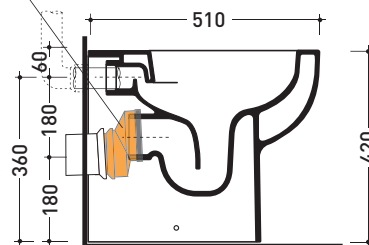

Technical accessories: **Floor fixing kit** (9003)

Package dim. | Weight **24,5 kg** | Pz. Pallet n° **18**

CE UNI EN 997

Dop-No997

vista zenitale / zenital view

vista laterale / lateral view

vista retro / back view

sezione longitudinale / section

art. LK1012 (LKR90+LKR40)
 connessioni di scarico
 (in dotazione)
 drainage connector
 (included in the box)

sezione longitudinale / section

sizes in mm

Please consider a 2% tolerance on indicated measurements