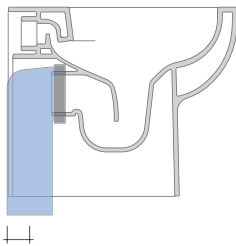

sezione longitudinale / section

SCARICO A PAVIMENTO
PREDISPOSTO DA 5 A 30 CM
ARRANGEMENT DISCHARGE
TO FLOOR FROM 5 TO 30 CM

da/from 50 a/to 300 mm

sezione longitudinale / section

sizes in mm

Please consider a 2% tolerance on indicated measurements

LKR90 (SET: LKR90)

da/50 a/to 80 mm

LK8010 (SET: LKR90+LKR20)

da/80 a/to 100 mm

LK1012 (SET: LKR90+LKR40)

da/100 a/to 120 mm

LK1214 (SET: LKRS+LKR40)

da/120 a/to 140 mm