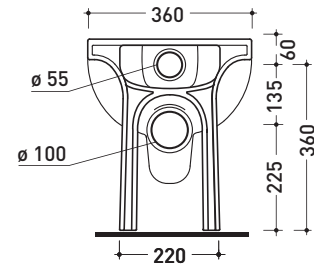

sezione longitudinale / section

art. LK1012 (LKR90+LKR40)
 connessioni di scarico
 (in dotazione)
 drainage connector
 (included in the box)

sezione longitudinale / section

sizes in mm

Please consider a 2% tolerance on indicated measurements

Dim. Imballo | Peso **23,5 kg** | Pz. Pallet n° **18**

CE UNI EN 997 Dop-No997

pag. 1/2

vista zenitale / zenital view

vista laterale / lateral view

vista retro / back view

SCARICO A PARETE
PREDISPOSTO PER WC SOSPESO
WALL DISCHARGE ARRANGEMENT
FOR WALL-HUNG WC

sezione longitudinale / section

SCARICO A PAVIMENTO
PREDISPOSTO DA 5 A 30 CM
ARRANGEMENT DISCHARGE
TO FLOOR FROM 5 TO 30 CM

da/from 50 a/to 300 mm

sezione longitudinale / section

sizes in mm

Please consider a 2% tolerance on indicated measurements