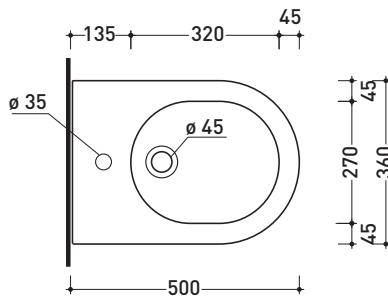

sezione longitudinale / section

SCARICO A PAVIMENTO
PREDISPOSTO DA 5 A 30 CM
ARRANGEMENT DISCHARGE
TO FLOOR FROM 5 TO 30 CM

da/from 50 a/to 300 mm

sezione longitudinale / section

sizes in mm

Please consider a 2% tolerance on indicated measurements

Package dim. | Weight **16,5 kg** | Pz. Pallet n° **18**

UNI EN 14528 - CL20 **Dop-No14528**

vista zenitale / zenital view

vista laterale / lateral view

sezione longitudinale / section

vista retro / back view