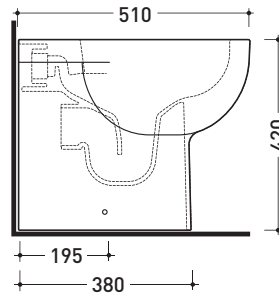

sezione longitudinale / section

art. LK1012 (LKR90+LKR40)
 connessioni di scarico
 (in dotazione)
 drainage connector
 (included in the box)

sezione longitudinale / section

sizes in mm

Please consider a 2% tolerance on indicated measurements

Dim. Imballo | Peso **23,5 kg** | Pz. Pallet n° **18**

CE UNI EN 997 Dop-No997

pag. 1/2

vista zenitale / zenital view

vista laterale / lateral view

vista retro / back view

SCARICO A PARETE
PREDISPOSTO PER WC SOSPESO
WALL DISCHARGE ARRANGEMENT
FOR WALL-HUNG WC

sezione longitudinale / section

SCARICO A PAVIMENTO
PREDISPOSTO DA 5 A 30 CM
ARRANGEMENT DISCHARGE
TO FLOOR FROM 5 TO 30 CM

da/from 50 a/to 300 mm

sezione longitudinale / section

sizes in mm

Please consider a 2% tolerance on indicated measurements