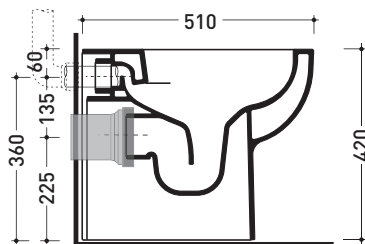

Dim. Imballo | Peso **23,5 kg** | Pz. Pallet n° **18**

CE UNI EN 997 Dop-No997

pag. 1/2

vista zenitale / zenital view

vista laterale / lateral view

vista retro / back view

SCARICO A PARETE
PREDISPOSTO PER WC SOSPESO
WALL DISCHARGE ARRANGEMENT
FOR WALL-HUNG WC

sezione longitudinale / section

SCARICO A PAVIMENTO
PREDISPOSTO DA 5 A 30 CM
ARRANGEMENT DISCHARGE
TO FLOOR FROM 5 TO 30 CM

da/from 50 a/to 300 mm

sezione longitudinale / section

sizes in mm

Please consider a 2% tolerance on indicated measurements