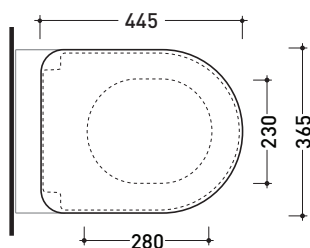

sezione longitudinale / section

SCARICO A PAVIMENTO
PREDISPOSTO DA 5 A 30 CM
ARRANGEMENT DISCHARGE
TO FLOOR FROM 5 TO 30 CM

da/from 50 a/to 300 mm

sezione longitudinale / section

sizes in mm

Please consider a 2% tolerance on indicated measurements

Package dim. cistern	Weight 12,5 kg	Pz. Pallet n° 36
----------------------	-----------------------	-------------------------

CE UNI EN 997

Dop-No997

vista zenitale / zenital view

sezione longitudinale / section

Package dim. **47 x 39 x 5 cm** | Weight **3,5 kg** | Pz. Pallet n° -

WHILE STOCKS LAST

CE

art. QK118
vista zenitale / zenital view

art. QK117 - QK117G - QK117RG
vista zenitale / zenital view

art. QK116
vista zenitale / zenital view