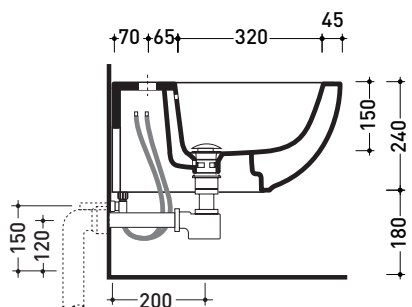

Package dim. | Weight **16,5 kg** | Pz. Pallet n° **18**

UNI EN 14528 - CL20 **Dop-No14528**

vista zenitale / zenital view

vista laterale / lateral view

sezione longitudinale / section

vista retro / back view