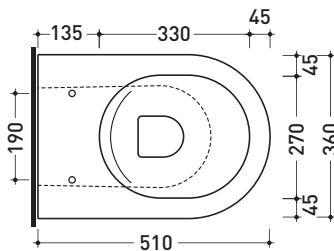

Dim. Imballo | Peso **23,5 kg** | Pz. Pallet n° **18**

CE UNI EN 997 Dop-No997

pag. 1/2

vista zenitale / zenital view

vista laterale / lateral view

vista retro / back view

SCARICO A PARETE
PREDISPOSTO PER WC SOSPESO
WALL DISCHARGE ARRANGEMENT
FOR WALL-HUNG WC

sezione longitudinale / section

SCARICO A PAVIMENTO
PREDISPOSTO DA 5 A 30 CM
ARRANGEMENT DISCHARGE
TO FLOOR FROM 5 TO 30 CM

da/from 50 a/to 300 mm

sezione longitudinale / section

sizes in mm

Please consider a 2% tolerance on indicated measurements