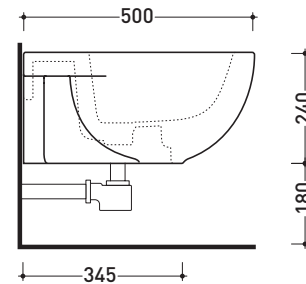

Technical accessories: **Universal fixing bracket for wall hung wc/bidet** (41/P)

Package dim. | Weight **20,5 kg** | Pz. Pallet n° **18**

CE UNI EN 997

Dop-No997

vista zenitale / zenital view

vista laterale / lateral view

Package dim. | Weight **16,5 kg** | Pz. Pallet n° **18**

UNI EN 14528 - CL20 **Dop-No14528**

vista zenitale / zenital view

vista laterale / lateral view

sezione longitudinale / section

vista retro / back view