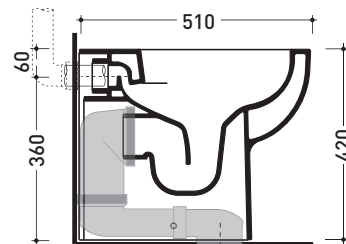

Dim. Imballo | Peso **23,5 kg** | Pz. Pallet n° **18**

CE UNI EN 997 Dop-No997

pag. 1/2

vista zenitale / zenital view

vista laterale / lateral view

vista retro / back view

SCARICO A PARETE
PREDISPOSTO PER WC SOSPESO
WALL DISCHARGE ARRANGEMENT
FOR WALL-HUNG WC

sezione longitudinale / section

SCARICO A PAVIMENTO
PREDISPOSTO DA 5 A 30 CM
ARRANGEMENT DISCHARGE
TO FLOOR FROM 5 TO 30 CM

da/from 50 a/to 300 mm

sezione longitudinale / section

sizes in mm

Please consider a 2% tolerance on indicated measurements