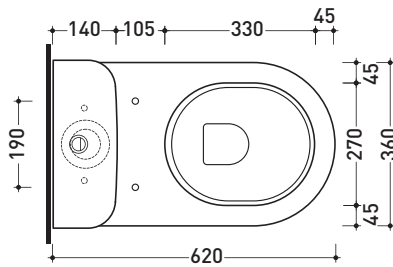

QK116 + QK39

Monoblock wc with s/p trap + cistern suitable for monoblock wc

Complements: **Soft-closing thermosetting wrapping seat&cover** (QKCW03)
Soft-closing thermosetting wrapping seat&cover (QKCW07)
SLIM soft-closing thermosetting seat&cover (QKCW05)
SLIM soft-closing thermosetting seat&cover (QKCW09)
Line accessories: TWO - HOOP - NOKÈ - FOLD

Technical accessories: **Drainage connector for floor trap** (TR39/CON)
Floor fixing kit (9003)
GEBERIT double flushing system (BGMB)

Package dim. wc	Weight 27,5 kg	Pz. Pallet n° 18

Package dim. cistern	Weight 12,5 kg	Pz. Pallet n° 36

CE UNI EN 997

Dop-No997

vista zenitale / zenital view