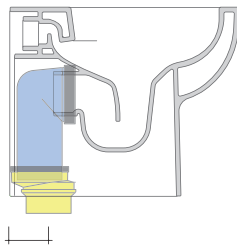

LK8010 (SET: LKR90+LKR20)

da/80 a/to 100 mm