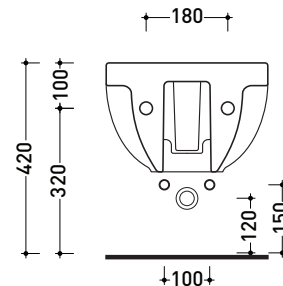

sezione longitudinale / section

SCARICO A PAVIMENTO
PREDISPOSTO DA 5 A 30 CM
ARRANGEMENT DISCHARGE
TO FLOOR FROM 5 TO 30 CM

da/from 50 a/to 300 mm

sezione longitudinale / section

sizes in mm

Please consider a 2% tolerance on indicated measurements

Technical accessories: **Universal fixing bracket for wall hung wc/bidet** (41/P)

Package dim. | Weight **20,5 kg** | Pz. Pallet n° **18**

CE UNI EN 997

Dop-No997

vista zenitale / zenital view

vista laterale / lateral view

Package dim. | Weight **16,5 kg** | Pz. Pallet n° **18**

UNI EN 14528 - CL20 **Dop-No14528**

vista zenitale / zenital view

vista laterale / lateral view

sezione longitudinale / section

vista retro / back view