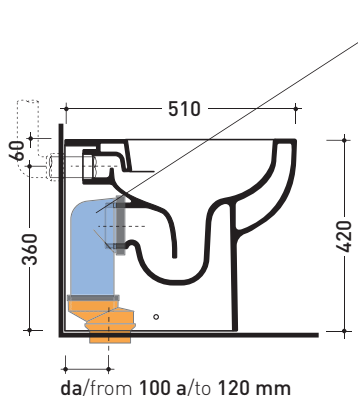

Technical accessories: **Floor fixing kit** (9003)

Package dim. | Weight **24,5 kg** | Pz. Pallet n° **18**

CE UNI EN 997

Dop-No997

vista zenitale / zenital view

vista laterale / lateral view

vista retro / back view

sezione longitudinale / section

art. LK1012 (LKR90+LKR40)
 connessioni di scarico
 (in dotazione)
 drainage connector
 (included in the box)

sezione longitudinale / section

sizes in mm

Please consider a 2% tolerance on indicated measurements