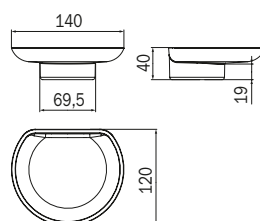

R03110

Bacinella in vetro extrachiaro trasparente per art. A2310N
Extra clear transparent glass dish for art. A2310N
Coupelle en verre transparent extra clair pour art. A2310N
Cubeta de vidrio transparente extraclaro para art. A2310N