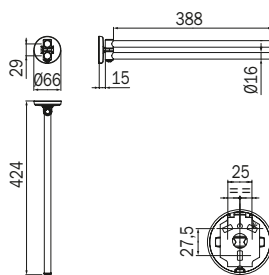

cod.	pz.	CR
A23150 ...	1	

CR 007