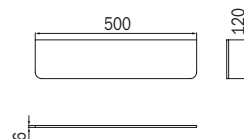

cod.	pz.
R1150A	1