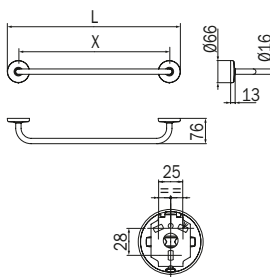

cod.	L	X	pz.	CR
A2390A ...	366	300	1	
A2390B ...	516	450	1	
A2390C ...	666	600	1	
A2390D ...	866	800	1	

CR 007

A2391

Portasalviette doppio. 007: confezione da 10 pz.
Double towel holder. 007: the packing contains 10 pcs.
Porte-serviettes double. 007: lot de 10 pz.
Toallero doble. 007: paquete de 10 piezas