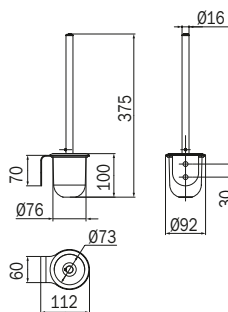

A05140

Portascopino da parete con bacinella in polipropilene (PP)
Wall-mounted toilet brush holder with dish in polypropylene (PP)
Porte-balai mural avec coupelle en polypropylène (PP)
Escobillero de pared con cubeta de polipropileno (PP)