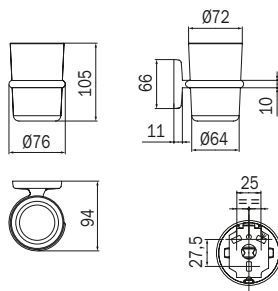

COLORELLA_2300

A23100

Portabicchiere a parete con bicchiere in vetro extrachiario trasparente
Wall-mounted tumbler holder with extra clear transparent glass tumbler
Porte-verre mural avec verre en verre transparent extra clair
Portavasos de pared con vaso de vidrio extraclaro transparente

CR 03

cod.	pz.
A23100 ...	1

A05090

Portasapone da appoggio. 003: confezione da 20 pz.
Free-standing soap holder. 003: the packing contains 20 pcs.
Porte-savon à poser. 003: lot de 20 pz.
Jabonera de apoyo. 003: paquete de 20 piezas