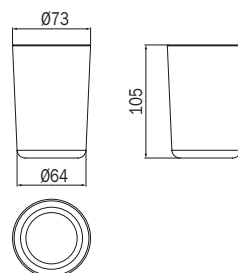

R03600

Bicchiere in vetro extrachiaro trasparente per artt. A2310N - A2317N
Extra clear transparent glass tumbler for arts. A2310N - A2317N
Verre en verre transparent extra clair pour les arts. A2310N - A2317N
Vaso de vidrio transparente extraclaro para los art. A2310N - A2317N