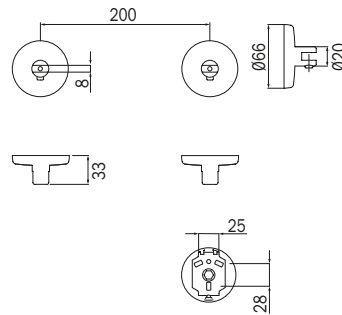

CR 003

cod.	pz.
A2307N ...	1

R1150A

Ripiano in cristallo trasparente temperato. Spessore vetro 6 mm
Shelf in transparent tempered crystal. 6 mm thick glass
Tablette en verre trempé, épaisseur verre 6 mm
Estante de cristal templado, espesor vidrio 6 mm