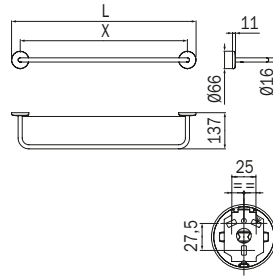

A2308

Mensola in cristallo temperato 5 mm
Tempered crystal shelf, 5 mm glass
Tablette en verre trempé transparent 5 mm
Repisa de cristal templado espesor vidrio 5 mm

CR 01

cod.	L	X	pz.
A2308A ...	601	535	1
A2308C ...	701	635	1

A2307N

NEW

Supporti in ottone cromato, confezionati in coppia, da completare con art R1150A, spessore vetro max 6 mm. 003: confezione da 10 pz
Supports in chrome-plated brass, the packing contains 2 pieces, to be completed with art R1150A, max 6 mm thick glass. 003: the packing contains 10 pcs
Supports en laiton, vendus par deux, à compléter avec l'art. R1150A, épaisseur verre max 6 mm. 003: lot de 10 pz
Soportes de latón, paquetes de 2 unidades, para completar con el art. R1150A, espesor vidrio máx 6 mm. 003: paquete de 10 piezas