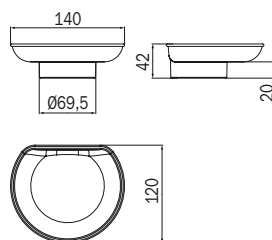

COLORELLA_2300

R01110

Bacinella in PMMA per art. A2310N
PMMA dish for art. A2310N
Coupelle en PMMA pour art. A2310N
Cubeta en PMMA para art. A2310N