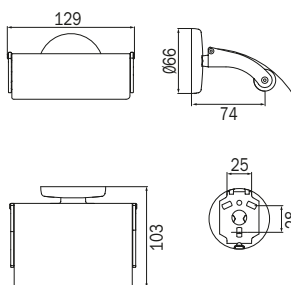

cod.	pz.	CR
A23260 ...	1	

CR 003

A23270

Portarotolo con coperchio. 007: confezione da 10 pz.
Paper holder with cover. 007: the packing contains 10 pcs.
Porte-rouleau avec couvercle. 007: lot de 10 pz.
Portarrollos con tapa. 007: paquete de 10 piezas