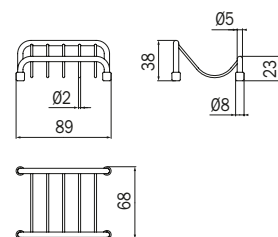

CR

CR 003

cod.	pz.
A05090 ...	1

A23110

Portasapone a parete con bacinella in vetro extrachiario trasparente
Wall-mounted soap holder with extra clear transparent glass dish
Porte-savon mural avec coupelle en verre transparent extra clair
Jabonera de pared con cubeta de vidrio extraclaro transparente