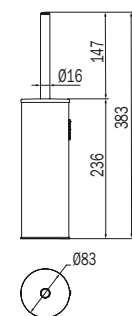

AV414A

Portascopino da parete/da appoggio
Wall mounted/free-standing toilet brush holder
Porte-balai mural/à poser
Escobillero de pared/de suelo