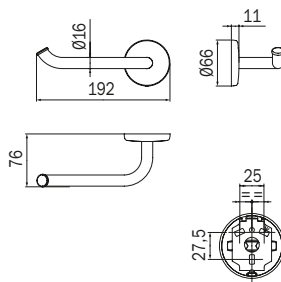

A23250

Portarotolo. 007: confezione da 10 pz.
Paper holder. 007: the packing contains 10 pcs.
Porte-rouleau. 007: lot de 10 pz.
Portarrollos. 007: paquete de 10 piezas

cod.	pz.	CR
A23250 ...	1	

CR 007

A23260

NEW

Portarotolo con coperchio. 003: confezione da 10 pz.
Paper holder with cover. 003: the packing contains 10 pcs.
Porte-rouleau avec couvercle. 003: lot de 10 pz.
Portarrollos con tapa. 003: paquete de 10 piezas