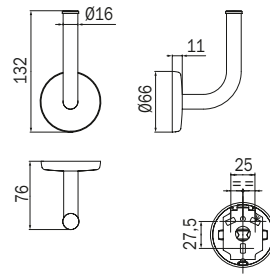

COLORELLA_2300

A23280

Portarotolo di scorta. 007: confezione da 10 pz.
Spare roll holder. 007: the packing contains 10 pcs.
Porte-rouleau de réserve. 007: lot de 10 pz.
Portarrollos de repuesto. 007: paquete de 10 piezas

		CR
cod.	pz.	
A23280 ...	1	

CR 007

AV4284

Portarotolo da terra, 4 rotoli
Free-standing paper holder, 4 rolls
Porte-rouleau à poser, 4 rouleaux
Portarrollos de suelo, 4 rollos