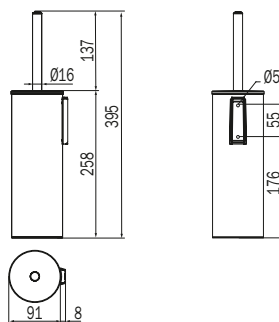

AV014A

Portascopino da parete/da appoggio. Scovolo di ricambio bianco incluso
Wall mounted/free-standing toilet brush holder. White spare brush included
Porte-balai mural/à poser. Balayette de rechange blanche incluse
Escobillero de pared/de suelo. Escobilla de repuesto blanca incluida