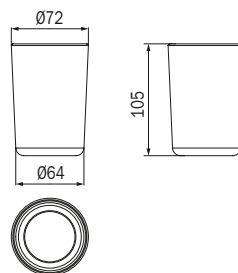

R01100

Bicchiere in PMMA per artt. A2310N - A2317N
PMMA tumbler for arts. A2310N - A2317N
Verre en PMMA pour les arts. A2310N - A2317N
Vaso en PMMA para los art. A2310N - A2317N