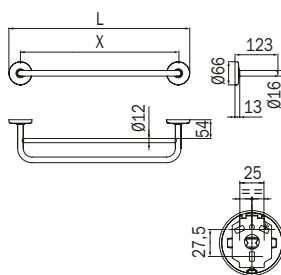

cod.	L	X	pz.	CR
A2390A ...	366	300	1	
A2390B ...	516	450	1	
A2390C ...	666	600	1	
A2390D ...	866	800	1	

CR 007

A2391

Portasalviette doppio. 007: confezione da 10 pz.
Double towel holder. 007: the packing contains 10 pcs.
Porte-serviettes double. 007: lot de 10 pz.
Toallero doble. 007: paquete de 10 piezas