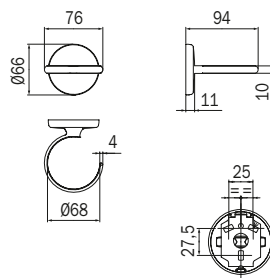

A2310N

Anello supporto a parete da completare con... R03110 - R01110 - R01100 - R03600. 007: confezione da 10 pz.
Wall support ring to be completed with... R03110 - R01110 - R01100 - R03600. 007: the packing contains 10 pcs.
Anneau de support mural à compléter avec... R03110 - R01110 - R01100 - R03600. 007: lot de 10 pz.
Aro de soporte a pared de completar con... R03110 - R01110 - R01100 - R03600. 007: paquete de 10 piezas