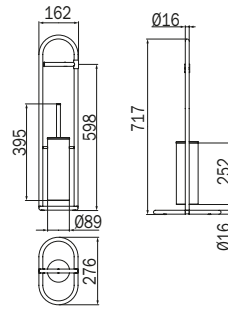

COLORELLA_2300

A23240

Piantana con portarotolo e portascopino
Stand with paper and toilet brush holder
Accessoire sur pied avec porte-rouleau et porte-balai
Toallero de pie con portarrollos y escobillero

cod.	pz.	CR
A23240 ...	1