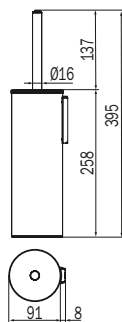

AV014B

Portascopino da parete/da appoggio. Scovolo di ricambio grigio incluso
Wall mounted/free-standing toilet brush holder. Grey spare brush included
Porte-balai mural/à poser. Balayette de rechange grise incluse
Escobillero de pared/de suelo. Escobilla de repuesto gris incluida