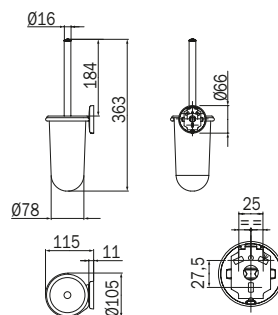

COLORELLA_2300

A04140

Portascopino da parete con bacinella in ABS cromato
Wall-mounted toilet brush holder with dish in chrome ABS
Porte-balai mural avec pot en ABS chromé
Escobillero de pared con cubeta de ABS cromado