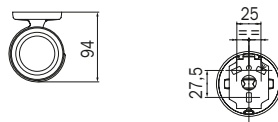

COLORELLA_2300

A23100

Portabicchiere a parete con bicchiere in vetro extrachiario trasparente
Wall-mounted tumbler holder with extra clear transparent glass tumbler
Porte-verre mural avec verre en verre transparent extra clair
Portavasos de pared con vaso de vidrio extraclaro transparente

CR 03

cod.	pz.
A23100 ...	1

A05090

Portasapone da appoggio. 003: confezione da 20 pz.
Free-standing soap holder. 003: the packing contains 20 pcs.
Porte-savon à poser. 003: lot de 20 pz.
Jabonera de apoyo. 003: paquete de 20 piezas