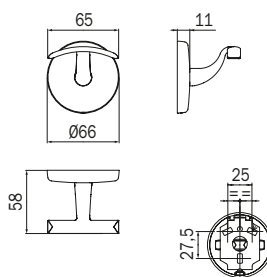

CR
cod.	pz.	
A23210 ...	1	

CR 007

A2367A

Spandisapone a parete con contenitore in vetro satinato, erogatore in ottone cromato
Wall-mounted soap dispenser with satinated glass container and chrome-plated brass pump
Distributeur de savon mural avec pot en verre satiné, doseur en laiton chromé
Dosificador de jabón líquido de pared con recipiente de vidrio satinado, dispensador de latón cromado