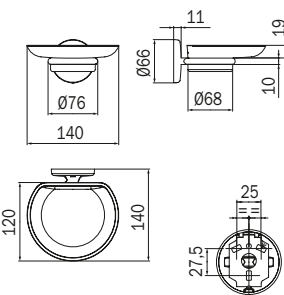

CR 03

cod.	pz.
A23110 ...	1