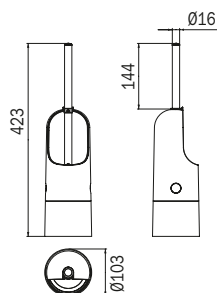

WW
cod.	pz.	
A07140 ...	1