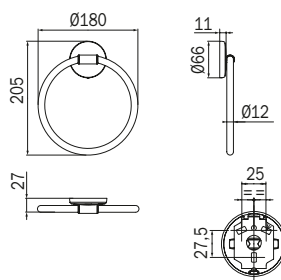

cod.	L	X	pz.	CR
A2391B ...	516	450	1	
A2391C ...	666	600	1	

CR 007

A23150

Portasalviette doppio a snodo. 007: confezione da 10 pz.
Double swing arm towel holder. 007: the packing contains 10 pcs.
Porte-serviettes double mobile. 007: lot de 10 pz.
Toallero doble articulado. 007: paquete de 10 piezas

cod.	pz.	CR
A23150 ...	1	

CR 007

A2316T

Portasalviette ad anello. 007: confezione da 10 pz.
 Ring towel holder. 007: the packing contains 10 pcs.
 Porte-serviette anneau. 007: lot de 10 pz.
 Toallero de aro. 007: paquete de 10 piezas