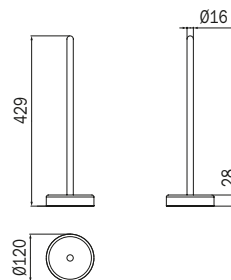

CR
cod.	pz.	
AV4284 ...	1	

A23070

Mensola in cristallo temperato 6 mm con supporti
Tempered crystal shelf, 6 mm glass, with brackets
Tablette en verre trempé transparent 6 mm avec fixations
Repisa de cristal templado espesor vidrio 6 mm con soportes