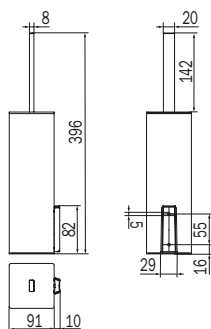

AV114A

Portascopino da parete/da appoggio
Wall mounted/free-standing toilet brush holder
Porte-balai mural/à poser
Escobillero de pared/de suelo