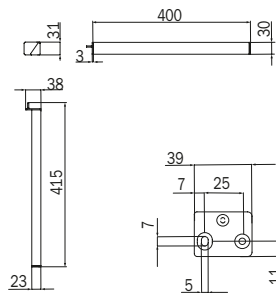

click

cod.	L	X	pz.	CR
A8818B ...	417	400	1	
A8818C ...	617	600	1	
A8818D ...	817	800	1	

A88150

Portasalviette fisso a bandiera
Fixed towel holder
Porte-serviettes fixe à drapeau
Toallero fijo a bandera

NEW
05.2022