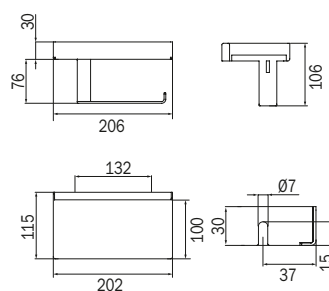

A88100

Portabicchiere a parete con bicchiere in vetro satinato
Wall-mounted tumbler holder with satined glass tumbler
Porte-verre mural avec verre en verre satiné
Portavasos de pared con vaso de vidrio satinado

CR 21

click

cod.	pz.
A88100 ...	1

A88110

Portasapone a parete con bacinella in vetro satinato
Wall-mounted soap holder with satined glass dish
Porte-savon mural avec coupelle en verre satiné
Jabonera de pared con cubeta de vidrio satinado

CR 21

click

cod.	pz.
A88110 ...	1

A88K5A

Portarotolo destro o sinistro con coperchio
Right or left roll holder with lid
Porte-rouleau droit ou gauche avec couvercle
Portarrollos derecho o izquierdo con tapa

DX

CR

A88K5B

SX

cod.	L	X	pz.
A88K5A ...	204	130	1
A88K5B ...	204	130	1