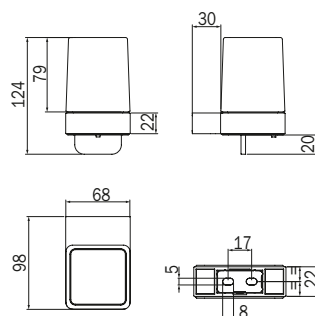

CR 21

cod.	pz.
A88670 ...	1

click

0,18 Lt.

A88120

Spandisapone a parete con contenitore in vetro satinato, erogatore in finitura
Wall-mounted soap dispenser with satinated glass container and in finish brass pump
Distributeur de savon mural avec pot en verre satiné, doseur en finition
Dosificador de jabón líquido de pared con recipiente de vidrio satinado, dispensador en acabado