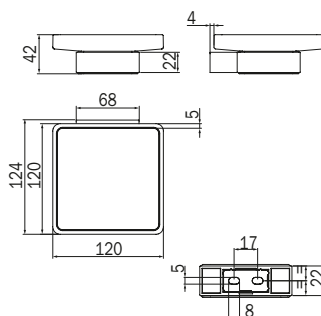

CR 21

click

cod.	pz.
A88110 ...	1

A88K5A

Portarotolo destro o sinistro con coperchio
 Right or left roll holder with lid
 Porte-rouleau droit ou gauche avec couvercle
 Portarrollos derecho o izquierdo con tapa