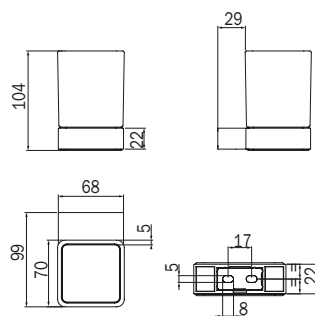

A88100

Portabicchiere a parete con bicchiere in vetro satinato
Wall-mounted tumbler holder with satined glass tumbler
Porte-verre mural avec verre en verre satiné
Portavasos de pared con vaso de vidrio satinado

CR 21

click

cod.	pz.
A88100 ...	1

A88110

Portasapone a parete con bacinella in vetro satinato
Wall-mounted soap holder with satined glass dish
Porte-savon mural avec coupelle en verre satiné
Jabonera de pared con cubeta de vidrio satinado