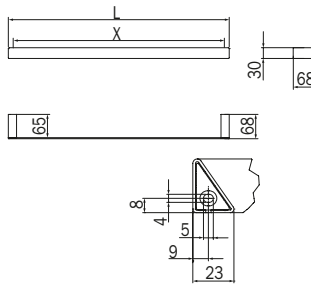

CR Cromato
Chrome-plated
Chromé
Cromado

INDISSIMA_CHROME

A8818

Portasalviette
Towel holder
Porte-serviettes
Toallero

click

cod.	L	X	pz.	CR
A8818B ...	417	400	1	
A8818C ...	617	600	1	
A8818D ...	817	800	1	

A88150