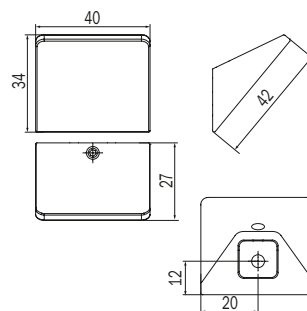

A8820A

Appendiabiti
Clothes hanger
Patère
Percha

		CR
cod.	pz.	
A8820A ...	1	

A88K20

Set lavabo (spandisapone a leva con portabicchiere)
Washbasin set (lever soap dispenser with tumbler holder)
Set de lavabo (distributeur de savon à levier avec porte-verre)
Set lavabo (dosificador con porta vasos)