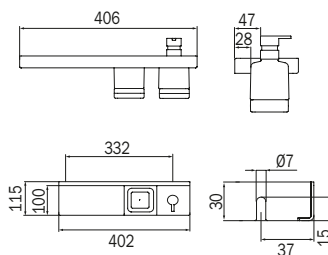

INDISSIMA_CHROME

A88K40

Set lavabo (spandisapone con portabicchiere e mensola)
Washbasin set (soap dispenser with tumbler holder and shelf)
Set de lavabo (distributeur de savon avec porte-verre et étagère)
Set lavabo (dosificador con porta vasos)

CR 21

cod.	L	X	pz.
A88K40 ...	404	330	1

A88670

Spandisapone a leva a parete con contenitore in vetro satinato, leva in finitura
Wall-mounted lever soap dispenser with satinated glass container, lever in finish
Distributeur de savon à levier mural avec récipient en verre dépoli, levier en finition
Jabonera a palanca para pared con contenedor en cristal satinado, palanca en acabado