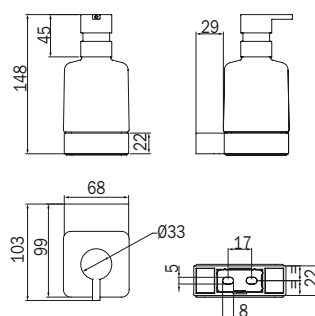

CR 21

cod.	pz.
A88670 ...	1

click

0,18 Lt.

A88120

Spandisapone a parete con contenitore in vetro satinato, erogatore in finitura
 Wall-mounted soap dispenser with satinated glass container and in finish brass pump
 Distributeur de savon mural avec pot en verre satiné, doseur en finition
 Dosificador de jabón líquido de pared con recipiente de vidrio satinado, dispensador en acabado