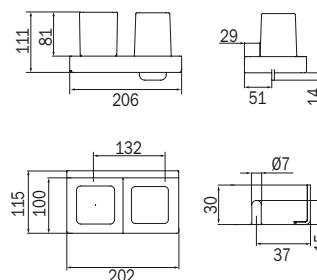

		CR 21	
cod.	L	X	pz.
A88K20 ...	204	130	1

A88K30

Set lavabo (spandisapone con portabicchiere)
Washbasin set (soap dispenser with tumbler holder)
Set de lavabo (distributeur de savon avec porte-verre)
Set lavabo (dosificador con porta vasos)