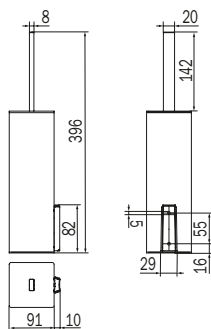

AV114B

Portascopino da parete/da appoggio
Wall mounted/free-standing toilet brush holder
Porte-balai mural/à poser
Escobillero de pared/de suelo

NEW