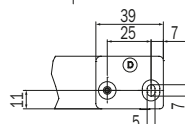

A88250

SX

CR

cod.	pz.
A8825A ...	1
A88250 ...	1

A88280

Portarotolo di scorta doppio
Spare double paper holder
Double porte-rouleau de rechange
Portarrollos de reserva doble