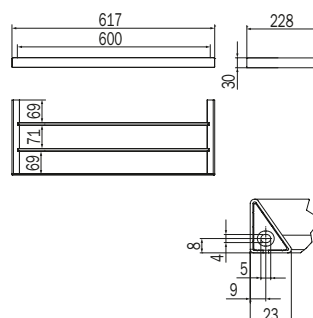

Portasalviette fisso a bandiera
Fixed towel holder
Porte-serviettes fixe à drapeau
Toallero fijo a bandera

NEW
05.2022

click

cod.	pz.	CR
A88150 ...	1	

A88680

Portateli
Bath towel rack
Rack porte-serviettes
Toallero/Repisa con toallero