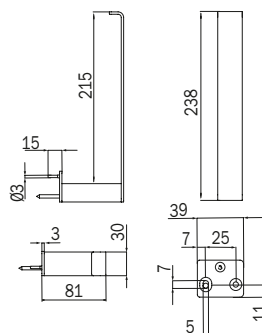

Portarotolo
Paper holder
Porte-rouleau
Portarrollos

A88250

SX

CR

cod.	pz.
A8825A ...	1
A88250 ...	1

A88280

Portarotolo di scorta doppio
Spare double paper holder
Double porte-rouleau de rechange
Portarrollos de reserva doble