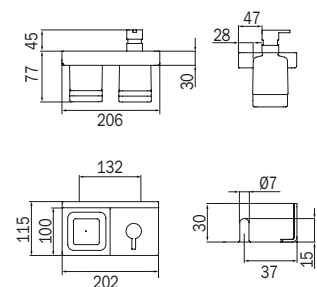

CR 21	
cod.	L	X	pz.
A88K30 ...	204	130	1