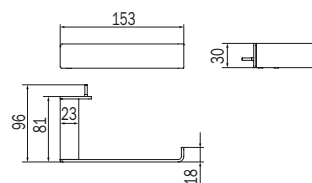

INDISSIMA_CHROME

A8825A

DX

Portarotolo
Paper holder
Porte-rouleau
Portarrollos