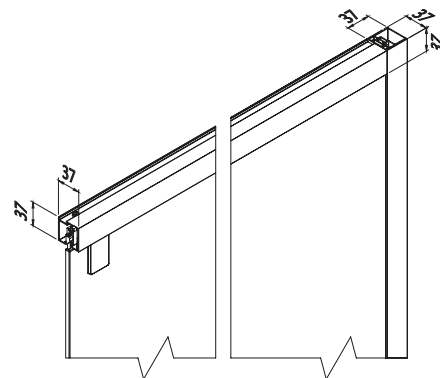

Porta scorrevole **sinistra** per nicchia / **Left** sliding door for niche
 Porte coulissante **droite** pour niche / Puerta corredera **derecha** para nicho

H max 217cm
 L min 90cm/max 200cm

AN	BM	01	90
Larghezza - estensibilità Breadth - extensibility Largeur - extensibilité Ancho - extensibilidad		cod.	cod.
L 98 - 101 cm		B8730 S AN 01 B8730 S BM 01	B8730 S AN 90 B8730 S BM 90
L 108 - 111 cm		B8731 S AN 01 B8731 S BM 01	B8731 S AN 90 B8731 S BM 90
L 118 - 121 cm		B8732 S AN 01 B8732 S BM 01	B8732 S AN 90 B8732 S BM 90
L 128 - 131 cm		B8733 S AN 01 B8733 S BM 01	B8733 S AN 90 B8733 S BM 90
L 138 - 141 cm		B8734 S AN 01 B8734 S BM 01	B8734 S AN 90 B8734 S BM 90
L 158 - 161 cm		B8735 S AN 01 B8735 S BM 01	B8735 S AN 90 B8735 S BM 90
L 168 - 171 cm		B8736 S AN 01 B8736 S BM 01	B8736 S AN 90 B8736 S BM 90
L 178 - 181 cm		B8737 S AN 01 B8737 S BM 01	B8737 S AN 90 B8737 S BM 90

Le dimensioni sono in mm
 Sizes in mm
 Les dimensions sont indiquées en mm
 Las medidas son en mm

Scorrimento con ruote e cuscinetti inox. Maniglia inclusa.
 Sliding system with wheels and bearings in stainless steel. Handle included.
 Coulisement avec des roulettes avec roulement à bille en inox. Poignée incluse.
 Corredera con ruedas a cojinete en inox. Tirador incluido.