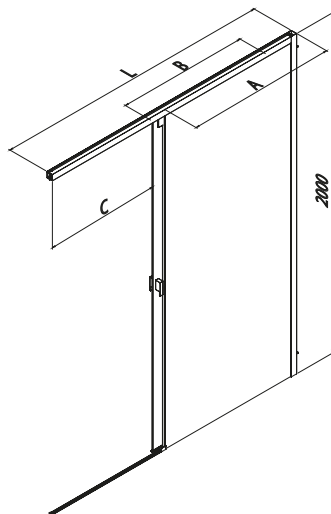

Le dimensioni sono in mm
 Sizes in mm
 Les dimensions sont indiquées en mm
 Las medidas son en mm

Scorrimento con ruote e cuscinetti inox. Maniglia inclusa.
 Sliding system with wheels and bearings in stainless steel. Handle included.
 Coulissement avec des roulettes avec roulement à bille en inox. Poignée incluse.
 Corredera con ruedas a cojinete en inox. Tirador incluido.

Porta scorrevole **sinistra** per nicchia / **Left** sliding door for niche
 Porte coulissante **droite** pour niche / Puerta corredera **derecha** para nicho

H max 217cm
 L min 90cm/max 200cm

AN	BM	01	90
Larghezza - estensibilità Breadth - extensibility Largeur - extensibilité Ancho - extensibilidad		cod.	cod.
L 98 - 101 cm		B8730 S AN 01 B8730 S BM 01	B8730 S AN 90 B8730 S BM 90
L 108 - 111 cm		B8731 S AN 01 B8731 S BM 01	B8731 S AN 90 B8731 S BM 90
L 118 - 121 cm		B8732 S AN 01 B8732 S BM 01	B8732 S AN 90 B8732 S BM 90
L 128 - 131 cm		B8733 S AN 01 B8733 S BM 01	B8733 S AN 90 B8733 S BM 90
L 138 - 141 cm		B8734 S AN 01 B8734 S BM 01	B8734 S AN 90 B8734 S BM 90
L 158 - 161 cm		B8735 S AN 01 B8735 S BM 01	B8735 S AN 90 B8735 S BM 90
L 168 - 171 cm		B8736 S AN 01 B8736 S BM 01	B8736 S AN 90 B8736 S BM 90
L 178 - 181 cm		B8737 S AN 01 B8737 S BM 01	B8737 S AN 90 B8737 S BM 90

Le dimensioni sono in mm
 Sizes in mm
 Les dimensions sont indiquées en mm
 Las medidas son en mm

Scorrimento con ruote e cuscinetti inox. Maniglia inclusa.
 Sliding system with wheels and bearings in stainless steel. Handle included.
 Coulisement avec des roulettes avec roulement à bille en inox. Poignée incluse.
 Corredera con ruedas a cojinete en inox. Tirador incluido.