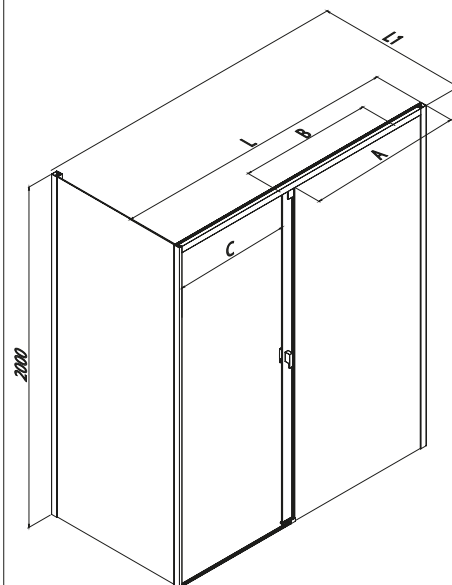

Scorrimento con ruote e cuscinetti inox. Maniglia inclusa.
Sliding system with wheels and bearings in stainless steel. Handle included.
Coulisement avec des roulettes avec roulement à bille en inox. Poignée incluse.
Corredera con ruedas a cojinete en inox. Tirador incluido.

Cod.	L	C	A	B	KG	
B8715 D	98 - 100 cm	40	49,5	48	42	1
B8716 D	108 - 110 cm	45	54,5	53	47	1
B8717 D	118 - 120 cm	50	59,5	58	51	1
B8718 D	128 - 130 cm	55	64,5	63	56	2
B8720 D	138 - 140 cm	60	69,5	68	59	2
B8721 D	158 - 160 cm	70	79,5	78	65	2
B8722 D	168 - 170 cm	70	89,5	78	69	2
B8723 D	178 - 180 cm	70	99,5	78	72	2