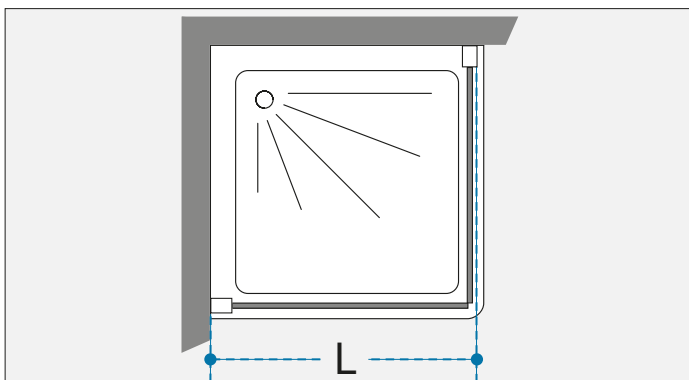

Vetro / Glass / Verre / Vidrio**01**

Trasparente
 Transparent
 Transparent
 Transparente

**90**

Specchio
 Mirror
 Miroir
 Espejo

KLAR

Dimensioni / Sizes Dimensions / Dimensiones

Le dimensioni del lato L si riferiscono all'ingombro totale della porta in abbinamento ad altra porta o a parete fissa.
The sizes of the side L refer to the overall dimensions of the doors combined with another door or a fixed panel.
Les dimensions du côté L se réfèrent à l'encombrement total de la porte couplée à une autre porte ou à une paroi fixe.
Las dimensiones del lado L se refieren al espacio total de la puerta combinada con otra puerta o con pared fija.