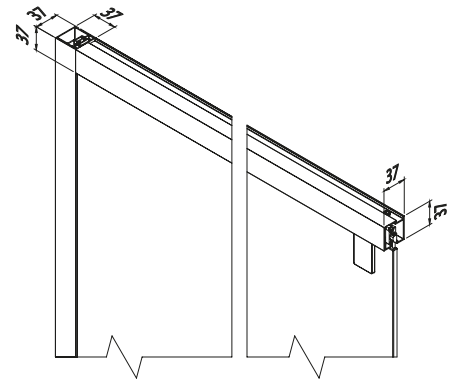

Porta fissa **sinistra** / **Left** fixed panel
 Parei fixe **gauche** / Pared fija **izquierda**

H max 217cm
 L min 20cm/max 120cm

		cod.	cod.
Larghezza - estensibilità Breadth - extensibility Largeur - extensibilité Ancho - extensibilidad			
L1 67 - 69 cm		B8750 S AN 01 B8750 S BM 01	B8750 S AN 90 B8750 S BM 90
L1 72 - 74 cm		B8751 S AN 01 B8751 S BM 01	B8751 S AN 90 B8751 S BM 90
L1 77 - 79 cm		B8752 S AN 01 B8752 S BM 01	B8752 S AN 90 B8752 S BM 90
L1 82 - 84 cm		B8753 S AN 01 B8753 S BM 01	B8753 S AN 90 B8753 S BM 90
L1 87 - 89 cm		B8754 S AN 01 B8754 S BM 01	B8754 S AN 90 B8754 S BM 90
L1 97 - 99 cm		B8755 S AN 01 B8755 S BM 01	B8755 S AN 90 B8755 S BM 90

Le dimensioni sono in mm
 Sizes in mm
 Les dimensions sont indiquées en mm
 Las medidas son en mm

Scorrimento con ruote e cuscinetti inox. Maniglia inclusa.
 Sliding system with wheels and bearings in stainless steel. Handle included.
 Coulissement avec des roulettes avec roulement à bille en inox. Poignée incluse.
 Corredera con ruedas a cojinete en inox. Tirador incluido.