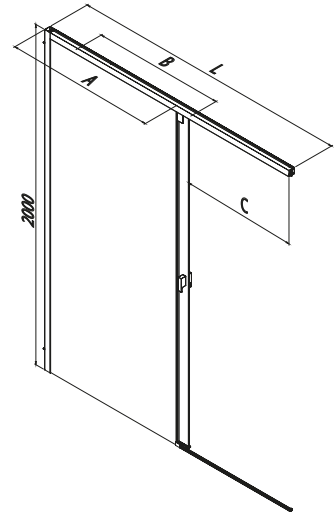

Parete con porta scorrevole **destra** / **Right** panel with sliding door
 Parei avec porte coulissante **droite** / Pared con puerta corredera **derecha**

H max 217cm
 L min 90cm/max 200cm

AN	BM	01	90
Larghezza - estensibilità Breadth - extensibility Largeur - extensibilité Ancho - extensibilidad		cod.	cod.
L 98 - 100 cm		B8715 D AN 01 B8715 D BM 01	B8715 D AN 90 B8715 D BM 90
L 108 - 110 cm		B8716 D AN 01 B8716 D BM 01	B8716 D AN 90 B8716 D BM 90
L 118 - 120 cm		B8717 D AN 01 B8717 D BM 01	B8717 D AN 90 B8717 D BM 90
L 128 - 130 cm		B8718 D AN 01 B8718 D BM 01	B8718 D AN 90 B8718 D BM 90
L 138 - 140 cm		B8720 D AN 01 B8720 D BM 01	B8720 D AN 90 B8720 D BM 90
L 158 - 160 cm		B8721 D AN 01 B8721 D BM 01	B8721 D AN 90 B8721 D BM 90
L 168 - 170 cm		B8722 D AN 01 B8722 D BM 01	B8722 D AN 90 B8722 D BM 90
L 178 - 180 cm		B8723 D AN 01 B8723 D BM 01	B8723 D AN 90 B8723 D BM 90

Porta fissa **sinistra** / **Left** fixed panel
 Parei fixe **gauche** / Pared fija **izquierda**

H max 217cm
 L min 20cm/max 120cm

		cod.	cod.
Larghezza - estensibilità Breadth - extensibility Largeur - extensibilité Ancho - extensibilidad			
L1 67 - 69 cm		B8750 S AN 01 B8750 S BM 01	B8750 S AN 90 B8750 S BM 90
L1 72 - 74 cm		B8751 S AN 01 B8751 S BM 01	B8751 S AN 90 B8751 S BM 90
L1 77 - 79 cm		B8752 S AN 01 B8752 S BM 01	B8752 S AN 90 B8752 S BM 90
L1 82 - 84 cm		B8753 S AN 01 B8753 S BM 01	B8753 S AN 90 B8753 S BM 90
L1 87 - 89 cm		B8754 S AN 01 B8754 S BM 01	B8754 S AN 90 B8754 S BM 90
L1 97 - 99 cm		B8755 S AN 01 B8755 S BM 01	B8755 S AN 90 B8755 S BM 90

Le dimensioni sono in mm
 Sizes in mm
 Les dimensions sont indiquées en mm
 Las medidas son en mm

Scorrimento con ruote e cuscinetti inox. Maniglia inclusa.
 Sliding system with wheels and bearings in stainless steel. Handle included.
 Coulissement avec des roulettes avec roulement à bille en inox. Poignée incluse.
 Corredera con ruedas a cojinete en inox. Tirador incluido.