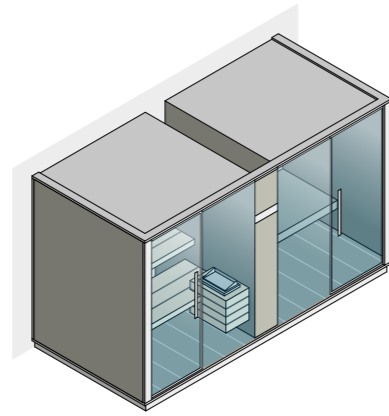

### ECC - Effe Comfort Control

Sistema che consente di gestire a distanza sauna e hammam dal proprio dispositivo, tramite l'App Effe ECC. Disponibile su iOS e Android.

### ECC - Effe Comfort Control

System that remotely controls the sauna and the steam bath from your device, using the Effe ECC app. Available on iOS and Android.