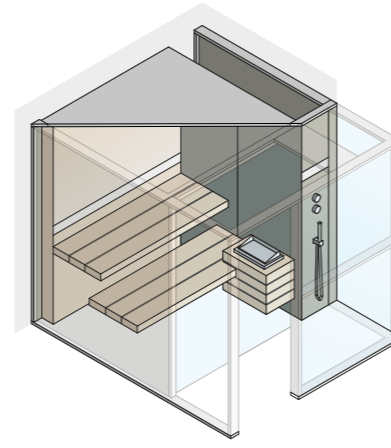

Soffione doccia a soffitto con anticalcare.

Doccia a mano.

ECC - Effe Comfort Control

Sistema che consente di gestire a distanza

la sauna dal proprio dispositivo, tramite

l'App Effe ECC. Disponibile su iOS e Android.

Dimensioni e consumo

Dimensions and absorbed power

Logica S

214 x 250 x h 226 cm

6,0 kW max

230 Vac 1N 50-60 Hz

400 Vac 3N 50-60 Hz

Su misura

Custom size

LOGICA S

LOGICA S FILO

Sauna materials

Inside and fittings: Canadian Hemlock.

Doors in 8 mm tempered glass.

Shower materials

Platform: 3.5 mm laminated grès porcelain