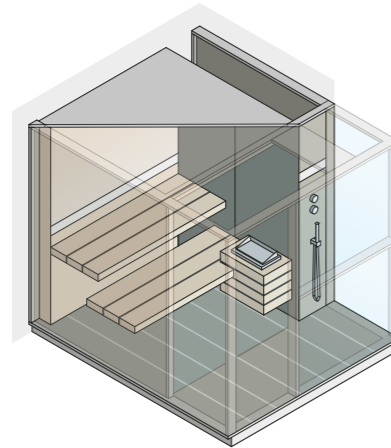

Soffione doccia a soffitto con anticalcare.

Doccia a mano.

ECC - Effe Comfort Control

Sistema che consente di gestire a distanza

la sauna dal proprio dispositivo, tramite

l'App Effe ECC. Disponibile su iOS e Android.

Custom size

LOGICA S

LOGICA S FILO

Sauna materials

Inside and fittings: Canadian Hemlock.

Doors in 8 mm tempered glass.

Shower materials

Platform: 3.5 mm laminated grès porcelain