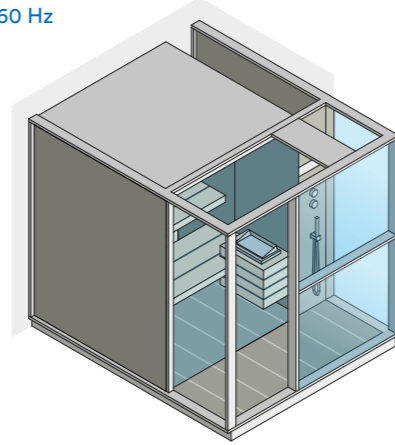

Soffione doccia a soffitto con anticalcare.

Doccia a mano.

ECC - Effe Comfort Control

Sistema che consente di gestire a distanza

la sauna dal proprio dispositivo, tramite

l'App Effe ECC. Disponibile su iOS e Android.

Dimensioni e consumo

Dimensions and absorbed power

Logica S

214 x 250 x h 226 cm

6,0 kW max

230 Vac 1N 50-60 Hz

400 Vac 3N 50-60 Hz

Su misura

Custom size

LOGICA S

LOGICA S FILO

Sauna materials

Inside and fittings: Canadian Hemlock.

Doors in 8 mm tempered glass.

Shower materials

Platform: 3.5 mm laminated grès porcelain