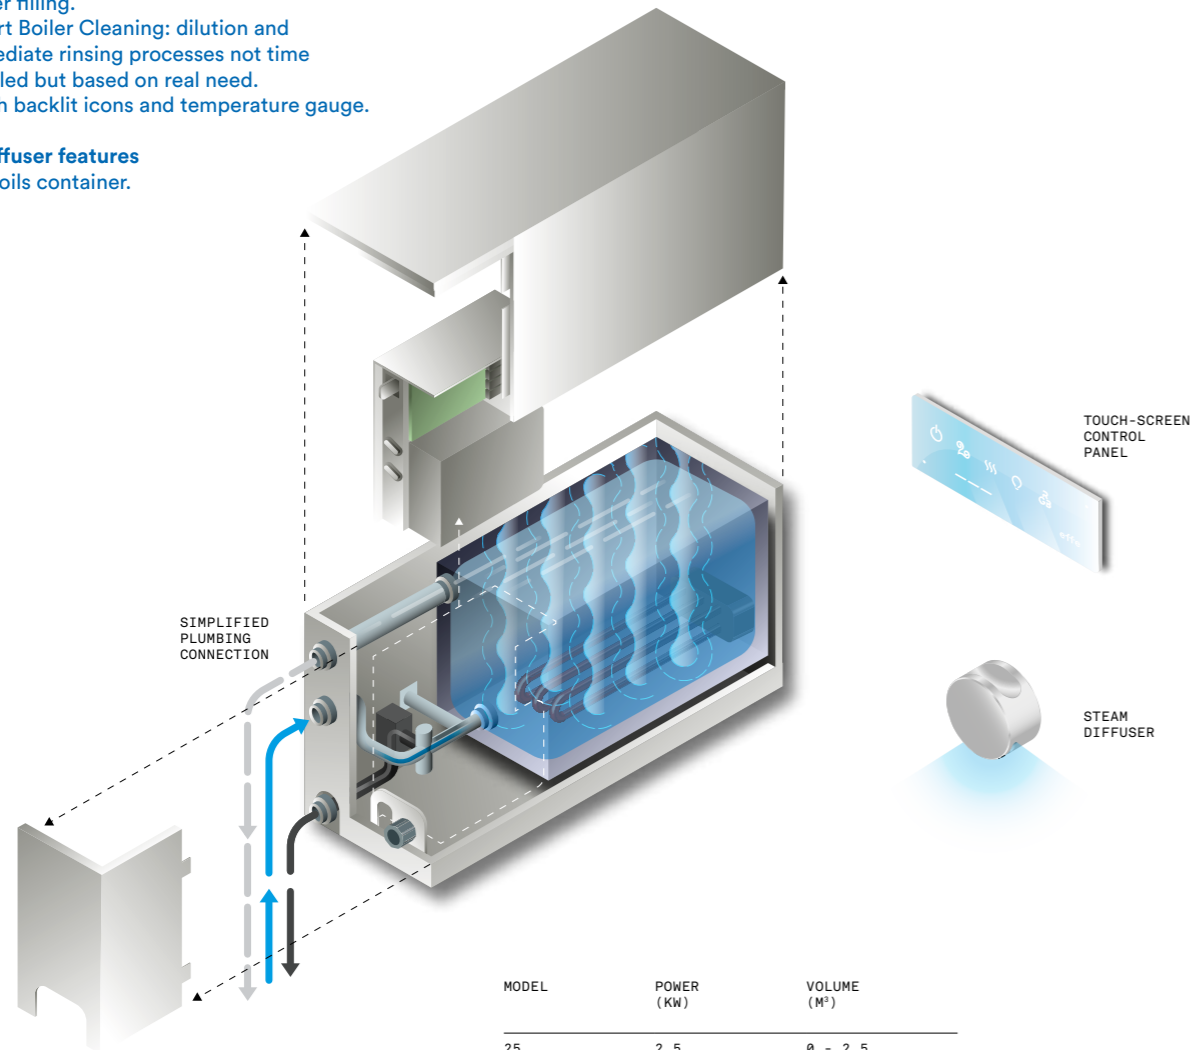

Caratteristiche generatore di vapore

RWF Regulating Water Flow: autoregolazione alla pressione dell'impianto idrico.
SWF Smart Water Filling: gestione ottimizzata di riempimento caldaia.
SBC Smart Boiler Cleaning: diluizioni e risciacqui intermedi sul reale fabbisogno.
Pannello di controllo touch con icone retroilluminate e indicatore del livello di temperatura.

Caratteristiche diffusore di vapore

Contenitore per essenze.

Steam generator features

RWF Regulating water flow: can work on a wide range of water systems with different pressures.
SWF Smart Water Filling: optimised management of boiler filling.
SBC Smart Boiler Cleaning: dilution and intermediate rinsing processes not time controlled but based on real need.
Panel with backlit icons and temperature gauge.

Steam diffuser features

Essential oils container.

Dimensioni Dimensions

**Generatore di vapore
Steam generator**
52 x 26 x h 27 cm

**Pannello di controllo
Control panel**
16,5 x h 5 cm

**Controcassa pannello
Panel mounting box**
16 x 7 x h 4,5 cm

**Diffusore di vapore
Steam diffuser**
Ø 7 cm - h 3,5 cm

MODEL	POWER (KW)	VOLUME (M³)
25	2,5	0 - 2,5
30	3,0	2,5 - 3,5
45	4,5	3,5 - 4,5
55	5,5	4,5 - 5,5
70	7,0	5,5 - 7,2
90	9,0	7,2 - 9,2

effe
PERFECT WELLNESS
BY EFFEGIBI