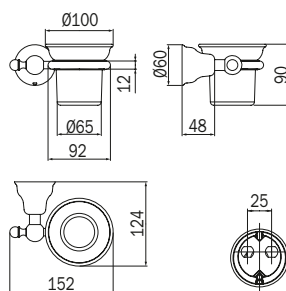

RAFFAELLA_3200

A32100

Portabicchiere a parete
Wall-mounted tumbler holder
Porte-verre mural avec verre
Portavaso de pared

		CR 21	BZ 07	DR 21
cod.	pz.			
A32100 ...	1