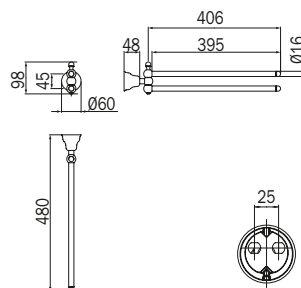

cod.	pz.	CR	BZ	DR
A32150 ...	1