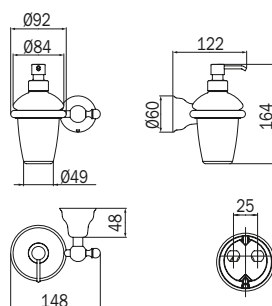

cod.	pz.	CR 21	BZ 21	DR 21
A32120 ...	1			

0,25 Lt.