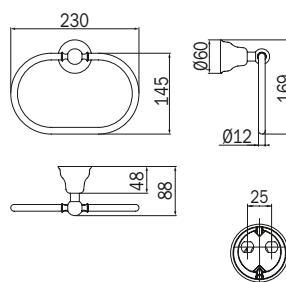

## A3218

Portasalviette  
Towel holder  
Porte-serviettes  
Toallero

cod.	L	X	pz.	CR	BZ	DR
A3218A ...	424	350	1			
A3218B ...	574	500	1			
A3218C ...	724	650	1			

## A32150

Portasalviette doppio a snodo  
Double swing arm towel holder  
Porte-serviettes double mobile  
Toallero doble articulado

cod.	pz.	CR	BZ	DR
A32150 ...	1			

## A32160

Portasalviette ad anello  
Ring towel holder  
Porte-serviette anneau  
Toallero de aro

cod.	pz.	CR	BZ	DR
A32160 ...	1			

**A32680**

Portateli  
Bath towel holder  
Rack porte-serviettes  
Toallero/repisa