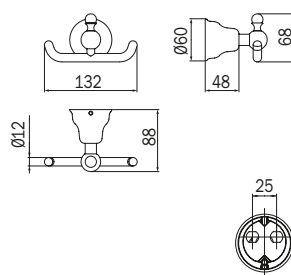

A32200

Appendiabiti doppio
Double clothes hanger
Patère double
Percha doble

cod.	pz.	CR	BZ	DR
A32200 ...	1			

A32120

Spandisapone a parete
Wall-mounted soap dispenser
Distributeur de savon mural
Dosificador de jabón líquido de pared