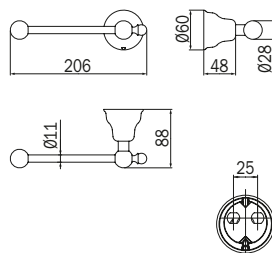

A32250

Portarotolo
Paper holder
Porte-rouleau
Portarrollos

		CR	BZ	DR
cod.	pz.			
A32250 ...	1