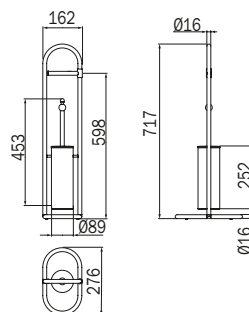

## A32850

Piantana con 3 portasalviette  
 Stand with 3 towel holders  
 Porte-serviettes sur pied avec 3 porte-serviettes  
 Toallero de pie con 3 brazos

cod.	pz.	CR	BZ	DR
A32850 ...	1			

**A32240**

Piantana con portarotolo e portascopino  
 Stand with paper and toilet brush holder  
 Accessoire sur pied avec porte-rouleau et porte-balai  
 Toallero de pie con portarollos y escobillero