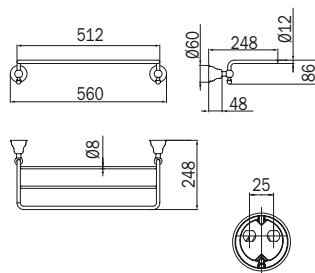

## A32160

Portasalviette ad anello  
Ring towel holder  
Porte-serviette anneau  
Toallero de aro

cod.	pz.	CR	BZ	DR
A32160 ...	1			

**A32680**

Portateli  
Bath towel holder  
Rack porte-serviettes  
Toallero/repisa