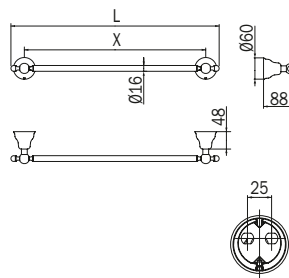

## A3218

Portasalviette  
Towel holder  
Porte-serviettes  
Toallero

cod.	L	X	pz.	CR	BZ	DR
A3218A ...	424	350	1			
A3218B ...	574	500	1			
A3218C ...	724	650	1			