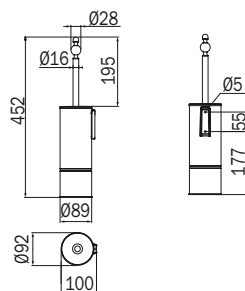

CR	BZ	DR
cod.	pz.		
A37140 ...	1