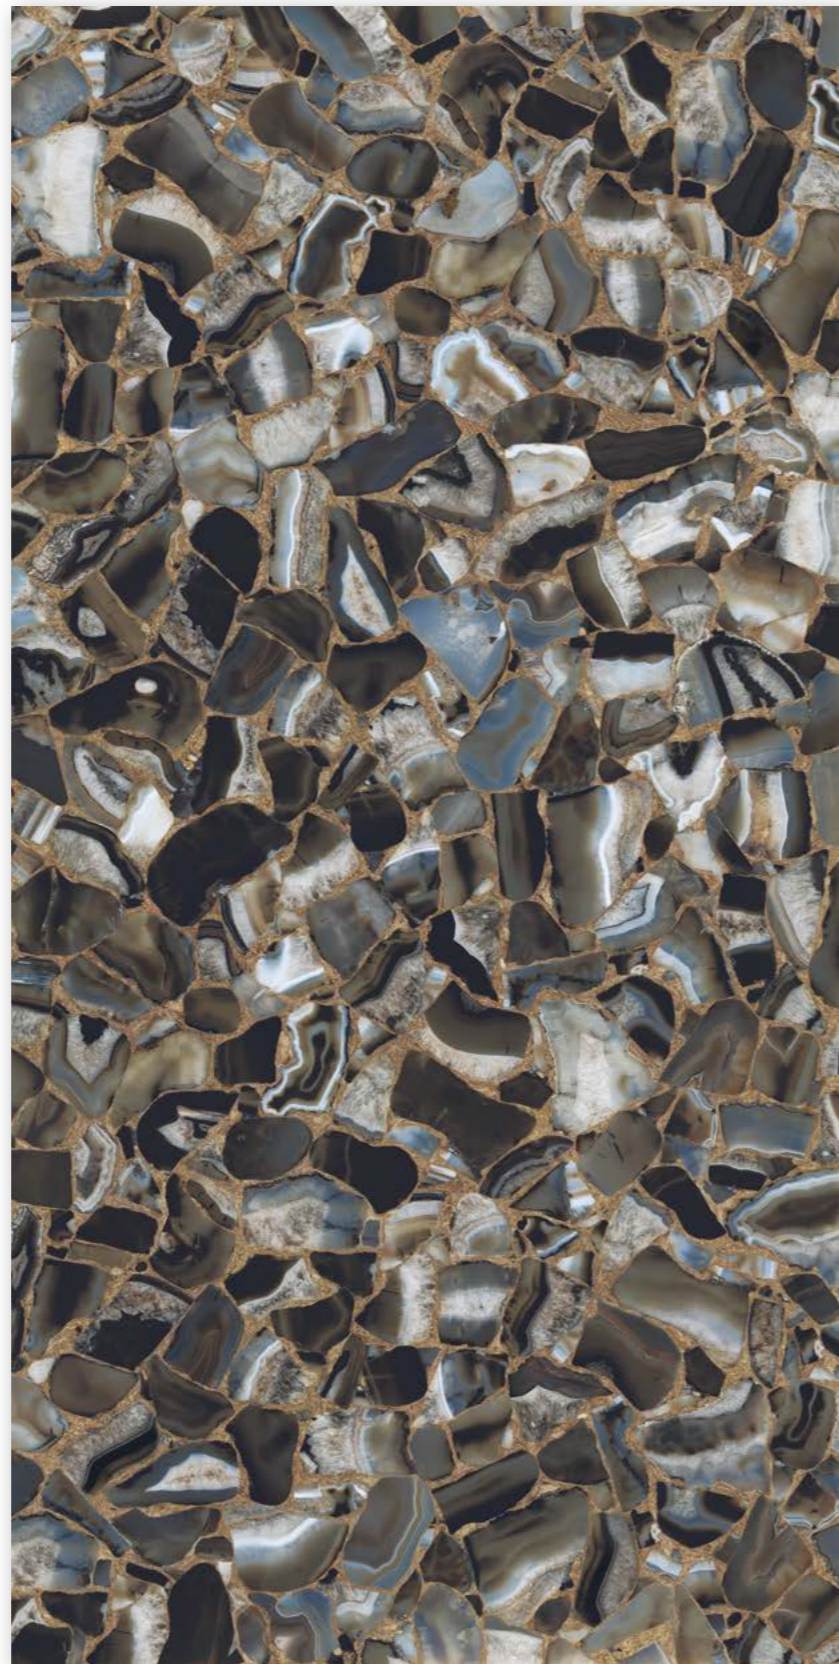

6mm

SUPERFICI
FINISHES / OBERFLÄCHEN-
AUSFÜHRUNG / SURFACES

LUCIDATO SHINY

LS

FACCE DISPONIBILI
AVAILABLE FACES / VERFÜGBARE DESIGNS / FACES DISPONIBLES

Wall: Agata Black 300 x 150 cm