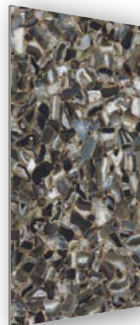

U L T R A A G A T A
A G A T A B L A C K

formato nativo
starting size /
rohrtafel /
format de base

300x150 cm
120"x60"

FORMATI
SIZES /
FORMATE /
FORMATS

300x150 cm / 120"x60"

SPESSORE
THICKNESS / STÄRKE /
ÉPAISSEUR

6mm

SUPERFICI
FINISHES / OBERFLÄCHEN-
AUSFÜHRUNG / SURFACES

LUCIDATO SHINY

LS

FACCE DISPONIBILI
AVAILABLE FACES / VERFÜGBARE DESIGNS / FACES DISPONIBLES

Wall: Agata Black 300 x 150 cm