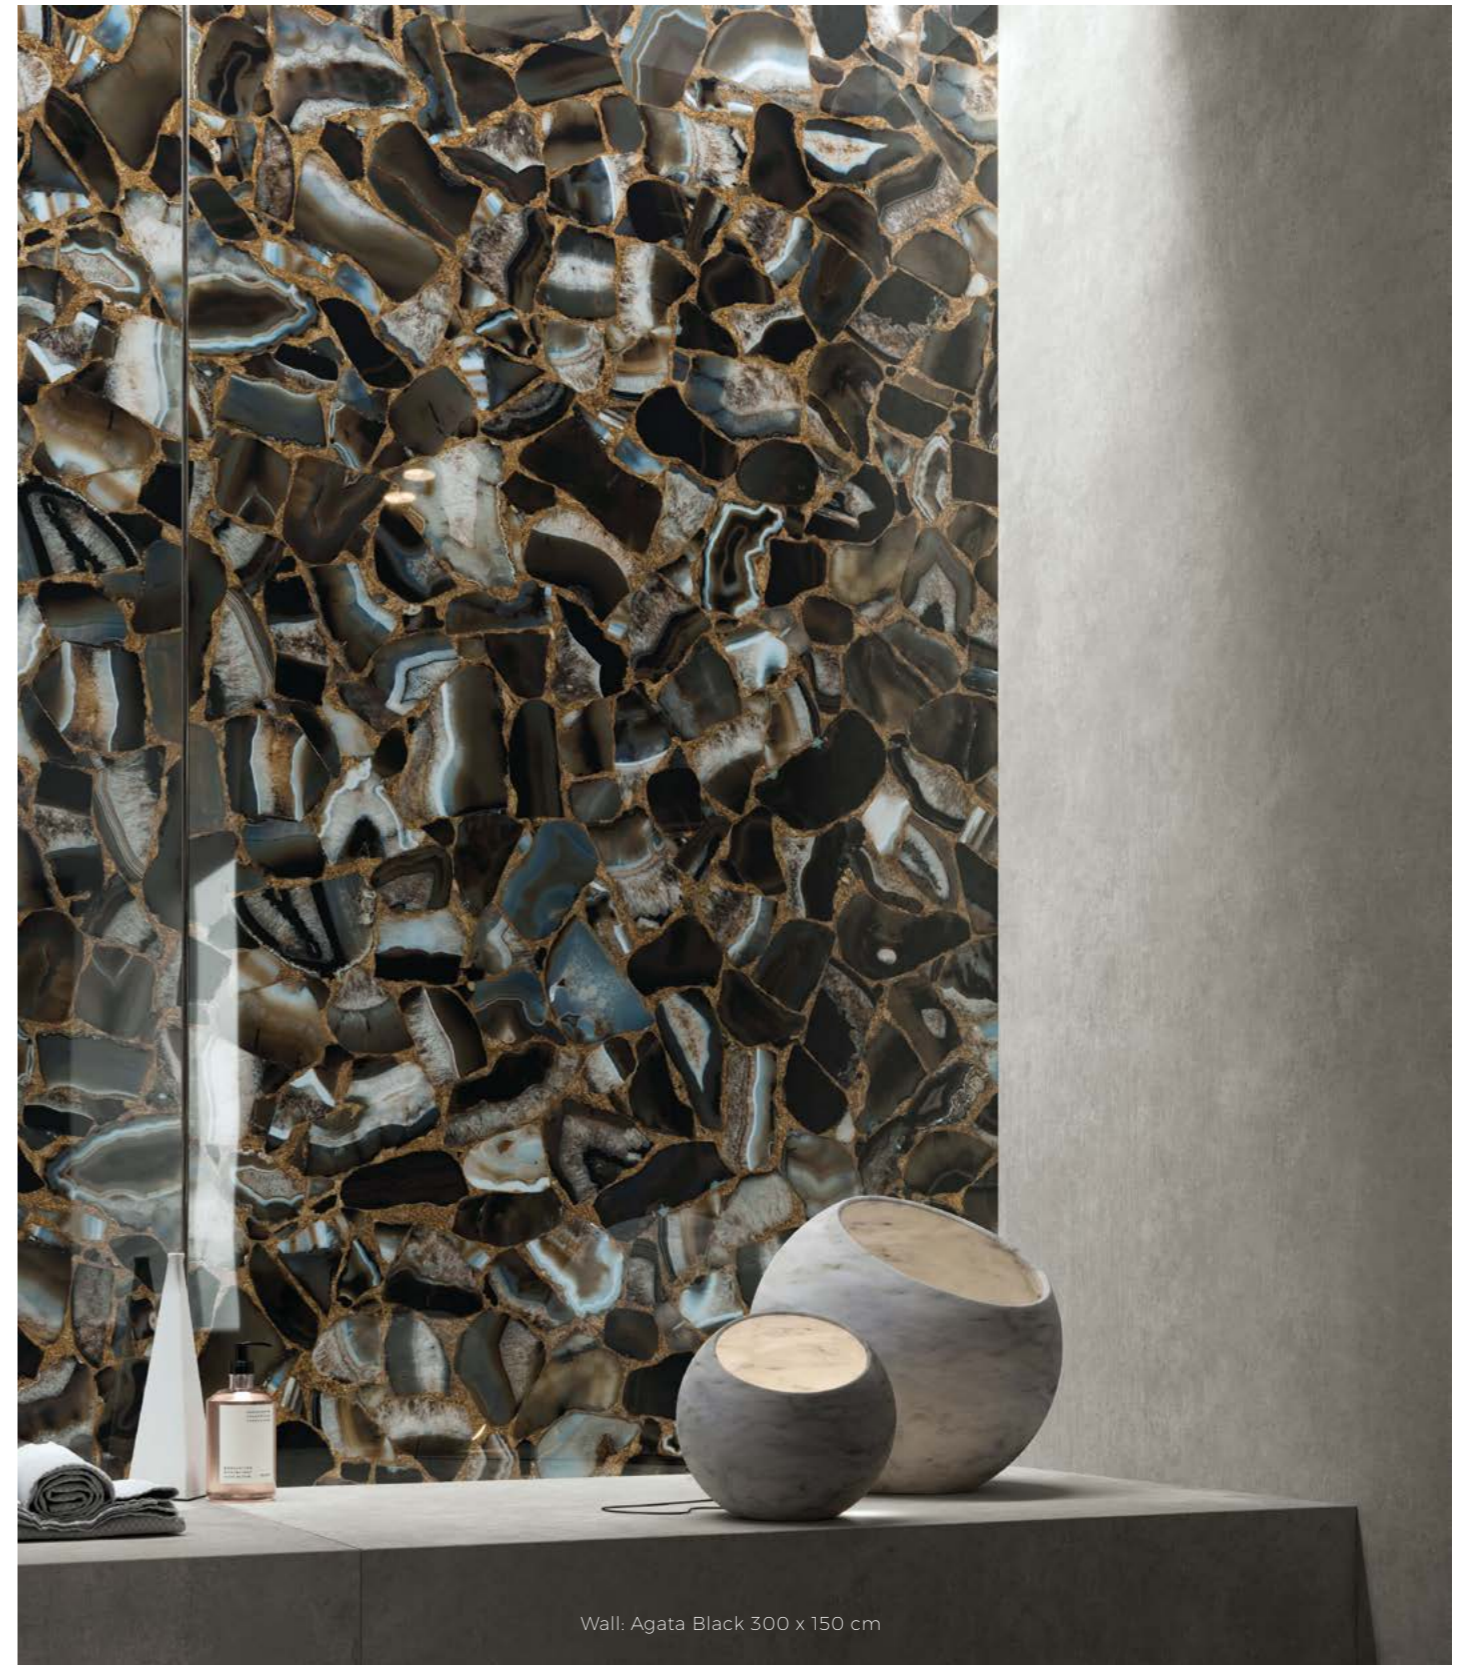

6mm

SUPERFICI
FINISHES / OBERFLÄCHEN-
AUSFÜHRUNG / SURFACES

LUCIDATO SHINY

LS

FACCE DISPONIBILI
AVAILABLE FACES / VERFÜGBARE DESIGNS / FACES DISPONIBLES

Wall: Agata Black 300 x 150 cm