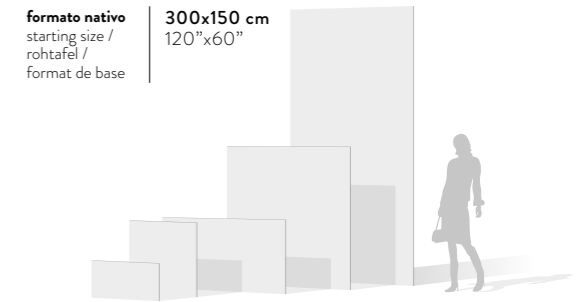

## CRYSTAL GREY

<b>FORMATI</b> SIZES / FORMATE / FORMATS	<b>300x150 cm / 120"x60"</b> <b>150x150 cm / 60"x60"</b> <b>150x75 cm / 60"x30"</b> <b>75x75 cm / 30"x30"</b> <b>75x37,5 cm / 30"x15"</b>
---	---

## CRYSTAL SKY

<b>FORMATI</b> SIZES / FORMATE / FORMATS	<b>300x150 cm / 120"x60"</b> <b>150x150 cm / 60"x60"</b> <b>150x75 cm / 60"x30"</b> <b>75x75 cm / 30"x30"</b> <b>75x37,5 cm / 30"x15"</b>
---	---