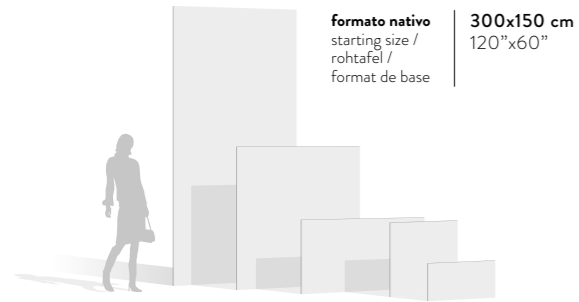

## CRYSTAL GREY

<b>FORMATI</b> SIZES / FORMATE / FORMATS	<b>300x150 cm / 120"x60"</b> <b>150x150 cm / 60"x60"</b> <b>150x75 cm / 60"x30"</b> <b>75x75 cm / 30"x30"</b> <b>75x37,5 cm / 30"x15"</b>
---	---

## CRYSTAL SKY

<b>FORMATI</b> SIZES / FORMATE / FORMATS	<b>300x150 cm / 120"x60"</b> <b>150x150 cm / 60"x60"</b> <b>150x75 cm / 60"x30"</b> <b>75x75 cm / 30"x30"</b> <b>75x37,5 cm / 30"x15"</b>
---	---