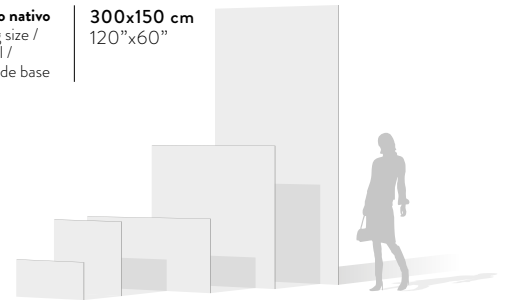

# B I A N C O E X T R A

**formato nativo**  
starting size /  
rohrtafel /  
format de base

**300x150 cm**  
120"x60"

---

## FORMATI

SIZES /  
FORMATE /  
FORMATS

**300x150 cm / 120"x60"**

**150x150 cm / 60"x60"**

**150x75 cm / 60"x30"**

**75x75 cm / 30"x30"**

**75x37,5 cm / 30"x15"**

---