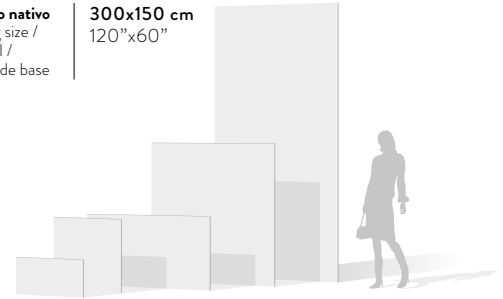

# O N I C E I V O R Y

**formato nativo**  
starting size /  
rohrtafel /  
format de base

**300x150 cm**  
120"x60"

**FORMATI**  
SIZES /  
FORMATE /  
FORMATS

**300x150 cm / 120"x60"**

**150x150 cm / 60"x60"**

**150x75 cm / 60"x30"**

**75x75 cm / 30"x30"**

**75x37,5 cm / 30"x15"**

**SPESSORE**  
THICKNESS / STÄRKE / ÉPAISSEUR

**6mm**

**SUPERFICI**  
FINISHES / OBERFLÄCHEN-  
AUSFÜHRUNG / SURFACES

**LUCIDATO SHINY** LS