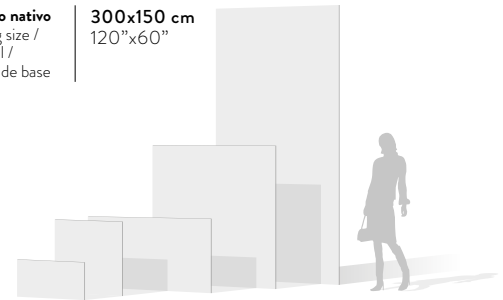

U L T R A O N I C I O N I C E M I E L E

formato nativo
starting size /
roh Tafel /
format de base

300x150 cm
120"x60"

FORMATI
SIZES /
FORMATE /
FORMATS

300x150 cm / 120"x60"

150x150 cm / 60"x60"

150x75 cm / 60"x30"

75x75 cm / 30"x30"

75x37,5 cm / 30"x15"

SPESSORE

THICKNESS / STÄRKE /
ÉPAISSEUR

▼
6mm
▲

SUPERFICI

FINISHES / OBERFLÄCHEN-
AUSFÜHRUNG / SURFACES

LUCIDATO SHINY