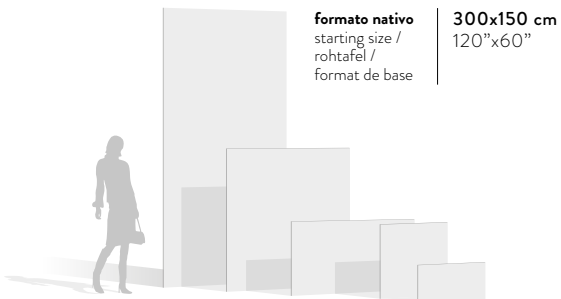

U L T R A O N I C I O N I C E P E S C A

FORMATI SIZES / FORMATE / FORMATS	300x150 cm / 120"x60"
	150x150 cm / 60"x60"
	150x75 cm / 60"x30"
	75x75 cm / 30"x30"
	75x37,5 cm / 30"x15"

SPESSORE THICKNESS / STÄRKE / ÉPAISSEUR	6mm
---	------------