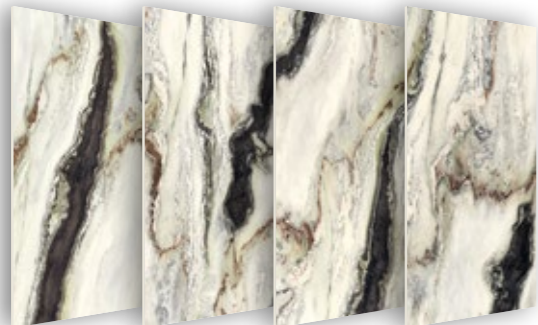

U L T R A M A R M I
P A N D A W H I T E

formato nativo
starting size /
rohrtafel /
format de base

300x150 cm
120"x60"

FORMATI
SIZES /
FORMATE /
FORMATS

300x150 cm / 120"x60"

150x150 cm / 60"x60"

150x75 cm / 60"x30"

75x75 cm / 30"x30"

75x37,5 cm / 30"x15"

SUPERFICI
FINISHES / OBERFLÄCHEN-
AUSFÜHRUNG / SURFACES

GLINT GT

FACCE DISPONIBILI
AVAILABLE FACES / VERFÜGBARE DESIGNS / FACES DISPONIBLES

Floor & wall: Panda White GLINT 300x150 cm
Furniture: Brilliant Green Lucidato Shiny (LUCIDATO)