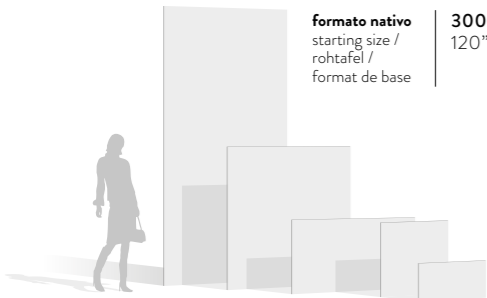

U L T R A M A R M I
P A N D A W H I T E

formato nativo
starting size /
rohrtafel /
format de base

300x150 cm
120"x60"

FORMATI
SIZES /
FORMATE /
FORMATS

300x150 cm / 120"x60"

150x150 cm / 60"x60"

150x75 cm / 60"x30"

75x75 cm / 30"x30"

75x37,5 cm / 30"x15"

SUPERFICI
FINISHES / OBERFLÄCHEN-
AUSFÜHRUNG / SURFACES

GLINT GT

FACCE DISPONIBILI
AVAILABLE FACES / VERFÜGBARE DESIGNS / FACES DISPONIBLES

Floor & wall: Panda White GLINT 300x150 cm
Furniture: Brilliant Green Lucidato Shiny (LUCIDATO)