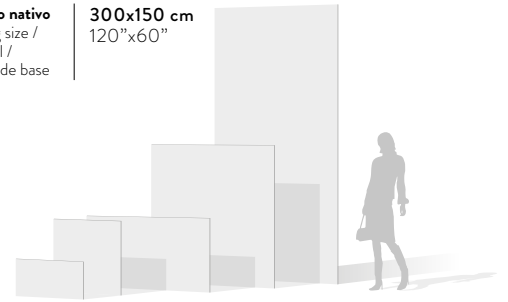

## TRAVERTINONAVONA

**formato nativo**  
starting size /  
roh Tafel /  
format de base

300x150 cm  
120"x60"

### FORMATI

SIZES /  
FORMATE /  
FORMATS

300x150 cm / 120"x60"

150x150 cm / 60"x60"

150x75 cm / 60"x30"

75x75 cm / 30"x30"

75x37,5 cm / 30"x15"