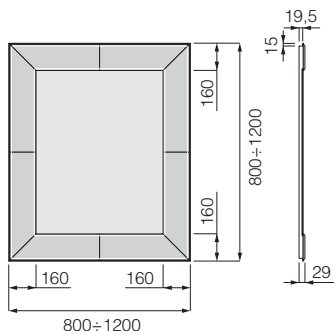

Mirrors

VENEZIANA
Design Piero Lissoni

Customised mirror, type A.

- Price per square metre.
- 160 mm. frame in bevelled mirror.
- Frame in black anodised aluminium.
- Horizontal or vertical assembly possible.
- L min 800 mm, max 1200 mm.
- H min 800 mm, max 1200 mm.

L P H

Min 0,64 m ² - max 0,9 m ²	-	-	-	OVMC01
Min 0,91 m ² - max 1,2 m ²	-	-	-	OVMC02
Min 1,21 m ² - max 1,44 m ²	-	-	-	OVMC03

Customised mirror, type B.

- Price per square metre.
- 200 mm. frame in bevelled mirror.
- Frame in black anodised aluminium.
- Horizontal or vertical assembly possible.
- L min 1210 mm, max 2000 mm.
- H min 1210 mm, max 2400 mm.

L P H

Min 1,46 m ² - max 1,82 m ²	-	-	-	OVMC04
Min 1,83 m ² - max 2,28 m ²	-	-	-	OVMC05
Min 2,29 m ² - max 2,70 m ²	-	-	-	OVMC06
Min 2,71 m ² - max 3,09 m ²	-	-	-	OVMC07
Min 3,10 m ² - max 3,40 m ²	-	-	-	OVMC08
Min 3,41 m ² - max 3,80 m ²	-	-	-	OVMC09
Min 3,81 m ² - max 4,20 m ²	-	-	-	OVMC10
Min 4,21 m ² - max 4,80 m ²	-	-	-	OVMC11

Round mirror.

- Unit price.
- 200 mm. frame in bevelled mirror.
- Rear support in black painted MDF.

L P H

.....	1455	-	1455	O VAT01
-------	------	---	------	----------------

L = Width
P = Depth
H = Height
Pr = Price code