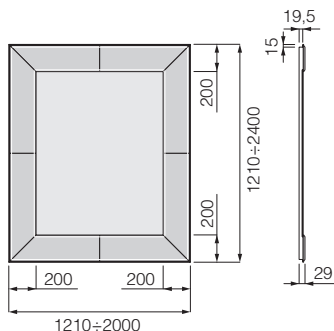

Mirrors

VENEZIANA
Design Piero Lissoni

Customised mirror, type A.

- Price per square metre.
- 160 mm. frame in bevelled mirror.
- Frame in black anodised aluminium.
- Horizontal or vertical assembly possible.
- L min 800 mm, max 1200 mm.
- H min 800 mm, max 1200 mm.

L P H

Min 0,64 m ² - max 0,9 m ²	-	-	-	OVMC01
Min 0,91 m ² - max 1,2 m ²	-	-	-	OVMC02
Min 1,21 m ² - max 1,44 m ²	-	-	-	OVMC03

Customised mirror, type B.

- Price per square metre.
- 200 mm. frame in bevelled mirror.
- Frame in black anodised aluminium.
- Horizontal or vertical assembly possible.
- L min 1210 mm, max 2000 mm.
- H min 1210 mm, max 2400 mm.

L P H

Min 1,46 m ² - max 1,82 m ²	-	-	-	OVMC04
Min 1,83 m ² - max 2,28 m ²	-	-	-	OVMC05
Min 2,29 m ² - max 2,70 m ²	-	-	-	OVMC06
Min 2,71 m ² - max 3,09 m ²	-	-	-	OVMC07
Min 3,10 m ² - max 3,40 m ²	-	-	-	OVMC08
Min 3,41 m ² - max 3,80 m ²	-	-	-	OVMC09
Min 3,81 m ² - max 4,20 m ²	-	-	-	OVMC10
Min 4,21 m ² - max 4,80 m ²	-	-	-	OVMC11

Round mirror.

- Unit price.
- 200 mm. frame in bevelled mirror.
- Rear support in black painted MDF.

L P H

.....	1455	-	1455	O VAT01
-------	------	---	------	----------------

L = Width
P = Depth
H = Height
Pr = Price code