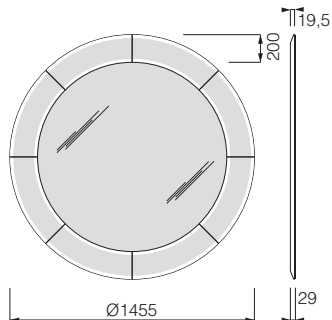

Mirrors

VENEZIANA
Design Piero Lissoni

Customised mirror, type A.

- Price per square metre.
- 160 mm. frame in bevelled mirror.
- Frame in black anodised aluminium.
- Horizontal or vertical assembly possible.
- L min 800 mm, max 1200 mm.
- H min 800 mm, max 1200 mm.

L P H

Min 0,64 m ² - max 0,9 m ²	-	-	-	OVMC01
Min 0,91 m ² - max 1,2 m ²	-	-	-	OVMC02
Min 1,21 m ² - max 1,44 m ²	-	-	-	OVMC03

Customised mirror, type B.

- Price per square metre.
- 200 mm. frame in bevelled mirror.
- Frame in black anodised aluminium.
- Horizontal or vertical assembly possible.
- L min 1210 mm, max 2000 mm.
- H min 1210 mm, max 2400 mm.

L P H

Min 1,46 m ² - max 1,82 m ²	-	-	-	OVMC04
Min 1,83 m ² - max 2,28 m ²	-	-	-	OVMC05
Min 2,29 m ² - max 2,70 m ²	-	-	-	OVMC06
Min 2,71 m ² - max 3,09 m ²	-	-	-	OVMC07
Min 3,10 m ² - max 3,40 m ²	-	-	-	OVMC08
Min 3,41 m ² - max 3,80 m ²	-	-	-	OVMC09
Min 3,81 m ² - max 4,20 m ²	-	-	-	OVMC10
Min 4,21 m ² - max 4,80 m ²	-	-	-	OVMC11

Round mirror.

- Unit price.
- 200 mm. frame in bevelled mirror.
- Rear support in black painted MDF.

L P H

.....	1455	-	1455	O VAT01
-------	------	---	------	----------------

L = Width
P = Depth
H = Height
Pr = Price code