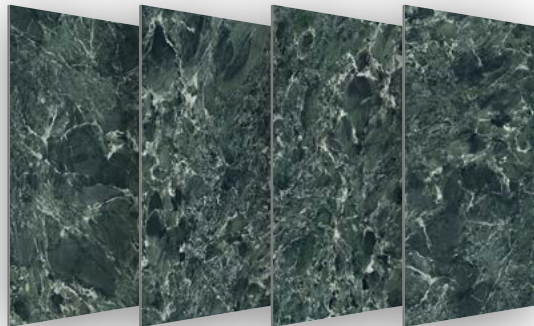

U L T R A M A R M I

V E R D E S T . D E N I S

formato nativo
starting size /
rohtafel /
format de base

300x150 cm
120"x60"

270x120 cm
108"x48"

FORMATI	300x150 cm / 120"x60"	270x120 cm / 108"x48"
SIZES /	150x150 cm / 60"x60"	120x120 cm / 48"x48"
FORMATE /	150x75 cm / 60"x30"	
FORMATS	75x75 cm / 30"x30"	
	75x37,5 cm / 30"x15"	

SUPERFICI	LUCIDATO SHINY	LS
FINISHES / OBERFLÄCHEN- AUSFÜHRUNG / SURFACES	SOFT	SO

SAFE SYSTEM (DIN 51130) **SOFT R9**
CLASSIFICAZIONE RESISTENZA
ALLO SCIVOLAMENTO /
SLIP RESISTANCE CLASSIFICATION /
KLASSIFIZIERUNG DER RUTSCHFESTIGKEIT /
RÉSISTANCE AU GLISSEMENT

FACCE DISPONIBILI
AVAILABLE FACES / VERFÜGBARE DESIGNS / FACES DISPONIBLES

**FACCE
DISPONIBILI**
AVAILABLE
FACES /
VERFÜGBARE
DESIGNS /
FACES
DISPONIBLES

SAPIENSTONE
dress your Kitchen

**ALPICHIARO
VENATO**