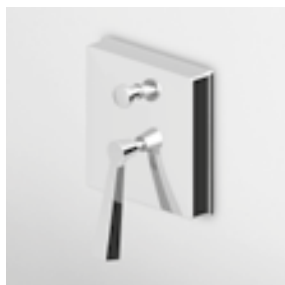

VASCA-DOCCIA
Miscelatore monocomando incasso
con deviatore.

Built-in single lever bath-shower
mixer with diverter.

Parte esterna
External part

ZP3612
ZP3612.C8
ZP3612.C40
ZP3612.C41