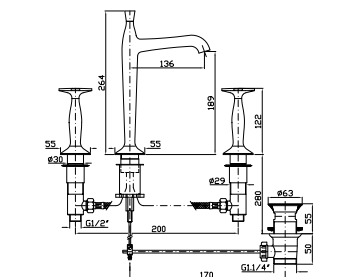

LAVABO
Batteria a 3 fori con aeratore, bocca alta, scarico da 1¼", flessibili di collegamento.

3 hole basin mixer with aerator, high spout, 1¼" pop-up waste, flexible tails.

ZB2426
ZB2426.C8
ZB2426.C40
ZB2426.C41
cromo - chrome
nickel
gold
brushed gold