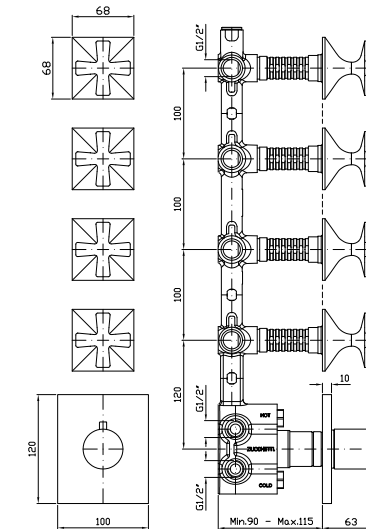

Parte incasso
Built-in part

R97823