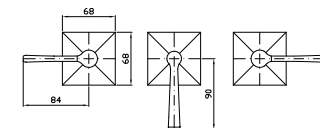

Parte incasso
Built-in part

R99508