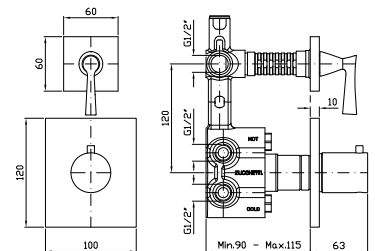

Parte incasso
Built-in part

R97820