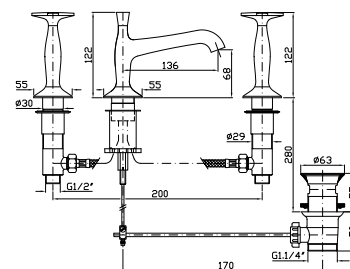

LAVABO
Batteria a 3 fori con aeratore, scarico da 1¼", flessibili di collegamento.

3 hole basin mixer with aerator, 1¼" pop-up waste, flexible tails.

ZB2425
ZB2425.C8
ZB2425.C40
ZB2425.C41
cromo - chrome
nickel
gold
brushed gold