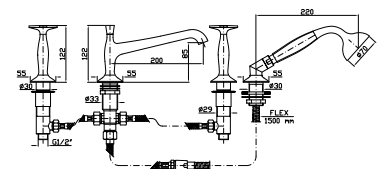

BORDO-VASCA
Batteria a 4 fori con doccia estraibile
Z94719, flessibile da 1500 mm.

4 hole bath-mixer, pull-out
handshower Z94719, 1500 mm
flexible hose.

Struttura bordo vasca vedi pag. 502
Fixing structure see pag. 502

ZB2441
ZB2441.C8
ZB2441.C40
ZB2441.C41

cromo - chrome
nickel
gold
brushed gold