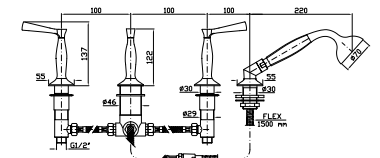

VASCA-DOCCIA
Gruppo incasso a 3 fori con deviatore a 2 vie.

3 hole built-in bath-shower mixer with 2 way diverter.

Parte esterna
External part

ZB1695
ZB1695.C8
ZB1695.C40
ZB1695.C41

cromo - chrome
nickel
gold
brushed gold