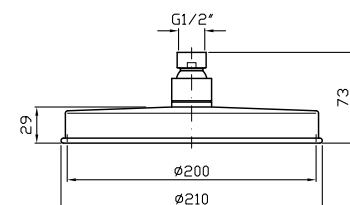

DEVIATORE 3 VIE
Senza apertura/chiusura acqua,
uscite da 1/2".

3 way diverter without water on/off
function, 1/2" outlets.

Parte esterna
External part

Z94585
Z94585.C8
Z94585.C40
Z94585.C41

cromo - chrome
nickel
gold
brushed gold

Parte incasso
Built-in part

R97835

BRACCIO DOCCIA
A parete. Lunghezza 350 mm.

Wall mounted shower arm.
Length 350 mm.

Z93025
Z93025.C8
Z93025.C40
Z93025.C41

cromo - chrome
nickel
gold
brushed gold

BRACCIO DOCCIA
A soffitto. Lunghezza 130 mm.

Ceiling mounted shower arm.
Length 130 mm.

Z93028
Z93028.C8
Z93028.C40
Z93028.C41

cromo - chrome
nickel
gold
brushed gold

BRACCIO DOCCIA
A soffitto. Lunghezza 300 mm.

Ceiling mounted shower arm.
Length 300 mm.

Z93029
Z93029.C8
Z93029.C40
Z93029.C41

cromo - chrome
nickel
gold
brushed gold

SOFFIONE Ø 210
In ottone, a getto fisso con sistema
anticalcare.

Ø 210 mm brass shower head, with
anti-limescale system.

Z94189
Z94189.C8
Z94189.C40
Z94189.C41

cromo - chrome
nickel
gold
brushed gold