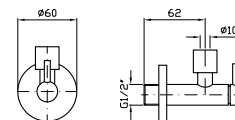

2 pezzi/ 2 pcs
Prezzo per confezione/ Price for package