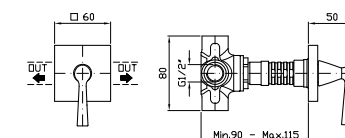

**Parte esterna**  
 External part

Z94585  
 Z94585.C8  
 Z94585.C40  
 Z94585.C41

cromo - chrome  
 nickel  
 gold  
 brushed gold

**Parte incasso**  
 Built-in part

R97830

**DOCCIA CON DEVIATORE 3 VIE**  
 Termostatico incasso da 1/2"  
 e deviatore a 3 vie con apertura/  
 chiusura acqua. Installazione possibile  
 sia in verticale che in orizzontale.