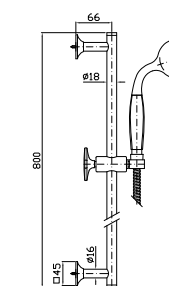

DOCGETTA
A getto fisso in ottone.

Brass handshower simple jet.

Z94719
Z94719.C8
Z94719.C40
Z94719.C41

cromo - chrome
nickel
gold
brushed gold