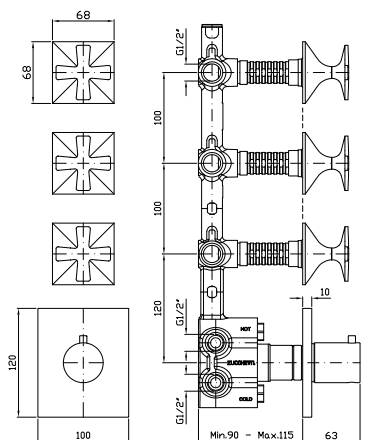

Parte incasso
Built-in part

R97822