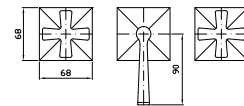

Parte incasso
Built-in part

R99508