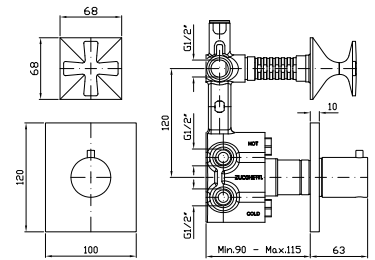

Parte incasso
Built-in part

R97820