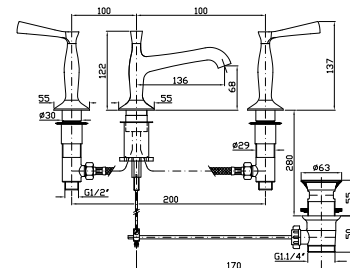

LAVABO
Batteria a 3 fori con aeratore, bocca alta, scarico da 1¼", flessibili di collegamento.

3 hole basin mixer with aerator, high spout, 1¼" pop-up waste, flexible tails.

ZB1426
ZB1426.C8
ZB1426.C40
ZB1426.C41
cromo - chrome
nickel
gold
brushed gold