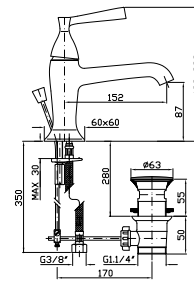

BIDET
Miscelatore monocomando con
aeratore, scarico da 1 1/4", flessibili
di collegamento.

Single lever bidet mixer with aerator,
1 1/4" pop-up waste, flexible tails.

ZP3343
ZP3343.C8
ZP3343.C40
ZP3343.C41

cromo - chrome
nickel
gold
brushed gold