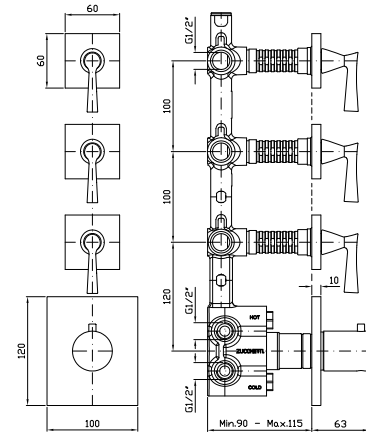

Parte incasso
Built-in part

R97822