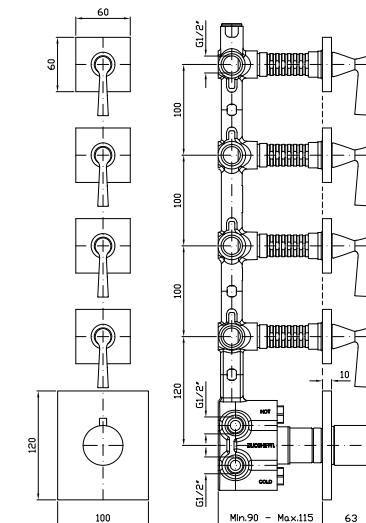

Parte incasso
Built-in part

R97823