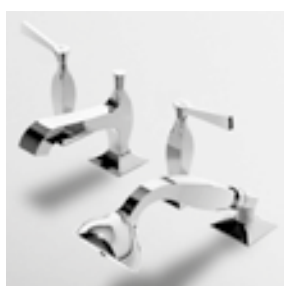

cromo - chrome  
nickel  
gold  
brushed gold

Parte incasso  
Built-in part

R99657

**VASCA**  
Free standing con deviatore,  
doccetta Z94719, flessibile  
da 1500 mm.

Free standing bath mixer with  
diverter, handshower Z94719,  
1500 mm flexible hose.

Parte esterna  
External part

ZB2247  
ZB2247.C8  
ZB2247.C40  
ZB2247.C41

cromo - chrome  
nickel  
gold  
brushed gold

Parte incasso  
Built-in part

R99657

**BORDO-VASCA**  
Batteria a 4 fori con doccia estraibile  
Z94719, flessibile da 1500 mm.

4 hole bath-mixer, pull-out  
handshower Z94719, 1500 mm  
flexible hose.

Struttura bordo vasca vedi pag. 502  
Fixing structure see pag. 502

ZB1441  
ZB1441.C8  
ZB1441.C40  
ZB1441.C41

cromo - chrome  
nickel  
gold  
brushed gold