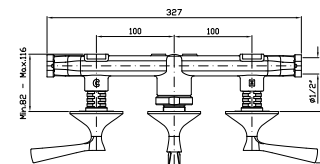

BORDO-VASCA
Batteria a 4 fori, deviatore, doccia estraibile Z94719, flessibile da 1500 mm, erogazione dal troppo pieno.

4 hole bath-mixer, diverter, pull out shower Z94719, 1500 mm flexible hose, overflow filler.

Struttura bordo vasca vedi pag. 502
Fixing structure see pag. 502

ZB1481
ZB1481.C8
ZB1481.C40
ZB1481.C41

cromo - chrome
nickel
gold
brushed gold

BORDO-VASCA
Batteria a 4 fori, deviatore, doccia estraibile Z94719, flessibile da 1500 mm, erogazione dal troppo pieno.

4 hole bath-mixer, diverter, pull out shower Z94719, 1500 mm flexible hose, overflow filler.

Struttura bordo vasca vedi pag. 502
Fixing structure see pag. 502

ZB2481
ZB2481.C8
ZB2481.C40
ZB2481.C41

cromo - chrome
nickel
gold
brushed gold

VASCA-DOCCIA
Gruppo incasso a 3 fori con deviatore a 2 vie.

3 hole built-in bath-shower mixer with 2 way diverter.

Parte esterna
External part

ZB1695
ZB1695.C8
ZB1695.C40
ZB1695.C41

cromo - chrome
nickel
gold
brushed gold

Parte incasso
Built-in part

R99508

VASCA-DOCCIA
Gruppo incasso a 3 fori con deviatore a 2 vie.

3 hole built-in bath-shower mixer with 2 way diverter.

Parte esterna
External part

ZB2695
ZB2695.C8
ZB2695.C40
ZB2695.C41

cromo - chrome
nickel
gold
brushed gold

Parte incasso
Built-in part

R99508