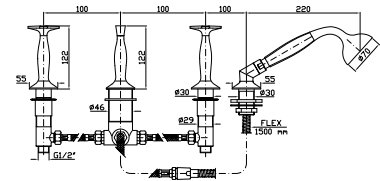

BORDO-VASCA
Batteria a 4 fori, deviatore, doccia estraibile Z94719, flessibile da 1500 mm, erogazione dal troppo pieno.

4 hole bath-mixer, diverter, pull out shower Z94719, 1500 mm flexible hose, overflow filler.

Struttura bordo vasca vedi pag. 502
Fixing structure see pag. 502

ZB2481
ZB2481.C8
ZB2481.C40
ZB2481.C41

cromo - chrome
nickel
gold
brushed gold