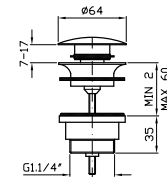

SCARICO UNIVERSALE
Uscita libera.

Open waste.

R97760
R97760.C8
R97760.C40
R97760.C41

chromo - chrome
nickel
gold
brushed gold