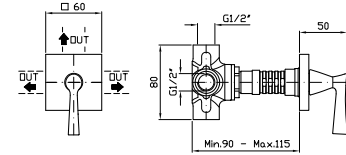

Parte esterna  
External part

Z94585  
Z94585.C8  
Z94585.C40  
Z94585.C41

cromo - chrome  
nickel  
gold  
brushed gold

Parte incasso  
Built-in part

R97835

**BRACCIO DOCCIA**  
A parete. Lunghezza 350 mm.