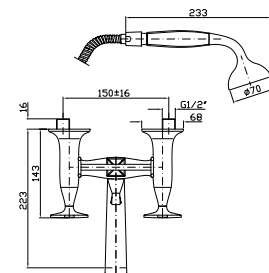

VASCA-DOCCIA
Gruppo esterno con deviatore, doccetta Z94719, flessibile da 1500 mm.
Exposed bath-shower mixer with diverter, handshower Z94719, 1500 mm flexible hose.

ZB2228
ZB2228.C8
ZB2228.C40
ZB2228.C41

cromo - chrome
nickel
gold
brushed gold