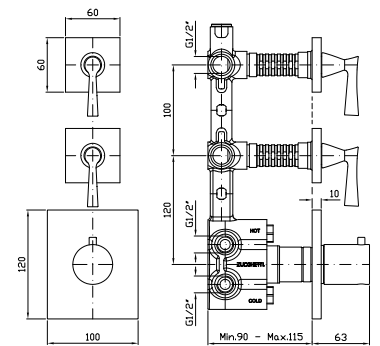

Parte incasso
Built-in part

R97821