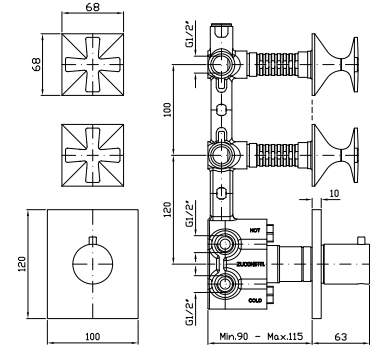

Parte incasso
Built-in part

R97821