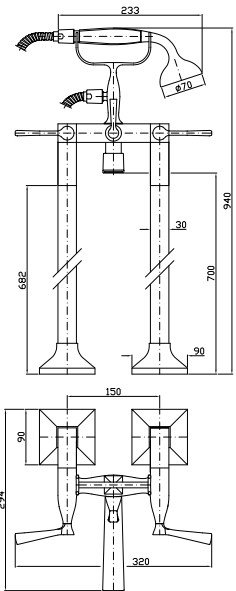

cromo - chrome  
nickel  
gold  
brushed gold

Parte incasso  
Built-in part

R99657

**VASCA**  
Free standing con deviatore,  
doccetta Z94719, flessibile  
da 1500 mm.

Free standing bath mixer with  
diverter, handshower Z94719,  
1500 mm flexible hose.

Parte esterna  
External part

ZB2247  
ZB2247.C8  
ZB2247.C40  
ZB2247.C41

cromo - chrome  
nickel  
gold  
brushed gold

Parte incasso  
Built-in part

R99657

**BORDO-VASCA**  
Batteria a 4 fori con doccia estraibile  
Z94719, flessibile da 1500 mm.

4 hole bath-mixer, pull-out  
handshower Z94719, 1500 mm  
flexible hose.

Struttura bordo vasca vedi pag. 502  
Fixing structure see pag. 502

ZB1441  
ZB1441.C8  
ZB1441.C40  
ZB1441.C41

cromo - chrome  
nickel  
gold  
brushed gold

**BORDO-VASCA**  
Batteria a 4 fori con doccia estraibile  
Z94719, flessibile da 1500 mm.

4 hole bath-mixer, pull-out  
handshower Z94719, 1500 mm  
flexible hose.

Struttura bordo vasca vedi pag. 502  
Fixing structure see pag. 502