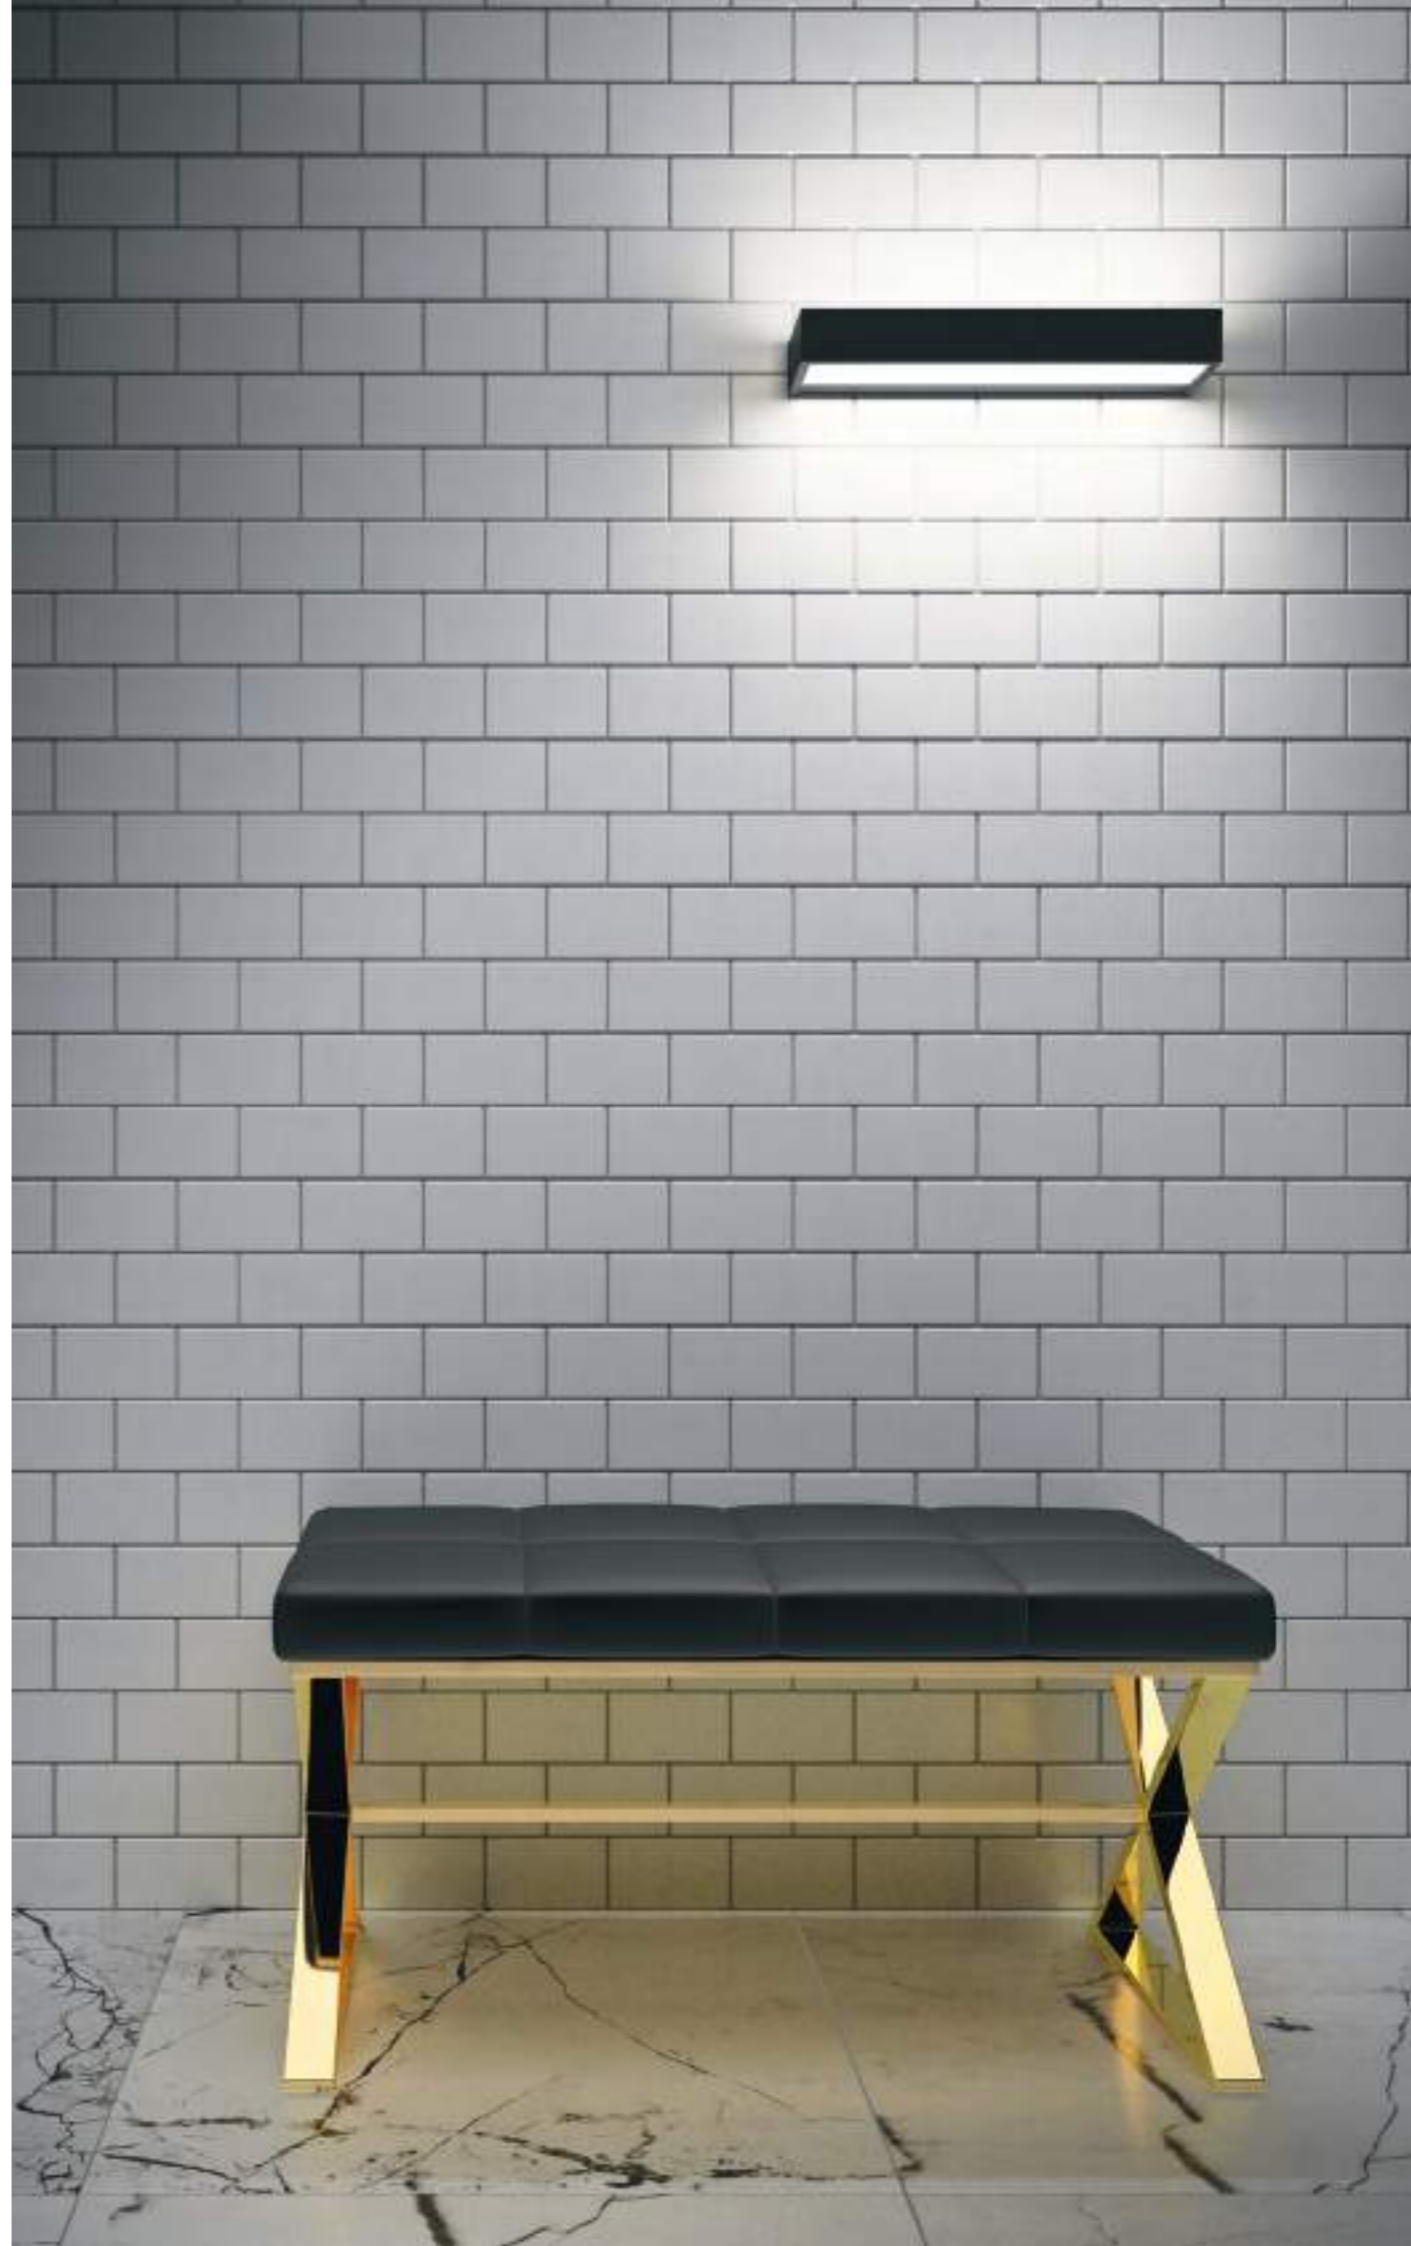

## BENCH

SITZBANK / BENCH  
43 X 81 X 41 CM

ECO-LEDERPOLSTER WEISS / ECO-LEATHER WHITE  
ECO-LEDERPOLSTER SCHWARZ / ECO-LEATHER BLACK

0508928 | 1.427.00 € | GOLD-WEISS / GOLD-WHITE (24 CARAT)  
0508927 | 1.427.00 € | GOLD-SCHWARZ / GOLD-BLACK (24 CARAT)  
0508983 | 1.397.00 € | GOLD MATT-WEISS / GOLD MATT-WHITE (24 CARAT) **INEW!**  
0508982 | 1.397.00 € | GOLD MATT-SCHWARZ / GOLD MATT-BLACK (24 CARAT) **INEW!**