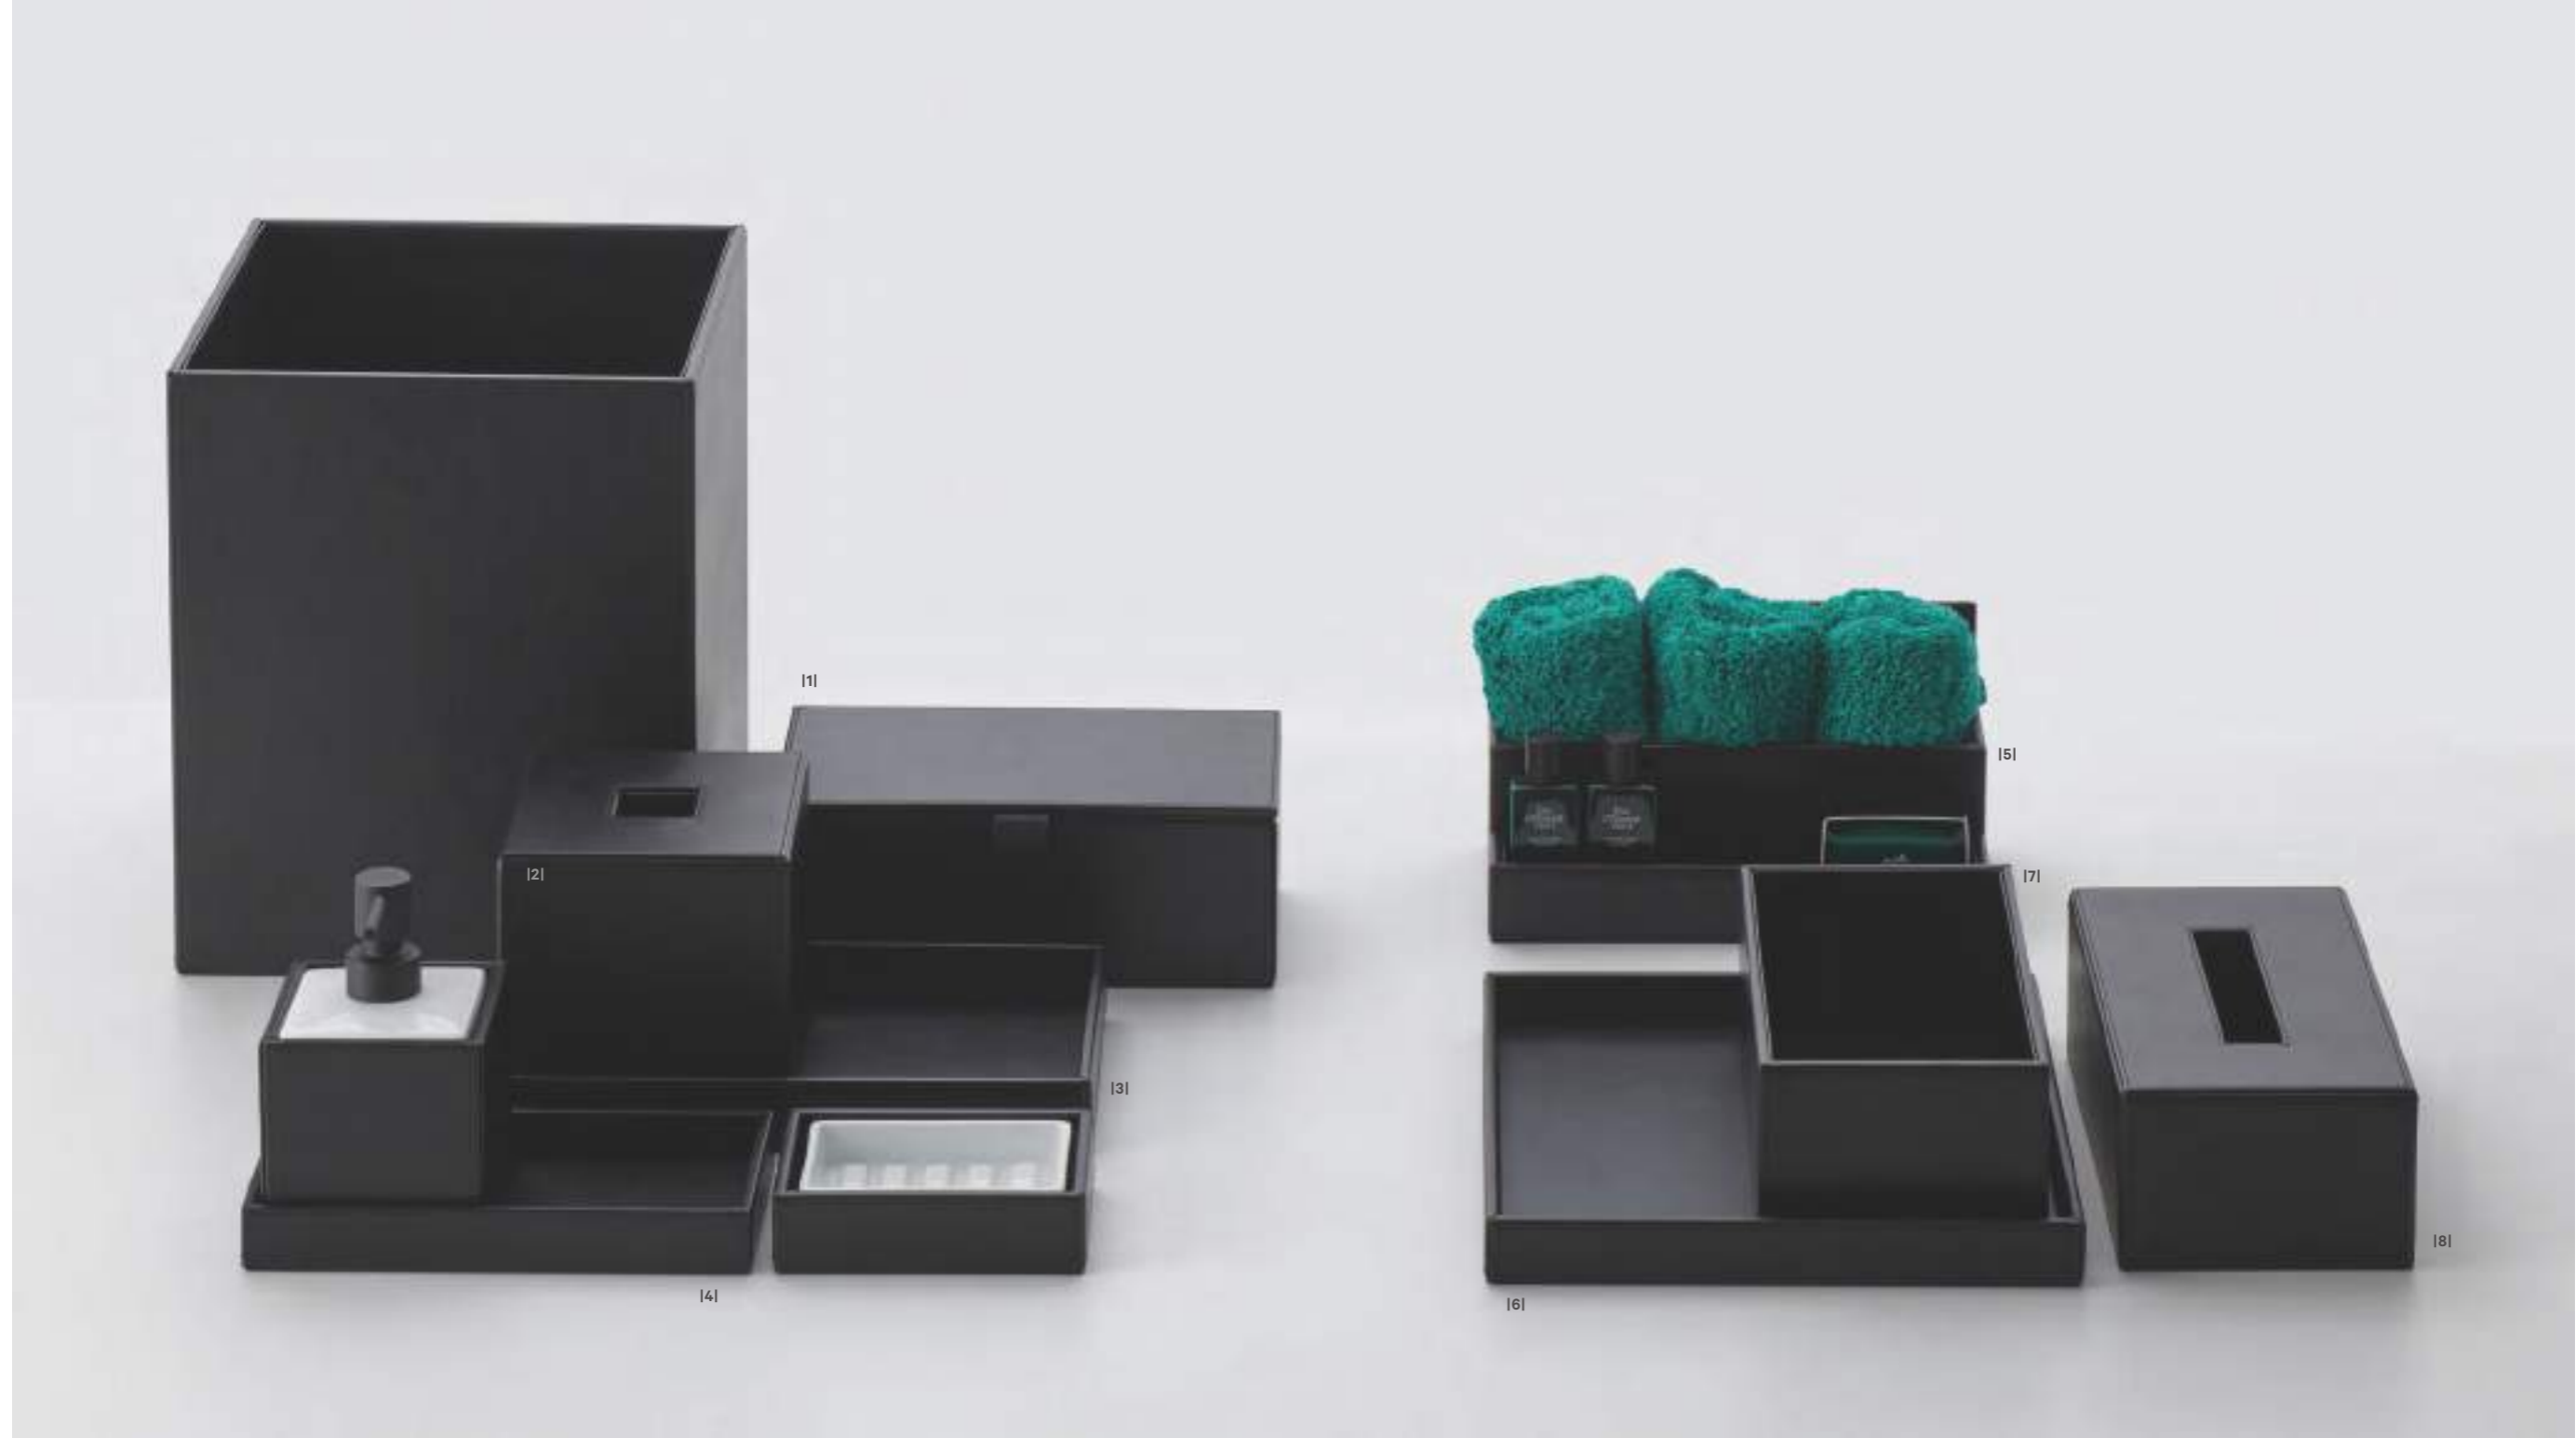

### BROWNIE BMD 2 <sup>11</sup>

BEHÄLTER MIT DECKEL / BOX WITH LID  
9,5 X 24,5 X 13 CM  
OBERMATERIAL LEDERIMITAT / ARTIFICIAL LEATHER UPPER

0930247 | 41.90 € | SAND / SAND **INEWI**  
0930250 | 45.00 € | WEISS / WHITE  
0930260 | 45.00 € | SCHWARZ / BLACK