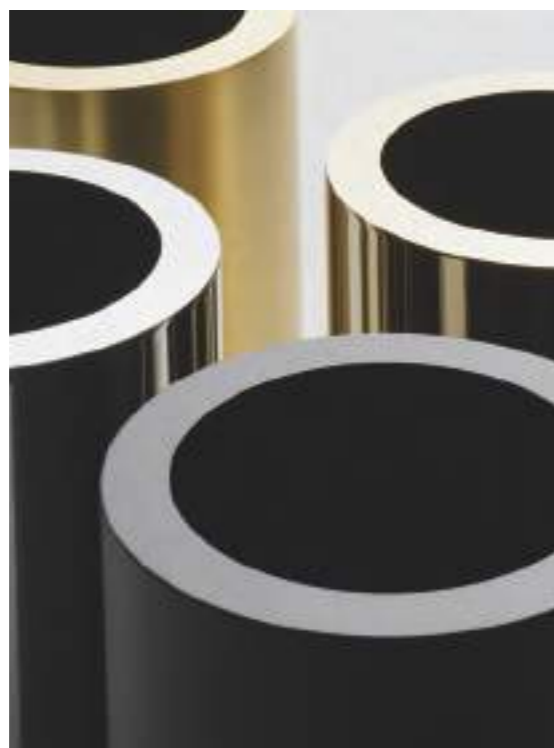

ROOMS

BADEIMER / WASTE BIN
32,5 X Ø 20,5 CM . 2,4 L

EDELSTAHL INNENBEHÄLTER / INNER STAINLESS STEEL CONTAINER

0615000 | 212.00 € | CHROM / CHROME

0615076 | 212.00 € | EDELSTAHL MATT / STAINLESS STEEL MATT

0615020 | 261.00 € | GOLD / GOLD (PVD)

0615082 | 243.00 € | GOLD MATT / GOLD MATT (PVD)

0615050 | 212.00 € | WEISS MATT / WHITE MATT

0615060 | 212.00 € | SCHWARZ MATT / BLACK MATT