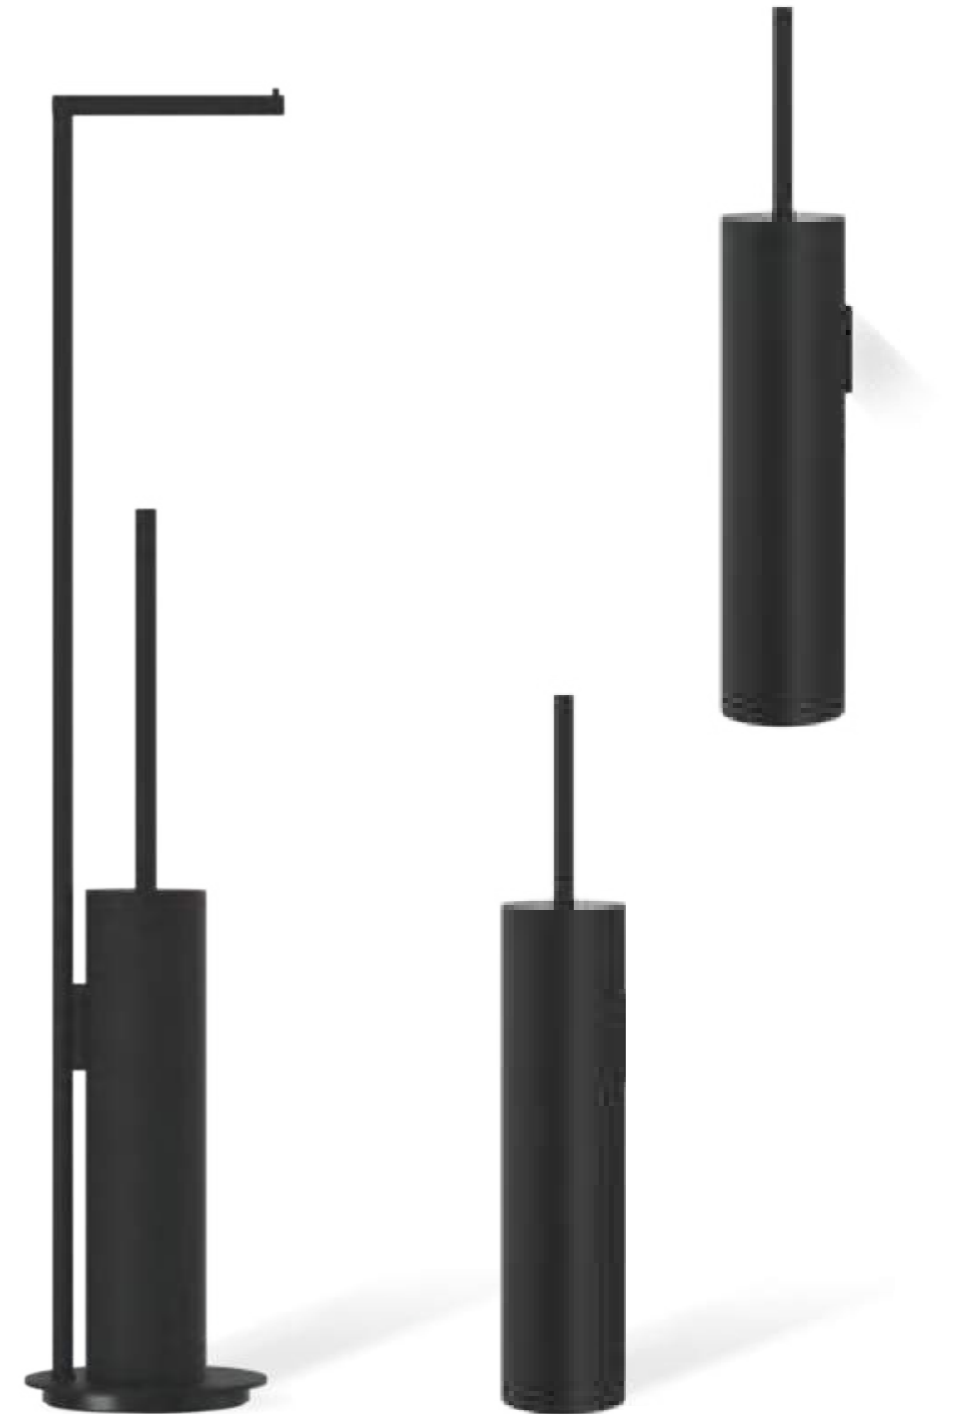

## HANG UP 5X

KOSMETIKSPIEGEL FÜR DUSCHABTRENNUNG / COSMETIC MIRROR FOR SHOWER ENCLOSURE

5-FACHE VERGRÖßERUNG / 5X MAGNIFICATION

60 X 23,5 (Ø 23,5) X 9 CM

HÖHENVERSTELLBAR / HEIGHT ADJUSTABLE

INTEGRIERTER HAKEN FÜR ACCESSOIRES / INTEGRATED HOOK FOR ACCESSORIES