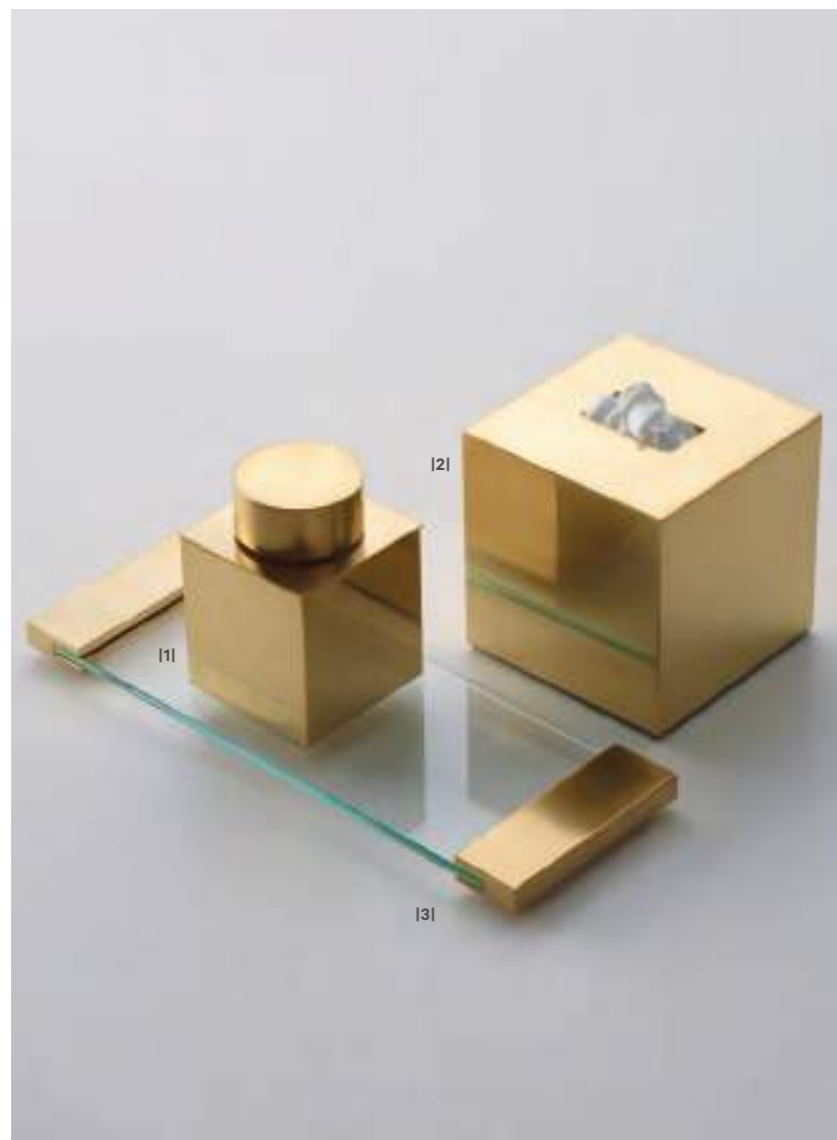

DW 3655 N |1| | SEITE / PAGE 47 |
BEHÄLTER MIT DECKEL / BOX WITH LID

KB 83 |2|
PAPIERTUCHBOX / TISSUE BOX
14 X 13 X 13 CM

0845600 | 214.00 € | CHROM / CHROME
0845634 | 247.00 € | NICKEL SATINIERT / NICKEL SATIN
0845620 | 251.00 € | GOLD / GOLD
0845682 | 258.00 € | GOLD MATT / GOLD MATT
0845617 | 228.00 € | DUNKELBRONZE / DARK BRONZE
0845660 | 214.00 € | SCHWARZ MATT / BLACK MATT

TAB 34 |3|
TABLETT / TRAY
1,5 X 34 X 12 CM . KLARGLAS / CLEAR GLASS

0848702 | 148.00 € | CHROM / CHROME
0848722 | 202.00 € | GOLD / GOLD
0848744 | 206.00 € | GOLD MATT / GOLD MATT
0848717 | 202.00 € | DUNKELBRONZE / DARK BRONZE