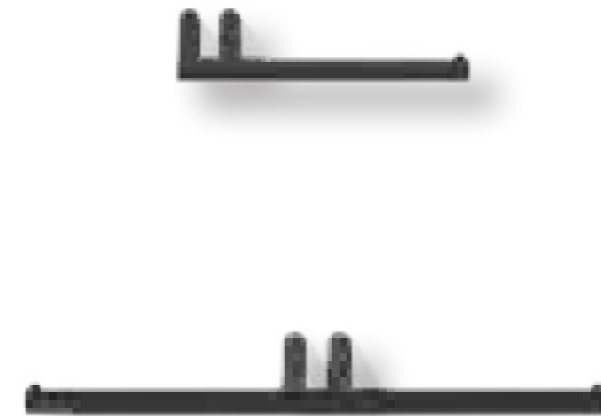

## MK HTH1 N

HANDTUCHHALTER / TOWEL HOLDER  
NICHT BEWEGLICH **INew**  
6,5 X 1,2 X 40 CM

0523511 | 207.00 € | MESSING MATT UNLACKIERT / BRASS MATT UNVARNISHED **INew**  
 0523500 | 207.00 € | CHROM / CHROME  
 0523576 | 235.00 € | EDELSTAHL MATT / STAINLESS STEEL MATT  
 0523520 | 289.00 € | GOLD / GOLD (24 CARAT)  
 0523550 | 235.00 € | WEISS MATT / WHITE MATT  
 0523560 | 235.00 € | SCHWARZ MATT / BLACK MATT