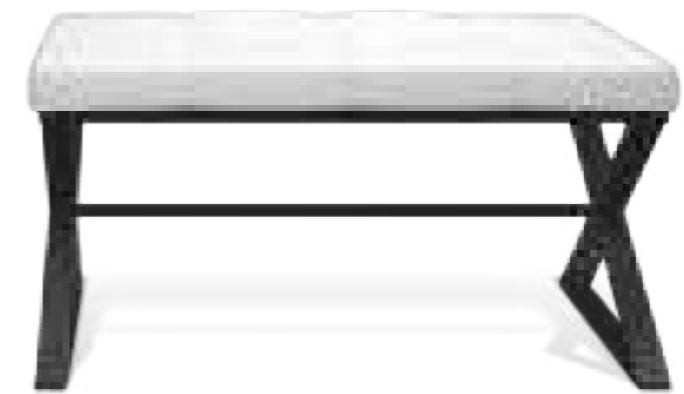

**BENCH**

SITZBANK / BENCH

43 X 81 X 41 CM

ECO-LEDERPOLSTER WEISS / ECO-LEATHER WHITE

ECO-LEDERPOLSTER SCHWARZ / ECO-LEATHER BLACK

CHROM-WEISS / CHROME-WHITE | 1.173.00 € | 0508904

CHROM-SCHWARZ / CHROME-BLACK | 1.173.00 € | 0508905