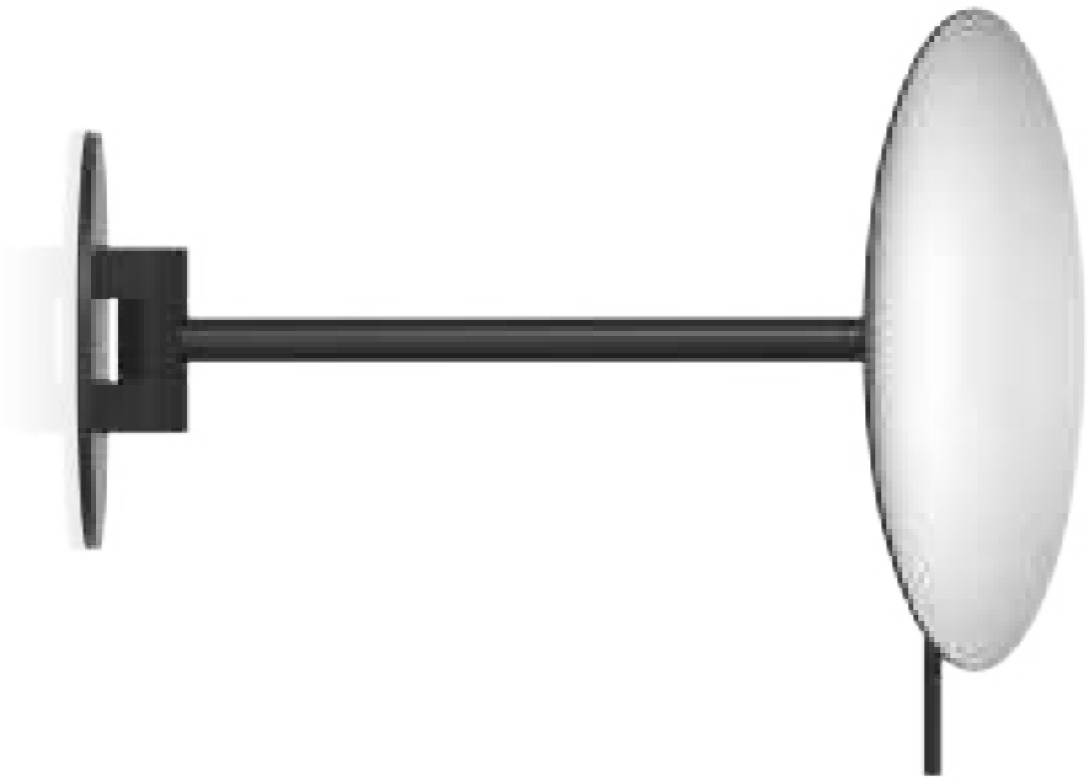

SPT 72 5X

WANDKOSMETIKSPIEGEL / COSMETIC MIRROR

5-FACHE VERGRÖSSERUNG / 5X MAGNIFICATION
Ø 20 X (→ 28) CM . FUSS / BASE Ø 13 CM
SCHWENKBAR / SWIVELLING

0122800 | 133.00 € | CHROM / CHROME
0122850 | 149.00 € | WEISS MATT / WHITE MATT
0122860 | 149.00 € | SCHWARZ MATT / BLACK MATT