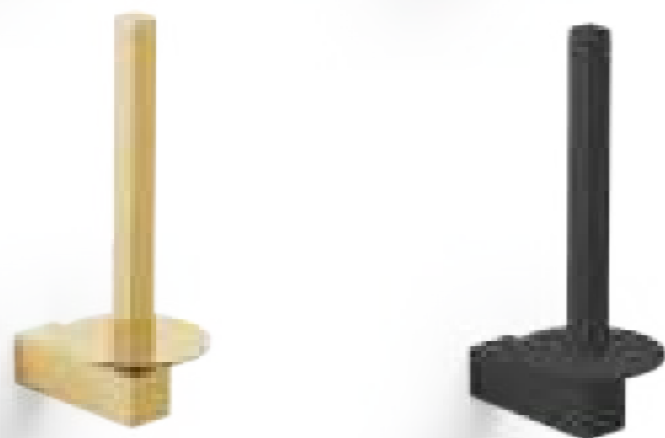

CO ERH

ERSATZRollenHALTER / SPARE PAPER HOLDER
18,5 X 7 X 10,5 CM

0564200 | 125.00 € | CHROM / CHROME
0564234 | 152.00 € | NICKEL SATINIERT / NICKEL SATIN
0564220 | 159.00 € | GOLD / GOLD (24 CARAT)
0564260 | 125.00 € | SCHWARZ MATT / BLACK MATT