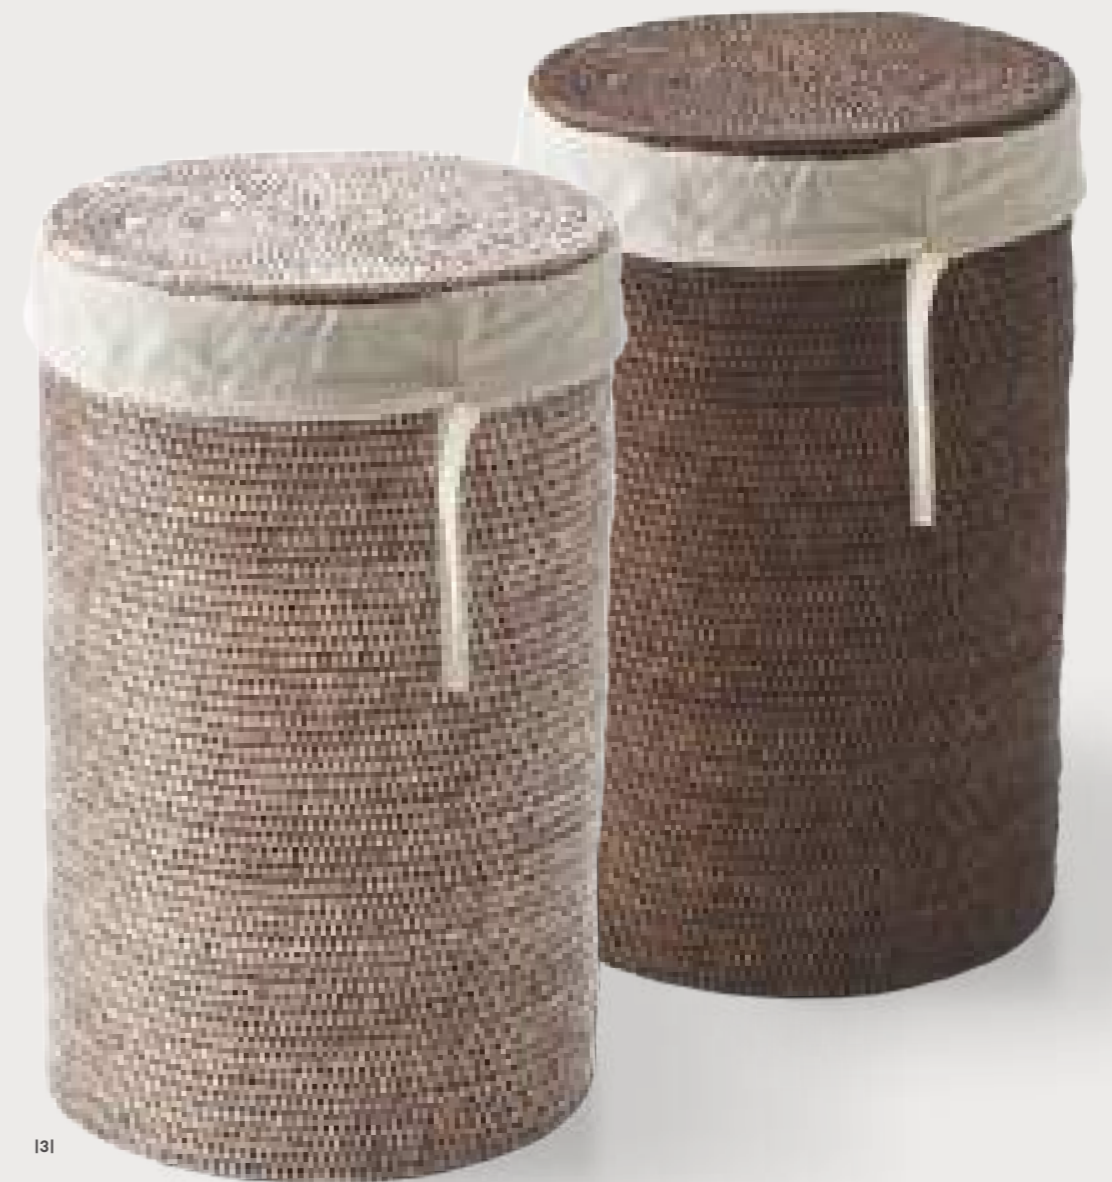

0936491 | 29.50 € | RATTAN HELL / LIGHT RATTAN  
 0936492 | 29.50 € | RATTAN DUNKEL / DARK RATTAN

**BASKET WB SMALL 131**

WÄSCHEBEHÄLTER / LAUNDRY BASKET  
 55 X Ø 34 CM  
 MIT LEINENSACK / WITH LINEN BAG  
 0936591 | 249.00 € | RATTAN HELL / LIGHT RATTAN  
 0936592 | 249.00 € | RATTAN DUNKEL / DARK RATTAN