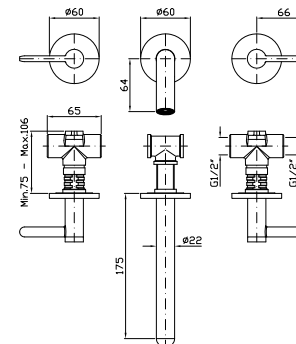

Parte incasso con elementi liberi, distanza variabile.

Built-in part, not assembled, variable distance.

R99504

Parte incasso con corpo unico, interasse 200 mm.

Assembled built-in part, interaxe 200 mm.

R99500