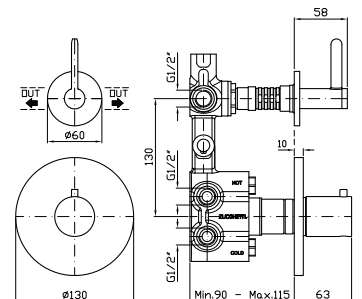

Parte incasso
Built-in part

R97810