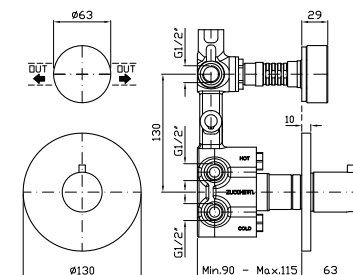

Parte esterna
External part

ZIS4646.P91
ZIS5646.N6
ZIS6646.C50

brushed copper PVD
nero opaco - matt black
metal black

Parte incasso
Built-in part

R97810

DEVIATORE 2 VIE
 Senza apertura/chiusura acqua,
 uscite da 1/2".