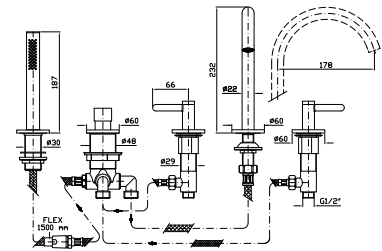

BORDO-VASCA

Batteria a 5 fori con bocca girevole o bloccabile in fase di installazione, doccia estraibile Z94746, flessibile da 1500 mm.

5 hole bath-mixer with swivel spout or lockable during installation, pull-out handshower Z94746, and 1500 mm flexible hose.

- ZIS3513
- ZIS3513.C3
- ZIS3513.C50
- ZIS3513.C51
- ZIS3513.N6
- ZIS3513.L5

- cromo - chrome
- brushed nickel
- metal black
- brushed metal black
- nero opaco - matt black
- blu mediterraneo - mediterranean blu

Struttura bordo vasca vedi pag. 502
Fixing structure see pag. 502