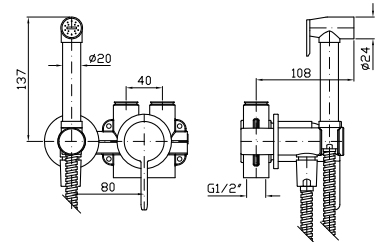

Parte incasso con elementi liberi, distanza variabile.

Built-in part, not assembled, variable distance.

R99499