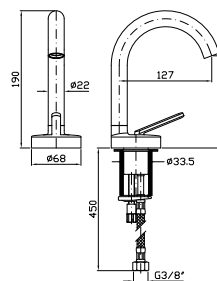

LAVABO
Miscelatore monocomando con aeratore, flessibili di collegamento, con bocca girevole o bloccabile in fase di installazione. Senza scarico.
Single lever basin mixer with aerator, flexible tails, swivel spout or lockable during installation. Without pop-up waste.

ZIS1403
ZIS1403.C3
ZIS1403.C50
ZIS1403.C51
ZIS1403.P31
ZIS1403.P91
ZIS1403.N6
ZIS1403.L5

cromo - chrome
brushed nickel
metal black
brushed metal black
brushed british gold PVD
brushed copper PVD
nero opaco - matt black
blu mediterraneo - mediterranean blu