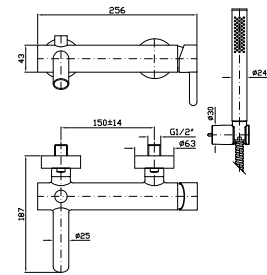

VASCA-DOCCIA
Miscelatore monocomando esterno con deviatore, aeratore, doccetta Z94746, appendidoccia e flessibile da 1500 mm.

Exposed single lever bath-shower mixer with diverter, aerator, handshower Z94746, handshower support and 1500 mm flexible hose.

ZIS522
ZIS522.C3
ZIS522.C50
ZIS522.C51
ZIS522.N6
ZIS522.L5

cromo - chrome
brushed nickel
metal black
brushed metal black
nero opaco - matt black
blu mediterraneo - mediterranean blu