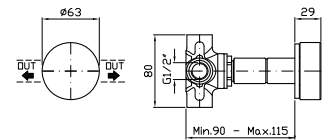

Parte incasso
Built-in part

R97830