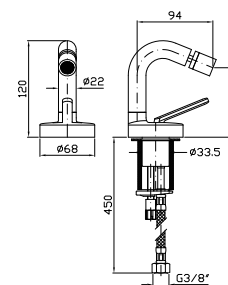

RUBINETTO ELETTRONICO

Rubinetto elettronico incasso con sensore fotocellula nell'aeratore, alimentazione a batteria. Senza miscelazione acqua. Lunghezza bocca 190 mm.

Built-in electronic basin mixer with photocell sensor aerator, powered by batteries. Without mixing water. Spout projection 190 mm.

Parte esterna
External part

ZIS1737
ZIS1737.C3
ZIS1737.C50
ZIS1737.C51
ZIS1737.P31
ZIS1737.P91
ZIS1737.N6
ZIS1737.L5

cromo - chrome
brushed nickel
metal black
brushed metal black
brushed british gold PVD
brushed copper PVD
nero opaco - matt black
blu mediterraneo - mediterranean blu

Parte incasso
Built-in part

R97833

RUBINETTO ELETTRONICO

Rubinetto elettronico incasso con sensore fotocellula nell'aeratore, alimentazione a batteria. Senza miscelazione acqua. Lunghezza bocca 230 mm.

Built-in electronic basin mixer with photocell sensor aerator, powered by batteries. Without mixing water. Spout projection 230 mm.

Parte esterna
External part

ZIS1738
ZIS1738.C3
ZIS1738.C50
ZIS1738.C51
ZIS1738.P31
ZIS1738.P91
ZIS1738.N6
ZIS1738.L5

cromo - chrome
brushed nickel
metal black
brushed metal black
brushed british gold PVD
brushed copper PVD
nero opaco - matt black
blu mediterraneo - mediterranean blu

Parte incasso
Built-in part

R97833

BIDET

Miscelatore monocomando con aeratore, flessibili di collegamento, con bocca girevole o bloccabile in fase di installazione. Senza scarico.

Single lever basin mixer with aerator, flexible tails, swivel spout or lockable during installation. Without pop-up waste.

ZIS1366
ZIS1366.C3
ZIS1366.C50
ZIS1366.C51
ZIS1366.P31
ZIS1366.P91
ZIS1366.N6
ZIS1366.L5