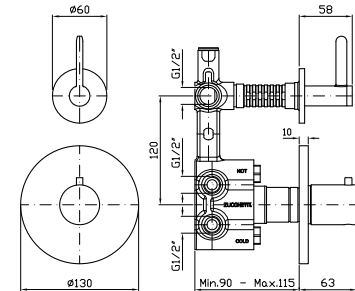

Parte incasso
Built-in part

R97820