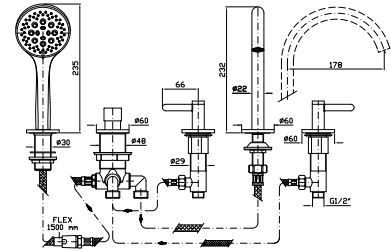

DOCCIA

Termostatico incasso da 1/2", con rubinetto d'arresto. Installazione possibile sia in verticale che in orizzontale.

1/2" built-in thermostatic shower mixer with stop valve. Both vertical and horizontal installation possible.

Parte esterna
External part

- ZIS3659
- ZIS3659.C3
- ZIS3659.C50
- ZIS3659.C51
- ZIS3659.P31
- ZIS3659.P91
- ZIS3659.N6
- ZIS3659.L5

- cromo - chrome
- brushed nickel
- metal black
- brushed metal black
- brushed british gold PVD
- brushed copper PVD
- nero opaco - matt black
- blu mediterraneo - mediterranean blu