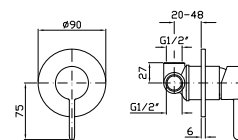

Parte incasso
Built-in part

R99499