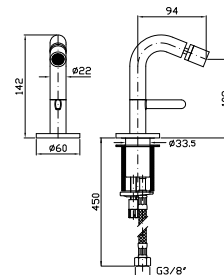

LAVABO
Miscelatore monocomando incasso con cartuccia progressiva, aeratore. Lunghezza bocca 190 mm.

Progressive built-in single lever basin mixer with aerator. Spout projection 190 mm.

Parte esterna
External part

- ZIS2815 cromo - chrome
- ZIS2815.C3 brushed nickel
- ZIS2815.C50 metal black
- ZIS2815.C51 brushed metal black
- ZIS2815.P31 brushed british gold PVD
- ZIS2815.P91 brushed copper PVD
- ZIS2815.N6 nero opaco - matt black
- ZIS2815.L5 blu mediterraneo - mediterranean blu

- ZIS2815.C51V5 brushed metal black_
- ZIS2815.P31Y5 verde cobalto - cobalt green
- ZIS2815.N6 giallo ocra - ocra yellow
- ZIS2815.P91R5 brushed copper PVD_ rosso siena/siena red

Parte incasso
Built-in part

R97832

LAVABO
Miscelatore monocomando incasso con cartuccia progressiva, aeratore. Lunghezza bocca 220 mm.

Progressive built-in single lever basin mixer with aerator. Spout projection 220 mm.

Parte esterna
External part

- ZIS2816 cromo - chrome
- ZIS2816.C3 brushed nickel
- ZIS2816.C50 metal black
- ZIS2816.C51 brushed metal black
- ZIS2816.P31 brushed british gold PVD
- ZIS2816.P91 brushed copper PVD
- ZIS2816.N6 nero opaco - matt black
- ZIS2816.L5 blu mediterraneo - mediterranean blu

- ZIS2816.C51V5 brushed metal black_
- ZIS2816.P31Y5 verde cobalto - cobalt green
- ZIS2816.N6 giallo ocra - ocra yellow
- ZIS2816.P91R5 brushed copper PVD_ rosso siena/siena red

Parte incasso
Built-in part

R97832

BIDET
Miscelatore monocomando con cartuccia progressiva, aeratore, flessibili di collegamento, con bocca girevole o bloccabile in fase di installazione. Senza scarico.

Progressive single lever basin mixer with erator, flexible tails, swivel spout or lockable during installation. Without pop-up waste.