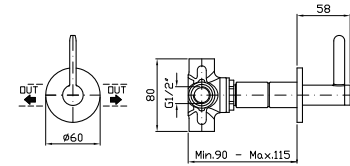

Parte incasso
Built-in part

R97830