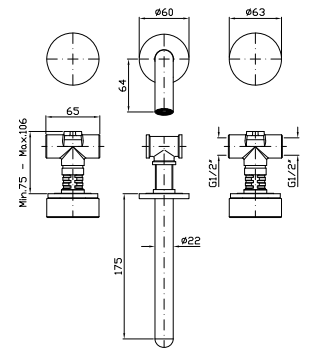

Parte incasso con elementi liberi, distanza variabile.

Built-in part, not assembled, variable distance.

R99504

Parte incasso con corpo unico, interasse 200 mm.

Assembled built-in part, interaxe 200 mm.

R99500