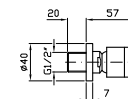

APPENDIDOCCIA FISSO
Per gruppo esterno.

Handshower support for exposed mixer.

Z93792
Z93792.C3
Z93792.C50
Z93792.C51
Z93792.P31
Z93792.P91
Z93792.N6
Z93792.L5

chromo - chrome
brushed nickel
metal black
brushed metal black
brushed british gold PVD
brushed copper PVD
nero opaco - matt black
blu mediterraneo - mediterranean blu