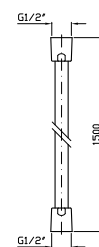

Z93890

Z94120.XP31
Z94120.XP91

brushed british gold PVD
brushed copper PVD

FLESSIBILE
In ottone.
Lunghezza 1500 mm.

Brass flexible hose.
Length 1500 mm.

Z93867 cromo - chrome

BRACCIO DOCCIA
A parete. Lunghezza 350 mm.