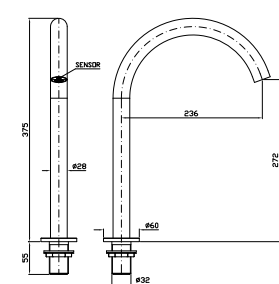

LAVABO
Miscelatore monocomando
incasso con aeratore.
Lunghezza bocca 170 mm.

Built-in single lever basin
mixer with aerator.
Spout projection 170 mm.

Parte esterna
External part

ZIS1732
ZIS1732.C3
ZIS1732.C50
ZIS1732.C51
ZIS1732.P31
ZIS1732.P91
ZIS1732.N6
ZIS1732.L5