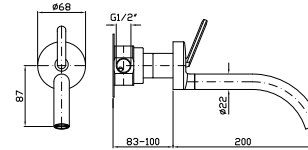

Parte incasso
Built-in part

R97832