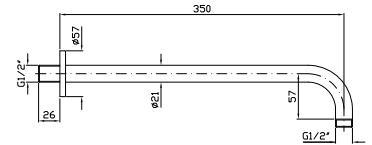

BRACCIO DOCCIA
A soffitto. Lunghezza 130 mm.

Ceiling mounted shower arm.
Length 130 mm.

Z93026 cromo - chrome
Z93026.C3 brushed nickel
Z93026.C50 metal black
Z93026.C51 brushed metal black
Z93026.P31 brushed british gold PVD
Z93026.P91 brushed copper PVD
Z93026.N6 nero opaco - matt black
Z93026.L5 blu mediterraneo - mediterranean blu