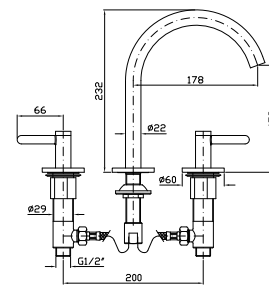

LAVABO
Batteria a 3 fori con aeratore, flessibili di collegamento, con bocca girevole o bloccabile in fase di installazione. Senza scarico.

3 hole basin mixer, aerator, flexible tails, swivel spout or blockable during installation. Without pop-up waste.

ZIS3341
ZIS3341.C3
ZIS3341.C50
ZIS3341.C51
ZIS3341.P31
ZIS3341.P91
ZIS3341.N6
ZIS3341.L5

cromo - chrome
brushed nickel
metal black
brushed metal black
brushed metal black
brushed british gold PVD
brushed copper PVD
nero opaco - matt black
blu mediterraneo - mediterranean blu