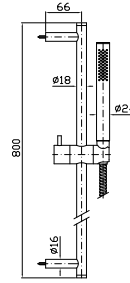

COMPLETO ASTA MURALE

Con barra da 800 mm,
doccetta a 3 getti Z94746,
flessibile da 1500 mm.

Complete slide rail length 800 mm,
handshower Z94746 3 jets,
1500 mm flexible hose.

Z95220
Z95220.C3
Z95220.C50
Z95220.C51
Z95220.N6
Z95220.L5

cromo - chrome
brushed nickel
metal black
brushed metal black
nero opaco - matt black
blu mediterraneo -
mediterranean blu