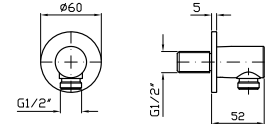

PRESA ACQUA
Da 1/2"x1/2".
Per gruppo incasso.

Wall elbow, 1/2"x1/2".

Z93924
Z93924.C3
Z93924.C50
Z93924.C51
Z93924.P31
Z93924.P91
Z93924.N6
Z93924.L5

cromo - chrome
brushed nickel
metal black
brushed metal black
brushed british gold PVD
brushed copper PVD
nero opaco - matt black
blu mediterraneo - mediterranean blu