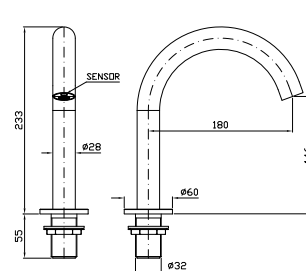

RUBINETTO ELETTRONICO
Rubinetto elettronico con sensore fotocellula nell'aeratore, alimentazione a batteria, senza scarico. Senza miscelazione acqua.
Electronic basin mixer with photocell sensor aerator, powered by batteries, without pop-up waste. Without mixing water.

ZIS1421
ZIS1421.C3
ZIS1421.C50
ZIS1421.C51
ZIS1421.P31
ZIS1421.P91
ZIS1421.N6
ZIS1421.L5

cromo - chrome
brushed nickel
metal black
brushed metal black
brushed british gold PVD
brushed copper PVD
nero opaco - matt black
blu mediterraneo - mediterranean blu