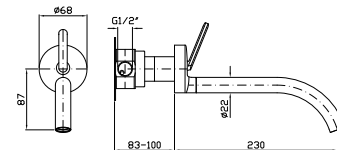

Parte incasso
Built-in part

R97832