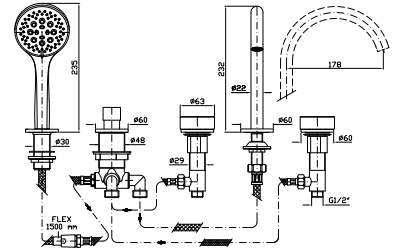

DOCCIA
Termostatico incasso da 1/2", con rubinetto d'arresto. Installazione possibile sia in verticale che in orizzontale.

1/2" built-in thermostatic shower mixer with stop valve. Both vertical and horizontal installation possible.

Parte esterna
External part

ZIS4659.P91 brushed copper PVD
ZIS5659.N6 nero opaco - matt black
ZIS6659.C50 metal black