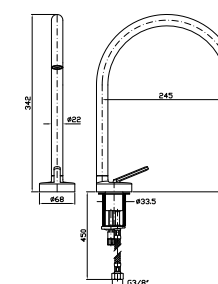

RUBINETTO ELETTRONICO
Rubinetto elettronico con sensore fotocellula nell'aeratore, alimentazione a batteria, senza scarico. Senza miscelazione acqua.
Electronic basin mixer with photocell sensor aerator, powered by batteries, without pop-up waste. Without mixing water.

ZIS1420
ZIS1420.C3
ZIS1420.C50
ZIS1420.C51
ZIS1420.P31
ZIS1420.P91
ZIS1420.N6
ZIS1420.L5

cromo - chrome
brushed nickel
metal black
brushed metal black
brushed british gold PVD
brushed copper PVD
nero opaco - matt black
blu mediterraneo - mediterranean blu