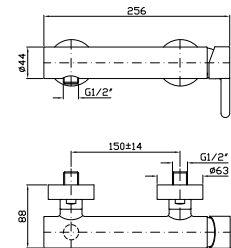

DOCCIA
Miscelatore monocomando incasso
per corpo incasso universale
Zetasystem R97800.

Built-in single lever shower mixer
for Zetasystem (R97800) - universal
built-in body.

Parte esterna
External part

ZIS090
ZIS090.C3
ZIS090.C50
ZIS090.C51
ZIS090.P31
ZIS090.P91
ZIS090.N6
ZIS090.L5

cromo - chrome
brushed nickel
metal black
brushed metal black
brushed british gold PVD
brushed copper PVD
nero opaco - matt black
blu mediterraneo -
mediterranean blu

Zetasystem - corpo incasso universale
Zetasystem - universal built-in body

R97800

DOCCIA
Miscelatore monocomando esterno.
Exposed single lever shower mixer.

ZIS076
ZIS076.C3
ZIS076.C50
ZIS076.C51
ZIS076.P31
ZIS076.P91
ZIS076.N6
ZIS076.L5

cromo - chrome
brushed nickel
metal black
brushed metal black
brushed british gold PVD
brushed copper PVD
nero opaco - matt black
blu mediterraneo -
mediterranean blu