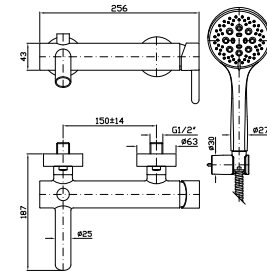

VASCA-DOCCIA
Miscelatore monocomando incasso con deviatore.

Built-in single lever bath-shower mixer with diverter.

Parte esterna
External part

ZIS127
ZIS127.C3
ZIS127.C50
ZIS127.C51
ZIS127.P31
ZIS127.P91
ZIS127.N6
ZIS127.L5

cromo - chrome
brushed nickel
metal black
brushed metal black
brushed british gold PVD
brushed copper PVD
nero opaco - matt black
blu mediterraneo - mediterranean blu