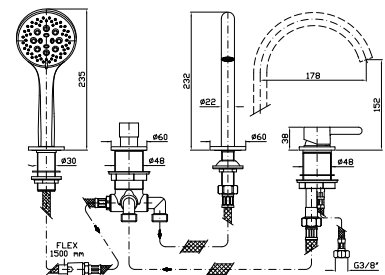

Struttura bordo vasca vedi pag. 502
Fixing structure see pag. 502