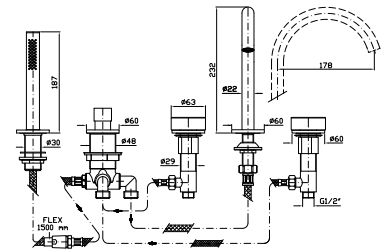

BORDO-VASCA
Batteria a 5 fori con bocca girevole o bloccabile in fase di installazione, doccia estraibile Z94746, flessibile da 1500 mm.

5 hole bath-mixer with swivel spout or lockable during installation, pull-out handshower Z94746 and 1500 mm flexible hose.

ZIS5513.N6 nero opaco - matt black
ZIS6513.C50 metal black

Struttura bordo vasca vedi pag. 502
Fixing structure see pag. 502