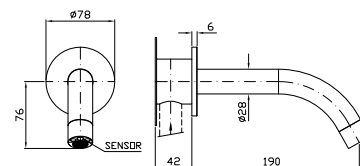

RUBINETTO ELETTRONICO

Rubinetto elettronico incasso con sensore fotocellula nell'aeratore, alimentazione a batteria. Senza miscelazione acqua. Lunghezza bocca 190 mm.

Built-in electronic basin mixer with photocell sensor aerator, powered by batteries. Without mixing water. Spout projection 190 mm.

Parte esterna
External part

ZIS1737
ZIS1737.C3
ZIS1737.C50
ZIS1737.C51
ZIS1737.P31
ZIS1737.P91
ZIS1737.N6
ZIS1737.L5

cromo - chrome
brushed nickel
metal black
brushed metal black
brushed british gold PVD
brushed copper PVD
nero opaco - matt black
blu mediterraneo - mediterranean blu