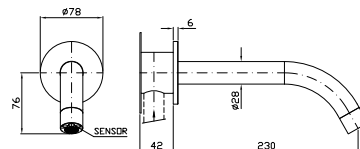

RUBINETTO ELETTRONICO

Rubinetto elettronico incasso con sensore fotocellula nell'aeratore, alimentazione a batteria. Senza miscelazione acqua. Lunghezza bocca 230 mm.

Built-in electronic basin mixer with photocell sensor aerator, powered by batteries. Without mixing water. Spout projection 230 mm.

Parte esterna
External part

ZIS1738
ZIS1738.C3
ZIS1738.C50
ZIS1738.C51
ZIS1738.P31
ZIS1738.P91
ZIS1738.N6
ZIS1738.L5

cromo - chrome
brushed nickel
metal black
brushed metal black
brushed british gold PVD
brushed copper PVD
nero opaco - matt black
blu mediterraneo - mediterranean blu