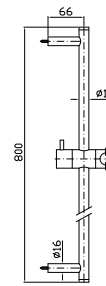

COMPLETO ASTA MURALE

Con barra da 800 mm,
doccetta a getto fisso Z94177,
flessibile da 1500 mm.

Complete slide rail length 800 mm,
handshower Z94177 simple jet,
1500 mm flexible hose.

Z95182
Z95182.C3
Z95182.C50
Z95182.C51
Z95182.P31
Z95182.P91
Z95182.N6
Z95182.L5