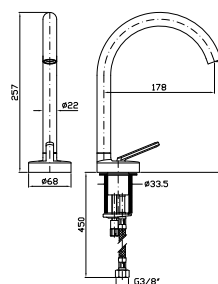

LAVABO/CATINO
Miscelatore monocomando con aeratore, flessibili di collegamento, con bocca girevole o bloccabile in fase di installazione. Senza scarico.
Single lever basin mixer with aerator, flexible tails, swivel spout or lockable during installation. Without pop-up waste.

ZIS1404
ZIS1404.C3
ZIS1404.C50
ZIS1404.C51
ZIS1404.P31
ZIS1404.P91
ZIS1404.N6
ZIS1404.L5

cromo - chrome
brushed nickel
metal black
brushed metal black
brushed british gold PVD
brushed copper PVD
nero opaco - matt black
blu mediterraneo - mediterranean blu