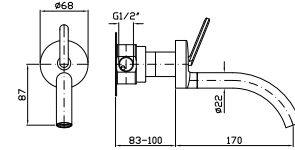

Parte incasso
Built-in part

R97832