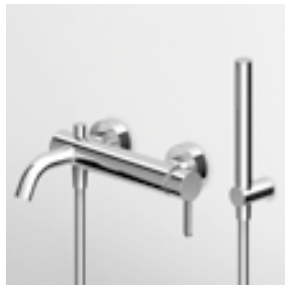

VASCA-DOCCIA
Miscelatore monocomando esterno con deviatore, aeratore, doccetta Z94177, appendidoccia e flessibile da 1500 mm.

Exposed single lever bath-shower mixer with diverter, aerator, handshower Z94177, handshower support and 1500 mm flexible hose.

ZIS139
ZIS139.C3
ZIS139.C50
ZIS139.C51
ZIS139.P31
ZIS139.P91
ZIS139.N6
ZIS139.L5

cromo - chrome
brushed nickel
metal black
brushed metal black
brushed british gold PVD
brushed copper PVD
nero opaco - matt black
blu mediterraneo - mediterranean blu