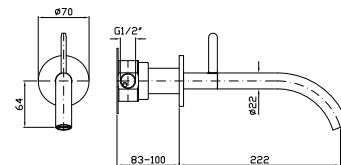

LAVABO
Miscelatore monocomando incasso con cartuccia progressiva, aeratore. Lunghezza bocca 220 mm.

Progressive built-in single lever basin mixer with aerator. Spout projection 220 mm.

Parte esterna
External part

- ZIS2816 cromo - chrome
- ZIS2816.C3 brushed nickel
- ZIS2816.C50 metal black
- ZIS2816.C51 brushed metal black
- ZIS2816.P31 brushed british gold PVD
- ZIS2816.P91 brushed copper PVD
- ZIS2816.N6 nero opaco - matt black
- ZIS2816.L5 blu mediterraneo - mediterranean blu

- ZIS2816.C51V5 brushed metal black_
- ZIS2816.P31Y5 verde cobalto - cobalt green
- ZIS2816.N6 giallo ocra - ocra yellow
- ZIS2816.P91R5 brushed copper PVD_ rosso siena/siena red