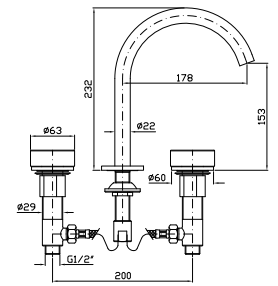

LAVABO
Batteria a 3 fori con aeratore, flessibili di collegamento, con bocca girevole o bloccabile in fase di installazione. Senza scarico.

3 hole basin mixer, aerator, flexible tails, swivel spout or lockable during installation. Without pop-up waste.

ZIS4341.P91
ZIS5341.N6
ZIS6341.C50

brushed copper PVD
nero opaco - matt black
metal black