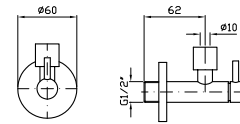

SIFONE

Da 1 1/4" senza piletta.

1 1/4" bottle trap without plug.

Z9502P
Z9502P.C3
Z9502P.C50
Z9502P.C51
Z9502P.P31
Z9502P.P91
Z9502P.N6
Z9502P.L5

chromo - chrome
brushed nickel
metal black
brushed metal black
brushed british gold PVD
brushed copper PVD
nero opaco - matt black
blu mediterraneo -
mediterranean blu