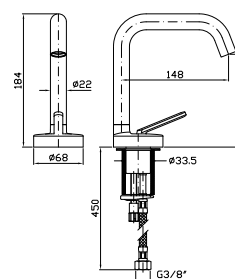

R5
Rosso siena
Siena red
Rojo siena

LAVABO
Miscelatore monocomando con aeratore, flessibili di collegamento, con bocca girevole o bloccabile in fase di installazione. Senza scarico.
Single lever basin mixer with aerator, flexible tails, swivel spout or lockable during installation. Without pop-up waste.

ZIS1401
ZIS1401.C3
ZIS1401.C50
ZIS1401.C51
ZIS1401.P31
ZIS1401.P91
ZIS1401.N6
ZIS1401.L5

cromo - chrome
brushed nickel
metal black
brushed metal black
brushed british gold PVD
brushed copper PVD
nero opaco - matt black
blu mediterraneo - mediterranean blu