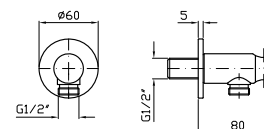

PRESA ACQUA
Da 1/2"x1/2".
Per gruppo incasso.

Wall elbow, 1/2"x1/2".

Z93924
Z93924.C3
Z93924.C50
Z93924.C51
Z93924.P31
Z93924.P91
Z93924.N6
Z93924.L5

cromo - chrome
brushed nickel
metal black
brushed metal black
brushed british gold PVD
brushed copper PVD
nero opaco - matt black
blu mediterraneo - mediterranean blu