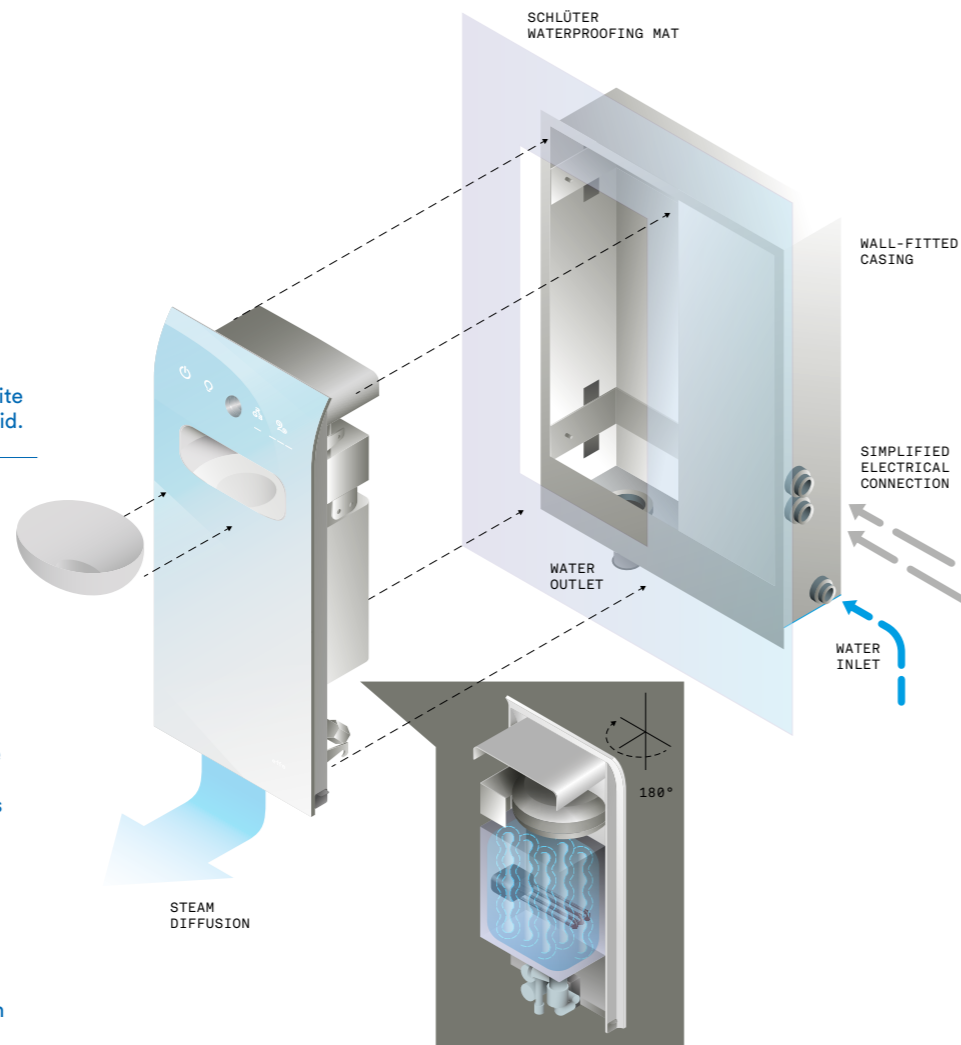

Caratteristiche

Generatore di vapore interno.
Sistema automatico di lavaggio caldaia.
Sistema di regolazione portata acqua.
Sistema automatico di scarico acqua.
Funzione Energy Saver automatica.
Sistema di ricircolo dell'aria in cabina con ventilatore water resistant.
Pannello di controllo touch con icone retroilluminate e indicatore del livello di temperatura.
Fonte a caduta con erogazione acqua controllata e retroilluminata.
Ciotola in resina bianca.
Contenitori per essenze.

ECC - Effe Comfort Control

Sistema che consente di gestire a distanza il bagno turco dal proprio dispositivo, tramite l'App Effe ECC. Disponibile su iOS e Android.

Materials

Curved silk-screen printed glass panel.
Painted aluminium RAL 9003.

Features

Built in steam generator.
Automatic boiler cleaning system.
Water flow rate control system.
Automatic water drainage system.
Automatic Energy Saver Function.
Cubicle air-recirculation system built into the water-resistant fan.
Touch-screen control panel with backlit icons and temperature gauge.
Waterfall spring with controlled backlit water flow.
Bowl in white resin.
Containers for essential oils.

ECC - Effe Comfort Control

System that remotely controls the steam bath from your device, using the Effe app. Available on iOS and Android.

Dimensioni

Dimensions
25 x 3,7 x h 57 cm

Controcassa

Counterbox
42 x 11 x h 64 cm

MODEL	POWER (KW)	VOLUME (M³)
30	3,0	0 - 3,5
45	4,5	3,5 - 4,5

PERFECT WELLNESS
SAUNA HAMMAM WATER
effe
PERFECT WELLNESS
BY EFFEGIBI