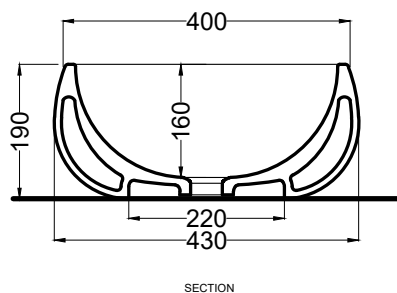

Le Acque di Cielo

- Oltremare
- Smeraldo
- Alga
- Corallo
- Ninfea
- Anemone

DoP No. 14688.01

Ottobre 2020

ATTENZIONE: Superfici, pesi e misure riportate possono presentare leggere differenze rispetto ai pezzi reali, in considerazione e accordo delle caratteristiche di tolleranza intrinseche del materiale ceramico e del suo processo produttivo. L'azienda si riserva di cambiare schede tecniche e caratteristiche di funzionamento degli articoli in ogni momento e senza necessità di preavviso.