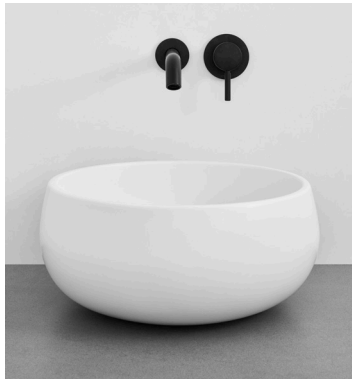

Le Bacinelle - art. BATO

bacinella da appoggio Tino
Tino on-top washbasin

cielo

PESO NETTO/NET WEIGHT: 10,30 Kg

PCS PALLET: 26

PCS PALLET CONTAINER: 52

ACCESSORI/ACCESSORIES:

PIL01 - Piletta universale click-clack CROMO con coperchio in ceramica / Universal click-clack drain in CHROME with ceramic lid

PIL01NM - Piletta universale click-clack NERO MATT con coperchio in ceramica / Universal click-clack drain in MATT BLACK with ceramic lid

PIL01BR - Piletta universale click-clack BRONZO con coperchio in ceramica / Universal click-clack drain in BRONZE with ceramic lid

PIL01CM - Piletta universale click-clack CEMENTO con coperchio in ceramica / Universal click-clack drain in CEMENTO with ceramic lid

SISP - Sifone CROMO / CHROME siphon

SIFN - Sifone NERO MATT / MATT BLACK siphon

SIFBR - Sifone BRONZO / BRONZE siphon

SIFCM - Sifone CEMENTO / CEMENTO siphon

FINITURE

FINISHES

● Bianco/white - glossy

Le Terre di Cielo

- Talco
- Pomice
- Brina
- Basalto
- Lavagna
- Cemento
- Fango
- Cacao
- Arenaria
- Avena
- Lino
- Agave
- Muschio
- Polvere
- Cipria
- Canapa

Le Acque di Cielo

- Oltremare
- Smeraldo
- Alga
- Corallo
- Ninfea
- Anemone

DoP No. 14688.01

Ottobre 2020