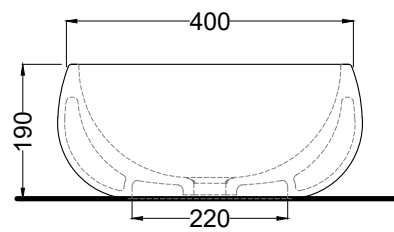

Le Acque di Cielo

- Oltremare
- Smeraldo
- Alga
- Corallo
- Ninfea
- Anemone

DoP No. 14688.01

Ottobre 2020

ATTENZIONE: Superfici, pesi e misure riportate possono presentare leggere differenze rispetto ai pezzi reali, in considerazione e accordo delle caratteristiche di tolleranza intrinseche del materiale ceramico e del suo processo produttivo. L'azienda si riserva di cambiare schede tecniche e caratteristiche di funzionamento degli articoli in ogni momento e senza necessità di preavviso.