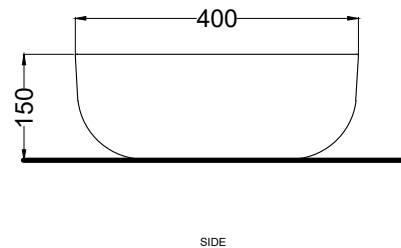

Le Acque di Cielo

- Oltremare
- Smeraldo
- Alga
- Corallo
- Ninfea
- Anemone

DoP No. 14688.01

Ottobre 2020

ATTENZIONE: Superfici, pesi e misure riportate possono presentare leggere differenze rispetto ai pezzi reali, in considerazione e accordo delle caratteristiche di tolleranza intrinseche del materiale ceramico e del suo processo produttivo. L'azienda si riserva di cambiare schede tecniche e caratteristiche di funzionamento degli articoli in ogni momento e senza necessità di preavviso.