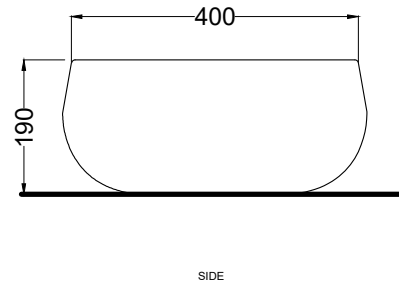

Le Acque di Cielo

- Oltremare
- Smeraldo
- Alga
- Corallo
- Ninfea
- Anemone

DoP No. 14688.01

Ottobre 2020

ATTENZIONE: Superfici, pesi e misure riportate possono presentare leggere differenze rispetto ai pezzi reali, in considerazione e accordo delle caratteristiche di tolleranza intrinseche del materiale ceramico e del suo processo produttivo. L'azienda si riserva di cambiare schede tecniche e caratteristiche di funzionamento degli articoli in ogni momento e senza necessità di preavviso.