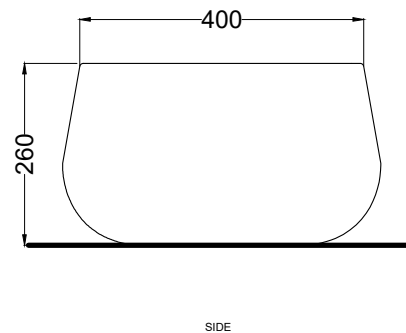

Le Acque di Cielo

- Oltremare
- Smeraldo
- Alga
- Corallo
- Ninfea
- Anemone

DoP No. 14688.01

Ottobre 2020

ATTENZIONE: Superfici, pesi e misure riportate possono presentare leggere differenze rispetto ai pezzi reali, in considerazione e accordo delle caratteristiche di tolleranza intrinseche del materiale ceramico e del suo processo produttivo. L'azienda si riserva di cambiare schede tecniche e caratteristiche di funzionamento degli articoli in ogni momento e senza necessità di preavviso.