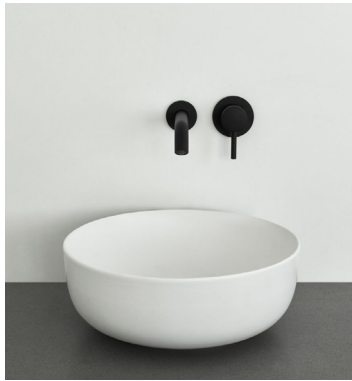

Le Bacinelle - art. BAERA40

bacinella da appoggio Era Small
Era Small on-top washbasin

cielo

PESO NETTO/NET WEIGHT: 8,00 Kg

PCS PALLET: 26

PCS PALLET CONTAINER: 52

ACCESSORI/ACCESSORIES:

PIL01 - Piletta universale click-clack CROMO con coperchio in ceramica / Universal click-clak drain in CHROME with ceramic lid

PIL01NM - Piletta universale click-clack NERO MATT con coperchio in ceramica / Universal click-clak drain in MATT BLACK with ceramic lid

PIL01BR - Piletta universale click-clack BRONZO con coperchio in ceramica / Universal click-clak drain in BRONZE with ceramic lid

PIL01CM - Piletta universale click-clack CEMENTO con coperchio in ceramica / Universal click-clak drain in CEMENTO with ceramic lid

SISP - Sifone CROMO / CHROME siphon

SIFN - Sifone NERO MATT / MATT BLACK siphon

SIFBR - Sifone BRONZO / BRONZE siphon

SIFCM - Sifone CEMENTO / CEMENTO siphon

FINITURE

FINISHES

● Bianco/white - glossy

Le Terre di Cielo

- Talco
- Pomice
- Brina
- Basalto
- Lavagna
- Cemento
- Fango
- Cacao
- Arenaria
- Avena
- Lino
- Agave
- Muschio
- Polvere
- Cipria
- Canapa

Le Acque di Cielo

- Oltremare
- Smeraldo
- Alga
- Corallo
- Ninfea
- Anemone

DoP No. 14688.01

Ottobre 2020