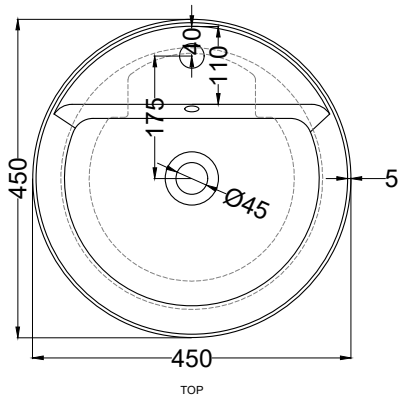

- Oltremare
- Smeraldo
- Alga
- Corallo
- Ninfea
- Anemone

DoP No. 14688.01

Ottobre 2020

ATTENZIONE: Superfici, pesi e misure riportate possono presentare leggere differenze rispetto ai pezzi reali, in considerazione e accordo delle caratteristiche di tolleranza intrinseche del materiale ceramico e del suo processo produttivo. L'azienda si riserva di cambiare schede tecniche e caratteristiche di funzionamento degli articoli in ogni momento e senza necessità di preavviso.