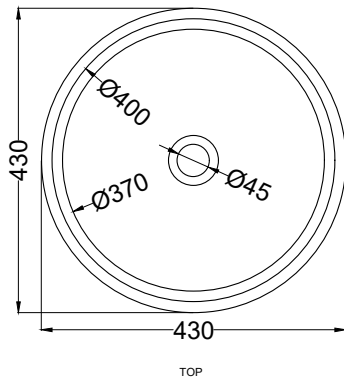

Le Acque di Cielo

- Oltremare
- Smeraldo
- Alga
- Corallo
- Ninfea
- Anemone

DoP No. 14688.01

Ottobre 2020

ATTENZIONE: Superfici, pesi e misure riportate possono presentare leggere differenze rispetto ai pezzi reali, in considerazione e accordo delle caratteristiche di tolleranza intrinseche del materiale ceramico e del suo processo produttivo. L'azienda si riserva di cambiare schede tecniche e caratteristiche di funzionamento degli articoli in ogni momento e senza necessità di preavviso.