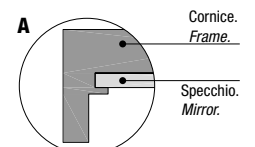

Specchio spess. 4 mm a filo lucido orizzontale o verticale e cornice in alluminio finitura come da nostro campionario colori, con o senza illuminazione a led.

Horizontal or vertical polished edge mirror 4 mm thick and aluminum frame finish as per our colour samples, with or without led lighting