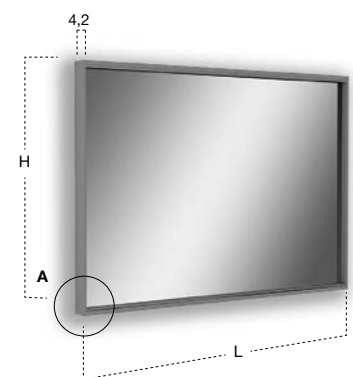

illuminazione a LED 4000 K. Su richiesta illuminazione a LED 3000 K senza maggiorazione di prezzo.

LED lighting 4000 K. Upon request LED lighting 3000 K available without additional surcharge.

P	L	H	art.	art.
4,2	da / from 54	a / to 216	50	BSK50 BSK50W Con illuminazione a led / With led lighting
			75	BSK75 BSK75W Con illuminazione a led / With led lighting
			90	BSK90 BSK90W Con illuminazione a led / With led lighting
			100	BSK100 BSK100W Con illuminazione a led / With led lighting
			110	BSK110 BSK110W Con illuminazione a led / With led lighting

Specchio spess. 4 mm a filo lucido orizzontale o verticale e cornice in alluminio finitura come da nostro campionario colori, con o senza illuminazione a led.

Horizontal or vertical polished edge mirror 4 mm thick and aluminum frame finish as per our colour samples, with or without led lighting