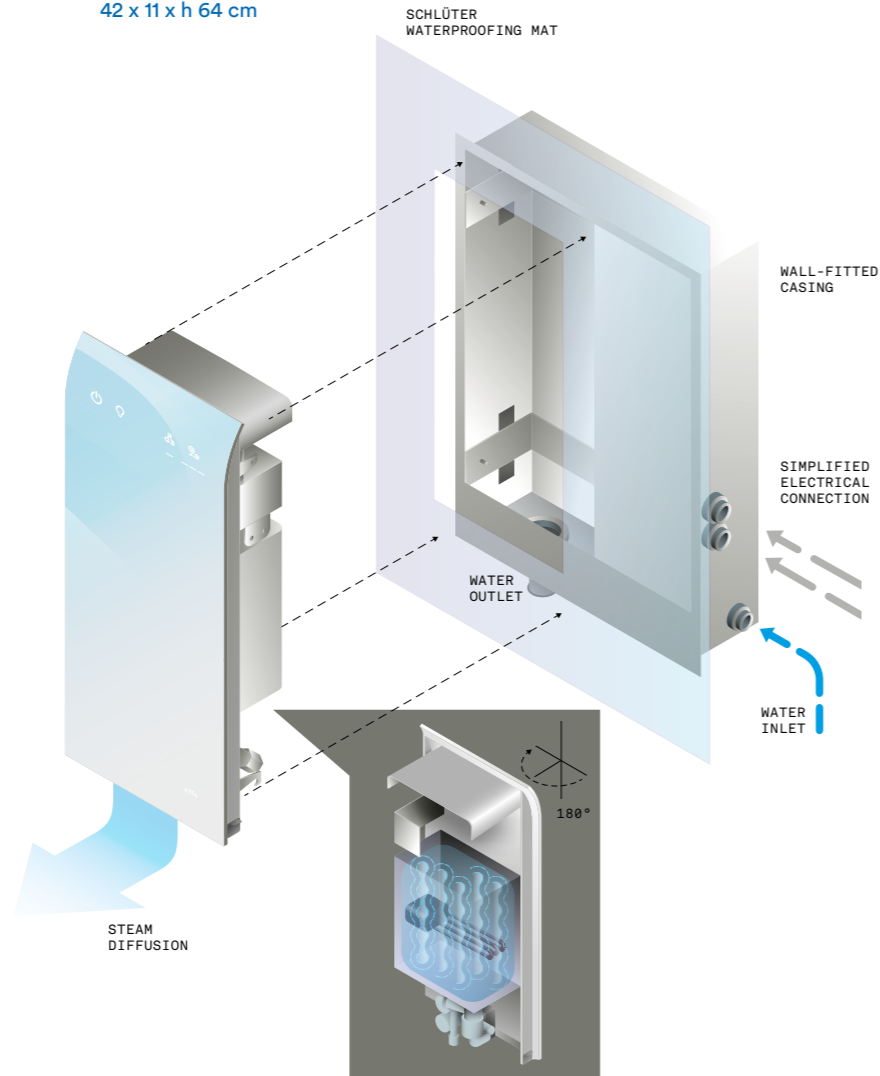

#### Caratteristiche

Generatore di vapore interno.  
Sistema automatico di lavaggio caldaia.  
Sistema di regolazione portata acqua.  
Sistema automatico di scarico acqua.  
Funzione Energy Saver automatica.  
Sistema di ricircolo dell'aria in cabina con ventilatore water resistant.  
Pannello di controllo touch con icone retroilluminate e indicatore del livello di temperatura.  
Contenitori per essenze.

#### ECC - Effe Comfort Control

Sistema che consente di gestire a distanza il bagno turco dal proprio dispositivo, tramite l'App Effe ECC. Disponibile su iOS e Android.

#### Features

Built in steam generator.  
Automatic boiler cleaning system.  
Water flow rate control system.  
Automatic water drainage system.  
Automatic Energy Saver Function.  
Cubicle air-recirculation system built into the water-resistant fan.  
Touch-screen control panel with backlit icons and temperature gauge.  
Containers for essential oils.

#### ECC - Effe Comfort Control

System that remotely controls the steam bath from your device, using the Effe ECC app. Available on iOS and Android.

**Dimensioni**  
**Dimensions**  
25 x 3,7 x h 57 cm

**Controcassa**  
**Counterbox**  
42 x 11 x h 64 cm