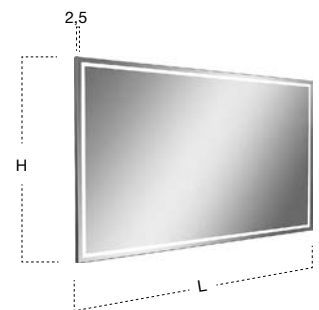

illuminazione a LED 4000 K. Su richiesta illuminazione a LED 3000 K senza maggiorazione di prezzo.

LED lighting 4000 K. Upon request LED lighting 3000 K available without additional surcharge.

P	L	H	art.
2,5	da / from 72 a / to 216	75	FILA75W
		90	FILA90W

Specchio spess. 4 mm a filo lucido con illuminazione a led luce bianca, completo di telaio nero.

Polished edge mirror 4 mm thick with white led lighting, complete with black frame.