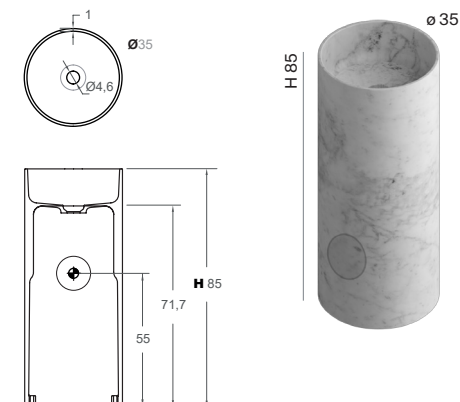

ES Lavabo freestanding a suelo en mármol. Instalación directa al suelo. Válvula y sifón necesarios. Sin rebosadero.

EN Marble round freestanding washbasin with drain installation to the ground. Siphon and waste not included. Without overflow.

GE Freistehendes Waschbecken rund, Bodenmontage, aus Marmor. Installation direkt auf Boden. Ablaufventil und Siphon nicht inbegriffen. Ohne Überlauf.

RU Круглая отдельностоящая напольная раковина из мрамора. Установка непосредственно на пол. Требуются донный клапан и сифон. Без переливного отверстия.

Cod.

MC - Carrara
 MN - Marquina MP - Pietra Grey

GR011

Net weight 162,7kg
 Gross weight 171kg
 Packing dimensions 91x41x49cm
 Packing volume 0,183m³

GIRO85 design Ludovica + Roberto Palomba

ES Lavabo freestanding a suelo en mármol. Instalación del desagüe a pared. Válvula y sifón necesarios. Sin rebosadero.

EN Marble freestanding round washbasin. With pre-made hole for the drain to be fitted to the wall. Siphon and waste not included. Without Overflow.

FR Lavabo sur pied en Marbre. Écoulement mural. Bonde et siphon non inclus. Sans déversoir.