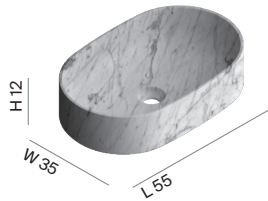

GIRO55 design Ludovica + Roberto Palomba

→ VA400