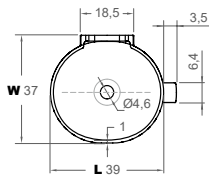

Net weight 27,8kg
 Gross weight 30kg
 Packing dimensions 88x38x38cm
 Packing volume 0,127m3

GIRO45 design Ludovica + Roberto Palomba

ES Lavabo suspendido a pared en Solidsurface mate. Incluye anclajes a pared. Válvula y sifón necesarios. Sin rebosadero. Con complemento toallero para lavabo realizado en latón acabado a elegir.