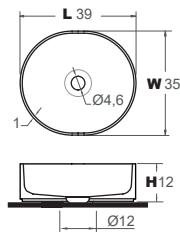

GR018

Net weight 162,7kg
 Gross weight 171kg
 Packing dimensions 91x41x49cm
 Packing volume 0,183m³

GIRO55 design Ludovica + Roberto Palomba

→  VA400

- | | | | |
|----|--|----|--|
| ES | Lavabo sobre encimera en mármol. Válvula y sifón necesarios. Sin rebosadero. | IT | Lavandino su o sotto piano di lavoro in Marmo. Sifone e piletta necessario. Senza troppopieno. |
| EN | Marble top mounted oval washbasin. With drain hole. Siphon and waste not included. Without overflow. | GE | Waschbecken oval auf Arbeitsplatte, aus Marmor. Ablaufventil und Siphon nicht inbegriffen. Ohne Überlauf. |
| FR | Vasque à poser en Marbre. Bonde et siphon non inclus. Sans déversoir. | RU | Овальная мраморная раковина на столешницу. Требуются донный клапан и сифон. С отверстием водослива. Без переливного отверстия. |

Cod.

MC - Carrara
 MN - Marquina MP - Pietra Grey

GR017

Net weight 17,2kg
 Gross weight 22kg
 Packing dimensions 61x41x27cm
 Packing volume 0,068m³

GIRO39 design Ludovica + Roberto Palomba

→  VA400

- | | | | |
|----|--|----|---|
| ES | Lavabo sobre encimera en Mármol . Válvula y sifón necesarios. Sin rebosadero. | IT | Lavandino su o sotto piano di lavoro in marmo. Sifone e piletta necessario. Senza troppopieno. |
| EN | Marble oval top mounted washbasin. With drain hole. Siphon and waste are not included. Without overflow. | GE | Waschbecken oval auf Arbeitsplatte, aus Marmor. Ablaufventil und Siphon nicht inbegriffen. Ohne Überlauf. |
| FR | Vasque à poser en Marbre. Bonde et siphon non inclus. Sans déversoir. | RU | Овальная мраморная раковина на столешницу. Требуются донный клапан и сифон. Без переливного отверстия. |