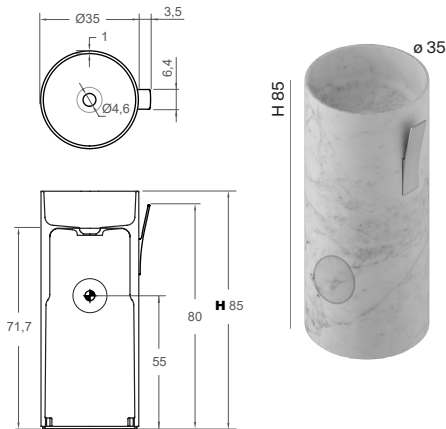

GIRO85 design Ludovica + Roberto Palomba

ES Lavabo freestanding a suelo en mármol. Instalación del desagüe a pared. Válvula y sifón necesarios. Sin rebosadero. Con complemento toallero para lavabo realizado en latón acabado a elegir.

EN Marble freestanding round washbasin. With pre-made hole for the drain to be fitted to the wall. Siphon and waste not included. Without Overflow. With brass towel holder with various finishes.

FR Lavabo sur pied en Marbre. Écoulement mural. Bonde et siphon non inclus. Sans déversoir. Avec porte-serviettes en laiton, finition à choisir.

IT Lavandino freestanding in Marmo. Con foratura posteriore per l'installazione dello scarico alla parete. Valvola e sifone necessari. Senza troppopieno. Con complemento portasciugamani per lavabo in ottone con finitura a scelta.

GE Freistehendes Waschbecken rund, Bodenmontage, aus Marmor. Mit rückseitiger Öffnung für Ablauf Wand. Ablaufventil und Siphon nicht inbegriffen. Ohne Überlauf. Ohne Überlauf. Mit Zubehör Handtuchhalter für Waschbecken, aus Metall, Oberflächenausführung nach Wunsch.

RU Круглая отдельностоящая напольная раковина из мрамора. С задним отверстием для установки водослива в стену. Требуются донный клапан и сифон. Без переливного отверстия. Раковина оснащена вешалкой для полотенец из латуни с отделкой на выбор заказчика.

Cod. MC - Carrara
MN - Marquina MP - Pietra Grey

GR015

Cod. Cr NM/BM GrC/IC OC

Toallero / Towel holder

GR020

Net weight 162,7kg
Gross weight 171kg
Packing dimensions 91x41x49cm
Packing volume 0,183m³