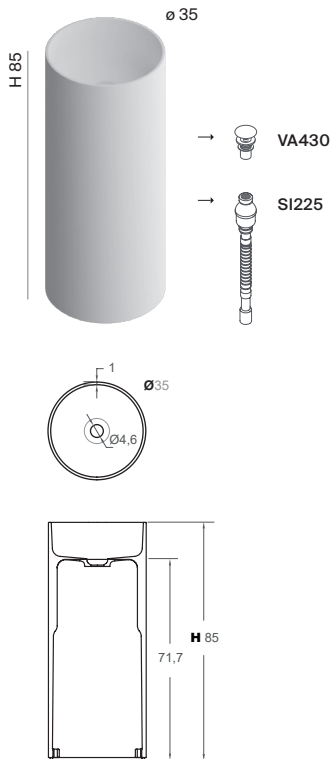

Net weight 27,8kg
 Gross weight 30kg
 Packing dimensions 88x38x38cm
 Packing volume 0,127m3

GIRO85 design Ludovia + Roberto Palomba

ES Lavabo freestanding a suelo en Solidsurface mate. Instalación directa a suelo. Válvula y sifón necesarios. Sin rebosadero.