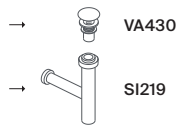

Net weight 27,8kg
 Gross weight 30kg
 Packing dimensions 88x38x38cm
 Packing volume 0,127m3

GIRO45 design Ludovica + Roberto Palomba

ES Lavabo suspendido a pared en Solidsurface mate. Incluye anclajes a pared. Válvula y sifón necesarios. Sin rebosadero. Con complemento toallero para lavabo realizado en latón acabado a elegir.