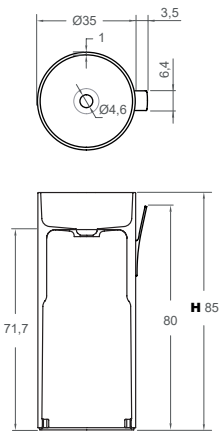

Net weight 14,9kg
 Gross weight 16kg
 Packing dimensions 42x42x48cm
 Packing volume 0,085m³

BM	Blanco Mate / Matt White	IC	Inox Cepillado / Brushed Inox	OC	Oro Cepillado / Brushed Gold
NM	Negro Mate / Matt Black	GrC	Grafito Cepillado / Brushed Graphite	Cr	Cromo Brillo / Glossy Chrome

Net weight 14,9kg
 Gross weight 16kg
 Packing dimensions 42x42x48cm
 Packing volume 0,085m³

GIRO85 design Ludovia + Roberto Palomba

ES Lavabo freestanding a suelo en Mármol. Instalación directa a suelo. Válvula y sifón necesarios. Sin rebosadero. Con complemento toallero para lavabo realizado en latón acabado a elegir.