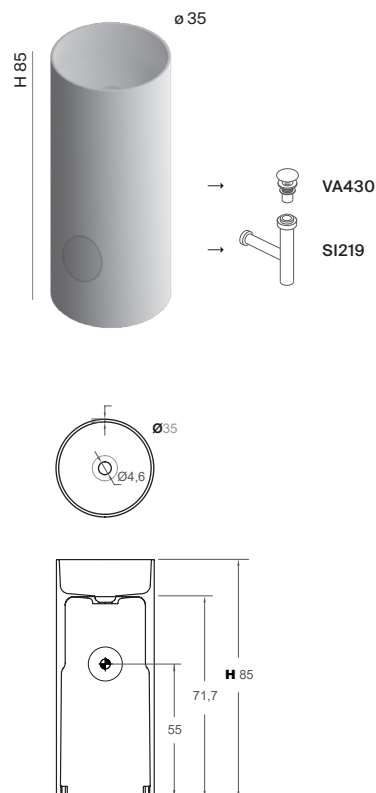

Net weight 27,8kg
 Gross weight 30kg
 Packing dimensions 88x38x38cm
 Packing volume 0,127m3

GIRO85 design Ludovica + Roberto Palomba

ES Lavabo freestanding a suelo en Solidsurface mate. Instalación del desagüe a pared. Válvula y sifón necesarios. Sin rebosadero.