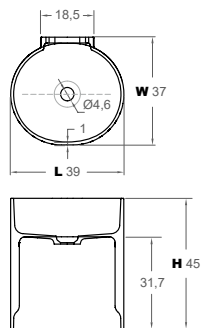

GIRO45 design Ludovica + Roberto Palomba

ES Lavabo suspendido a pared en Solidsurface mate. Incluye anclajes a pared. Válvula y sifón necesarios. Sin rebosadero. EN Matt Solidsurface wall mounted oval washbasin. Fixing brackets are included. Siphon and waste not included. Without overflow. FR Lavabo suspendu en Solidsurface mat. Kit de fixation inclus. Bonde et siphon non inclus. Sans déversoir.	IT Lavandino su piano di lavoro o sospeso in Solidsurface opaco. Include ancoraggi alla parete. Sifone e piletta necessario. Senza troppopieno. GE Waschbecken oval, Wandmontage, aus Solidsurface. Mit Zubehör für Wandbefestigung. Ablaufventil und Siphon nicht inbegriffen. Ohne Überlauf. RU Овальная подвесная раковина из материала Solidsurface. Настенные крепления в комплекте. Требуются донный клапан и сифон. Без переливного отверстия.

Cod.

Solidsurface

GR005

UHS03

Lacado UHS color a elegir / UHS colour coating. Colour to be chosen / Laqué UHS à choisir / Laccato UHS, colore a scelta / Oberflächenbeschichtung Lack Ultra-High-Solid- (UHS)System. Farbe nach Wahl / Цветное покрытие UHS. Цвет на выбор.

Net weight 14,9kg
Gross weight 16kg
Packing dimensions 42x42x48cm
Packing volume 0,085m³