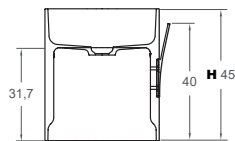

Net weight 27,8kg
 Gross weight 30kg
 Packing dimensions 88x38x38cm
 Packing volume 0,127m3

GIRO45 design Ludovica + Roberto Palomba

ES Lavabo suspendido a pared en Solidsurface mate. Incluye anclajes a pared. Válvula y sifón necesarios. Sin rebosadero. Con complemento toallero para lavabo realizado en latón acabado a elegir.