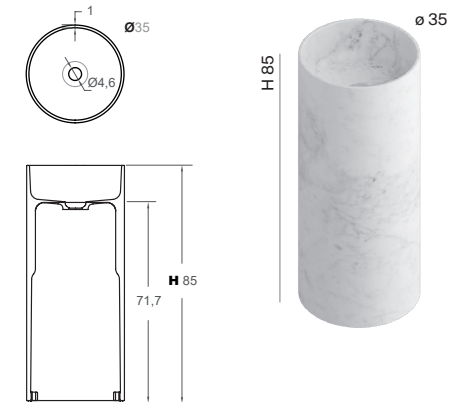

RU Круглая отдельностоящая напольная раковина из мрамора. С задним отверстием для установки водослива в стену. Требуются донный клапан и сифон. Без переливного отверстия. Раковина оснащена вешалкой для полотенец из латуни с отделкой на выбор заказчика.

Cod. MC - Carrara
 MN - Marquina MP - Pietra Grey

GR015

Cod. Cr NM/BM GrC/IC OC

Toallero / Towel holder

GR020

Net weight 162,7kg
 Gross weight 171kg
 Packing dimensions 91x41x49cm
 Packing volume 0,183m³

GIRO85 design Ludovia + Roberto Palomba

ES Lavabo freestanding a suelo en mármol. Instalación directa al suelo. Válvula y sifón necesarios. Sin rebosadero.

EN Marble round freestanding washbasin with drain installation to the ground. Siphon and waste not included. Without overflow.