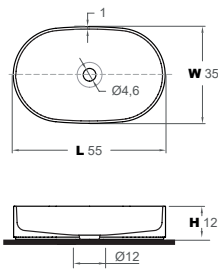

GR018

Net weight 162,7kg
 Gross weight 171kg
 Packing dimensions 91x41x49cm
 Packing volume 0,183m³

GIRO55 design Ludovica + Roberto Palomba

→  VA400

- | | | | |
|----|--|----|--|
| ES | Lavabo sobre encimera en mármol. Válvula y sifón necesarios. Sin rebosadero. | IT | Lavandino su o sotto piano di lavoro in Marmo. Sifone e piletta necessario. Senza troppopieno. |
| EN | Marble top mounted oval washbasin. With drain hole. Siphon and waste not included. Without overflow. | GE | Waschbecken oval auf Arbeitsplatte, aus Marmor. Ablaufventil und Siphon nicht inbegriffen. Ohne Überlauf. |
| FR | Vasque à poser en Marbre. Bonde et siphon non inclus. Sans déversoir. | RU | Овальная мраморная раковина на столешницу. Требуются донный клапан и сифон. С отверстием водослива. Без переливного отверстия. |