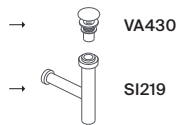

GIRO45 design Ludovica + Roberto Palomba

ES Lavabo suspendido a pared en Solidsurface mate. Incluye anclajes a pared. Válvula y sifón necesarios. Sin rebosadero. EN Matt Solidsurface wall mounted oval washbasin. Fixing brackets are included. Siphon and waste not included. Without overflow. FR Lavabo suspendu en Solidsurface mat. Kit de fixation inclus. Bonde et siphon non inclus. Sans déversoir.	IT Lavandino su piano di lavoro o sospeso in Solidsurface opaco. Include ancoraggi alla parete. Sifone e piletta necessario. Senza troppopieno. GE Waschbecken oval, Wandmontage, aus Solidsurface. Mit Zubehör für Wandbefestigung. Ablaufventil und Siphon nicht inbegriffen. Ohne Überlauf. RU Овальная подвесная раковина из материала Solidsurface. Настенные крепления в комплекте. Требуются донный клапан и сифон. Без переливного отверстия.

Cod.

Solidsurface

GR005

UHS03

Lacado UHS color a elegir / UHS colour coating. Colour to be chosen / Laqué UHS à choisir / Laccato UHS, colore a scelta / Oberflächenbeschichtung Lack Ultra-High-Solid- (UHS)System. Farbe nach Wahl / Цветное покрытие UHS. Цвет на выбор.

Net weight 14,9kg
Gross weight 16kg
Packing dimensions 42x42x48cm
Packing volume 0,085m³