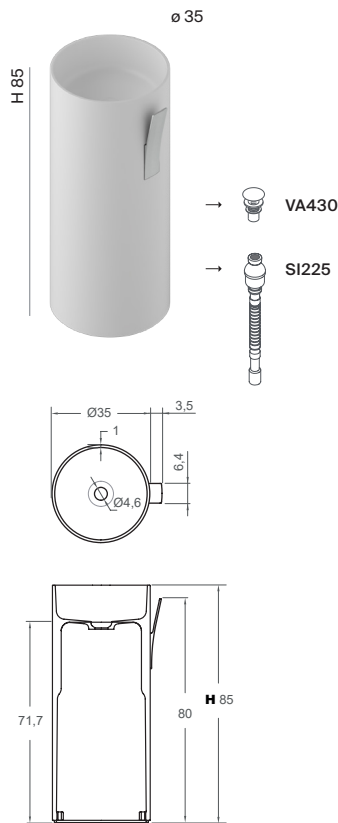

GIRO85 design Ludovia + Roberto Palomba

ES Lavabo freestanding a suelo en Solidsurface mate. Instalación directa a suelo. Válvula y sifón necesarios. Sin rebosadero. Con complemento toallero para lavabo realizado en latón acabado a elegir.

EN Matt Solidsurface freestanding round washbasin with drain installation to the ground. Siphon and waste not included. Without overflow. With brass towel holder with various finishes.

FR Lavabo sur pied Solidsurface mat. Écoulement au sol. Bonde et siphon non inclus. Sans déversoir. Avec porte-serviettes en laiton, finition à choisir.