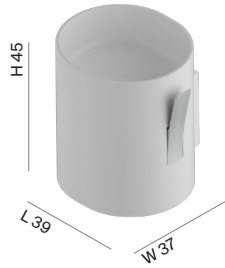

Net weight 27,8kg
 Gross weight 30kg
 Packing dimensions 88x38x38cm
 Packing volume 0,127m3

GIRO45 design Ludovica + Roberto Palomba

ES Lavabo suspendido a pared en Solidsurface mate. Incluye anclajes a pared. Válvula y sifón necesarios. Sin rebosadero. Con complemento toallero para lavabo realizado en latón acabado a elegir.