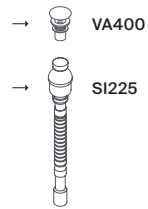

Toallero / Towel holder

Cod.				MC - Carrara
			MN - Marquina	MP - Pietra Grey
GR012				
Cod.		Cr	NM/BM	GrC/IC
GR020				

Net weight	162,7kg
Gross weight	171kg
Packing dimensions	91x41x49cm
Packing volume	0,183m³