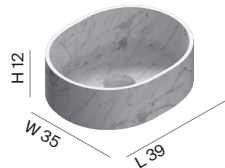

GIRO39 design Ludovica + Roberto Palomba

→ VA400