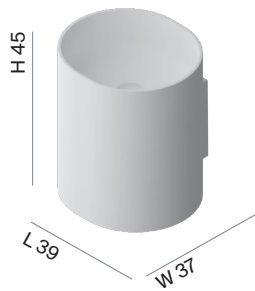

GIRO45 design Ludovica + Roberto Palomba

ES Lavabo suspendido a pared en Solidsurface mate. Incluye anclajes a pared. Válvula y sifón necesarios. Sin rebosadero. EN Matt Solidsurface wall mounted oval washbasin. Fixing brackets are included. Siphon and waste not included. Without overflow. FR Lavabo suspendu en Solidsurface mat. Kit de fixation inclus. Bonde et siphon non inclus. Sans déversoir.	IT Lavandino su piano di lavoro o sospeso in Solidsurface opaco. Include ancoraggi alla parete. Sifone e piletta necessario. Senza troppopieno. GE Waschbecken oval, Wandmontage, aus Solidsurface. Mit Zubehör für Wandbefestigung. Ablaufventil und Siphon nicht inbegriffen. Ohne Überlauf. RU Овальная подвесная раковина из материала Solidsurface. Настенные крепления в комплекте. Требуются донный клапан и сифон. Без переливного отверстия.

Cod.

Solidsurface

GR005

UHS03

Lacado UHS color a elegir / UHS colour coating. Colour to be chosen / Laqué UHS à choisir / Laccato UHS, colore a scelta / Oberflächenbeschichtung Lack Ultra-High-Solid- (UHS)System. Farbe nach Wahl / Цветное покрытие UHS. Цвет на выбор.

Net weight 14,9kg
Gross weight 16kg
Packing dimensions 42x42x48cm
Packing volume 0,085m³