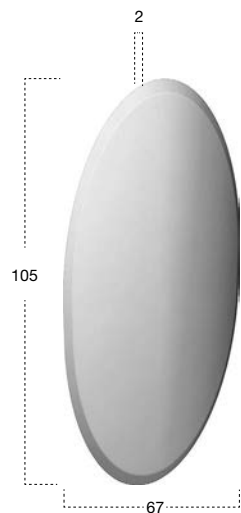

# LUXOR

Specchio spess. 5 mm tondo molato.

*Beveled round mirror 5 mm thick.*

P	∅	art.	
2	60	LUXOR1	

Specchio spess. 5 mm quadrato molato.

*Beveled square mirror 5 mm thick.*

P	L	H	art.
2	75	75	LUXOR475
	90	90	LUXOR490

Specchio spess. 5 mm ovale orizzontale o verticale molato.

*Horizontal or vertical beveled oval mirror 5 mm thick.*

P	L	H	art.
2	67	105	LUXOR2

Specchio spess. 5 mm rettangolare orizzontale o verticale molato.

Specchio spess. 5 mm ovale orizzontale o verticale molato.

*Horizontal or vertical beveled oval mirror 5 mm thick.*

P	L	H	art.
2	117	80	LUXOR6117
	126	80	LUXOR6126

Specchio spess. 5 mm tondo molato con cornice in cristallo colorato argentato disponibile nei diversi colori: fumé, bronzo, rosé, blu, acquamarina.

*Rectangular beveled mirror 5 mm thick horizontal or vertical, with a coloured and silvered glass frame available in various colours: fumé, bronze, rosé, blu and acquamarina.*

P	L	H	art.
2,5	75	75	LUXOR775
	90	90	LUXOR790