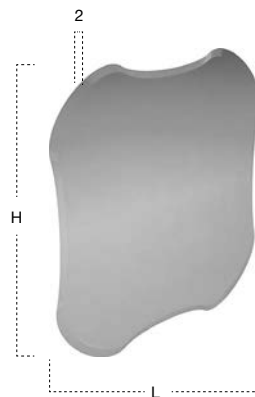

# LUXOR

Specchio spess. 5 mm tondo molato.

*Beveled round mirror 5 mm thick.*

P	∅	art.	
2	60	LUXOR1	

Specchio spess. 5 mm quadrato molato.

*Beveled square mirror 5 mm thick.*

P	L	H	art.
2	75	75	LUXOR475
	90	90	LUXOR490

Specchio spess. 5 mm ovale orizzontale o verticale molato.

*Horizontal or vertical beveled oval mirror 5 mm thick.*

P	L	H	art.
2	67	105	LUXOR2

Specchio spess. 5 mm rettangolare orizzontale o verticale molato.

Specchio spess. 5 mm ovale orizzontale o verticale molato.

*Horizontal or vertical beveled oval mirror 5 mm thick.*

P	L	H	art.
2	117	80	LUXOR6117
	126	80	LUXOR6126

Specchio spess. 5 mm tondo molato con cornice in cristallo colorato argentato disponibile nei diversi colori: fumé, bronzo, rosé, blu, acquamarina.

Specchio spess. 5 mm ovale orizzontale o verticale, molato con cornice in cristallo colorato argentato disponibile nei diversi colori: fumé, bronzo, rosé, blu e acquamarina.

*Oval beveled mirror 5 mm thick horizontal or vertical, with a coloured and silvered glass frame available in various colours: fumé, bronze, rosé, blu and acquamarina.*