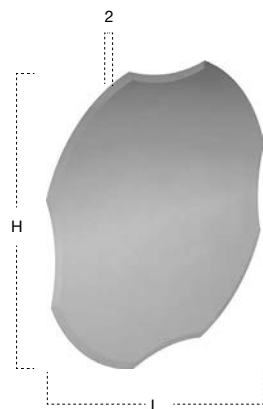

# LUXOR

Specchio spess. 5 mm tondo molato.

*Beveled round mirror 5 mm thick.*

P	∅	art.	
2	60	LUXOR1	

Specchio spess. 5 mm quadrato molato.

*Beveled square mirror 5 mm thick.*

P	L	H	art.
2	75	75	LUXOR475
	90	90	LUXOR490

Specchio spess. 5 mm ovale orizzontale o verticale molato.

*Horizontal or vertical beveled oval mirror 5 mm thick.*

P	L	H	art.
2	67	105	LUXOR2

Specchio spess. 5 mm rettangolare orizzontale o verticale molato.

*Horizontal or vertical beveled rectangular mirror 5 mm thick.*

P	L	H	art.
2	117	75	LUXOR5117
	126	75	LUXOR5126

Specchio spess. 5 mm tondo molato.

*Beveled round mirror 5 mm thick.*

P	L	H	art.
2	75	75	LUXOR375
	90	90	LUXOR390

Specchio spess. 5 mm ovale orizzontale o verticale molato.

*Horizontal or vertical beveled oval mirror 5 mm thick.*

P	L	H	art.
2	117	80	LUXOR6117
	126	80	LUXOR6126

Specchio spess. 5 mm tondo molato con cornice in cristallo colorato argentato disponibile nei diversi colori: fumé, bronzo, rosé, blu, acquamarina.