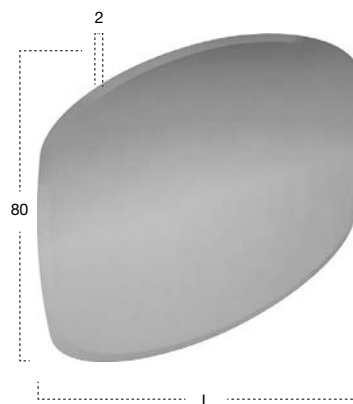

Specchio spess. 5 mm ovale orizzontale o verticale molato.

*Horizontal or vertical beveled oval mirror 5 mm thick.*

P	L	H	art.
2	67	105	LUXOR2

Specchio spess. 5 mm rettangolare orizzontale o verticale molato.

*Horizontal or vertical beveled rectangular mirror 5 mm thick.*

P	L	H	art.
2	117	75	LUXOR5117
	126	75	LUXOR5126

Specchio spess. 5 mm tondo molato.

*Beveled round mirror 5 mm thick.*

P	L	H	art.
2	75	75	LUXOR375
	90	90	LUXOR390

Specchio spess. 5 mm ovale orizzontale o verticale molato.

*Horizontal or vertical beveled oval mirror 5 mm thick.*

P	L	H	art.
2	117	80	LUXOR6117
	126	80	LUXOR6126

Specchio spess. 5 mm tondo molato con cornice in cristallo colorato argentato disponibile nei diversi colori: fumé, bronzo, rosé, blu, acquamarina.

*Round beveled mirror 5 mm thick with a coloured and silvered glass frame available in various colours: fumé, bronze, rosé, blu and acquamarina.*

Specchio spess. 5 mm rettangolare orizzontale o verticale molato con cornice in cristallo colorato argentato disponibile nei diversi colori: fumé, bronzo, rosé, blu, acquamarina.