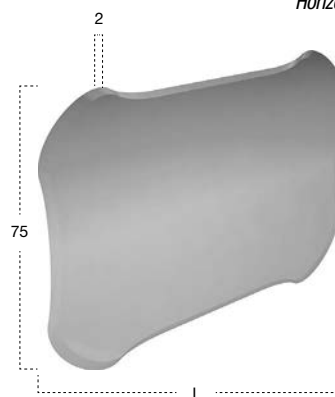

# LUXOR

Specchio spess. 5 mm tondo molato.

*Beveled round mirror 5 mm thick.*

P	∅	art.	
2	60	LUXOR1	

Specchio spess. 5 mm quadrato molato.

*Beveled square mirror 5 mm thick.*

P	L	H	art.
2	75	75	LUXOR475
	90	90	LUXOR490

Specchio spess. 5 mm ovale orizzontale o verticale molato.

*Horizontal or vertical beveled oval mirror 5 mm thick.*

P	L	H	art.
2	67	105	LUXOR2

Specchio spess. 5 mm rettangolare orizzontale o verticale molato.

*Horizontal or vertical beveled rectangular mirror 5 mm thick.*

P	L	H	art.
2	117	75	LUXOR5117
	126	75	LUXOR5126

Specchio spess. 5 mm tondo molato.

*Beveled round mirror 5 mm thick.*

P	L	H	art.
2	75	75	LUXOR375
	90	90	LUXOR390

Specchio spess. 5 mm ovale orizzontale o verticale molato.

*Horizontal or vertical beveled oval mirror 5 mm thick.*

P	L	H	art.
2	117	80	LUXOR6117
	126	80	LUXOR6126

Specchio spess. 5 mm tondo molato con cornice in cristallo colorato argentato disponibile nei diversi colori: fumé, bronzo, rosé, blu, acquamarina.