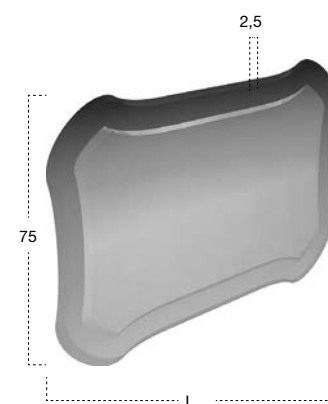

Specchio spess. 5 mm rettangolare orizzontale o verticale molato con cornice in cristallo colorato argentato disponibile nei diversi colori: fumé, bronzo, rosé, blu, acquamarina.

Rectangular beveled mirror 5 mm thick horizontal or vertical, with a coloured and silvered glass frame available in various colours: fumé, bronze, rosé, blu and acquamarina.