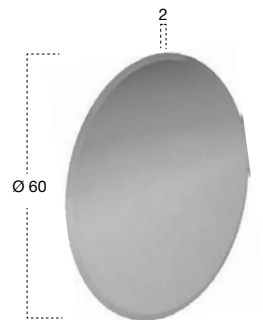

# LUXOR

Specchio spess. 5 mm tondo molato.

*Beveled round mirror 5 mm thick.*

P	∅	art.	
2	60	LUXOR1	

Specchio spess. 5 mm quadrato molato.

*Beveled square mirror 5 mm thick.*

P	L	H	art.
2	75	75	LUXOR475
	90	90	LUXOR490

Specchio spess. 5 mm ovale orizzontale o verticale molato.

*Horizontal or vertical beveled oval mirror 5 mm thick.*

P	L	H	art.
2	67	105	LUXOR2

Specchio spess. 5 mm rettangolare orizzontale o verticale molato.

Specchio spess. 5 mm ovale orizzontale o verticale molato.

*Horizontal or vertical beveled oval mirror 5 mm thick.*

P	L	H	art.
2	117	80	LUXOR6117
	126	80	LUXOR6126

Specchio spess. 5 mm tondo molato con cornice in cristallo colorato argentato disponibile nei diversi colori: fumé, bronzo, rosé, blu, acquamarina.

Specchio spess. 5 mm ovale orizzontale o verticale, molato con cornice in cristallo colorato argentato disponibile nei diversi colori: fumé, bronzo, rosé, blu e acquamarina.

*Oval beveled mirror 5 mm thick horizontal or vertical, with a coloured and silvered glass frame available in various colours: fumé, bronze, rosé, blu and acquamarina.*