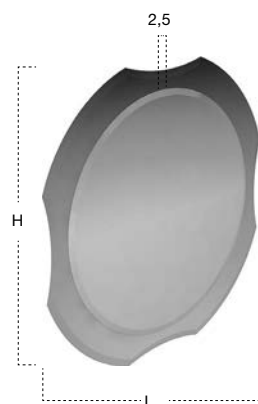

Specchio spess. 5 mm ovale orizzontale o verticale molato.

*Horizontal or vertical beveled oval mirror 5 mm thick.*

P	L	H	art.
2	67	105	LUXOR2

Specchio spess. 5 mm rettangolare orizzontale o verticale molato.

Specchio spess. 5 mm ovale orizzontale o verticale molato.

*Horizontal or vertical beveled oval mirror 5 mm thick.*

P	L	H	art.
2	117	80	LUXOR6117
	126	80	LUXOR6126

Specchio spess. 5 mm tondo molato con cornice in cristallo colorato argentato disponibile nei diversi colori: fumé, bronzo, rosé, blu, acquamarina.

*Round beveled mirror 5 mm thick with a coloured and silvered glass frame available in various colours: fumé, bronze, rosé, blu and acquamarina.*

Specchio spess. 5 mm rettangolare orizzontale o verticale molato con cornice in cristallo colorato argentato disponibile nei diversi colori: fumé, bronzo, rosé, blu, acquamarina.

*Rectangular beveled mirror 5 mm thick horizontal or vertical, with a coloured and silvered glass frame available in various colours: fumé, bronze, rosé, blu and acquamarina.*

P	L	H	art.
2,5	75	75	LUXOR775
	90	90	LUXOR790