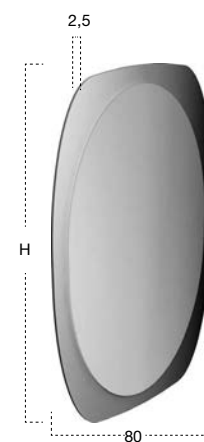

*Round beveled mirror 5 mm thick with a coloured and silvered glass frame available in various colours: fumé, bronze, rosé, blu and acquamarina.*

Specchio spess. 5 mm rettangolare orizzontale o verticale molato con cornice in cristallo colorato argentato disponibile nei diversi colori: fumé, bronzo, rosé, blu, acquamarina.

*Rectangular beveled mirror 5 mm thick horizontal or vertical, with a coloured and silvered glass frame available in various colours: fumé, bronze, rosé, blu and acquamarina.*

P	L	H	art.
2,5	75	75	LUXOR775
	90	90	LUXOR790

P	L	H	art.
2,5	117	75	LUXOR9117
	126	75	LUXOR9126

Specchio spess. 5 mm quadrato con cornice in cristallo colorato argentato disponibile nei diversi colori: fumé, bronzo, rosé, blu e acquamarina.

*Round beveled mirror 5 mm thick with a coloured and silvered glass frame available in various colours: fumé, bronze, rosé, blu and acquamarina.*

Specchio spess. 5 mm ovale orizzontale o verticale, molato con cornice in cristallo colorato argentato disponibile nei diversi colori: fumé, bronzo, rosé, blu e acquamarina.

*Oval beveled mirror 5 mm thick horizontal or vertical, with a coloured and silvered glass frame available in various colours: fumé, bronze, rosé, blu and acquamarina.*