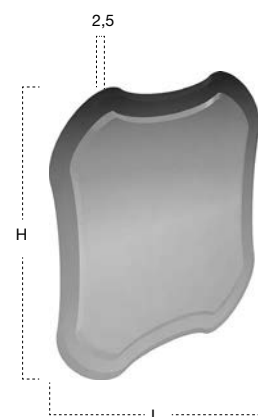

Specchio spess. 5 mm ovale orizzontale o verticale molato.

*Horizontal or vertical beveled oval mirror 5 mm thick.*

P	L	H	art.
2	117	80	LUXOR6117
	126	80	LUXOR6126

Specchio spess. 5 mm tondo molato con cornice in cristallo colorato argentato disponibile nei diversi colori: fumé, bronzo, rosé, blu, acquamarina.

*Round beveled mirror 5 mm thick with a coloured and silvered glass frame available in various colours: fumé, bronze, rosé, blu and acquamarina.*

Specchio spess. 5 mm rettangolare orizzontale o verticale molato con cornice in cristallo colorato argentato disponibile nei diversi colori: fumé, bronzo, rosé, blu, acquamarina.

*Rectangular beveled mirror 5 mm thick horizontal or vertical, with a coloured and silvered glass frame available in various colours: fumé, bronze, rosé, blu and acquamarina.*

P	L	H	art.
2,5	75	75	LUXOR775
	90	90	LUXOR790

Specchio spess. 5 mm ovale orizzontale o verticale, molato con cornice in cristallo colorato argentato disponibile nei diversi colori: fumé, bronzo, rosé, blu e acquamarina.

*Oval beveled mirror 5 mm thick horizontal or vertical, with a coloured and silvered glass frame available in various colours: fumé, bronze, rosé, blu and acquamarina.*