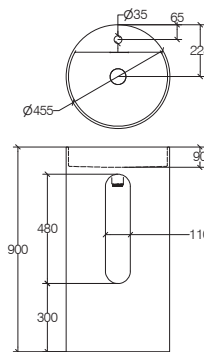

Momon

Lavabo centro stanza con foro rubinetto, completo di piletta a scarico libero

Pedestal washbasin, with tap hole, with freeflow waste water drain
 Lavabo colonne, avec perçage de robinetterie, bonde à écoulement libre
 Piedestal Waschbecken mit Hahnloch und freie Ablaufgarnitur

Mattstone
 Mattstone
 Mattstone
 Mattstone

53559	.26
--------------	------------

Lavabo centro stanza senza foro rubinetto, completo di piletta a scarico libero e sifone a pavimento

Pedestal washbasin, without tap hole, with free waste water drain and floor siphon
 Lavabo colonne sans trou de robinetterie, avec bonde à écoulement libre et siphon au sol
 Piedestal Waschbecken ohne Hahnloch mit freie Ablaufgarnitur und Siphon am Boden

senza foro rubinetto
 without tap hole
 sans trou de robinetterie
 ohne loch für armatur

Mattstone
 Mattstone
 Mattstone
 Mattstone

53560	.26
--------------	------------