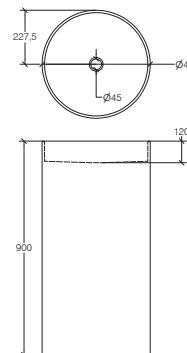

Momon

Lavabo centro stanza con foro rubinetto, completo di piletta a scarico libero

Pedestal washbasin, with tap hole, with freeflow waste water drain
 Lavabo colonne, avec perçage de robinetterie, bonde à écoulement libre
 Piedestal Waschbecken mit Hahnloch und freie Ablaufgarnitur

Mattstone
 Mattstone
 Mattstone
 Mattstone

53559	.26
--------------	------------

Lavabo centro stanza senza foro rubinetto, completo di piletta a scarico libero e sifone a pavimento

Pedestal washbasin, without tap hole, with free waste water drain and floor siphon
 Lavabo colonne sans trou de robinetterie, avec bonde à écoulement libre et siphon au sol
 Piedestal Waschbecken ohne Hahnloch mit freie Ablaufgarnitur und Siphon am Boden

senza foro rubinetto
 without tap hole
 sans trou de robinetterie
 ohne loch für armatur

Mattstone
 Mattstone
 Mattstone
 Mattstone

53560	.26
--------------	------------