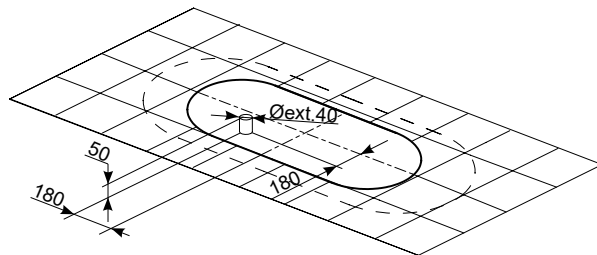

LOUNGE

150 X 75 · 57H

L 152 cm
W 75 cm
H 74 cm

0.84 m³

248 l.

100311342

glossy white
blanc brillant

100311341

matt white
blanc mate

Bathtub, freestanding, without brassware, Oval 150x75, one-piece, center bath waste, sanitary acrylic. Siphon NEXT 100304809 accessory not included.
Baignoire, en îlot, sans robinetterie, ovale 150x75, une-pièce, avec vidage central, acrylique sanitaire. Accessoir siphon NEXT 100304809 non inclus.

170 X 80 · 60H

L 172 cm
W 82 cm
H 77 cm

1.09 m³

303 l.

100311351

glossy white
blanc brillant

100311350

matt white
blanc mate

170 X 80 · 60H

L 172 cm
W 82 cm
H 77 cm

1.09 m³

303 l.

100327496

matt white
blanc mate

Bathtub, freestanding, without brassware, Oval 170x80, one-piece, center bath waste, sanitary acrylic, concrete texture. Siphon NEXT 100304809 accessory not included.
Baignoire, en îlot, sans robinetterie, ovale 170x80, une-pièce, avec vidage central, acrylique sanitaire, texture béton. Accessoir siphon NEXT 100304809 non inclus.