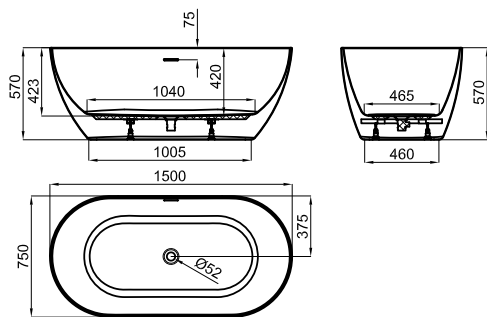

LOUNGE

150 X 75 · 57H

L 152 cm
W 75 cm
H 74 cm

0.84 m³

248 l.

100311342

glossy white
blanc brillant

100311341

matt white
blanc mate

Bathtub, freestanding, without brassware, Oval 150x75, one-piece, center bath waste, sanitary acrylic. Siphon NEXT 100304809 accessory not included.
Baignoire, en îlot, sans robinetterie, ovale 150x75, une-pièce, avec vidage central, acrylique sanitaire. Accessoir siphon NEXT 100304809 non inclus.

170 X 80 · 60H

L 172 cm
W 82 cm
H 77 cm

1.09 m³

303 l.

100311351

glossy white
blanc brillant

100311350

matt white
blanc mate

170 X 80 · 60H

L 172 cm
W 82 cm
H 77 cm

1.09 m³

303 l.

100327496

matt white
blanc mate

Bathtub, freestanding, without brassware, Oval 170x80, one-piece, center bath waste, sanitary acrylic, concrete texture. Siphon NEXT 100304809 accessory not included.
Baignoire, en îlot, sans robinetterie, ovale 170x80, une-pièce, avec vidage central, acrylique sanitaire, texture béton. Accessoir siphon NEXT 100304809 non inclus.