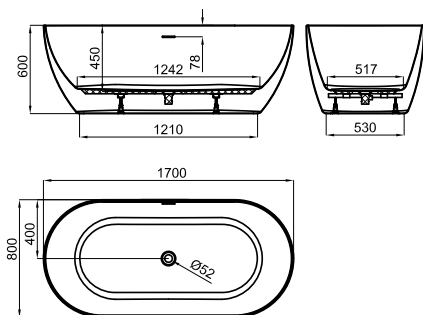

LOUNGE

150 X 75 · 57H

L 152 cm
W 75 cm
H 74 cm

0.84 m³

248 l.

100311342

glossy white
blanc brillant

100311341

matt white
blanc mate

Bathtub, freestanding, without brassware, Oval 150x75, one-piece, center bath waste, sanitary acrylic. Siphon NEXT 100304809 accessory not included.
Baignoire, en îlot, sans robinetterie, ovale 150x75, une-pièce, avec vidage central, acrylique sanitaire. Accessoir siphon NEXT 100304809 non inclus.

170 X 80 · 60H

L 172 cm
W 82 cm
H 77 cm

1.09 m³

303 l.

100311351

glossy white
blanc brillant

100311350

matt white
blanc mate

170 X 80 · 60H

L 172 cm
W 82 cm
H 77 cm

1.09 m³

303 l.

100327496

matt white
blanc mate

Bathtub, freestanding, without brassware, Oval 170x80, one-piece, center bath waste, sanitary acrylic, concrete texture. Siphon NEXT 100304809 accessory not included.
Baignoire, en îlot, sans robinetterie, ovale 170x80, une-pièce, avec vidage central, acrylique sanitaire, texture béton. Accessoir siphon NEXT 100304809 non inclus.