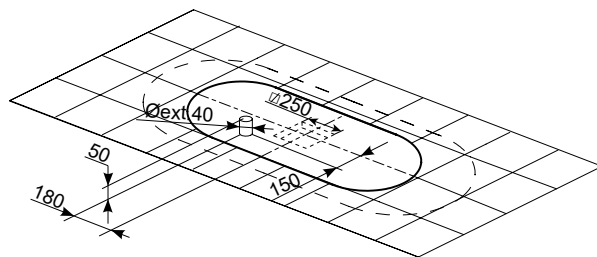

LOUNGE

150 X 75 · 57H

L 152 cm
W 75 cm
H 74 cm

0.84 m³

248 l.

100311342

glossy white
blanc brillant

100311341

matt white
blanc mate

Bathtub, freestanding, without brassware, Oval 150x75, one-piece, center bath waste, sanitary acrylic. Siphon NEXT 100304809 accessory not included.
Baignoire, en îlot, sans robinetterie, ovale 150x75, une-pièce, avec vidage central, acrylique sanitaire. Accessoir siphon NEXT 100304809 non inclus.

170 X 80 · 60H

L 172 cm
W 82 cm
H 77 cm

1.09 m³

303 l.

100311351

glossy white
blanc brillant

100311350

matt white
blanc mate

170 X 80 · 60H

L 172 cm
W 82 cm
H 77 cm

1.09 m³

303 l.

100327496

matt white
blanc mate

Bathtub, freestanding, without brassware, Oval 170x80, one-piece, center bath waste, sanitary acrylic, concrete texture. Siphon NEXT 100304809 accessory not included.
Baignoire, en îlot, sans robinetterie, ovale 170x80, une-pièce, avec vidage central, acrylique sanitaire, texture béton. Accessoir siphon NEXT 100304809 non inclus.