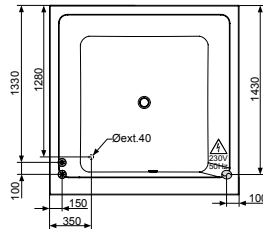

EQUIPMENT EQUIPEMENT

	OUTDOOR AIR	OUTDOOR AIR+W
AIR JET JET AIR	16	16
HEATER (W) PROJECTEUR CHROMOTHÉRAPIE	-	1