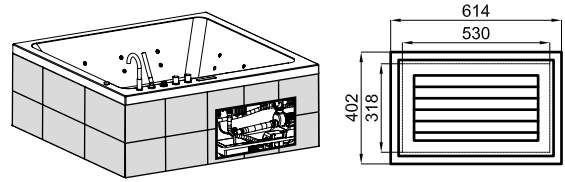

SOLEIL SQUARE

	Hot water connections <i>Prise d'eau chaude</i>
	Cold water connections <i>Prise d'eau froide</i>
	Waste <i>Vidage</i>
	Electrical connections <i>Câblage électrique</i>

160 X 160 · 67H

CENTER

160 X 160 · 67H

	L 180 cm	4.54 m ³		564 l.				100094977		glossy white <i>blanc brillant</i>				
	W 180 cm				45.0	72.45	10							
H 140 cm									100094939		glossy white <i>blanc brillant</i>			
											49.1	75.00	1	

	L 180 cm	3.01 m ³		564 l.				100094980		glossy white <i>blanc brillant</i>				
	W 180 cm				77.5	99.90	1							
H 93 cm									100094942		glossy white <i>blanc brillant</i>			
											81.6	104.00	1	