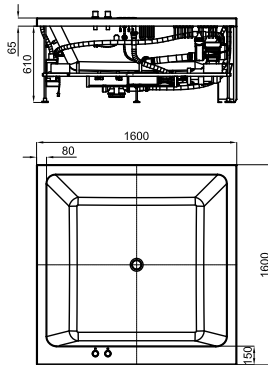

SOLEIL SQUARE

OUTDOOR

ACCESSORIES ACCESSOIRES

EQUIPMENT EQUIPEMENT

	OUTDOOR AIR	OUTDOOR AIR+W
AIR JET JET AIR	16	16
HEATER (W) PROJECTEUR CHROMOTHÉRAPIE	-	1

	Hot water connections Prise d'eau chaude
	Cold water connections Prise d'eau froide
	Waste Vidage
	Electrical connections Câblage électrique

160 X 160 · 67H

  L 180 cm W 180 cm H 95 cm 3.08 m³ 564 l.		100230457	 white_dark grey blanc_gris foncé	 137.0	 59.00	 1
		100230812	 white_oak fib blanc_chêne fib	 193.0	 715.00	 1
		100232180	 white blanc	 93.0	 15.00	 1
  L 180 cm W 180 cm H 95 cm 3.08 m³ 564 l.		100234512	 white_dark grey blanc_gris foncé	 152.0	 74.00	 1
		100234487	 white_oak fib blanc_chêne fib	 208.0	 730.00	 1
		100234522	 white blanc	 108.0	 730.00	 1