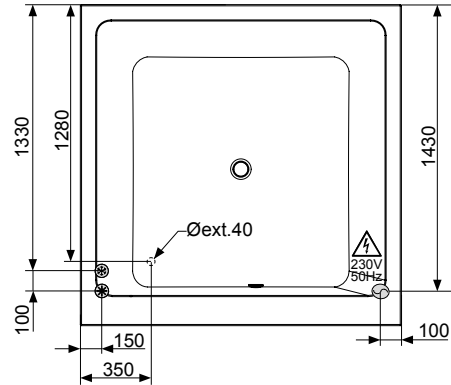

SOLEIL SQUARE

	Hot water connections <i>Prise d'eau chaude</i>
	Cold water connections <i>Prise d'eau froide</i>
	Waste <i>Vidage</i>
	Electrical connections <i>Câblage électrique</i>

160 X 160 · 67H

CENTER

160 X 160 · 67H

	L 180 cm	4.54 m ³		564 l.				100094977		glossy white <i>blanc brillant</i>				
	W 180 cm				45.0	72.45	10							
H 140 cm									100094939		glossy white <i>blanc brillant</i>			
											49.1	75.00	1	

	L 180 cm	3.01 m ³		564 l.				100094980		glossy white <i>blanc brillant</i>				
	W 180 cm				77.5	99.90	1							
H 93 cm									100094942		glossy white <i>blanc brillant</i>			
											81.6	104.00	1	