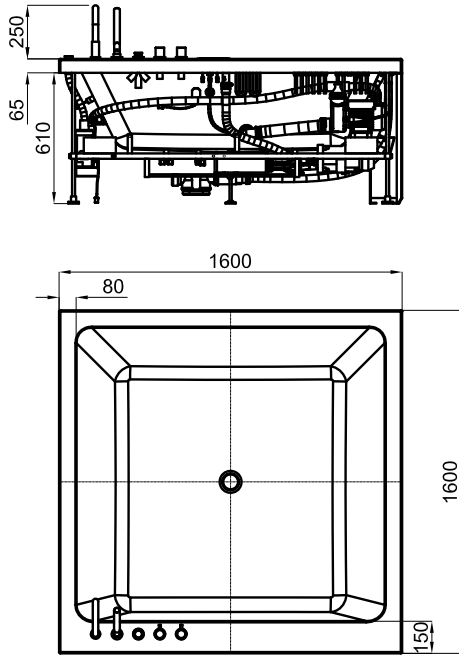

SOLEIL SQUARE

	Hot water connections <i>Prise d'eau chaude</i>
	Cold water connections <i>Prise d'eau froide</i>
	Waste <i>Vidage</i>
	Electrical connections <i>Câblage électrique</i>

160 X 160 · 67H

CENTER

160 X 160 · 67H

	L 180 cm	4.54 m ³		564 l.				100094977		glossy white <i>blanc brillant</i>				
	W 180 cm				45.0	72.45	10							
H 140 cm									100094939		glossy white <i>blanc brillant</i>			
											49.1	75.00	1	

	L 180 cm	3.01 m ³		564 l.				100094980		glossy white <i>blanc brillant</i>				
	W 180 cm				77.5	99.90	1							
H 93 cm									100094942		glossy white <i>blanc brillant</i>			
											81.6	104.00	1	