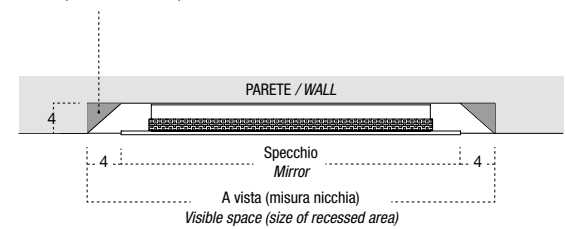

illuminazione a LED 4000 K. Su richiesta illuminazione a LED 3000 K senza maggiorazione di prezzo.

LED lighting 4000 K. Upon request LED lighting 3000 K available without additional surcharge.

CORNICE (La realizzazione della cornice è a cura del cliente)  
FRAME (frame not included)

P	L	H	art.
4	da / from 64 a / to 208	42	PERIPLO

Specchio spess. 5 mm a filo lucido orizzontale o verticale con illuminazione a led luce bianca, da incasso a parete.

Encased wall mount polished edge mirror 5 mm thick with white led lighting, mounted horizontally or vertically.