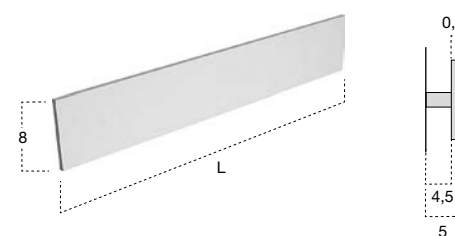

Porta salviette in alluminio verniciato bianco, nero opaco o colorato gofrato come da nostra cartella colori laccati.

Towel holder in aluminium lacquered matt white, black or embossed as per our colour chart.

H	P	L	art.
8	5	54	RETTA454
		72	RETTA472
		90	RETTA490
		108	RETTA4108

Porta salviette in alluminio verniciato bianco, nero opaco o colorato gofrato come da nostra cartella colori laccati.

Towel holder in aluminium lacquered matt white, black or embossed as per our colour chart.