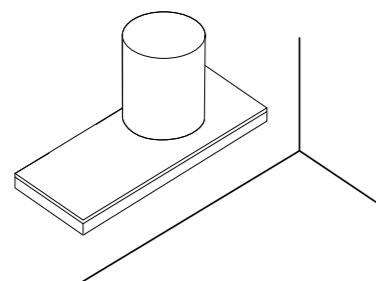

CORE

LAVABI
washbasin / lavabos / lavabos

STRUTTURE
structures / structures / estructuras

art. 7305
cm ø37 x h46

art. 2082

art. 7306
cm ø40 x h20

art. 2049

COLORI CERAMICA
Ceramic colors
Couleurs céramiques
Colores cerámicos

* disponibile solo per il lavabo
* available only for washbasin
* disponible uniquement pour le lavabo
* disponible solo para lavabos

cm 61 x 46

cm 81 x 46

cm 101 x 46
cm 101 x 46 SX
cm 101 x 46 DX

cm 121 x 46 DX

cm 121 x 46 SX

cm 121 x 46

cm 46 x 46

cm 91 x 46

cm 111 x 46
cm 111 x 46 SX
cm 111 x 46 DX

FINITURE STRUTTURE / Structure finishes / Finitions structures / Acabado Estructuras

- nero / black
noir / negro
- rame / copper
cuivre / cobre
- oro chiaro / light gold
or clair / oro claro