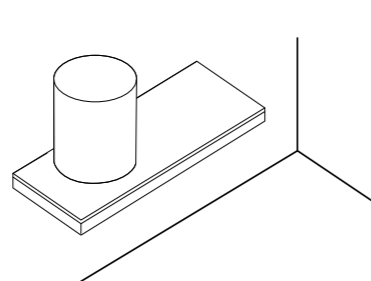

CORE

LAVABI
washbasin / lavabos / lavabos

STRUTTURE
structures / structures / estructuras

art. 7305
cm ø37 x h46

art. 2082

art. 7306
cm ø40 x h20

art. 2049

COLORI CERAMICA
Ceramic colors
Couleurs céramiques
Colores cerámicos

* disponibile solo per il lavabo
* available only for washbasin
* disponible uniquement pour le lavabo
* disponible solo para lavabos

cm 61 x 46

cm 81 x 46

cm 101 x 46
cm 101 x 46 SX
cm 101 x 46 DX

cm 121 x 46 DX

cm 121 x 46 SX

cm 121 x 46

cm 46 x 46

cm 91 x 46

cm 111 x 46
cm 111 x 46 SX
cm 111 x 46 DX

FINITURE STRUTTURE / Structure finishes / Finitions structures / Acabado Estructuras

- nero / black
noir / negro
- rame / copper
cuivre / cobre
- oro chiaro / light gold
or clair / oro claro