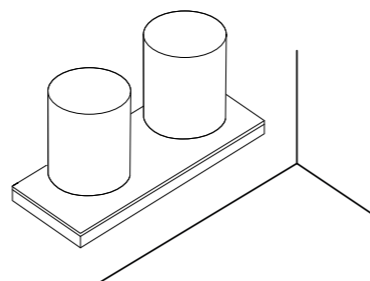

CORE

LAVABI
washbasin / lavabos / lavabos

STRUTTURE
structures / structures / estructuras

art. 7305
cm ø37 x h46

art. 2082

art. 7306
cm ø40 x h20

art. 2049

COLORI CERAMICA
Ceramic colors
Couleurs céramiques
Colores cerámicos

* disponibile solo per il lavabo
* available only for washbasin
* disponible uniquement pour le lavabo
* disponible solo para lavabos

cm 61 x 46

cm 81 x 46

cm 101 x 46
cm 101 x 46 SX
cm 101 x 46 DX

cm 121 x 46 DX

cm 121 x 46 SX

cm 121 x 46

cm 46 x 46

cm 91 x 46

cm 111 x 46
cm 111 x 46 SX
cm 111 x 46 DX

FINITURE STRUTTURE / Structure finishes / Finitions structures / Acabado Estructuras

- nero / black
noir / negro
- rame / copper
cuivre / cobre
- oro chiaro / light gold
or clair / oro claro