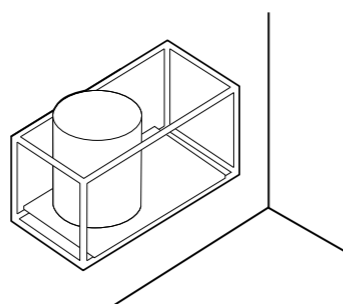

CORE

LAVABI
washbasin / lavabos / lavabos

STRUTTURE
structures / structures / estructuras

art. 7305
cm ø37 x h46

art. 2082

art. 7306
cm ø40 x h20

art. 2049

COLORI CERAMICA
Ceramic colors
Couleurs céramiques
Colores cerámicos

* disponibile solo per il lavabo
* available only for washbasin
* disponible uniquement pour le lavabo
* disponible solo para lavabos

cm 61 x 46

cm 81 x 46

cm 101 x 46
cm 101 x 46 SX
cm 101 x 46 DX

cm 121 x 46 DX

cm 121 x 46 SX

cm 121 x 46

cm 46 x 46

cm 91 x 46

cm 111 x 46
cm 111 x 46 SX
cm 111 x 46 DX

FINITURE STRUTTURE / Structure finishes / Finitions structures / Acabado Estructuras

- nero / black
noir / negro
- rame / copper
cuivre / cobre
- oro chiaro / light gold
or clair / oro claro