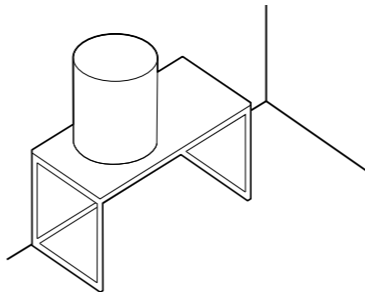

* disponibile solo per il lavabo
* available only for washbasin
* disponible uniquement pour le lavabo
* disponible solo para lavabos

cm 61 x 46

cm 81 x 46

cm 101 x 46
cm 101 x 46 SX
cm 101 x 46 DX

cm 121 x 46 DX

Si prega di fare particolare attenzione al peso totale della struttura e delle Tabulae e di verificare la tenuta dei fissaggi in base alla tipologia della parete.

Please, pay attention to the total weight of the structure and the Tabulae and check the tightness of the fasteners according to the type of wall.

CORE

STRUTTURE
structures / structures / estructuras

cm 81 x 46

MOBILI
Furniture / Muebles / Muebles

cm 61 x 46

cm 81 x 46

cm 121 x 46

cm 30 x 46 SX - DX