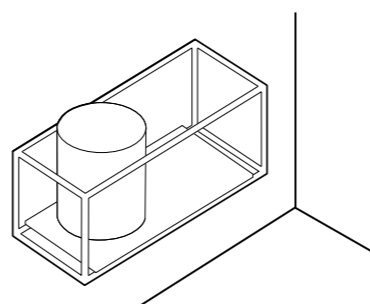

* disponibile solo per il lavabo
* available only for washbasin
* disponible uniquement pour le lavabo
* disponible solo para lavabos

cm 61 x 46

cm 81 x 46

cm 101 x 46
cm 101 x 46 SX
cm 101 x 46 DX

cm 121 x 46 DX

cm 121 x 46 SX

cm 121 x 46

cm 46 x 46

cm 91 x 46

cm 111 x 46
cm 111 x 46 SX
cm 111 x 46 DX

FINITURE STRUTTURE / Structure finishes / Finitions structures / Acabado Estructuras

- nero / black
noir / negro
- rame / copper
cuivre / cobre
- oro chiaro / light gold
or clair / oro claro

CORE

STRUTTURE
structures / structures / estructuras

cm 81 x 46

MOBILI
Furniture / Muebles / Muebles

cm 61 x 46

cm 81 x 46

cm 121 x 46

cm 30 x 46 SX - DX