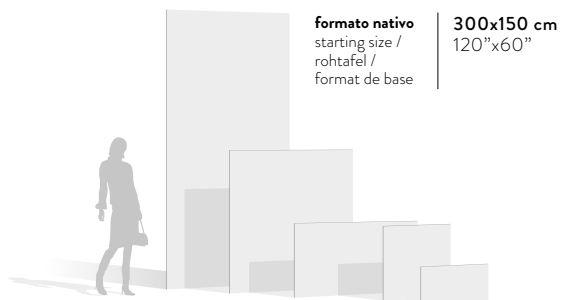

U L T R A M A R M I

D A I N O G R I G I O

FORMATI	300x150 cm / 120"x60"
SIZES /	150x150 cm / 60"x60"
FORMATE /	150x75 cm / 60"x30"
FORMATS	75x75 cm / 30"x30"
	75x37,5 cm / 30"x15"

SPESSORE	6mm
THICKNESS / STÄRKE / ÉPAISSEUR	