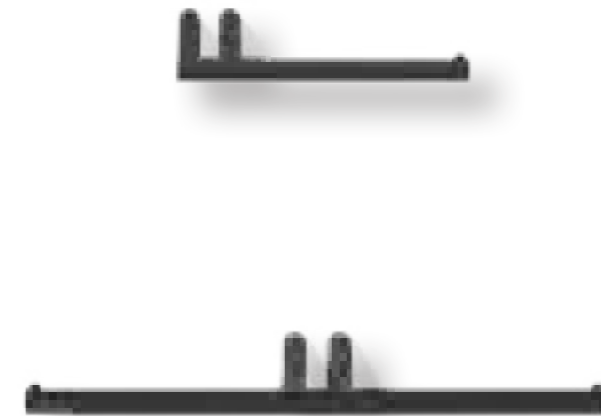

MK TPH1

TOILETtenPAPIERHALTER / TOILET PAPER HOLDER
1,5 X 15,5 X 7 CM

INew MESSING MATT UNLACKIERT / BRASS MATT UNVARNISHED | | 0520211 CHROM /
CHROME | | 0520200
EDELSTAHL MATT / STAINLESS STEEL MATT | | 0520276
GOLD / GOLD (24 CARAT) | | 0520220
ROSÉGOLD / ROSÉ GOLD (PVD) | | 0520216
WEISS MATT / WHITE MATT | | 0520250
SCHWARZ MATT / BLACK MATT | | 0520260

MK TPH2

TOILETtenPAPIERHALTER DOPPELT / TOILET PAPER HOLDER DOUBLE
1,5 X 27,5 X 7 CM

INew MESSING MATT UNLACKIERT / BRASS MATT UNVARNISHED | | 0520311
CHROM / CHROME | | 0520300
EDELSTAHL MATT / STAINLESS STEEL MATT | | 0520376
GOLD / GOLD (24 CARAT) | | 0520320
ROSÉGOLD / ROSÉ GOLD (PVD) | | 0520316
WEISS MATT / WHITE MATT | | 0520350
SCHWARZ MATT / BLACK MATT | | 0520360