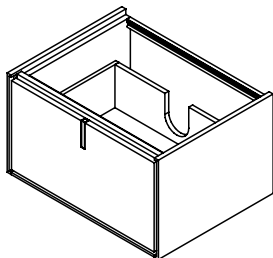

## WASH BASIN UNIT BPS-1C

DEPTH 48CM / 18<sup>7</sup>/<sub>8</sub>"

**Full** basin unit. Curved sides.

Porta-lavabos **completo**. Costados curvos.

Porte-vasques **complet**. Côtés courbes.

MEASURES	(xx)	FINISHES	WORKTOP	SAP
70x36x48 / 27 <sup>1</sup> / <sub>2</sub> x14 <sup>1</sup> / <sub>8</sub> x18 <sup>7</sup> / <sub>8</sub>		Gloss lacquer	60	700011018
		Matt lacquer	60	700011019
		Wood	60	700011020
100x36x48 / 39 <sup>3</sup> / <sub>8</sub> x14 <sup>1</sup> / <sub>8</sub> x18 <sup>7</sup> / <sub>8</sub>		Gloss lacquer	90	700010940
		Matt lacquer	90	700010941
		Wood	90	700010942
130x36x48 / 51 <sup>1</sup> / <sub>8</sub> x14 <sup>1</sup> / <sub>8</sub> x18 <sup>7</sup> / <sub>8</sub>		Gloss lacquer	120	700010973
		Matt lacquer	120	700010974
		Wood	120	700010975

## WASH BASIN UNIT BPS-2C

DEPTH 48CM / 18<sup>7</sup>/<sub>8</sub>"

**Full** basin unit. Straight sides.

Porta-lavabos **completo**. Costados rectos.

Porte-vasques **complet**. Cotés droits.

MEASURES	(xx)	FINISHES	WORKTOP	SAP
63x36x48 / 24 <sup>3</sup> / <sub>4</sub> x14 <sup>1</sup> / <sub>8</sub> x18 <sup>7</sup> / <sub>8</sub>		Gloss lacquer	60	700011060
		Matt lacquer	60	700011061
		Wood	60	700011062
93x36x48 / 36 <sup>5</sup> / <sub>8</sub> x14 <sup>1</sup> / <sub>8</sub> x18 <sup>7</sup> / <sub>8</sub>		Gloss lacquer	90	700011033
		Matt lacquer	90	700011034
		Wood	90	700011035
123x36x48 / 48 <sup>3</sup> / <sub>8</sub> x14 <sup>1</sup> / <sub>8</sub> x18 <sup>7</sup> / <sub>8</sub>		Gloss lacquer	120	700010955
		Matt lacquer	120	700010956
		Wood	120	700010957