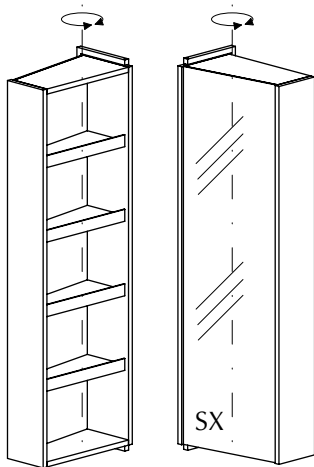

## ROTATING SHELF

DEPTH 23CM / 9"

Rotating shelf.  
Estante giratorio.  
Étagère pivotante.

MEASURES	(  )	FINISHES	OPENS	SAP
30x24x23 / 11 <sup>3/4</sup> x9 <sup>1/2</sup> x9		Gloss lacquer	DX	700011051
		Matt lacquer	DX	700011052
		Wood	DX	700011053
		Gloss lacquer	SX	700011054
		Matt lacquer	SX	700011055
		Wood	SX	700011056

## ROTATING TALL CABINET WITH MIRROR

DEPTH 28CM / 11"

Rotating tall cabinet with mirror.  
Columna giratoria con espejo.  
Colonne pivotante avec miroir.

MEASURES	(  )	FINISHES	OPENS	SAP
45x145x28 / 17 <sup>3/4</sup> x57 <sup>1/8</sup> x11		Gloss lacquer	DX	700013830
		Matt lacquer	DX	700013831
		Wood	DX	700013832
		Gloss lacquer	SX	700013833
		Matt lacquer	SX	700013834
		Wood	SX	700013835