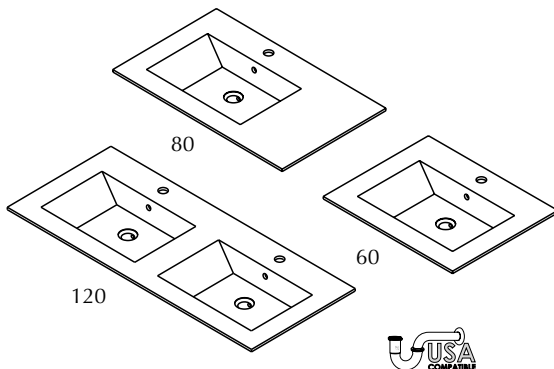

FIT BASIN

DEPTH 49CM / 19 1/4"

- -GELCOAT basin with overflow.
- -Requires for installation valve SAP 100200010, 72 P.
- -Lavabo GELCOAT con rebosadero.
- -Requiere válvula SAP 100200010, 72 P.
- -Vasque en GELCOAT avec trop-plein.
- -Nécessaire clapet SAP 100200010, 72 P.

MEASURES

FINISHES

SAP

60,5x13,5x49 / 23^{7/8}x5^{3/8}x19^{1/4}	GELCOAT	100241712
80,5x13,5x49 / 31^{3/4}x5^{3/8}x19^{1/4}		100241723
120,5x13,5x49 / 47^{1/2}x5^{3/8}x19^{1/4} (1/S)		100241693
120,5x13,5x49 / 47^{1/2}x5^{3/8}x19^{1/4} (D/S)		100296392

BASIN

- -GELCOAT basin with overflow.
- -Requires for installation valve SAP 100200010, 72 P.
- -Lavabo GELCOAT con rebosadero.
- -Requiere válvula SAP 100200010, 72 P.
- -Vasque en GELCOAT avec trop-plein.
- -Nécessaire clapet SAP 100200010, 72 P.

MEASURES

FINISHES

SAP

60,5x14,1x49,2 / 23^{7/8}x5^{1/2}x19^{3/8}	GELCOAT	100160956
80,5x14,1x49,2 / 31^{3/4}x5^{1/2}x19^{3/8}		100160957
120,5x14,1x49,2 / 47^{1/2}x5^{1/2}x19^{3/8}		100171860