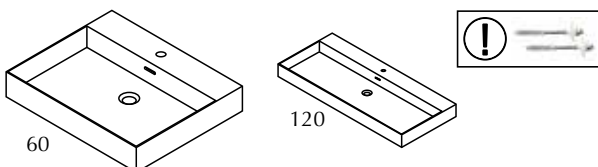

corner

TALL CABINET

DEPTH 30CM / 11^{3/4}"

- Tall cabinet. DX / SX
- Modulo columna. DX / SX
- Module colonne. DX / SX

MC

MEASURES	FINISHES	SAP
30x156x30 / 11 ^{3/4} x61 ^{3/8} x11 ^{3/4}	Nogal Frost	100296907
	Nogal Moon	100296924

MIRROR CORNER

DEPTH 4CM / 1^{5/8}"

- Mirror.
- Espejo.
- Miroir.

ES

MEASURES	FINISHES	SAP
47x62x4 / 18 ^{1/2} x24 ^{3/8} x1 ^{5/8}	Nogal Frost	100292740
	Nogal Moon	100292741
62x62x4 / 24 ^{3/8} x24 ^{3/8} x1 ^{5/8}	Nogal Frost	100292696
	Nogal Moon	100292720
106x62x4 / 41 ^{3/4} x24 ^{3/8} x1 ^{5/8}	Nogal Frost	100292714
	Nogal Moon	100292715

SLIM BASIN

DEPTH 49CM / 19^{1/4}"

- GELCOAT basin with overflow.
- Requires for installation valve SAP 100200010, 72 P.
- Lavabo GELCOAT con rebosadero.
- Requiere válvula SAP 100200010, 72 P.
- Vasque en GELCOAT avec trop-plein.
- Nécessaire clapet SAP 100200010, 72 P.