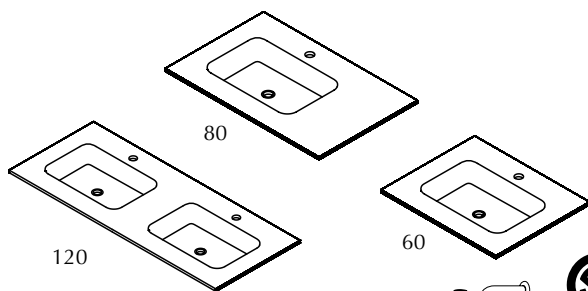

KRION STONE WORKTOP

DEPTH 49,2CM / 19 3/8"

- -KRION STONE Worktop with integrated basin.
- -Requires for installation permanent valve SAP 100036254, 68 P.
- -Requires drainage SAP 100036255, 103 P.
- -Encimera de KRION STONE con lavabo integrado.
- -Requiere válvula SAP 100036254, 68 P.
- -Requiere desagüe SAP 100036255, 103 P.
- -Plan de KRION STONE avec vasque intégrée.
- -Nécessaire clapet SAP 100036254, 68 P.
- -Nécessaire siphon SAP 100036255, 103 P.

MEASURES

FINISHES

SAP

60,2x13x49,2 / 23^{5/8}x5^{1/8}x19^{3/8}	Krion STONE	100091017
80,2x13x49,2 / 31^{1/2}x5^{1/8}x19^{3/8}		100091018
120,2x13x49,2 / 47^{3/8}x5^{1/8}x19^{3/8}		100110448