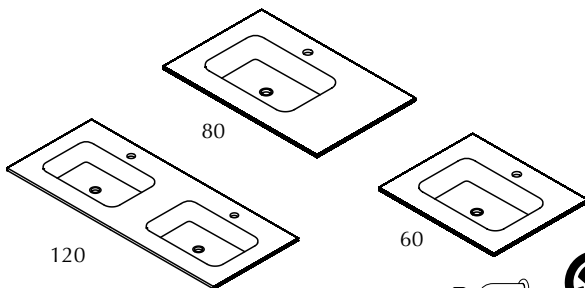

KRION STONE WORKTOP

DEPTH 49,2CM / 19^{3/8}"

-KRION STONE Worktop with integrated basin.
-Requires for installation permanent valve SAP 100036254, 68 P.
-Requires drainage SAP 100036255, 103 P.
-Encimera de KRION STONE con lavabo integrado.
-Requiere válvula SAP 100036254, 68 P.
-Requiere desagüe SAP 100036255, 103 P.
-Plan de KRION STONE avec vasque intégrée.
-Nécessaire clapet SAP 100036254, 68 P.
-Nécessaire siphon SAP 100036255, 103 P.

MEASURES (WxDxH)	FINISHES	SAP
60,2x13x49,2 / 23^{5/8}x5^{1/8}x19^{3/8}	Krion STONE	100091017
80,2x13x49,2 / 31^{1/2}x5^{1/8}x19^{3/8}		100091018
120,2x13x49,2 / 47^{3/8}x5^{1/8}x19^{3/8}		100110448

LA