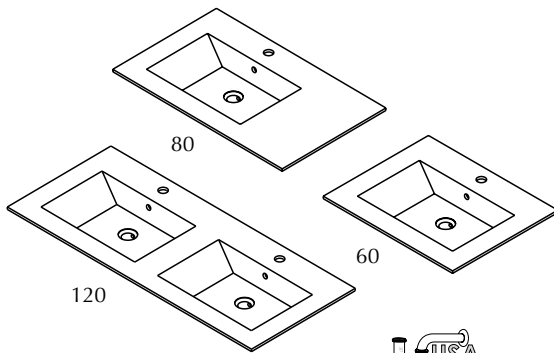

URBAN N WASH BASIN UNIT

DEPTH 48,2CM / 19"

Wash basin unit.
Porta-lavabos.
Porte vasque.

MEASURES (WxDxH)	FINISHES	SAP
60x48x48,2 / 23 ^{5/8} x18 ^{7/8} x19	Laminate Blanco Brillo	100304640
	Laminate Roble Root	100304638
80x48x48,2 / 31 ^{1/2} x18 ^{7/8} x19	Laminate Blanco Brillo	100304643
	Laminate Roble Root	100304661
120x48x48,2 / 47 ^{1/4} x18 ^{7/8} x19	Laminate Blanco Brillo	100304623
	Laminate Roble Root	100304625

BP

BASIN

-GELCOAT basin with overflow.
-Requires for installation valve SAP 100200010, 72 P.
-Lavabo GELCOAT con rebosadero.
-Requiere válvula SAP 100200010, 72 P.
-Vasque en GELCOAT avec trop-plein.
-Nécessaire clapet SAP 100200010, 72 P.

MEASURES (WxDxH)	FINISHES	SAP
60,5x14,1x49,2 / 23 ^{7/8} x5 ^{1/2} x19 ^{3/8}	GELCOAT	100160956
80,5x14,1x49,2 / 31 ^{3/4} x5 ^{1/2} x19 ^{3/8}		100160957
120,5x14,1x49,2 / 47 ^{1/2} x5 ^{1/2} x19 ^{3/8}		100171860

MEASURES (WxDxH)	FINISHES	SAP
60,2x13x49,2 / 23 ^{5/8} x5 ^{1/8} x19 ^{3/8}	Krion STONE	100091017
80,2x13x49,2 / 31 ^{1/2} x5 ^{1/8} x19 ^{3/8}		100091018
120,2x13x49,2 / 47 ^{3/8} x5 ^{1/8} x19 ^{3/8}		100110448