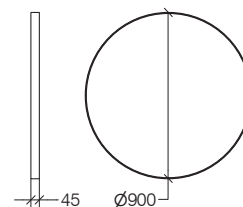

Speci

Specchio con cornice

Mirror with frame / Miroir avec encadrement / Spiegel mit Rahmen

ITALY

Resina verniciata nera
Black painted resin
Résine laqué noir
Lackiertem Harz Schwarz

Specchio con cornice

Mirror with frame / Miroir avec encadrement / Spiegel mit Rahmen

Resina verniciata nera
Black painted resin
Résine laqué noir
Lackiertem Harz Schwarz

Specchio ingranditore magnetico 5x con cornice (abbinabile con gli specchi 5692.22 e 5693.22)

5x magnetic magnifying mirror with frame (suitable with 5692.22 and 5693.22)

Miroir grossissant magnétique 5x, avec encadrement (à combiner avec miroirs 5692.22 et 5693.22)

Vergrößerungsspiegel mit behälter (passend zum spiegel 5692.22 und 5693.22)

ITALY

Resina verniciata nera
Black painted resin
Résine laqué noir
Lackiertem Harz Schwarz