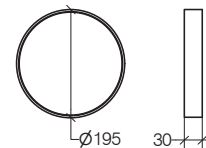

## Specchio ingranditore magnetico 5x con cornice (abbinabile con gli specchi 5692.22 e 5693.22)

5x magnetic magnifying mirror with frame (suitable with 5692.22 and 5693.22)

Miroir grossissant magnétique 5x, avec encadrement (à combiner avec miroirs 5692.22 et 5693.22)

Vergrößerungsspiegel mit behälter (passend zum spiegel 5692.22 und 5693.22)

ITALY

Resina verniciata nera  
Black painted resin  
Résine laqué noir  
Lackiertem Harz Schwarz