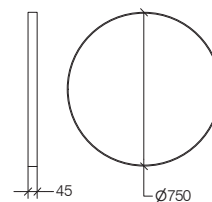

Specchio con cornice

Mirror with frame / Miroir avec encadrement / Spiegel mit Rahmen

Resina verniciata nera
Black painted resin
Résine laqué noir
Lackiertem Harz Schwarz