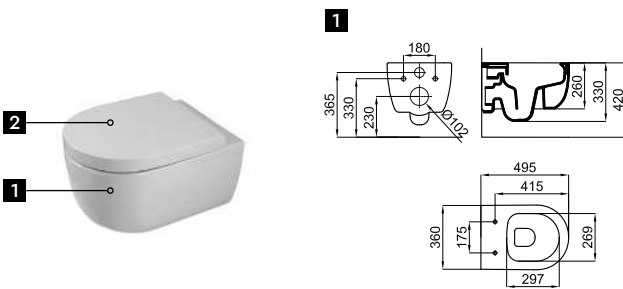

NO SPLASH

The accurate conduction of the water on the surfaces of the bowl of the toilet, with the right strength, confers an exceptional operation without splashing.
L'acheminement précis de l'eau sur les surfaces de la cuvette avec la force adaptée permet un fonctionnement exceptionnel et sans éclaboussures.

Noken CERAMIC

A special glaze that, thanks to ceramic firing at 1250 °C, makes it solid and unalterable. A totally hygienic barrier that creates a smooth surface.
Un émail spécial qui, grâce à la cuisson de la céramique à 1250 °, la rend solide et inaltérable. Une barrière totalement hygiénique qui crée une surface lisse.

MORE SILENT

Thanks to its flushing system, it increases comfort as it significantly reduces the noise of flushing operations.
Grâce à son système d'évacuation, il améliore le confort du produit en réduisant considérablement le bruit de la chasse d'eau.

INVISIBLE FIXING

The innovative concealed fixing for suspended toilets by Noken gives the product greater visual cleanliness, allowing for easier installation and higher safety.
Grâce à la nouvelle fixation invisible sur les cuvettes suspendues de Noken, le produit procure une sensation de propreté, tout en étant plus facile à installer et plus sûr.

1 "Rimless" Wall hung pan 49cm. Includes the fixings kit 100266416
Cuvette suspendue "rimless" 49cm. Inclus fixations 100266416

100251816

white
blanc

2A Soft-close seat and cover
Abattant cuvette descente retenue

100253386

white
blanc

2B Soft-close seat and cover 49 cm
Abattant cuvette 49 cm descente retenue

100268652

white
blanc

100281193

matt white
blanc mate

100285331

matt grey
gris mat

100281159

matt black
noir mat