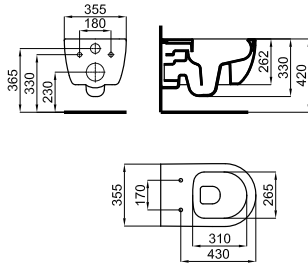

○ matt white
blanc mate

● matt grey
gris mat

SET Included accessories:
Accessoires inclus:
1 100280872
2 100281210

SET Included accessories:
Accessoires inclus:
1 100282416
2 100285298

● matt black
noir mat

SET Included accessories:
Accessoires inclus:
1 100280847
2 100281158

SET

100282320

○ matt white
blanc mate

100285516

● matt grey
gris mat

100282269

● matt black
noir mat

Set "Rimless" Wall hung pan 54cm and soft-close seat&cover
Set cuvette suspendue "rimless" 54cm avec abattant soft-close.

We recommend
On recommande

S - H