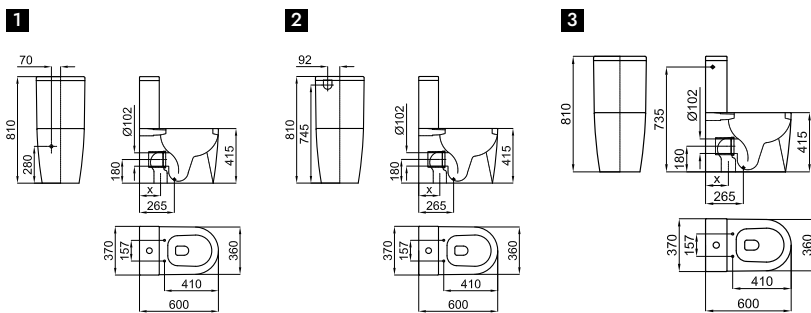

## SET

100313084

white  
blanc

C/C adjustable outlet pan Set with bottom left-hand side inlet 4,5/3 L cistern including Touchless flushing system.

Set cuvette au sol, sortie orientable et réservoir alimentation inférieure gauche 4,5/3 L avec système chasse "Touchless"

## SET

**1** C/C adjustable outlet pan set with bottom left-hand side inlet 4,5/3 L cistern  
Set cuvette au sol, sortie orientable et alimentation réservoir inférieure gauche 4,5/3 L

100160761

white  
blanc

**2** C/C adjustable outlet pan set with rear left-hand side inlet 4,5/3 L cistern  
Set cuvette au sol avec sortie orientable et alimentation réservoir arrière à gauche 4,5/3 L

100160822

white  
blanc

**3** C/C adjustable outlet pan set with left-hand side inlet 4,5/3 L cistern  
Set cuvette au sol avec sortie orientable et alimentation réservoir latérale à gauche 4,5/3 L