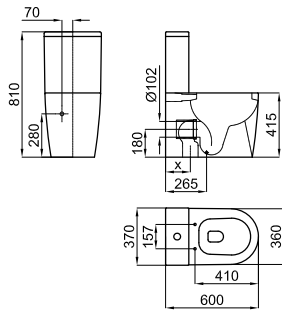

ACRO COMPACT