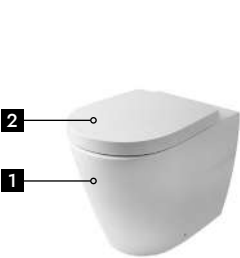

1 3

It is required
Requiert

100091751
p. 224

100310426
p. 224