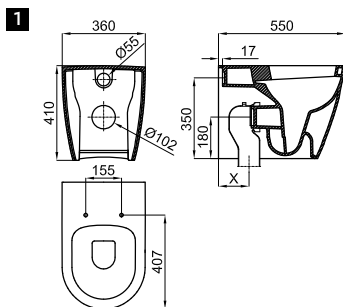

## SET

**1** C/C adjustable outlet pan set with bottom left-hand side inlet 4,5/3 L cistern  
Set cuvette au sol, sortie orientable et alimentation réservoir inférieure gauche 4,5/3 L

100160761

white  
blanc

**2** C/C adjustable outlet pan set with rear left-hand side inlet 4,5/3 L cistern  
Set cuvette au sol avec sortie orientable et alimentation réservoir arrière à gauche 4,5/3 L

100160822

white  
blanc

**3** C/C adjustable outlet pan set with left-hand side inlet 4,5/3 L cistern  
Set cuvette au sol avec sortie orientable et alimentation réservoir latérale à gauche 4,5/3 L

## 2

It is required  
Requiert

S - V

p. 106

S - H

100041216  
p. 100

**1** Back to wall pan. Adjustable outlet with fixing kit 100041212.  
Cuvette indépendante sortie orientable avec fixations 100041212.

100228733