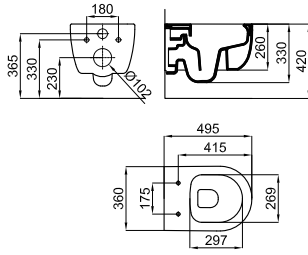

ACRO COMPACT

○ matt white
blanc mate

● matt grey
gris mat

SET Included accessories:
Accessoires inclus:
1 100280846
2 100281193

SET Included accessories:
Accessoires inclus:
1 100282434
2 100285331

● matt black
noir mat

SET Included accessories:
Accessoires inclus:
1 100280799
2 100281159

SET

100282310

○ matt white
blanc mate

100285525

● matt grey
gris mat

100282265

● matt black
noir mat

Set "Rimless" Wall hung pan 49cm and soft-close seat&cover
Set cuvette suspendue "rimless" 49cm avec abattant soft-close.