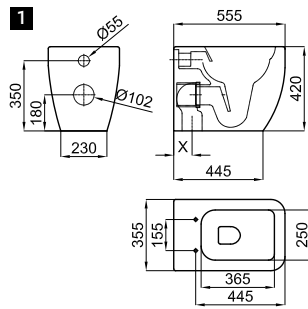

LOUNGE

It is required
Requiert

S - V S - H
p. 106 100041216
p. 100

1 "Rimless" back to wall pan. Adjustable outlet with fixing kit.
Cuvette indépendante "rimless" sortie orientable avec fixations.

BTW	eco 6/3L	clean rimless	NEW	100312634	○ white blanc	27.0	16
-----	----------	---------------	-----	-----------	------------------	------	----

For installation in wall frames/cisterns, check the maximum installation range of the pipes already included (drainage and supply) with the dimensions indicated in their respective drawings:
Drainage connection pipe: If a longer pipe length is required, up to a maximum installation range of 180 mm, please request the pipe corresponding to the code 100213056.
Supply pipe: If a longer pipe length is required, up to a maximum installation range of 120 mm, please request the pipe corresponding to the code 100213068.

Pour l'installation sur des châssis/citernes, vérifiez la plage maximale d'installation des tubes déjà inclus (évacuation et alimentation) avec les cotes indiquées sur leurs plans respectifs :

Tuyau de raccordement de vidange : si vous avez besoin d'une longueur de tube supérieure, et pour une plage maximale d'installation de 180 mm, demandez le tube correspondant au code 100213056.
Tuyau d'alimentation : si vous avez besoin d'une longueur de tube supérieure, et pour une plage maximale d'installation de 120 mm, demandez le tube correspondant au code 100213068.