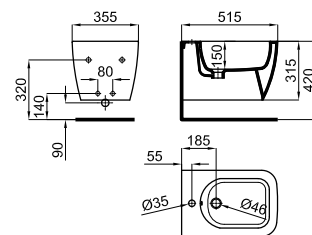

BTW			100312625		white blanc		

NEW

BTW			100312640		matt white blanc mate		

NEW

			100312595		matt black noir mat		

Bidet with fixing kit.
Bidet avec fixations.

			100311315		white blanc		

			100311306		matt white blanc mate		

			100311316		matt black noir mat		

Wall hung bidet with fixing kit 100258251.
Bidet suspendu avec fixations 100258251.