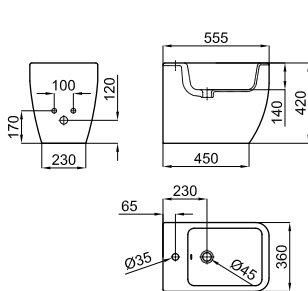

For installation in wall frames/cisterns, check the maximum installation range of the pipes already included (drainage and supply) with the dimensions indicated in their respective drawings:
Drainage connection pipe: If a longer pipe length is required, up to a maximum installation range of 180 mm, please request the pipe corresponding to the code 100213056.
Supply pipe: If a longer pipe length is required, up to a maximum installation range of 120 mm, please request the pipe corresponding to the code 100213068.

Pour l'installation sur des châssis/citernes, vérifiez la plage maximale d'installation des tubes déjà inclus (évacuation et alimentation) avec les cotes indiquées sur leurs plans respectifs :

Tuyau de raccordement de vidange : si vous avez besoin d'une longueur de tube supérieure, et pour une plage maximale d'installation de 180 mm, demandez le tube correspondant au code 100213056.
Tuyau d'alimentation : si vous avez besoin d'une longueur de tube supérieure, et pour une plage maximale d'installation de 120 mm, demandez le tube correspondant au code 100213068.