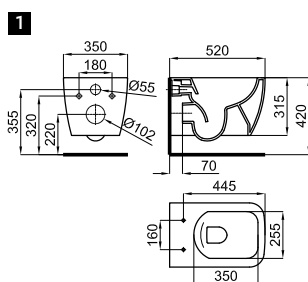

LOUNGE

1 "Rimless" Wall hung pan. Includes the fixings kit 100258251.
Cuvette suspendue "rimless". Inclus fixations 100258251.

			100311255		white blanc		

			100311305		matt white blanc mate		

			100311324		matt black noir mat		

2 Soft-close seat and cover
Abattant cuvette descente retenue

		100283412		white blanc		

		100313077		matt white blanc mate		

		100313093		matt black noir mat		

For installation in wall frames/cisterns, check the maximum installation range of the pipes already included (drainage and supply) with the dimensions indicated in their respective drawings:
Drainage connection pipe: If a longer pipe length is required, up to a maximum installation range of 180 mm, please request the pipe corresponding to the code 100213056.
Supply pipe: If a longer pipe length is required, up to a maximum installation range of 120 mm, please request the pipe corresponding to the code 100213068.

Pour l'installation sur des châssis/citernes, vérifiez la plage maximale d'installation des tubes déjà inclus (évacuation et alimentation) avec les cotes indiquées sur leurs plans respectifs :

Tuyau de raccordement de vidange : si vous avez besoin d'une longueur de tube supérieure, et pour une plage maximale d'installation de 180 mm, demandez le tube correspondant au code 100213056.
Tuyau d'alimentation : si vous avez besoin d'une longueur de tube supérieure, et pour une plage maximale d'installation de 120 mm, demandez le tube correspondant au code 100213068.