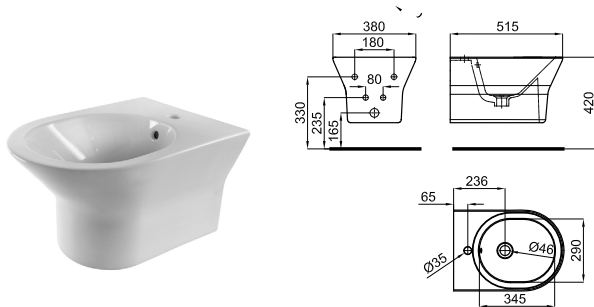

TONO

designed by Foster + Partners

1 "Rimless" Wall hung pan. Includes the fixings kit 100305795.
Cuvette suspendue "rimless". Inclus fixations 100305795.

100302157

○ white
○ blanc

2 Toilet seat and cover with soft-close hinges
Abattant cuvette descente retenue

100308207

○ white
○ blanc

For installation in wall frames/cisterns, check the maximum installation range of the pipes already included (drainage and supply) with the dimensions indicated in their respective drawings:
Drainage connection pipe: If a longer pipe length is required, up to a maximum installation range of 180 mm, please request the pipe corresponding to the code 100213056.

Supply pipe: If a longer pipe length is required, up to a maximum installation range of 120 mm, please request the pipe corresponding to the code 100213068.

Pour l'installation sur des châssis/citernes, vérifier la plage maximale d'installation des tubes déjà inclus (évacuation et alimentation) avec les cotes indiquées sur leurs plans respectifs :

Tuyau de raccordement de vidange : si vous avez besoin d'une longueur de tube supérieure, et pour une plage maximale d'installation de 180 mm, demandez le tube correspondant au code 100213056.

Tube d'alimentation : si vous avez besoin d'une longueur de tube supérieure, et pour une plage maximale d'installation de 120 mm, demandez le tube correspondant au code 100213068.