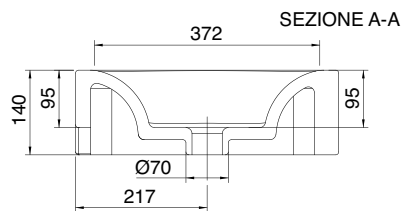

FUJI 50

Art. 6001 - 50 x 43,5 Cm - 13 Kg - 3 L.

Lavabo da appoggio o sospeso

Lay-on or wall-mounted washbasin

Lavabo à poser ou suspendu

Aufsatz-oder Hängewaschbecken

Lavabo de apojo o suspendido

Раковина умывальника накладная или подвесная

Tolleranza dimensioni $\pm 5\%$

Dimension tolerance $\pm 5\%$

FUJI 70

Art. 6002 - 71 x 43 Cm - 16 Kg - 4,2 L.

Lavabo da appoggio o sospeso

Lay-on or wall-mounted washbasin

Lavabo à poser ou suspendu

Aufsatz-oder Hängewaschbecken

Lavabo de apojo o suspendido

Раковина умывальника накладная или подвесная

Tolleranza dimensioni $\pm 5\%$

Dimension tolerance $\pm 5\%$

FUJI 50R

Art. 6003 - 50 x 43,5 Cm - 13 Kg - 2,5 L.

Lavabo da appoggio o sospeso, predisposto per rubinetteria monoforo

Раковина умывальника накладная или подвесная с одним отверстием под смеситель

Tolleranza dimensioni $\pm 5\%$

Dimension tolerance $\pm 5\%$

FUJI 70R

Art. 6004 - 70 x 43 Cm - 16 Kg - 3,8 L.

Lavabo da appoggio o sospeso, predisposto per rubinetteria monoforo