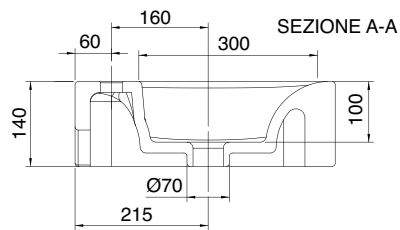

Раковина умывальника накладная или подвесная с одним отверстием под смеситель

Tolleranza dimensioni $\pm 5\%$

Dimension tolerance $\pm 5\%$

FUJI 70R

Art. 6004 - 70 x 43 Cm - 16 Kg - 3,8 L.

Lavabo da appoggio o sospeso, predisposto per rubinetteria monoforo

Lay-on or wall-mounted washbasin, configured for single-hole tap set

Lavabo à poser ou suspendu, conçu pour robinetterie monotrou

Aufsatz-oder Hängewaschbecken, ausgelegt für 1-Loch-Armatur

Lavabo de apoyo o suspendido con predisposición para grifería monoforo

Раковина умывальника накладная или подвесная с одним отверстием под смеситель

Tolleranza dimensioni $\pm 5\%$

Dimension tolerance $\pm 5\%$

SEZIONE B-B

SEZIONE A-A

Tolleranza $\pm 5\%$
Tolerance $\pm 5\%$

3					
2					
1					
I.D.R.	DESCRIZIONE			DATA	FIRMA
	 SCARABEO CERAMICHE SRL ROMA - ITALY		MATERIALE	NOTE	 SCALA 1 : 8
	DATA	DISEGNATO	TOLL. GENER.	CODICE	REV.
	10/07/14	i.fialdini	$\pm 5\%$	6006	0
	DENOMINAZIONE				FOGLIO
	Consolle Fuji				1 / 1