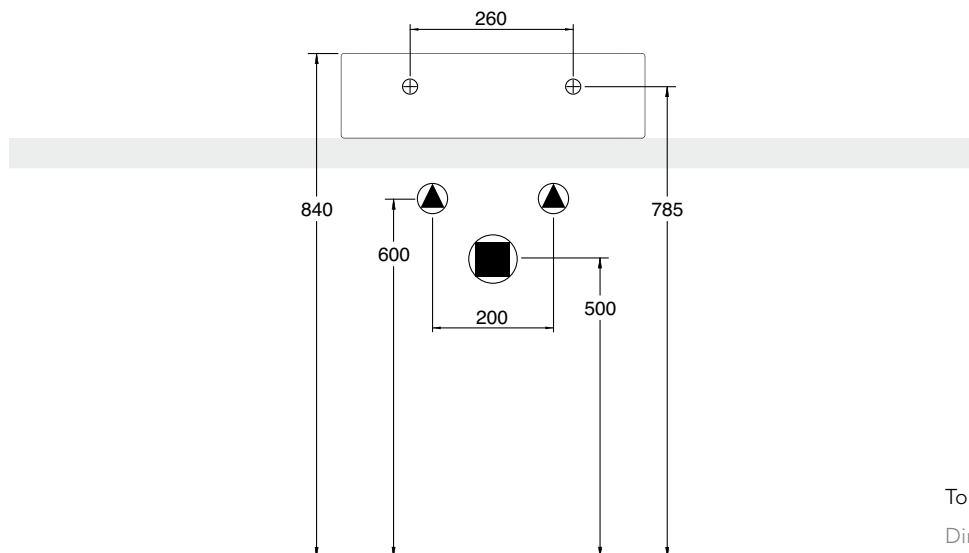

Tolleranza dimensioni $\pm 5\%$

Dimension tolerance $\pm 5\%$

FUJI 70

Art. 6002 - 71 x 43 Cm - 16 Kg - 4,2 L.

Lavabo da appoggio o sospeso

Lay-on or wall-mounted washbasin

Lavabo à poser ou suspendu

Aufsatz-oder Hängewaschbecken

Lavabo de apojo o suspendido

Раковина умывальника накладная или подвесная

Tolleranza dimensioni $\pm 5\%$

Dimension tolerance $\pm 5\%$

FUJI 50R

Art. 6003 - 50 x 43,5 Cm - 13 Kg - 2,5 L.

Lavabo da appoggio o sospeso, predisposto per rubinetteria monoforo

Lay-on or wall-mounted washbasin, configured for single-hole tap set

Lavabo à poser ou suspendu, conçu pour robinetterie monotrou

Aufsatz-oder Hängewaschbecken, ausgelegt für 1-Loch-Armatur

Lavabo de apoyo o suspendido con predisposición para grifería monoforo

Раковина умывальника накладная или подвесная с одним отверстием под смеситель

Tolleranza dimensioni $\pm 5\%$

Dimension tolerance $\pm 5\%$

FUJI 70R

Art. 6004 - 70 x 43 Cm - 16 Kg - 3,8 L.

Lavabo da appoggio o sospeso, predisposto per rubinetteria monoforo