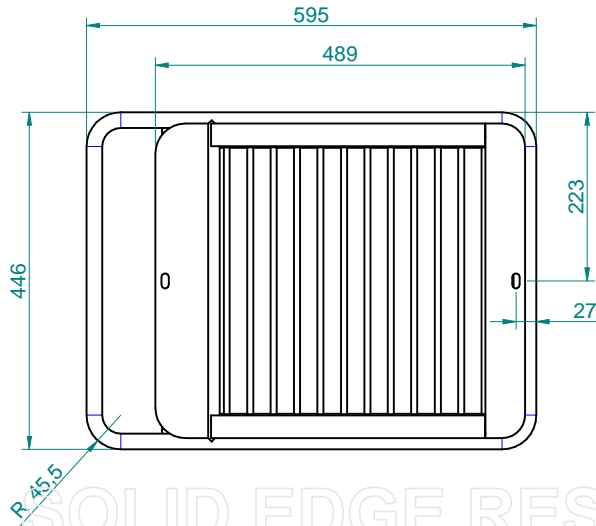

Tolleranza $\pm 5\%$
Tolerance $\pm 5\%$

3					
2					
1					
I.D.R.	DESCRIZIONE			DATA	FIRMA
	SCARABEO SCARABEO CERAMICHE SRL ROMA - ITALY			NOTE	SCALA 1 : 8
	DATA	DISIGNATO	TOLL. GENER.	CODICE	REV.
	10/07/14	i.fialdini	$\pm 5\%$	6005	
	DENOMINAZIONE				FOGLIO
	Consolle Fuji				1 / 1

SOLID EDGE RESELLER COPY