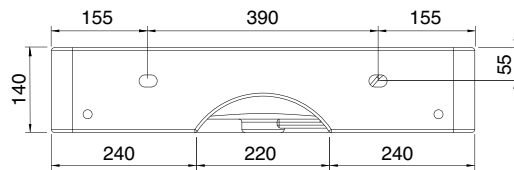

Tolleranza dimensioni $\pm 5\%$

Dimension tolerance $\pm 5\%$

FUJI 70

Art. 6002 - 71 x 43 Cm - 16 Kg - 4,2 L.

Lavabo da appoggio o sospeso

Lay-on or wall-mounted washbasin

Lavabo à poser ou suspendu

Aufsatz-oder Hängewaschbecken

Lavabo de apojo o suspendido

Раковина умывальника накладная или подвесная

Tolleranza dimensioni $\pm 5\%$

Dimension tolerance $\pm 5\%$

FUJI 50R

Art. 6003 - 50 x 43,5 Cm - 13 Kg - 2,5 L.

Lavabo da appoggio o sospeso, predisposto per rubinetteria monoforo

Раковина умывальника накладная или подвесная с одним отверстием под смеситель

Tolleranza dimensioni $\pm 5\%$

Dimension tolerance $\pm 5\%$

FUJI 70R

Art. 6004 - 70 x 43 Cm - 16 Kg - 3,8 L.

Lavabo da appoggio o sospeso, predisposto per rubinetteria monoforo

Раковина умывальника накладная или подвесная с одним отверстием под смеситель

Tolleranza dimensioni $\pm 5\%$

Dimension tolerance $\pm 5\%$

SEZIONE B-B

SEZIONE A-A

Tolleranza $\pm 5\%$
Tolerance $\pm 5\%$

3					
2					
1					
I.D.R.	DESCRIZIONE			DATA	FIRMA
	 SCARABEO CERAMICHE SRL ROMA - ITALY		MATERIALE	NOTE	 SCALA 1 : 8
	DATA	DISEGNATO	TOLL. GENER.	CODICE	REV.
	10/07/14	i.fialdini	$\pm 5\%$	6006	0
	DENOMINAZIONE				FOGLIO
	Consolle Fuji				1 / 1