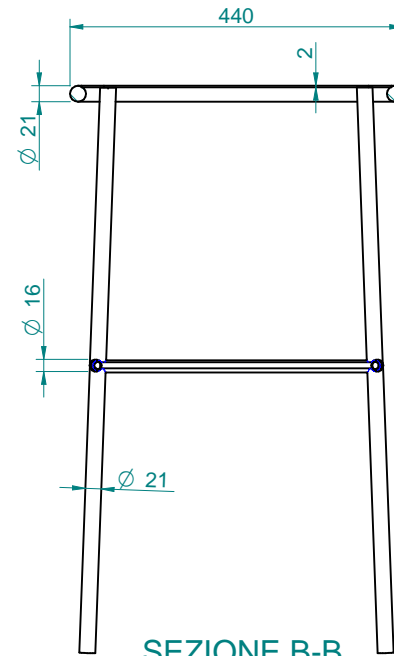

Раковина умывальника накладная или подвесная с одним отверстием под смеситель

Tolleranza dimensioni $\pm 5\%$

Dimension tolerance $\pm 5\%$

FUJI 70R

Art. 6004 - 70 x 43 Cm - 16 Kg - 3,8 L.

Lavabo da appoggio o sospeso, predisposto per rubinetteria monoforo

Lay-on or wall-mounted washbasin, configured for single-hole tap set

Lavabo à poser ou suspendu, conçu pour robinetterie monotrou

Aufsatz-oder Hängewaschbecken, ausgelegt für 1-Loch-Armatur

Lavabo de apoyo o suspendido con predisposición para grifería monoforo

Раковина умывальника накладная или подвесная с одним отверстием под смеситель

Tolleranza dimensioni $\pm 5\%$

Dimension tolerance $\pm 5\%$

SEZIONE B-B

SEZIONE A-A

Tolleranza $\pm 5\%$
Tolerance $\pm 5\%$

3					
2					
1					
I.D.R.	DESCRIZIONE			DATA	FIRMA
	 SCARABEO CERAMICHE SRL ROMA - ITALY		MATERIALE	NOTE	 SCALA 1 : 8
	DATA	DISEGNATO	TOLL. GENER.	CODICE	REV.
	10/07/14	i.fialdini	$\pm 5\%$	6006	0
	DENOMINAZIONE				FOGLIO
	Consolle Fuji				1 / 1