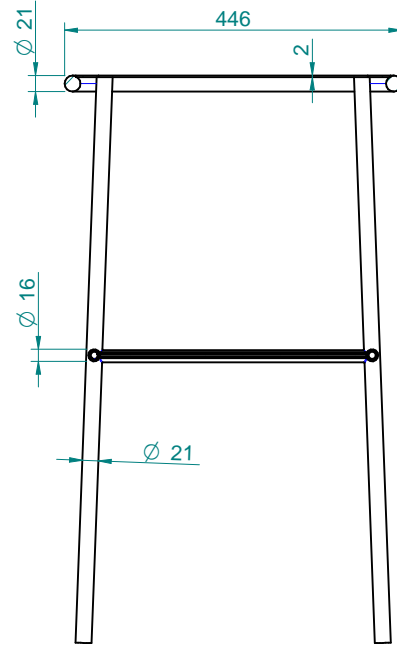

SEZIONE A-A