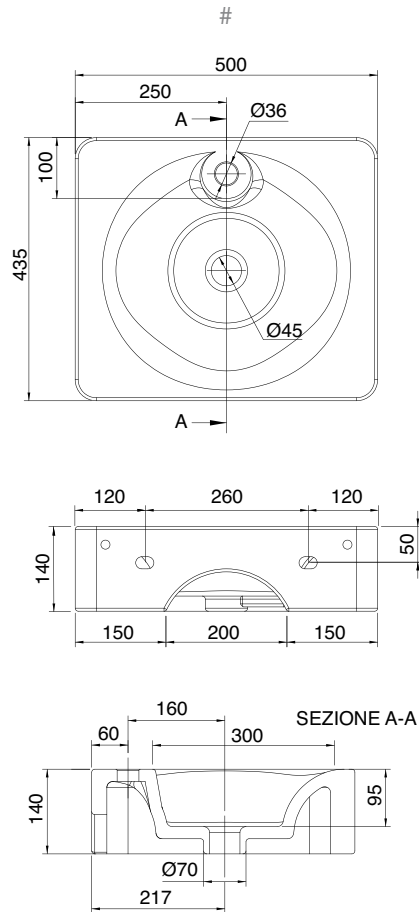

Tolleranza dimensioni $\pm 5\%$

Dimension tolerance $\pm 5\%$

FUJI 70

Art. 6002 - 71 x 43 Cm - 16 Kg - 4,2 L.

Lavabo da appoggio o sospeso

Lay-on or wall-mounted washbasin

Lavabo à poser ou suspendu

Aufsatz-oder Hängewaschbecken

Lavabo de apojo o suspendido

Раковина умывальника накладная или подвесная

Tolleranza dimensioni $\pm 5\%$

Dimension tolerance $\pm 5\%$

FUJI 50R

Art. 6003 - 50 x 43,5 Cm - 13 Kg - 2,5 L.

Lavabo da appoggio o sospeso, predisposto per rubinetteria monoforo

Lay-on or wall-mounted washbasin, configured for single-hole tap set

Lavabo à poser ou suspendu, conçu pour robinetterie monotrou

Aufsatz-oder Hängewaschbecken, ausgelegt für 1-Loch-Armatur

Lavabo de apoyo o suspendido con predisposición para grifería monoforo

Раковина умывальника накладная или подвесная с одним отверстием под смеситель

Tolleranza dimensioni $\pm 5\%$

Dimension tolerance $\pm 5\%$

FUJI 70R

Art. 6004 - 70 x 43 Cm - 16 Kg - 3,8 L.

Lavabo da appoggio o sospeso, predisposto per rubinetteria monoforo