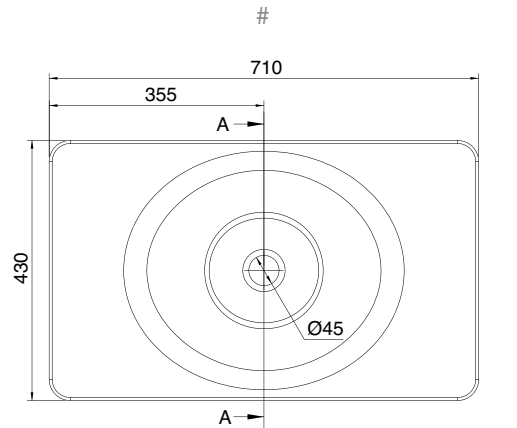

Tolleranza dimensioni $\pm 5\%$

Dimension tolerance $\pm 5\%$

FUJI 70

Art. 6002 - 71 x 43 Cm - 16 Kg - 4,2 L.

Lavabo da appoggio o sospeso

Lay-on or wall-mounted washbasin

Lavabo à poser ou suspendu

Aufsatz-oder Hängewaschbecken

Lavabo de apojo o suspendido

Раковина умывальника накладная или подвесная

Tolleranza dimensioni $\pm 5\%$

Dimension tolerance $\pm 5\%$

FUJI 50R

Art. 6003 - 50 x 43,5 Cm - 13 Kg - 2,5 L.

Lavabo da appoggio o sospeso, predisposto per rubinetteria monoforo

Раковина умывальника накладная или подвесная с одним отверстием под смеситель

Tolleranza dimensioni $\pm 5\%$

Dimension tolerance $\pm 5\%$

FUJI 70R

Art. 6004 - 70 x 43 Cm - 16 Kg - 3,8 L.

Lavabo da appoggio o sospeso, predisposto per rubinetteria monoforo