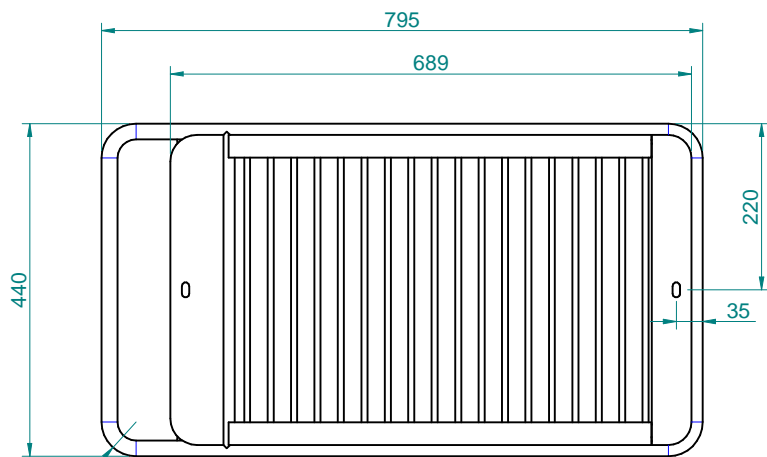

Lay-on or wall-mounted washbasin, configured for single-hole tap set

Lavabo à poser ou suspendu, conçu pour robinetterie monotrou

Aufsatz-oder Hängewaschbecken, ausgelegt für 1-Loch-Armatur

Lavabo de apoyo o suspendido con predisposición para grifería monoforo

Раковина умывальника накладная или подвесная с одним отверстием под смеситель

Tolleranza dimensioni $\pm 5\%$

Dimension tolerance $\pm 5\%$

SEZIONE B-B

SEZIONE A-A

Tolleranza $\pm 5\%$
Tolerance $\pm 5\%$

3					
2					
1					
I.D.R.	DESCRIZIONE			DATA	FIRMA
	 SCARABEO CERAMICHE SRL ROMA - ITALY		MATERIALE	NOTE	 SCALA 1 : 8
	DATA	DISEGNATO	TOLL. GENER.	CODICE	REV.
	10/07/14	i.fialdini	$\pm 5\%$	6006	0
	DENOMINAZIONE				FOGLIO
	Consolle Fuji				1 / 1