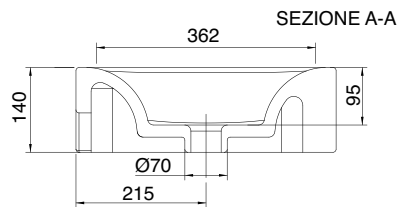

Tolleranza dimensioni $\pm 5\%$

Dimension tolerance $\pm 5\%$

FUJI 70

Art. 6002 - 71 x 43 Cm - 16 Kg - 4,2 L.

Lavabo da appoggio o sospeso

Lay-on or wall-mounted washbasin

Lavabo à poser ou suspendu

Aufsatz-oder Hängewaschbecken

Lavabo de apojo o suspendido

Раковина умывальника накладная или подвесная

Tolleranza dimensioni $\pm 5\%$

Dimension tolerance $\pm 5\%$

FUJI 50R

Art. 6003 - 50 x 43,5 Cm - 13 Kg - 2,5 L.

Lavabo da appoggio o sospeso, predisposto per rubinetteria monoforo

Раковина умывальника накладная или подвесная с одним отверстием под смеситель

Tolleranza dimensioni $\pm 5\%$

Dimension tolerance $\pm 5\%$

FUJI 70R

Art. 6004 - 70 x 43 Cm - 16 Kg - 3,8 L.

Lavabo da appoggio o sospeso, predisposto per rubinetteria monoforo