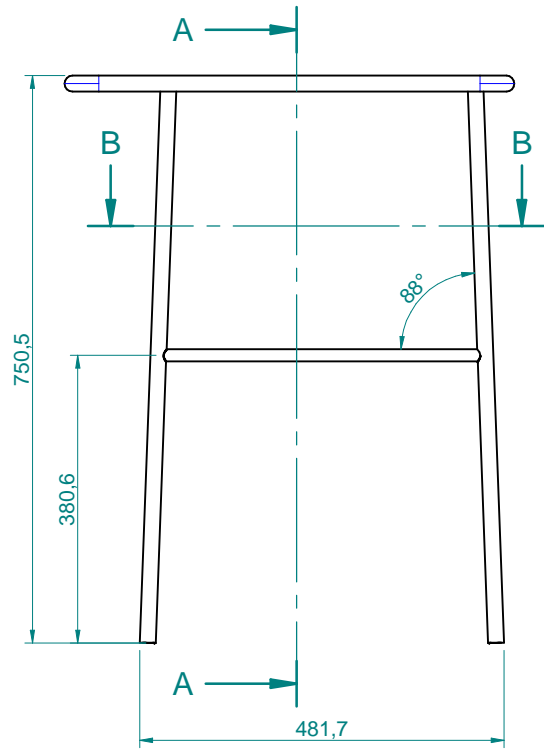

SEZIONE A-A