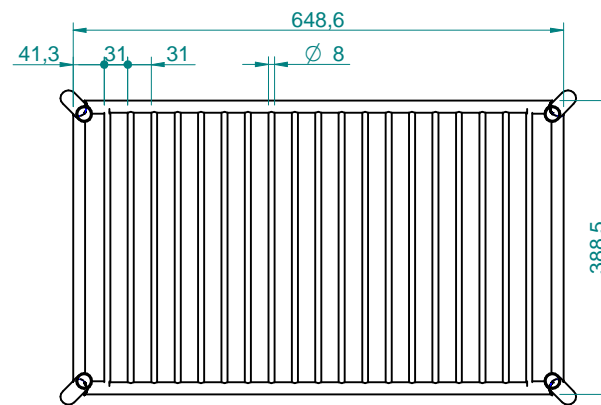

Раковина умывальника накладная или подвесная с одним отверстием под смеситель

Tolleranza dimensioni $\pm 5\%$

Dimension tolerance $\pm 5\%$

SEZIONE B-B

SEZIONE A-A

Tolleranza $\pm 5\%$
Tolerance $\pm 5\%$

3					
2					
1					
I.D.R.	DESCRIZIONE			DATA	FIRMA
	 SCARABEO CERAMICHE SRL ROMA - ITALY		MATERIALE	NOTE	 SCALA 1 : 8
	DATA	DISEGNATO	TOLL. GENER.	CODICE	REV.
	10/07/14	i.fialdini	$\pm 5\%$	6006	0
	DENOMINAZIONE				FOGLIO
	Consolle Fuji				1 / 1