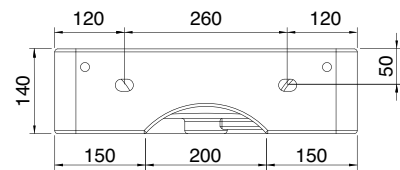

FUJI 50

Art. 6001 - 50 x 43,5 Cm - 13 Kg - 3 L.

Lavabo da appoggio o sospeso

Lay-on or wall-mounted washbasin

Lavabo à poser ou suspendu

Aufsatz-oder Hängewaschbecken

Lavabo de apojo o suspendido

Раковина умывальника накладная или подвесная

Tolleranza dimensioni $\pm 5\%$

Dimension tolerance $\pm 5\%$

FUJI 70

Art. 6002 - 71 x 43 Cm - 16 Kg - 4,2 L.

Lavabo da appoggio o sospeso

Lay-on or wall-mounted washbasin

Lavabo à poser ou suspendu

Aufsatz-oder Hängewaschbecken

Lavabo de apojo o suspendido

Раковина умывальника накладная или подвесная

Tolleranza dimensioni $\pm 5\%$

Dimension tolerance $\pm 5\%$

FUJI 50R

Art. 6003 - 50 x 43,5 Cm - 13 Kg - 2,5 L.

Lavabo da appoggio o sospeso, predisposto per rubinetteria monoforo

Раковина умывальника накладная или подвесная с одним отверстием под смеситель

Tolleranza dimensioni $\pm 5\%$

Dimension tolerance $\pm 5\%$

FUJI 70R

Art. 6004 - 70 x 43 Cm - 16 Kg - 3,8 L.

Lavabo da appoggio o sospeso, predisposto per rubinetteria monoforo