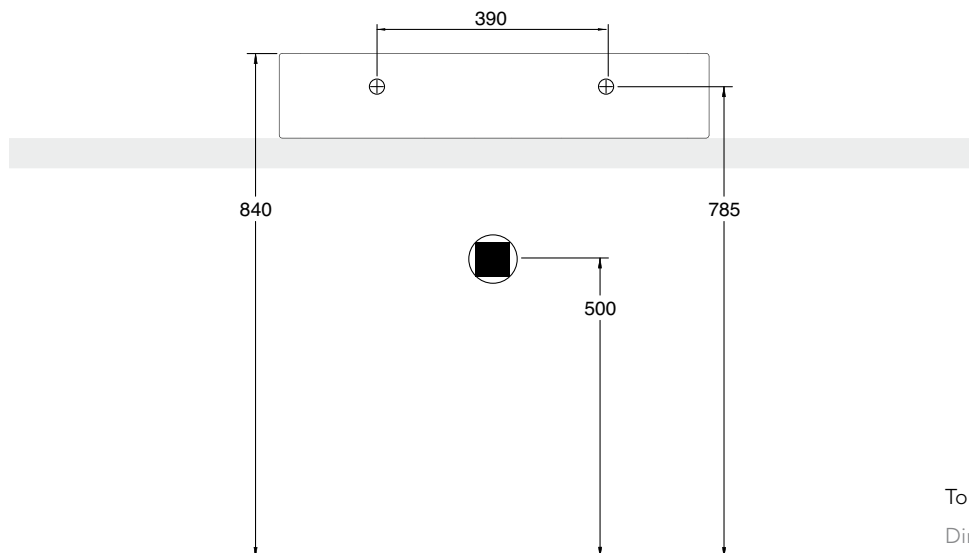

Tolleranza dimensioni $\pm 5\%$

Dimension tolerance $\pm 5\%$

FUJI 70

Art. 6002 - 71 x 43 Cm - 16 Kg - 4,2 L.

Lavabo da appoggio o sospeso

Lay-on or wall-mounted washbasin

Lavabo à poser ou suspendu

Aufsatz-oder Hängewaschbecken

Lavabo de apojo o suspendido

Раковина умывальника накладная или подвесная

Tolleranza dimensioni $\pm 5\%$

Dimension tolerance $\pm 5\%$

FUJI 50R

Art. 6003 - 50 x 43,5 Cm - 13 Kg - 2,5 L.

Lavabo da appoggio o sospeso, predisposto per rubinetteria monoforo

Lay-on or wall-mounted washbasin, configured for single-hole tap set

Lavabo à poser ou suspendu, conçu pour robinetterie monotrou

Aufsatz-oder Hängewaschbecken, ausgelegt für 1-Loch-Armatur

Lavabo de apoyo o suspendido con predisposición para grifería monoforo

Раковина умывальника накладная или подвесная с одним отверстием под смеситель

Tolleranza dimensioni $\pm 5\%$

Dimension tolerance $\pm 5\%$

FUJI 70R

Art. 6004 - 70 x 43 Cm - 16 Kg - 3,8 L.

Lavabo da appoggio o sospeso, predisposto per rubinetteria monoforo