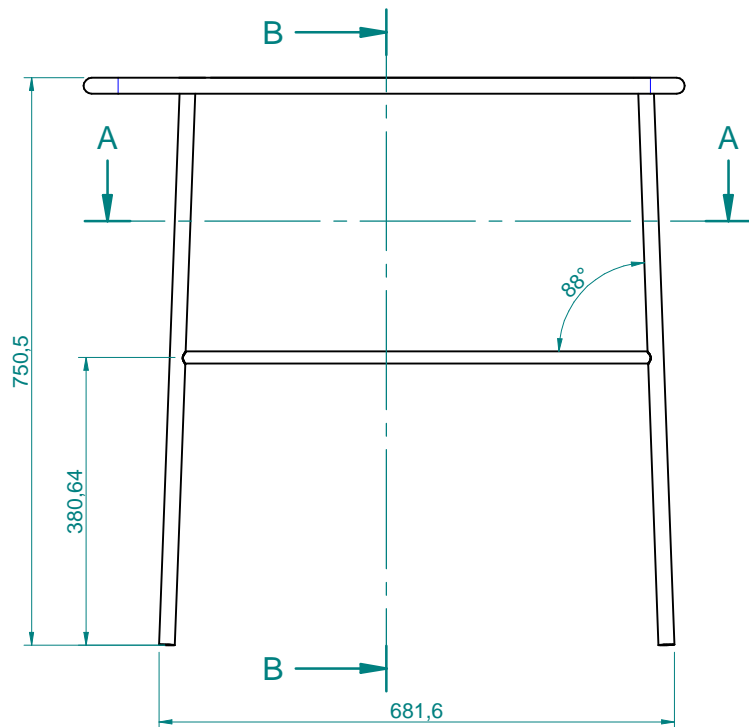

Раковина умывальника накладная или подвесная с одним отверстием под смеситель

Tolleranza dimensioni $\pm 5\%$

Dimension tolerance $\pm 5\%$

FUJI 70R

Art. 6004 - 70 x 43 Cm - 16 Kg - 3,8 L.

Lavabo da appoggio o sospeso, predisposto per rubinetteria monoforo

Lay-on or wall-mounted washbasin, configured for single-hole tap set

Lavabo à poser ou suspendu, conçu pour robinetterie monotrou

Aufsatz-oder Hängewaschbecken, ausgelegt für 1-Loch-Armatur

Lavabo de apoyo o suspendido con predisposición para grifería monoforo

Раковина умывальника накладная или подвесная с одним отверстием под смеситель

Tolleranza dimensioni $\pm 5\%$

Dimension tolerance $\pm 5\%$

SEZIONE B-B

SEZIONE A-A

Tolleranza $\pm 5\%$
Tolerance $\pm 5\%$

3					
2					
1					
I.D.R.	DESCRIZIONE			DATA	FIRMA
	 SCARABEO CERAMICHE SRL ROMA - ITALY		MATERIALE	NOTE	 SCALA 1 : 8
	DATA	DISEGNATO	TOLL. GENER.	CODICE	REV.
	10/07/14	i.fialdini	$\pm 5\%$	6006	0
	DENOMINAZIONE				FOGLIO
	Consolle Fuji				1 / 1