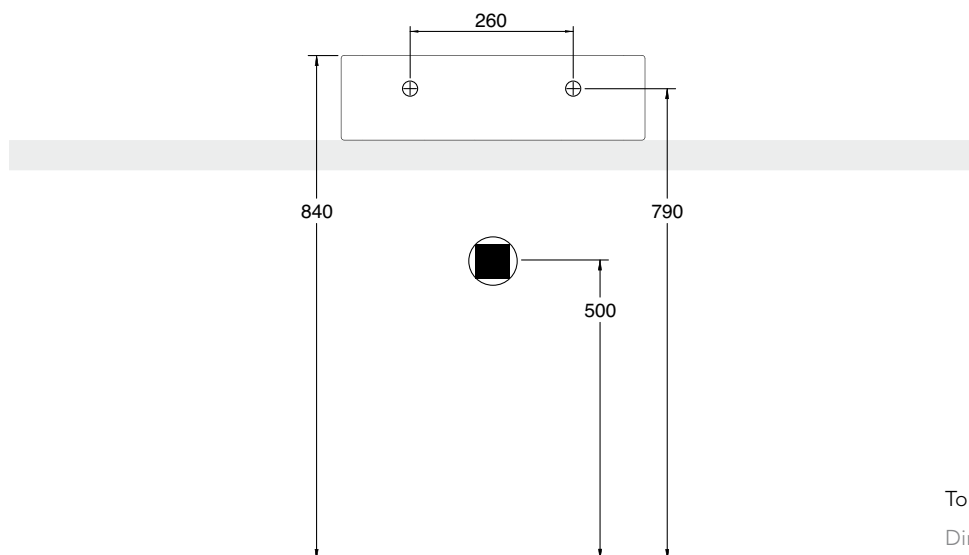

FUJI 50

Art. 6001 - 50 x 43,5 Cm - 13 Kg - 3 L.

Lavabo da appoggio o sospeso

Lay-on or wall-mounted washbasin

Lavabo à poser ou suspendu

Aufsatz-oder Hängewaschbecken

Lavabo de apojo o suspendido

Раковина умывальника накладная или подвесная

Tolleranza dimensioni $\pm 5\%$

Dimension tolerance $\pm 5\%$

FUJI 70

Art. 6002 - 71 x 43 Cm - 16 Kg - 4,2 L.

Lavabo da appoggio o sospeso

Lay-on or wall-mounted washbasin

Lavabo à poser ou suspendu

Aufsatz-oder Hängewaschbecken

Lavabo de apojo o suspendido

Раковина умывальника накладная или подвесная

Tolleranza dimensioni $\pm 5\%$

Dimension tolerance $\pm 5\%$

FUJI 50R

Art. 6003 - 50 x 43,5 Cm - 13 Kg - 2,5 L.

Lavabo da appoggio o sospeso, predisposto per rubinetteria monoforo

Lay-on or wall-mounted washbasin, configured for single-hole tap set

Lavabo à poser ou suspendu, conçu pour robinetterie monotrou

Aufsatz-oder Hängewaschbecken, ausgelegt für 1-Loch-Armatur

Lavabo de apoyo o suspendido con predisposición para grifería monoforo