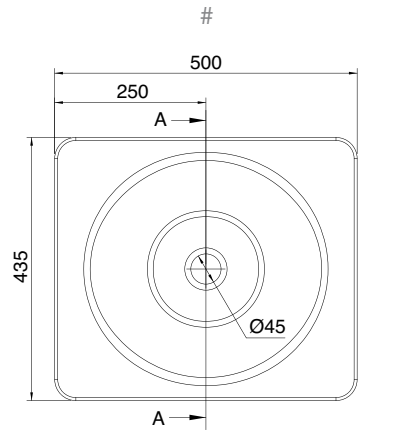

FUJI 50

Art. 6001 - 50 x 43,5 Cm - 13 Kg - 3 L.

Lavabo da appoggio o sospeso

Lay-on or wall-mounted washbasin

Lavabo à poser ou suspendu

Aufsatz-oder Hängewaschbecken

Lavabo de apojo o suspendido

Раковина умывальника накладная или подвесная

Tolleranza dimensioni $\pm 5\%$

Dimension tolerance $\pm 5\%$

FUJI 70

Art. 6002 - 71 x 43 Cm - 16 Kg - 4,2 L.

Lavabo da appoggio o sospeso

Lay-on or wall-mounted washbasin

Lavabo à poser ou suspendu

Aufsatz-oder Hängewaschbecken

Lavabo de apojo o suspendido

Раковина умывальника накладная или подвесная

Tolleranza dimensioni $\pm 5\%$

Dimension tolerance $\pm 5\%$

FUJI 50R

Art. 6003 - 50 x 43,5 Cm - 13 Kg - 2,5 L.

Lavabo da appoggio o sospeso, predisposto per rubinetteria monoforo

Раковина умывальника накладная или подвесная с одним отверстием под смеситель

Tolleranza dimensioni $\pm 5\%$

Dimension tolerance $\pm 5\%$

FUJI 70R

Art. 6004 - 70 x 43 Cm - 16 Kg - 3,8 L.

Lavabo da appoggio o sospeso, predisposto per rubinetteria monoforo