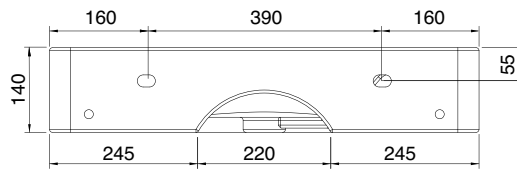

FUJI 50

Art. 6001 - 50 x 43,5 Cm - 13 Kg - 3 L.

Lavabo da appoggio o sospeso

Lay-on or wall-mounted washbasin

Lavabo à poser ou suspendu

Aufsatz-oder Hängewaschbecken

Lavabo de apojo o suspendido

Раковина умывальника накладная или подвесная

Tolleranza dimensioni $\pm 5\%$

Dimension tolerance $\pm 5\%$

FUJI 70

Art. 6002 - 71 x 43 Cm - 16 Kg - 4,2 L.

Lavabo da appoggio o sospeso

Lay-on or wall-mounted washbasin

Lavabo à poser ou suspendu

Aufsatz-oder Hängewaschbecken

Lavabo de apojo o suspendido

Раковина умывальника накладная или подвесная

Tolleranza dimensioni $\pm 5\%$

Dimension tolerance $\pm 5\%$

FUJI 50R

Art. 6003 - 50 x 43,5 Cm - 13 Kg - 2,5 L.

Lavabo da appoggio o sospeso, predisposto per rubinetteria monoforo

Раковина умывальника накладная или подвесная с одним отверстием под смеситель

Tolleranza dimensioni $\pm 5\%$

Dimension tolerance $\pm 5\%$

FUJI 70R

Art. 6004 - 70 x 43 Cm - 16 Kg - 3,8 L.

Lavabo da appoggio o sospeso, predisposto per rubinetteria monoforo