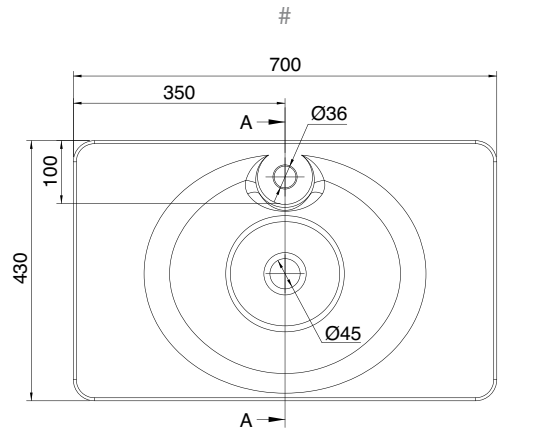

Раковина умывальника накладная или подвесная с одним отверстием под смеситель

Tolleranza dimensioni $\pm 5\%$

Dimension tolerance $\pm 5\%$

FUJI 70R

Art. 6004 - 70 x 43 Cm - 16 Kg - 3,8 L.

Lavabo da appoggio o sospeso, predisposto per rubinetteria monoforo

Раковина умывальника накладная или подвесная с одним отверстием под смеситель

Tolleranza dimensioni $\pm 5\%$

Dimension tolerance $\pm 5\%$

SEZIONE B-B

SEZIONE A-A

Tolleranza $\pm 5\%$
Tolerance $\pm 5\%$

3					
2					
1					
I.D.R.	DESCRIZIONE			DATA	FIRMA
	 SCARABEO CERAMICHE SRL ROMA - ITALY		MATERIALE	NOTE	 SCALA 1 : 8
	DATA	DISEGNATO	TOLL. GENER.	CODICE	REV.
	10/07/14	i.fialdini	$\pm 5\%$	6006	0
	DENOMINAZIONE				FOGLIO
	Consolle Fuji				1 / 1