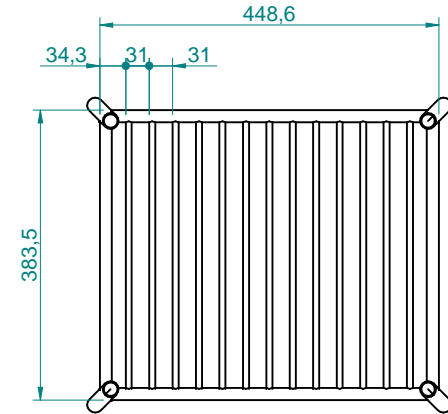

SEZIONE B-B