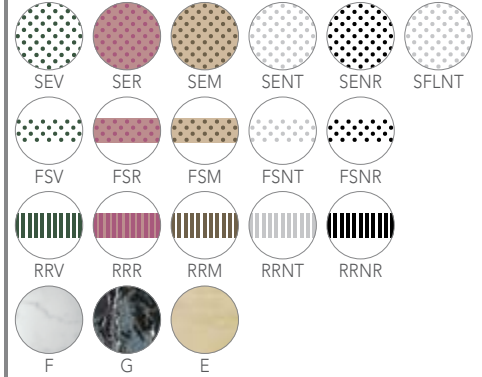

BIOKER

Art. 1807

GLAM Ø39 - Ø39 Cm - 6,2 Kg - 8,5 L.

Lavabo da appoggio
Lay-on washbasin
Lavabo à poser
Aufsatzwaschbecken
Lavabo de apoyo

Senza troppo pieno - Consigliata piletta Art. 10034
Without overflow - Waste Art. 10034 recommended
Sans trop-plein - Bonde Art. 10034 conseillée
Ohne überlauf - Abfluss Art. 10034 empfohlen
Sin rebosadero - Recomendado desagüe Art. 10034
Без пробки перелива - Рекомендуется донный клапан арт. 10034

BIOKER

WHITE

COLORS

DecorLAB - DecorART

WHITE

COLORS

DecorLAB - DecorART

WHITE