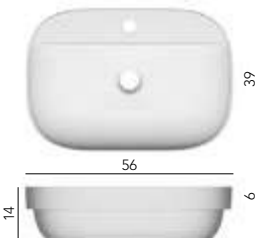

BIOKER

WHITE

COLORS

DecorLAB - DecorART

Art. 1810

GLAM 56/AR - 56 x 39 Cm - 11,5 Kg - 12,5 L.

Lavabo da incasso
Built-in washbasin
Lavabo encastré
Einbauwaschbecken
Lavabo de encaje

Senza troppo pieno - Consigliata piletta Art. 10034
Without overflow - Waste Art. 10034 recommended
Sans trop-plein - Bonde Art. 10034 conseillée
Ohne überlauf - Abfluss Art. 10034 empfohlen
Sin rebosadero - Recomendado desagüe Art. 10034
Без пробки перелива - Рекомендуется донный клапан арт. 10034