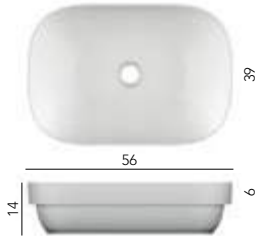

Art. 1805

Lavabo da incasso
Built-in washbasin
Lavabo encastré
Einbauwaschbecken
Lavabo de encaje

Senza troppo pieno - Consigliata piletta Art. 10034
Without overflow - Waste Art. 10034 recommended
Sans trop-plein - Bonde Art. 10034 conseillée
Ohne überlauf - Abfluss Art. 10034 empfohlen
Sin rebosadero - Recomendado desagüe Art. 10034
Без пробки перелива - Рекомендуется донный клапан арт. 10034

BIOKER

WHITE

COLORS

DecorLAB - DecorART

Art. 1810

GLAM 56/AR - 56 x 39 Cm - 11,5 Kg - 12,5 L.

Lavabo da incasso
Built-in washbasin
Lavabo encastré
Einbauwaschbecken
Lavabo de encaje

Senza troppo pieno - Consigliata piletta Art. 10034
Without overflow - Waste Art. 10034 recommended
Sans trop-plein - Bonde Art. 10034 conseillée
Ohne überlauf - Abfluss Art. 10034 empfohlen
Sin rebosadero - Recomendado desagüe Art. 10034
Без пробки перелива - Рекомендуется донный клапан арт. 10034

BIOKER

WHITE

COLORS

DecorART

Art. 10034

Piletta lavabo da 1"1/4
con troppo pieno integrato
1"1/4 washbasin waste with overflow
Bonde lavabo de 1"1/4 avec trop-plein intégré
Waschbeckenabfluss 1"1/4 mit integriertem Überlaufschutz
Desagüe lavabo de 1"1/4 con rebosadero integrado
Донный клапан для умывальника 1"1/4 с интегрированным переливом

CR

NROP

Art. 10010/C

Scarico automatico 1"1/4 click-clack, tappo grande
Automatic pop-waste 1" 1/4 click-clack, big plug
Bonde clic-clac, grand debit
Automatischer ablauf click-clack, crosser stöpsel
Valvula automática 1" 1/4 click-clack, tapón grande

CR / NROP + WHITE

ORS + WHITE

CR / NROP + COLORS

ORS + COLORS