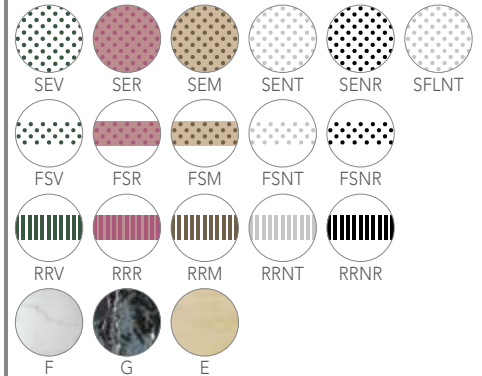

BIOKER

WHITE

COLORS

DecorLAB - DecorART

WHITE

COLORS

DecorLAB - DecorART

WHITE

COLORS

DecorLAB - DecorART

Art. 1806

Lavabo da appoggio
Lay-on washbasin
Lavabo à poser
Aufsatzwaschbecken
Lavabo de apoyo

Senza troppo pieno - Consigliata piletta Art. 10034
Without overflow - Waste Art. 10034 recommended
Sans trop-plein - Bonde Art. 10034 conseillée
Ohne überlauf - Abfluss Art. 10034 empfohlen
Sin rebosadero - Recomendado desagüe Art. 10034
Без пробки перелива - Рекомендуется донный клапан арт. 10034