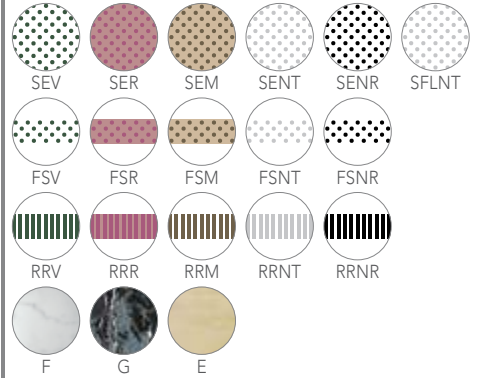

BIOKER

WHITE

COLORS

DecorLAB - DecorART

WHITE

COLORS

DecorLAB - DecorART

WHITE

COLORS

DecorLAB - DecorART

Art. 1806

Lavabo da appoggio
Lay-on washbasin
Lavabo à poser
Aufsatzwaschbecken
Lavabo de apoyo

Senza troppo pieno - Consigliata piletta Art. 10034
Without overflow - Waste Art. 10034 recommended
Sans trop-plein - Bonde Art. 10034 conseillée
Ohne überlauf - Abfluss Art. 10034 empfohlen
Sin rebosadero - Recomendado desagüe Art. 10034
Без пробки перелива - Рекомендуется донный клапан арт. 10034

BIOKER

WHITE

COLORS

DecorLAB - DecorART

Art. 1804

GLAM 56 - 56 x 39 Cm - 9,6 Kg - 19,6 L.

Lavabo da appoggio
Lay-on washbasin
Lavabo à poser
Aufsatzwaschbecken
Lavabo de apoyo

Senza troppo pieno - Consigliata piletta Art. 10034
Without overflow - Waste Art. 10034 recommended
Sans trop-plein - Bonde Art. 10034 conseillée
Ohne überlauf - Abfluss Art. 10034 empfohlen
Sin rebosadero - Recomendado desagüe Art. 10034
Без пробки перелива - Рекомендуется донный клапан арт. 10034