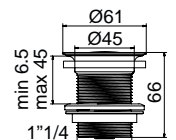

Art. 1805

Lavabo da incasso
Built-in washbasin
Lavabo encastré
Einbauwaschbecken
Lavabo de encaje

Senza troppo pieno - Consigliata piletta Art. 10034
Without overflow - Waste Art. 10034 recommended
Sans trop-plein - Bonde Art. 10034 conseillée
Ohne überlauf - Abfluss Art. 10034 empfohlen
Sin rebosadero - Recomendado desagüe Art. 10034
Без пробки перелива - Рекомендуется донный клапан арт. 10034

BIOKER

WHITE

COLORS

DecorLAB - DecorART

Art. 1810

GLAM 56/AR - 56 x 39 Cm - 11,5 Kg - 12,5 L.

Lavabo da incasso
Built-in washbasin
Lavabo encastré
Einbauwaschbecken
Lavabo de encaje

Senza troppo pieno - Consigliata piletta Art. 10034
Without overflow - Waste Art. 10034 recommended
Sans trop-plein - Bonde Art. 10034 conseillée
Ohne überlauf - Abfluss Art. 10034 empfohlen
Sin rebosadero - Recomendado desagüe Art. 10034
Без пробки перелива - Рекомендуется донный клапан арт. 10034

BIOKER

WHITE

COLORS

DecorART

Art. 10034

Piletta lavabo da 1"1/4
con troppo pieno integrato
1"1/4 washbasin waste with overflow
Bonde lavabo de 1"1/4 avec trop-plein intégré
Waschbeckenabfluss 1"1/4 mit integriertem Überlaufschutz
Desagüe lavabo de 1"1/4 con rebosadero integrado
Донный клапан для умывальника 1"1/4 с интегрированным переливом

CR

NROP

Art. 10010/C

Scarico automatico 1"1/4 click-clack, tappo grande
Automatic pop-waste 1" 1/4 click-clack, big plug
Bonde clic-clac, grand debit
Automatischer ablauf click-clack, crosser stöpsel
Valvula automática 1" 1/4 click-clack, tapón grande

CR / NROP + WHITE

ORS + WHITE

CR / NROP + COLORS

ORS + COLORS